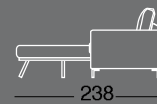

Loft

Loft

Loft

2 posti

171

materasso utile
120x195 H12

3 posti

191

materasso utile
140x195 H12

maxi

211

materasso utile
160x195 H12

laterale 2 posti dx-sx

158

materasso utile
120x195 H12

laterale 3 posti dx-sx

178

materasso utile
140x195 H12

laterale maxi dx-sx

198

materasso utile
160x195 H12

penisola dx-sx

95

160

Il modello Loft è un divano letto per gli amanti del design minimalista caratterizzato da un piede cromato alto 12 cm. che tiene la struttura sollevata da terra e semplifica le operazioni di pulizia.

Loft is a sofa bed for those who love minimalist design and is characterized by 12 cm high chrome feet that raise the structure from the ground and make cleaning easier.