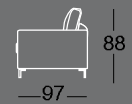

Loft

Loft

Loft

2 posti

171

materasso utile
120x195 H12

3 posti

191

materasso utile
140x195 H12

maxi

211

materasso utile
160x195 H12

laterale 2 posti dx-sx

158

materasso utile
120x195 H12

laterale 3 posti dx-sx

178

materasso utile
140x195 H12

laterale maxi dx-sx

198

materasso utile
160x195 H12

penisola dx-sx

95

160