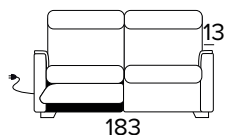

**2-MÍSTNÁ RELAXAČNÍ POHOVKA (ŠÍŘKA SEDÁKU 2 × 58 CM)**

- Elektrický systém pro obě sedací místa.

3-MÍSTNÁ POHOVKA (ŠÍŘKA SEDÁKU 2 x 78 CM)

ÚZKÉ OPĚRKY
(SMALL)

SILNÉ OPĚRKY
(LARGE)

**3-MÍSTNÁ ROZKLÁDACÍ POHOVKA**

ÚZKÉ OPĚRKY
(SMALL)

SILNÉ OPĚRKY
(LARGE)

MATRACE
140x197 CM | V: 13 CM

**3-MÍSTNÁ RELAXAČNÍ POHOVKA (ŠÍŘKA SEDÁKU 2 x 78 CM)**

- Elektrický systém pouze pro jedno sedací místo, ve variantě vpravo nebo vlevo.

ÚZKÉ OPĚRKY
(SMALL SX/RIGHT)

ÚZKÉ OPĚRKY
(SMALL DX/LEFT)

SILNÉ OPĚRKY
(LARGE SX/RIGHT)

SILNÉ OPĚRKY
(LARGE DX/LEFT)

**2-MÍSTNÁ RELAXAČNÍ POHOVKA (ŠÍŘKA SEDÁKU 2 x 78 CM)**

- Elektrický systém pro obě sedací místa.

ÚZKÉ OPĚRKY
(SMALL)

SILNÉ OPĚRKY
(LARGE)

3-MÍSTNÁ MAXI POHOVKA (ŠÍŘKA SEDÁKU 2 × 58 CM)**3-MÍSTNÁ MAXI ROZKLÁDACÍ POHOVKA****3-MÍSTNÁ MAXI RELAXAČNÍ POHOVKA (ŠÍŘKA SEDÁKU 2 × 58 CM)**

- Elektrický systém pouze pro jedno sedací místo, ve variantě vpravo nebo vlevo.