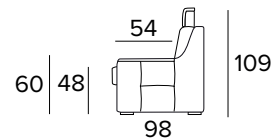

2-MÍSTNÁ POHOVKA (ŠÍŘKA SEDÁKU 2 × 58 CM)**2-MÍSTNÁ ROZKLÁDACÍ POHOVKA****2-MÍSTNÁ RELAXAČNÍ POHOVKA (ŠÍŘKA SEDÁKU 2 × 58 CM)**

- Elektrický systém pouze pro jedno sedací místo, ve variantě vpravo nebo vlevo.

**2-MÍSTNÁ RELAXAČNÍ POHOVKA (ŠÍŘKA SEDÁKU 2 × 58 CM)**

- Elektrický systém pro obě sedací místa.

3-MÍSTNÁ POHOVKA (ŠÍŘKA SEDÁKU 2 x 78 CM)

ÚZKÉ OPĚRKY
(SMALL)

SILNÉ OPĚRKY
(LARGE)

**3-MÍSTNÁ ROZKLÁDACÍ POHOVKA**

ÚZKÉ OPĚRKY
(SMALL)

SILNÉ OPĚRKY
(LARGE)

MATRACE
140x197 CM | V: 13 CM

**3-MÍSTNÁ RELAXAČNÍ POHOVKA (ŠÍŘKA SEDÁKU 2 x 78 CM)**

- Elektrický systém pouze pro jedno sedací místo, ve variantě vpravo nebo vlevo.

ÚZKÉ OPĚRKY
(SMALL SX/RIGHT)

ÚZKÉ OPĚRKY
(SMALL DX/LEFT)

SILNÉ OPĚRKY
(LARGE SX/RIGHT)

SILNÉ OPĚRKY
(LARGE DX/LEFT)

**2-MÍSTNÁ RELAXAČNÍ POHOVKA (ŠÍŘKA SEDÁKU 2 x 78 CM)**

- Elektrický systém pro obě sedací místa.