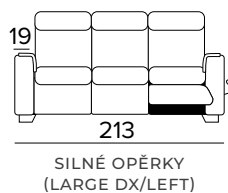

ÚZKÉ OPĚRKY
(SMALL)

SILNÉ OPĚRKY
(LARGE)

MATRACE
140x197 CM | V: 13 CM

**3-MÍSTNÁ RELAXAČNÍ POHOVKA (ŠÍŘKA SEDÁKU 2 x 78 CM)**

- Elektrický systém pouze pro jedno sedací místo, ve variantě vpravo nebo vlevo.

ÚZKÉ OPĚRKY
(SMALL SX/RIGHT)

ÚZKÉ OPĚRKY
(SMALL DX/LEFT)

SILNÉ OPĚRKY
(LARGE SX/RIGHT)

SILNÉ OPĚRKY
(LARGE DX/LEFT)

**2-MÍSTNÁ RELAXAČNÍ POHOVKA (ŠÍŘKA SEDÁKU 2 x 78 CM)**

- Elektrický systém pro obě sedací místa.

ÚZKÉ OPĚRKY
(SMALL)

SILNÉ OPĚRKY
(LARGE)

3-MÍSTNÁ MAXI POHOVKA (ŠÍŘKA SEDÁKU 2 × 58 CM)**3-MÍSTNÁ MAXI ROZKLÁDACÍ POHOVKA****3-MÍSTNÁ MAXI RELAXAČNÍ POHOVKA (ŠÍŘKA SEDÁKU 2 × 58 CM)**

- Elektrický systém pouze pro jedno sedací místo, ve variantě vpravo nebo vlevo.

**3-MÍSTNÁ MAXI RELAXAČNÍ POHOVKA (ŠÍŘKA SEDÁKU 2 × 78 CM)**

- Elektrický systém pro obě sedací místa.

DEKORATIVNÍ POLŠTÁŘE**PŘÍPLATEK****STANDARD**

40×40

50×50

S LEMEM

40×40

50×50