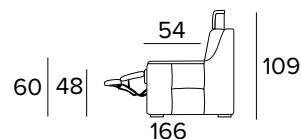

- Pečená epoxidová pryskyřice.
- Neodnímatelná krycí pohovka.
- Dekorativní polštáře lze zakoupit za příplatek.

MATRACE

- Standardní matrace NEW MOON o hustotě polyuretanové pěny 35 kg/m³.
- Boční pás matrace je vyroben z vysoce prodyšného 3D materiálu, který umožňuje dokonalé odvětrání matrace, 100% polyester.
- Síla matrace: 13 cm

2-MÍSTNÁ POHOVKA (ŠÍŘKA SEDÁKU 2 × 58 CM)**2-MÍSTNÁ ROZKLÁDACÍ POHOVKA****2-MÍSTNÁ RELAXAČNÍ POHOVKA (ŠÍŘKA SEDÁKU 2 × 58 CM)**

- Elektrický systém pouze pro jedno sedací místo, ve variantě vpravo nebo vlevo.

**2-MÍSTNÁ RELAXAČNÍ POHOVKA (ŠÍŘKA SEDÁKU 2 × 58 CM)**

- Elektrický systém pro obě sedací místa.

3-MÍSTNÁ POHOVKA (ŠÍŘKA SEDÁKU 2 x 78 CM)

ÚZKÉ OPĚRKY
(SMALL)

SILNÉ OPĚRKY
(LARGE)

**3-MÍSTNÁ ROZKLÁDACÍ POHOVKA**

ÚZKÉ OPĚRKY
(SMALL)

SILNÉ OPĚRKY
(LARGE)

MATRACE
140x197 CM | V: 13 CM

**3-MÍSTNÁ RELAXAČNÍ POHOVKA (ŠÍŘKA SEDÁKU 2 x 78 CM)**

- Elektrický systém pouze pro jedno sedací místo, ve variantě vpravo nebo vlevo.