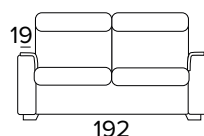

2-MÍSTNÁ POHOVKA (ŠÍŘKA SEDÁKU 2 × 58 CM)**2-MÍSTNÁ ROZKLÁDACÍ POHOVKA****2-MÍSTNÁ RELAXAČNÍ POHOVKA (ŠÍŘKA SEDÁKU 2 × 58 CM)**

- Elektrický systém pouze pro jedno sedací místo, ve variantě vpravo nebo vlevo.

**2-MÍSTNÁ RELAXAČNÍ POHOVKA (ŠÍŘKA SEDÁKU 2 × 58 CM)**

- Elektrický systém pro obě sedací místa.

3-MÍSTNÁ POHOVKA (ŠÍŘKA SEDÁKU 2 x 78 CM)

ÚZKÉ OPĚRKY
(SMALL)

SILNÉ OPĚRKY
(LARGE)

**3-MÍSTNÁ ROZKLÁDACÍ POHOVKA**

ÚZKÉ OPĚRKY
(SMALL)

SILNÉ OPĚRKY
(LARGE)

MATRACE
140x197 CM | V: 13 CM

**3-MÍSTNÁ RELAXAČNÍ POHOVKA (ŠÍŘKA SEDÁKU 2 x 78 CM)**

- Elektrický systém pouze pro jedno sedací místo, ve variantě vpravo nebo vlevo.

ÚZKÉ OPĚRKY
(SMALL SX/RIGHT)

ÚZKÉ OPĚRKY
(SMALL DX/LEFT)

SILNÉ OPĚRKY
(LARGE SX/RIGHT)

SILNÉ OPĚRKY
(LARGE DX/LEFT)

**2-MÍSTNÁ RELAXAČNÍ POHOVKA (ŠÍŘKA SEDÁKU 2 x 78 CM)**

- Elektrický systém pro obě sedací místa.