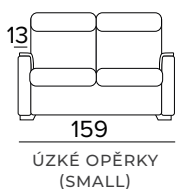

- Pečená epoxidová pryskyřice.
- Neodnímatelná krycí pohovka.
- Dekorativní polštáře lze zakoupit za příplatek.

MATRACE

- Standardní matrace NEW MOON o hustotě polyuretanové pěny 35 kg/m³.
- Boční pás matrace je vyroben z vysoce prodyšného 3D materiálu, který umožňuje dokonalé odvětrání matrace, 100% polyester.
- Síla matrace: 13 cm

2-MÍSTNÁ POHOVKA (ŠÍŘKA SEDÁKU 2 × 58 CM)**2-MÍSTNÁ ROZKLÁDACÍ POHOVKA****2-MÍSTNÁ RELAXAČNÍ POHOVKA (ŠÍŘKA SEDÁKU 2 × 58 CM)**

- Elektrický systém pouze pro jedno sedací místo, ve variantě vpravo nebo vlevo.

**2-MÍSTNÁ RELAXAČNÍ POHOVKA (ŠÍŘKA SEDÁKU 2 × 58 CM)**

- Elektrický systém pro obě sedací místa.

3-MÍSTNÁ POHOVKA (ŠÍŘKA SEDÁKU 2 x 78 CM)

ÚZKÉ OPĚRKY
(SMALL)

SILNÉ OPĚRKY
(LARGE)

**3-MÍSTNÁ ROZKLÁDACÍ POHOVKA**

**3-MÍSTNÁ MAXI RELAXAČNÍ POHOVKA (ŠÍŘKA SEDÁKU 2 × 78 CM)**

- Elektrický systém pro obě sedací místa.

DEKORATIVNÍ POLŠTÁŘE**PŘÍPLATEK****STANDARD**

40×40

50×50

S LEMEM

40×40

50×50