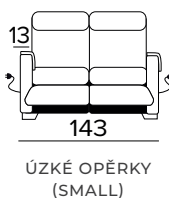

- Pečená epoxidová pryskyřice.
- Neodnímatelná krycí pohovka.
- Dekorativní polštáře lze zakoupit za příplatek.

MATRACE

- Standardní matrace NEW MOON o hustotě polyuretanové pěny 35 kg/m³.
- Boční pás matrace je vyroben z vysoce prodyšného 3D materiálu, který umožňuje dokonalé odvětrání matrace, 100% polyester.
- Síla matrace: 13 cm

2-MÍSTNÁ POHOVKA (ŠÍŘKA SEDÁKU 2 × 58 CM)**2-MÍSTNÁ ROZKLÁDACÍ POHOVKA****2-MÍSTNÁ RELAXAČNÍ POHOVKA (ŠÍŘKA SEDÁKU 2 × 58 CM)**

- Elektrický systém pouze pro jedno sedací místo, ve variantě vpravo nebo vlevo.

**2-MÍSTNÁ RELAXAČNÍ POHOVKA (ŠÍŘKA SEDÁKU 2 × 58 CM)**

- Elektrický systém pro obě sedací místa.

3-MÍSTNÁ POHOVKA (ŠÍŘKA SEDÁKU 2 x 78 CM)

ÚZKÉ OPĚRKY
(SMALL)

SILNÉ OPĚRKY
(LARGE)

**3-MÍSTNÁ ROZKLÁDACÍ POHOVKA**

ÚZKÉ OPĚRKY
(SMALL)

SILNÉ OPĚRKY
(LARGE)

MATRACE
140x197 CM | V: 13 CM

**3-MÍSTNÁ RELAXAČNÍ POHOVKA (ŠÍŘKA SEDÁKU 2 x 78 CM)**

- Elektrický systém pouze pro jedno sedací místo, ve variantě vpravo nebo vlevo.