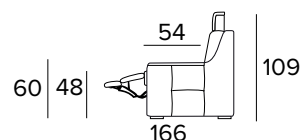

- Pečená epoxidová pryskyřice.
- Neodnímatelná krycí pohovka.
- Dekorativní polštáře lze zakoupit za příplatek.

MATRACE

- Standardní matrace NEW MOON o hustotě polyuretanové pěny 35 kg/m³.
- Boční pás matrace je vyroben z vysoce prodyšného 3D materiálu, který umožňuje dokonalé odvětrání matrace, 100% polyester.
- Síla matrace: 13 cm

2-MÍSTNÁ POHOVKA (ŠÍŘKA SEDÁKU 2 × 58 CM)**2-MÍSTNÁ ROZKLÁDACÍ POHOVKA****2-MÍSTNÁ RELAXAČNÍ POHOVKA (ŠÍŘKA SEDÁKU 2 × 58 CM)**

- Elektrický systém pouze pro jedno sedací místo, ve variantě vpravo nebo vlevo.

**2-MÍSTNÁ RELAXAČNÍ POHOVKA (ŠÍŘKA SEDÁKU 2 × 58 CM)**

- Elektrický systém pro obě sedací místa.

3-MÍSTNÁ POHOVKA (ŠÍŘKA SEDÁKU 2 x 78 CM)

ÚZKÉ OPĚRKY
(SMALL)

SILNÉ OPĚRKY
(LARGE)

**3-MÍSTNÁ ROZKLÁDACÍ POHOVKA**

ÚZKÉ OPĚRKY
(SMALL)

SILNÉ OPĚRKY
(LARGE)

MATRACE
140x197 CM | V: 13 CM

**3-MÍSTNÁ RELAXAČNÍ POHOVKA (ŠÍŘKA SEDÁKU 2 x 78 CM)**

- Elektrický systém pouze pro jedno sedací místo, ve variantě vpravo nebo vlevo.