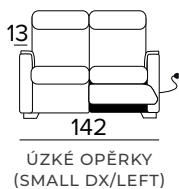

- Pečená epoxidová pryskyřice.
- Neodnímatelná krycí pohovka.
- Dekorativní polštáře lze zakoupit za příplatek.

MATRACE

- Standardní matrace NEW MOON o hustotě polyuretanové pěny 35 kg/m³.
- Boční pás matrace je vyroben z vysoce prodyšného 3D materiálu, který umožňuje dokonalé odvětrání matrace, 100% polyester.
- Síla matrace: 13 cm

2-MÍSTNÁ POHOVKA (ŠÍŘKA SEDÁKU 2 × 58 CM)**2-MÍSTNÁ ROZKLÁDACÍ POHOVKA****2-MÍSTNÁ RELAXAČNÍ POHOVKA (ŠÍŘKA SEDÁKU 2 × 58 CM)**

- Elektrický systém pouze pro jedno sedací místo, ve variantě vpravo nebo vlevo.

**2-MÍSTNÁ RELAXAČNÍ POHOVKA (ŠÍŘKA SEDÁKU 2 × 58 CM)**

- Elektrický systém pro obě sedací místa.

3-MÍSTNÁ POHOVKA (ŠÍŘKA SEDÁKU 2 x 78 CM)

ÚZKÉ OPĚRKY
(SMALL)

SILNÉ OPĚRKY
(LARGE)

**3-MÍSTNÁ ROZKLÁDACÍ POHOVKA**

ÚZKÉ OPĚRKY
(SMALL)

SILNÉ OPĚRKY
(LARGE)

MATRACE
140x197 CM | V: 13 CM

**3-MÍSTNÁ RELAXAČNÍ POHOVKA (ŠÍŘKA SEDÁKU 2 x 78 CM)**

- Elektrický systém pouze pro jedno sedací místo, ve variantě vpravo nebo vlevo.