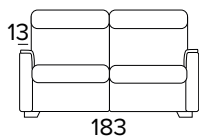

- Pečená epoxidová pryskyřice.
- Neodnímatelná krycí pohovka.
- Dekorativní polštáře lze zakoupit za příplatek.

MATRACE

- Standardní matrace NEW MOON o hustotě polyuretanové pěny 35 kg/m³.
- Boční pás matrace je vyroben z vysoce prodyšného 3D materiálu, který umožňuje dokonalé odvětrání matrace, 100% polyester.
- Síla matrace: 13 cm

2-MÍSTNÁ POHOVKA (ŠÍŘKA SEDÁKU 2 × 58 CM)**2-MÍSTNÁ ROZKLÁDACÍ POHOVKA****2-MÍSTNÁ RELAXAČNÍ POHOVKA (ŠÍŘKA SEDÁKU 2 × 58 CM)**

- Elektrický systém pouze pro jedno sedací místo, ve variantě vpravo nebo vlevo.

**2-MÍSTNÁ RELAXAČNÍ POHOVKA (ŠÍŘKA SEDÁKU 2 × 58 CM)**

- Elektrický systém pro obě sedací místa.

3-MÍSTNÁ POHOVKA (ŠÍŘKA SEDÁKU 2 x 78 CM)

ÚZKÉ OPĚRKY
(SMALL)

SILNÉ OPĚRKY
(LARGE)

**3-MÍSTNÁ ROZKLÁDACÍ POHOVKA**

ÚZKÉ OPĚRKY
(SMALL)

SILNÉ OPĚRKY
(LARGE)

MATRACE
140x197 CM | V: 13 CM

**3-MÍSTNÁ RELAXAČNÍ POHOVKA (ŠÍŘKA SEDÁKU 2 x 78 CM)**

- Elektrický systém pouze pro jedno sedací místo, ve variantě vpravo nebo vlevo.