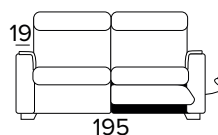

**2-MÍSTNÁ RELAXAČNÍ POHOVKA (ŠÍŘKA SEDÁKU 2 × 58 CM)**

- Elektrický systém pro obě sedací místa.

3-MÍSTNÁ POHOVKA (ŠÍŘKA SEDÁKU 2 x 78 CM)

ÚZKÉ OPĚRKY
(SMALL)

SILNÉ OPĚRKY
(LARGE)

**3-MÍSTNÁ ROZKLÁDACÍ POHOVKA**

ÚZKÉ OPĚRKY
(SMALL)

SILNÉ OPĚRKY
(LARGE)

MATRACE
140x197 CM | V: 13 CM

**3-MÍSTNÁ RELAXAČNÍ POHOVKA (ŠÍŘKA SEDÁKU 2 x 78 CM)**

- Elektrický systém pouze pro jedno sedací místo, ve variantě vpravo nebo vlevo.

ÚZKÉ OPĚRKY
(SMALL SX/RIGHT)

ÚZKÉ OPĚRKY
(SMALL DX/LEFT)

SILNÉ OPĚRKY
(LARGE SX/RIGHT)

SILNÉ OPĚRKY
(LARGE DX/LEFT)

**2-MÍSTNÁ RELAXAČNÍ POHOVKA (ŠÍŘKA SEDÁKU 2 x 78 CM)**

- Elektrický systém pro obě sedací místa.

ÚZKÉ OPĚRKY
(SMALL)

SILNÉ OPĚRKY
(LARGE)

3-MÍSTNÁ MAXI POHOVKA (ŠÍŘKA SEDÁKU 2 × 58 CM)**3-MÍSTNÁ MAXI ROZKLÁDACÍ POHOVKA****3-MÍSTNÁ MAXI RELAXAČNÍ POHOVKA (ŠÍŘKA SEDÁKU 2 × 58 CM)**

- Elektrický systém pouze pro jedno sedací místo, ve variantě vpravo nebo vlevo.