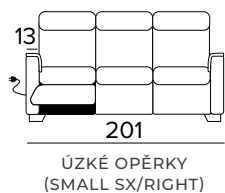

ÚZKÉ OPĚRKY
(SMALL SX/RIGHT)

ÚZKÉ OPĚRKY
(SMALL DX/LEFT)

SILNÉ OPĚRKY
(LARGE SX/RIGHT)

SILNÉ OPĚRKY
(LARGE DX/LEFT)

**2-MÍSTNÁ RELAXAČNÍ POHOVKA (ŠÍŘKA SEDÁKU 2 x 78 CM)**

- Elektrický systém pro obě sedací místa.

ÚZKÉ OPĚRKY
(SMALL)

SILNÉ OPĚRKY
(LARGE)

3-MÍSTNÁ MAXI POHOVKA (ŠÍŘKA SEDÁKU 2 × 58 CM)**3-MÍSTNÁ MAXI ROZKLÁDACÍ POHOVKA****3-MÍSTNÁ MAXI RELAXAČNÍ POHOVKA (ŠÍŘKA SEDÁKU 2 × 58 CM)**

- Elektrický systém pouze pro jedno sedací místo, ve variantě vpravo nebo vlevo.

**3-MÍSTNÁ MAXI RELAXAČNÍ POHOVKA (ŠÍŘKA SEDÁKU 2 × 78 CM)**

- Elektrický systém pro obě sedací místa.

DEKORATIVNÍ POLŠTÁŘE**PŘÍPLATEK****STANDARD**

40×40

50×50

S LEMEM

40×40

50×50