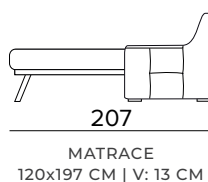

- Pečená epoxidová pryskyřice.
- Neodnímatelná krycí pohovka.
- Dekorativní polštáře lze zakoupit za příplatek.

MATRACE

- Standardní matrace NEW MOON o hustotě polyuretanové pěny 35 kg/m³.
- Boční pás matrace je vyroben z vysoce prodyšného 3D materiálu, který umožňuje dokonalé odvětrání matrace, 100% polyester.
- Síla matrace: 13 cm

2-MÍSTNÁ POHOVKA (ŠÍŘKA SEDÁKU 2 × 58 CM)**2-MÍSTNÁ ROZKLÁDACÍ POHOVKA****2-MÍSTNÁ RELAXAČNÍ POHOVKA (ŠÍŘKA SEDÁKU 2 × 58 CM)**

- Elektrický systém pouze pro jedno sedací místo, ve variantě vpravo nebo vlevo.

**2-MÍSTNÁ RELAXAČNÍ POHOVKA (ŠÍŘKA SEDÁKU 2 × 58 CM)**

- Elektrický systém pro obě sedací místa.

3-MÍSTNÁ POHOVKA (ŠÍŘKA SEDÁKU 2 x 78 CM)

ÚZKÉ OPĚRKY
(SMALL)

SILNÉ OPĚRKY
(LARGE)

**3-MÍSTNÁ ROZKLÁDACÍ POHOVKA**

**3-MÍSTNÁ MAXI RELAXAČNÍ POHOVKA (ŠÍŘKA SEDÁKU 2 × 78 CM)**

- Elektrický systém pro obě sedací místa.

DEKORATIVNÍ POLŠTÁŘE**PŘÍPLATEK****STANDARD**

40×40

50×50

S LEMEM

40×40

50×50