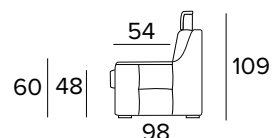

2-MÍSTNÁ POHOVKA (ŠÍŘKA SEDÁKU 2 × 58 CM)**2-MÍSTNÁ ROZKLÁDACÍ POHOVKA****2-MÍSTNÁ RELAXAČNÍ POHOVKA (ŠÍŘKA SEDÁKU 2 × 58 CM)**

- Elektrický systém pouze pro jedno sedací místo, ve variantě vpravo nebo vlevo.

**2-MÍSTNÁ RELAXAČNÍ POHOVKA (ŠÍŘKA SEDÁKU 2 × 58 CM)**

- Elektrický systém pro obě sedací místa.

3-MÍSTNÁ POHOVKA (ŠÍŘKA SEDÁKU 2 x 78 CM)

ÚZKÉ OPĚRKY
(SMALL)

SILNÉ OPĚRKY
(LARGE)

**3-MÍSTNÁ ROZKLÁDACÍ POHOVKA**

ÚZKÉ OPĚRKY
(SMALL)

SILNÉ OPĚRKY
(LARGE)

MATRACE
140x197 CM | V: 13 CM

**3-MÍSTNÁ RELAXAČNÍ POHOVKA (ŠÍŘKA SEDÁKU 2 x 78 CM)**

- Elektrický systém pouze pro jedno sedací místo, ve variantě vpravo nebo vlevo.

ÚZKÉ OPĚRKY
(SMALL SX/RIGHT)

ÚZKÉ OPĚRKY
(SMALL DX/LEFT)

SILNÉ OPĚRKY
(LARGE SX/RIGHT)

SILNÉ OPĚRKY
(LARGE DX/LEFT)

**2-MÍSTNÁ RELAXAČNÍ POHOVKA (ŠÍŘKA SEDÁKU 2 x 78 CM)**

- Elektrický systém pro obě sedací místa.