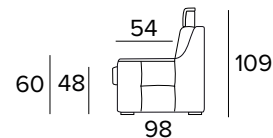

Italská sedací
souprava značky
Vitarelax

TECHNICKÉ INFORMACE

- Opěradlo s úložným polštářem.
- Sedací polštáře v expandované polyuretanové hustotě 30 kg/m³ pokryté 200 g pryskyřice ošetřené pryskyřicí.
- Zadní polštáře v expandované polyuretanové hustotě 21 + 25 kg/m³ Olmosoft potažené 200 g pryskyřice ošetřené pryskyřicí.
- Dřevěná část vyrobená z vícevrstvých panelů a ekologických dřevěných panelů.
- Mechanismus Otello.
- Skládací mechanismus umožňující otevírání pohovky v jediném otočení, udržující sedadla a polštáře zad připojené k základně postele.
- Standardní elektricky svařovaná základna postele s elastickými pásky v oblasti sedadel, k dostání také jako roštová deska jako doplněk.

- Pečená epoxidová pryskyřice.
- Neodnímatelná krycí pohovka.
- Dekorativní polštáře lze zakoupit za příplatek.

MATRACE

- Standardní matrace NEW MOON o hustotě polyuretanové pěny 35 kg/m³.
- Boční pás matrace je vyroben z vysoce prodyšného 3D materiálu, který umožňuje dokonalé odvětrání matrace, 100% polyester.
- Síla matrace: 13 cm

2-MÍSTNÁ POHOVKA (ŠÍŘKA SEDÁKU 2 × 58 CM)**2-MÍSTNÁ ROZKLÁDACÍ POHOVKA****2-MÍSTNÁ RELAXAČNÍ POHOVKA (ŠÍŘKA SEDÁKU 2 × 58 CM)**

- Elektrický systém pouze pro jedno sedací místo, ve variantě vpravo nebo vlevo.

**2-MÍSTNÁ RELAXAČNÍ POHOVKA (ŠÍŘKA SEDÁKU 2 × 58 CM)**

- Elektrický systém pro obě sedací místa.

3-MÍSTNÁ POHOVKA (ŠÍŘKA SEDÁKU 2 x 78 CM)

ÚZKÉ OPĚRKY
(SMALL)

SILNÉ OPĚRKY
(LARGE)

**3-MÍSTNÁ ROZKLÁDACÍ POHOVKA**