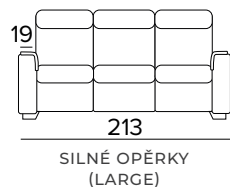

ÚZKÉ OPĚRKY
(SMALL)

SILNÉ OPĚRKY
(LARGE)

MATRACE
140x197 CM | V: 13 CM

**3-MÍSTNÁ RELAXAČNÍ POHOVKA (ŠÍŘKA SEDÁKU 2 x 78 CM)**

- Elektrický systém pouze pro jedno sedací místo, ve variantě vpravo nebo vlevo.

ÚZKÉ OPĚRKY
(SMALL SX/RIGHT)

ÚZKÉ OPĚRKY
(SMALL DX/LEFT)

SILNÉ OPĚRKY
(LARGE SX/RIGHT)

SILNÉ OPĚRKY
(LARGE DX/LEFT)

**2-MÍSTNÁ RELAXAČNÍ POHOVKA (ŠÍŘKA SEDÁKU 2 x 78 CM)**

- Elektrický systém pro obě sedací místa.

ÚZKÉ OPĚRKY
(SMALL)

SILNÉ OPĚRKY
(LARGE)

3-MÍSTNÁ MAXI POHOVKA (ŠÍŘKA SEDÁKU 2 × 58 CM)**3-MÍSTNÁ MAXI ROZKLÁDACÍ POHOVKA****3-MÍSTNÁ MAXI RELAXAČNÍ POHOVKA (ŠÍŘKA SEDÁKU 2 × 58 CM)**

- Elektrický systém pouze pro jedno sedací místo, ve variantě vpravo nebo vlevo.

**3-MÍSTNÁ MAXI RELAXAČNÍ POHOVKA (ŠÍŘKA SEDÁKU 2 × 78 CM)**

- Elektrický systém pro obě sedací místa.

DEKORATIVNÍ POLŠTÁŘE**PŘÍPLATEK****STANDARD**

40×40

50×50

S LEMEM

40×40

50×50