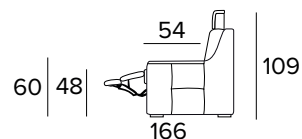

ÚZKÉ OPĚRKY
(SMALL)

SILNÉ OPĚRKY
(LARGE)

MATRACE
140x197 CM | V: 13 CM

**3-MÍSTNÁ RELAXAČNÍ POHOVKA (ŠÍŘKA SEDÁKU 2 x 78 CM)**

- Elektrický systém pouze pro jedno sedací místo, ve variantě vpravo nebo vlevo.

ÚZKÉ OPĚRKY
(SMALL SX/RIGHT)

ÚZKÉ OPĚRKY
(SMALL DX/LEFT)

SILNÉ OPĚRKY
(LARGE SX/RIGHT)

SILNÉ OPĚRKY
(LARGE DX/LEFT)

**2-MÍSTNÁ RELAXAČNÍ POHOVKA (ŠÍŘKA SEDÁKU 2 x 78 CM)**

- Elektrický systém pro obě sedací místa.

ÚZKÉ OPĚRKY
(SMALL)

SILNÉ OPĚRKY
(LARGE)

3-MÍSTNÁ MAXI POHOVKA (ŠÍŘKA SEDÁKU 2 × 58 CM)**3-MÍSTNÁ MAXI ROZKLÁDACÍ POHOVKA****3-MÍSTNÁ MAXI RELAXAČNÍ POHOVKA (ŠÍŘKA SEDÁKU 2 × 58 CM)**

- Elektrický systém pouze pro jedno sedací místo, ve variantě vpravo nebo vlevo.

**3-MÍSTNÁ MAXI RELAXAČNÍ POHOVKA (ŠÍŘKA SEDÁKU 2 × 78 CM)**

- Elektrický systém pro obě sedací místa.

DEKORATIVNÍ POLŠTÁŘE**PŘÍPLATEK****STANDARD**

40×40

50×50

S LEMEM

40×40

50×50