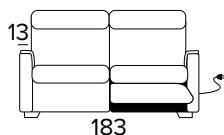

**2-MÍSTNÁ RELAXAČNÍ POHOVKA (ŠÍŘKA SEDÁKU 2 × 58 CM)**

- Elektrický systém pro obě sedací místa.

3-MÍSTNÁ POHOVKA (ŠÍŘKA SEDÁKU 2 x 78 CM)

ÚZKÉ OPĚRKY
(SMALL)

SILNÉ OPĚRKY
(LARGE)

**3-MÍSTNÁ ROZKLÁDACÍ POHOVKA**

ÚZKÉ OPĚRKY
(SMALL)

SILNÉ OPĚRKY
(LARGE)

MATRACE
140x197 CM | V: 13 CM

**3-MÍSTNÁ RELAXAČNÍ POHOVKA (ŠÍŘKA SEDÁKU 2 x 78 CM)**

- Elektrický systém pouze pro jedno sedací místo, ve variantě vpravo nebo vlevo.

ÚZKÉ OPĚRKY
(SMALL SX/RIGHT)

ÚZKÉ OPĚRKY
(SMALL DX/LEFT)

SILNÉ OPĚRKY
(LARGE SX/RIGHT)

SILNÉ OPĚRKY
(LARGE DX/LEFT)

**2-MÍSTNÁ RELAXAČNÍ POHOVKA (ŠÍŘKA SEDÁKU 2 x 78 CM)**

- Elektrický systém pro obě sedací místa.

ÚZKÉ OPĚRKY
(SMALL)

SILNÉ OPĚRKY
(LARGE)

3-MÍSTNÁ MAXI POHOVKA (ŠÍŘKA SEDÁKU 2 × 58 CM)**3-MÍSTNÁ MAXI ROZKLÁDACÍ POHOVKA****3-MÍSTNÁ MAXI RELAXAČNÍ POHOVKA (ŠÍŘKA SEDÁKU 2 × 58 CM)**

- Elektrický systém pouze pro jedno sedací místo, ve variantě vpravo nebo vlevo.