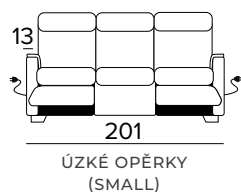

ÚZKÉ OPĚRKY
(SMALL)

SILNÉ OPĚRKY
(LARGE)

MATRACE
140x197 CM | V: 13 CM

**3-MÍSTNÁ RELAXAČNÍ POHOVKA (ŠÍŘKA SEDÁKU 2 x 78 CM)**

- Elektrický systém pouze pro jedno sedací místo, ve variantě vpravo nebo vlevo.

ÚZKÉ OPĚRKY
(SMALL SX/RIGHT)

ÚZKÉ OPĚRKY
(SMALL DX/LEFT)

SILNÉ OPĚRKY
(LARGE SX/RIGHT)

SILNÉ OPĚRKY
(LARGE DX/LEFT)

**2-MÍSTNÁ RELAXAČNÍ POHOVKA (ŠÍŘKA SEDÁKU 2 x 78 CM)**

- Elektrický systém pro obě sedací místa.

ÚZKÉ OPĚRKY
(SMALL)

SILNÉ OPĚRKY
(LARGE)

3-MÍSTNÁ MAXI POHOVKA (ŠÍŘKA SEDÁKU 2 × 58 CM)**3-MÍSTNÁ MAXI ROZKLÁDACÍ POHOVKA****3-MÍSTNÁ MAXI RELAXAČNÍ POHOVKA (ŠÍŘKA SEDÁKU 2 × 58 CM)**

- Elektrický systém pouze pro jedno sedací místo, ve variantě vpravo nebo vlevo.

**3-MÍSTNÁ MAXI RELAXAČNÍ POHOVKA (ŠÍŘKA SEDÁKU 2 × 78 CM)**

- Elektrický systém pro obě sedací místa.

DEKORATIVNÍ POLŠTÁŘE**PŘÍPLATEK****STANDARD**

40×40

50×50

S LEMEM

40×40

50×50