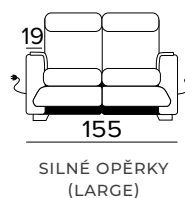

- Pečená epoxidová pryskyřice.
- Neodnímatelná krycí pohovka.
- Dekorativní polštáře lze zakoupit za příplatek.

MATRACE

- Standardní matrace NEW MOON o hustotě polyuretanové pěny 35 kg/m³.
- Boční pás matrace je vyroben z vysoce prodyšného 3D materiálu, který umožňuje dokonalé odvětrání matrace, 100% polyester.
- Síla matrace: 13 cm

2-MÍSTNÁ POHOVKA (ŠÍŘKA SEDÁKU 2 × 58 CM)**2-MÍSTNÁ ROZKLÁDACÍ POHOVKA****2-MÍSTNÁ RELAXAČNÍ POHOVKA (ŠÍŘKA SEDÁKU 2 × 58 CM)**

- Elektrický systém pouze pro jedno sedací místo, ve variantě vpravo nebo vlevo.

**2-MÍSTNÁ RELAXAČNÍ POHOVKA (ŠÍŘKA SEDÁKU 2 × 58 CM)**

- Elektrický systém pro obě sedací místa.

3-MÍSTNÁ POHOVKA (ŠÍŘKA SEDÁKU 2 x 78 CM)

ÚZKÉ OPĚRKY
(SMALL)

SILNÉ OPĚRKY
(LARGE)

**3-MÍSTNÁ ROZKLÁDACÍ POHOVKA**

ÚZKÉ OPĚRKY
(SMALL)

SILNÉ OPĚRKY
(LARGE)

MATRACE
140x197 CM | V: 13 CM

**3-MÍSTNÁ RELAXAČNÍ POHOVKA (ŠÍŘKA SEDÁKU 2 x 78 CM)**

- Elektrický systém pouze pro jedno sedací místo, ve variantě vpravo nebo vlevo.