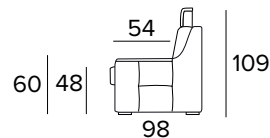

ÚZKÉ OPĚRKY
(SMALL)

SILNÉ OPĚRKY
(LARGE)

MATRACE
140x197 CM | V: 13 CM

**3-MÍSTNÁ RELAXAČNÍ POHOVKA (ŠÍŘKA SEDÁKU 2 x 78 CM)**

- Elektrický systém pouze pro jedno sedací místo, ve variantě vpravo nebo vlevo.

ÚZKÉ OPĚRKY
(SMALL SX/RIGHT)

ÚZKÉ OPĚRKY
(SMALL DX/LEFT)

SILNÉ OPĚRKY
(LARGE SX/RIGHT)

SILNÉ OPĚRKY
(LARGE DX/LEFT)

**2-MÍSTNÁ RELAXAČNÍ POHOVKA (ŠÍŘKA SEDÁKU 2 x 78 CM)**

- Elektrický systém pro obě sedací místa.

ÚZKÉ OPĚRKY
(SMALL)

SILNÉ OPĚRKY
(LARGE)

3-MÍSTNÁ MAXI POHOVKA (ŠÍŘKA SEDÁKU 2 × 58 CM)**3-MÍSTNÁ MAXI ROZKLÁDACÍ POHOVKA****3-MÍSTNÁ MAXI RELAXAČNÍ POHOVKA (ŠÍŘKA SEDÁKU 2 × 58 CM)**

- Elektrický systém pouze pro jedno sedací místo, ve variantě vpravo nebo vlevo.

**3-MÍSTNÁ MAXI RELAXAČNÍ POHOVKA (ŠÍŘKA SEDÁKU 2 × 78 CM)**

- Elektrický systém pro obě sedací místa.

DEKORATIVNÍ POLŠTÁŘE**PŘÍPLATEK****STANDARD**

40×40

50×50

S LEMEM

40×40

50×50