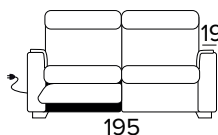

**2-MÍSTNÁ RELAXAČNÍ POHOVKA (ŠÍŘKA SEDÁKU 2 × 58 CM)**

- Elektrický systém pro obě sedací místa.

3-MÍSTNÁ POHOVKA (ŠÍŘKA SEDÁKU 2 x 78 CM)

ÚZKÉ OPĚRKY
(SMALL)

SILNÉ OPĚRKY
(LARGE)

**3-MÍSTNÁ ROZKLÁDACÍ POHOVKA**

ÚZKÉ OPĚRKY
(SMALL)

SILNÉ OPĚRKY
(LARGE)

MATRACE
140x197 CM | V: 13 CM

**3-MÍSTNÁ RELAXAČNÍ POHOVKA (ŠÍŘKA SEDÁKU 2 x 78 CM)**

- Elektrický systém pouze pro jedno sedací místo, ve variantě vpravo nebo vlevo.

ÚZKÉ OPĚRKY
(SMALL SX/RIGHT)

ÚZKÉ OPĚRKY
(SMALL DX/LEFT)

SILNÉ OPĚRKY
(LARGE SX/RIGHT)

SILNÉ OPĚRKY
(LARGE DX/LEFT)

**2-MÍSTNÁ RELAXAČNÍ POHOVKA (ŠÍŘKA SEDÁKU 2 x 78 CM)**

- Elektrický systém pro obě sedací místa.

ÚZKÉ OPĚRKY
(SMALL)

SILNÉ OPĚRKY
(LARGE)

3-MÍSTNÁ MAXI POHOVKA (ŠÍŘKA SEDÁKU 2 × 58 CM)**3-MÍSTNÁ MAXI ROZKLÁDACÍ POHOVKA****3-MÍSTNÁ MAXI RELAXAČNÍ POHOVKA (ŠÍŘKA SEDÁKU 2 × 58 CM)**

- Elektrický systém pouze pro jedno sedací místo, ve variantě vpravo nebo vlevo.