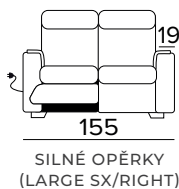

- Pečená epoxidová pryskyřice.
- Neodnímatelná krycí pohovka.
- Dekorativní polštáře lze zakoupit za příplatek.

MATRACE

- Standardní matrace NEW MOON o hustotě polyuretanové pěny 35 kg/m³.
- Boční pás matrace je vyroben z vysoce prodyšného 3D materiálu, který umožňuje dokonalé odvětrání matrace, 100% polyester.
- Síla matrace: 13 cm

2-MÍSTNÁ POHOVKA (ŠÍŘKA SEDÁKU 2 × 58 CM)**2-MÍSTNÁ ROZKLÁDACÍ POHOVKA****2-MÍSTNÁ RELAXAČNÍ POHOVKA (ŠÍŘKA SEDÁKU 2 × 58 CM)**

- Elektrický systém pouze pro jedno sedací místo, ve variantě vpravo nebo vlevo.

**2-MÍSTNÁ RELAXAČNÍ POHOVKA (ŠÍŘKA SEDÁKU 2 × 58 CM)**

- Elektrický systém pro obě sedací místa.

3-MÍSTNÁ POHOVKA (ŠÍŘKA SEDÁKU 2 x 78 CM)

ÚZKÉ OPĚRKY
(SMALL)

SILNÉ OPĚRKY
(LARGE)

**3-MÍSTNÁ ROZKLÁDACÍ POHOVKA**

ÚZKÉ OPĚRKY
(SMALL)

SILNÉ OPĚRKY
(LARGE)

MATRACE
140x197 CM | V: 13 CM

**3-MÍSTNÁ RELAXAČNÍ POHOVKA (ŠÍŘKA SEDÁKU 2 x 78 CM)**

- Elektrický systém pouze pro jedno sedací místo, ve variantě vpravo nebo vlevo.