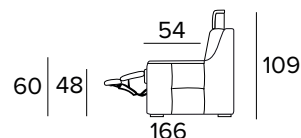

ÚZKÉ OPĚRKY
(SMALL)

SILNÉ OPĚRKY
(LARGE)

MATRACE
140x197 CM | V: 13 CM

**3-MÍSTNÁ RELAXAČNÍ POHOVKA (ŠÍŘKA SEDÁKU 2 x 78 CM)**

- Elektrický systém pouze pro jedno sedací místo, ve variantě vpravo nebo vlevo.

ÚZKÉ OPĚRKY
(SMALL SX/RIGHT)

ÚZKÉ OPĚRKY
(SMALL DX/LEFT)

SILNÉ OPĚRKY
(LARGE SX/RIGHT)

SILNÉ OPĚRKY
(LARGE DX/LEFT)

**2-MÍSTNÁ RELAXAČNÍ POHOVKA (ŠÍŘKA SEDÁKU 2 x 78 CM)**

- Elektrický systém pro obě sedací místa.

ÚZKÉ OPĚRKY
(SMALL)

SILNÉ OPĚRKY
(LARGE)

3-MÍSTNÁ MAXI POHOVKA (ŠÍŘKA SEDÁKU 2 × 58 CM)**3-MÍSTNÁ MAXI ROZKLÁDACÍ POHOVKA****3-MÍSTNÁ MAXI RELAXAČNÍ POHOVKA (ŠÍŘKA SEDÁKU 2 × 58 CM)**

- Elektrický systém pouze pro jedno sedací místo, ve variantě vpravo nebo vlevo.

**3-MÍSTNÁ MAXI RELAXAČNÍ POHOVKA (ŠÍŘKA SEDÁKU 2 × 78 CM)**

- Elektrický systém pro obě sedací místa.

DEKORATIVNÍ POLŠTÁŘE**PŘÍPLATEK****STANDARD**

40×40

50×50

S LEMEM

40×40

50×50