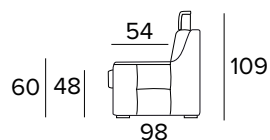

ÚZKÉ OPĚRKY
(SMALL)

SILNÉ OPĚRKY
(LARGE)

MATRACE
140x197 CM | V: 13 CM

**3-MÍSTNÁ RELAXAČNÍ POHOVKA (ŠÍŘKA SEDÁKU 2 x 78 CM)**

- Elektrický systém pouze pro jedno sedací místo, ve variantě vpravo nebo vlevo.

ÚZKÉ OPĚRKY
(SMALL SX/RIGHT)

ÚZKÉ OPĚRKY
(SMALL DX/LEFT)

SILNÉ OPĚRKY
(LARGE SX/RIGHT)

SILNÉ OPĚRKY
(LARGE DX/LEFT)

**2-MÍSTNÁ RELAXAČNÍ POHOVKA (ŠÍŘKA SEDÁKU 2 x 78 CM)**

- Elektrický systém pro obě sedací místa.

ÚZKÉ OPĚRKY
(SMALL)

SILNÉ OPĚRKY
(LARGE)

3-MÍSTNÁ MAXI POHOVKA (ŠÍŘKA SEDÁKU 2 × 58 CM)**3-MÍSTNÁ MAXI ROZKLÁDACÍ POHOVKA****3-MÍSTNÁ MAXI RELAXAČNÍ POHOVKA (ŠÍŘKA SEDÁKU 2 × 58 CM)**

- Elektrický systém pouze pro jedno sedací místo, ve variantě vpravo nebo vlevo.

**3-MÍSTNÁ MAXI RELAXAČNÍ POHOVKA (ŠÍŘKA SEDÁKU 2 × 78 CM)**

- Elektrický systém pro obě sedací místa.

DEKORATIVNÍ POLŠTÁŘE**PŘÍPLATEK****STANDARD**

40×40

50×50

S LEMEM

40×40

50×50