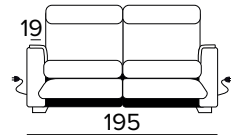

ÚZKÉ OPĚRKY
(SMALL)

SILNÉ OPĚRKY
(LARGE)

MATRACE
140x197 CM | V: 13 CM

**3-MÍSTNÁ RELAXAČNÍ POHOVKA (ŠÍŘKA SEDÁKU 2 x 78 CM)**

- Elektrický systém pouze pro jedno sedací místo, ve variantě vpravo nebo vlevo.

ÚZKÉ OPĚRKY
(SMALL SX/RIGHT)

ÚZKÉ OPĚRKY
(SMALL DX/LEFT)

SILNÉ OPĚRKY
(LARGE SX/RIGHT)

SILNÉ OPĚRKY
(LARGE DX/LEFT)

**2-MÍSTNÁ RELAXAČNÍ POHOVKA (ŠÍŘKA SEDÁKU 2 x 78 CM)**

- Elektrický systém pro obě sedací místa.

ÚZKÉ OPĚRKY
(SMALL)

SILNÉ OPĚRKY
(LARGE)

3-MÍSTNÁ MAXI POHOVKA (ŠÍŘKA SEDÁKU 2 × 58 CM)**3-MÍSTNÁ MAXI ROZKLÁDACÍ POHOVKA****3-MÍSTNÁ MAXI RELAXAČNÍ POHOVKA (ŠÍŘKA SEDÁKU 2 × 58 CM)**

- Elektrický systém pouze pro jedno sedací místo, ve variantě vpravo nebo vlevo.

**3-MÍSTNÁ MAXI RELAXAČNÍ POHOVKA (ŠÍŘKA SEDÁKU 2 × 78 CM)**

- Elektrický systém pro obě sedací místa.

DEKORATIVNÍ POLŠTÁŘE**PŘÍPLATEK****STANDARD**

40×40

50×50

S LEMEM

40×40

50×50