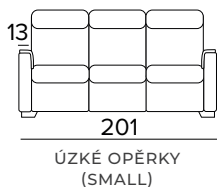

ÚZKÉ OPĚRKY
(SMALL)

SILNÉ OPĚRKY
(LARGE)

MATRACE
140x197 CM | V: 13 CM

**3-MÍSTNÁ RELAXAČNÍ POHOVKA (ŠÍŘKA SEDÁKU 2 x 78 CM)**

- Elektrický systém pouze pro jedno sedací místo, ve variantě vpravo nebo vlevo.

ÚZKÉ OPĚRKY
(SMALL SX/RIGHT)

ÚZKÉ OPĚRKY
(SMALL DX/LEFT)

SILNÉ OPĚRKY
(LARGE SX/RIGHT)

SILNÉ OPĚRKY
(LARGE DX/LEFT)

**2-MÍSTNÁ RELAXAČNÍ POHOVKA (ŠÍŘKA SEDÁKU 2 x 78 CM)**

- Elektrický systém pro obě sedací místa.

ÚZKÉ OPĚRKY
(SMALL)

SILNÉ OPĚRKY
(LARGE)

3-MÍSTNÁ MAXI POHOVKA (ŠÍŘKA SEDÁKU 2 × 58 CM)**3-MÍSTNÁ MAXI ROZKLÁDACÍ POHOVKA****3-MÍSTNÁ MAXI RELAXAČNÍ POHOVKA (ŠÍŘKA SEDÁKU 2 × 58 CM)**

- Elektrický systém pouze pro jedno sedací místo, ve variantě vpravo nebo vlevo.