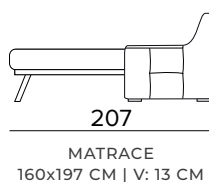

ÚZKÉ OPĚRKY
(SMALL)

SILNÉ OPĚRKY
(LARGE)

MATRACE
140x197 CM | V: 13 CM

**3-MÍSTNÁ RELAXAČNÍ POHOVKA (ŠÍŘKA SEDÁKU 2 x 78 CM)**

- Elektrický systém pouze pro jedno sedací místo, ve variantě vpravo nebo vlevo.

ÚZKÉ OPĚRKY
(SMALL SX/RIGHT)

ÚZKÉ OPĚRKY
(SMALL DX/LEFT)

SILNÉ OPĚRKY
(LARGE SX/RIGHT)

SILNÉ OPĚRKY
(LARGE DX/LEFT)

**2-MÍSTNÁ RELAXAČNÍ POHOVKA (ŠÍŘKA SEDÁKU 2 x 78 CM)**

- Elektrický systém pro obě sedací místa.

ÚZKÉ OPĚRKY
(SMALL)

SILNÉ OPĚRKY
(LARGE)

3-MÍSTNÁ MAXI POHOVKA (ŠÍŘKA SEDÁKU 2 × 58 CM)**3-MÍSTNÁ MAXI ROZKLÁDACÍ POHOVKA****3-MÍSTNÁ MAXI RELAXAČNÍ POHOVKA (ŠÍŘKA SEDÁKU 2 × 58 CM)**

- Elektrický systém pouze pro jedno sedací místo, ve variantě vpravo nebo vlevo.

**3-MÍSTNÁ MAXI RELAXAČNÍ POHOVKA (ŠÍŘKA SEDÁKU 2 × 78 CM)**

- Elektrický systém pro obě sedací místa.

DEKORATIVNÍ POLŠTÁŘE**PŘÍPLATEK****STANDARD**

40×40

50×50

S LEMEM

40×40

50×50