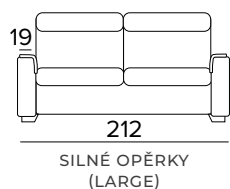

ÚZKÉ OPĚRKY
(SMALL)

SILNÉ OPĚRKY
(LARGE)

MATRACE
140x197 CM | V: 13 CM

**3-MÍSTNÁ RELAXAČNÍ POHOVKA (ŠÍŘKA SEDÁKU 2 x 78 CM)**

- Elektrický systém pouze pro jedno sedací místo, ve variantě vpravo nebo vlevo.

ÚZKÉ OPĚRKY
(SMALL SX/RIGHT)

ÚZKÉ OPĚRKY
(SMALL DX/LEFT)

SILNÉ OPĚRKY
(LARGE SX/RIGHT)

SILNÉ OPĚRKY
(LARGE DX/LEFT)

**2-MÍSTNÁ RELAXAČNÍ POHOVKA (ŠÍŘKA SEDÁKU 2 x 78 CM)**

- Elektrický systém pro obě sedací místa.

ÚZKÉ OPĚRKY
(SMALL)

SILNÉ OPĚRKY
(LARGE)

3-MÍSTNÁ MAXI POHOVKA (ŠÍŘKA SEDÁKU 2 × 58 CM)**3-MÍSTNÁ MAXI ROZKLÁDACÍ POHOVKA****3-MÍSTNÁ MAXI RELAXAČNÍ POHOVKA (ŠÍŘKA SEDÁKU 2 × 58 CM)**

- Elektrický systém pouze pro jedno sedací místo, ve variantě vpravo nebo vlevo.

**3-MÍSTNÁ MAXI RELAXAČNÍ POHOVKA (ŠÍŘKA SEDÁKU 2 × 78 CM)**

- Elektrický systém pro obě sedací místa.

DEKORATIVNÍ POLŠTÁŘE**PŘÍPLATEK****STANDARD**

40×40

50×50

S LEMEM

40×40

50×50