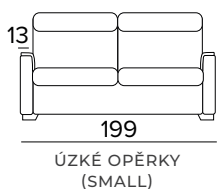

**2-MÍSTNÁ RELAXAČNÍ POHOVKA (ŠÍŘKA SEDÁKU 2 × 58 CM)**

- Elektrický systém pro obě sedací místa.

3-MÍSTNÁ POHOVKA (ŠÍŘKA SEDÁKU 2 x 78 CM)

ÚZKÉ OPĚRKY
(SMALL)

SILNÉ OPĚRKY
(LARGE)

**3-MÍSTNÁ ROZKLÁDACÍ POHOVKA**

ÚZKÉ OPĚRKY
(SMALL)

SILNÉ OPĚRKY
(LARGE)

MATRACE
140x197 CM | V: 13 CM

**3-MÍSTNÁ RELAXAČNÍ POHOVKA (ŠÍŘKA SEDÁKU 2 x 78 CM)**

- Elektrický systém pouze pro jedno sedací místo, ve variantě vpravo nebo vlevo.

ÚZKÉ OPĚRKY
(SMALL SX/RIGHT)

ÚZKÉ OPĚRKY
(SMALL DX/LEFT)

SILNÉ OPĚRKY
(LARGE SX/RIGHT)

SILNÉ OPĚRKY
(LARGE DX/LEFT)

**2-MÍSTNÁ RELAXAČNÍ POHOVKA (ŠÍŘKA SEDÁKU 2 x 78 CM)**

- Elektrický systém pro obě sedací místa.

ÚZKÉ OPĚRKY
(SMALL)

SILNÉ OPĚRKY
(LARGE)

3-MÍSTNÁ MAXI POHOVKA (ŠÍŘKA SEDÁKU 2 × 58 CM)**3-MÍSTNÁ MAXI ROZKLÁDACÍ POHOVKA****3-MÍSTNÁ MAXI RELAXAČNÍ POHOVKA (ŠÍŘKA SEDÁKU 2 × 58 CM)**

- Elektrický systém pouze pro jedno sedací místo, ve variantě vpravo nebo vlevo.