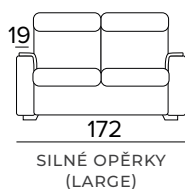

- Pečená epoxidová pryskyřice.
- Neodnímatelná krycí pohovka.
- Dekorativní polštáře lze zakoupit za příplatek.

MATRACE

- Standardní matrace NEW MOON o hustotě polyuretanové pěny 35 kg/m³.
- Boční pás matrace je vyroben z vysoce prodyšného 3D materiálu, který umožňuje dokonalé odvětrání matrace, 100% polyester.
- Síla matrace: 13 cm

2-MÍSTNÁ POHOVKA (ŠÍŘKA SEDÁKU 2 × 58 CM)**2-MÍSTNÁ ROZKLÁDACÍ POHOVKA****2-MÍSTNÁ RELAXAČNÍ POHOVKA (ŠÍŘKA SEDÁKU 2 × 58 CM)**

- Elektrický systém pouze pro jedno sedací místo, ve variantě vpravo nebo vlevo.

**2-MÍSTNÁ RELAXAČNÍ POHOVKA (ŠÍŘKA SEDÁKU 2 × 58 CM)**

- Elektrický systém pro obě sedací místa.

3-MÍSTNÁ POHOVKA (ŠÍŘKA SEDÁKU 2 x 78 CM)

ÚZKÉ OPĚRKY
(SMALL)

SILNÉ OPĚRKY
(LARGE)

**3-MÍSTNÁ ROZKLÁDACÍ POHOVKA**

**3-MÍSTNÁ MAXI RELAXAČNÍ POHOVKA (ŠÍŘKA SEDÁKU 2 × 78 CM)**

- Elektrický systém pro obě sedací místa.

DEKORATIVNÍ POLŠTÁŘE**PŘÍPLATEK****STANDARD**

40×40

50×50

S LEMEM

40×40

50×50