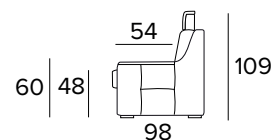

Italská sedací
souprava značky
Vitarelax

TECHNICKÉ INFORMACE

- Opěradlo s úložným polštářem.
- Sedací polštáře v expandované polyuretanové hustotě 30 kg/m³ pokryté 200 g pryskyřice ošetřené pryskyřicí.
- Zadní polštáře v expandované polyuretanové hustotě 21 + 25 kg/m³ Olmosoft potažené 200 g pryskyřice ošetřené pryskyřicí.
- Dřevěná část vyrobená z vícevrstvých panelů a ekologických dřevěných panelů.
- Mechanismus Otello.
- Skládací mechanismus umožňující otevírání pohovky v jediném otočení, udržující sedadla a polštáře zad připojené k základně postele.
- Standardní elektricky svařovaná základna postele s elastickými pásky v oblasti sedadel, k dostání také jako roštová deska jako doplněk.

2-MÍSTNÁ POHOVKA (ŠÍŘKA SEDÁKU 2 × 58 CM)**2-MÍSTNÁ ROZKLÁDACÍ POHOVKA****2-MÍSTNÁ RELAXAČNÍ POHOVKA (ŠÍŘKA SEDÁKU 2 × 58 CM)**

- Elektrický systém pouze pro jedno sedací místo, ve variantě vpravo nebo vlevo.

**2-MÍSTNÁ RELAXAČNÍ POHOVKA (ŠÍŘKA SEDÁKU 2 × 58 CM)**

- Elektrický systém pro obě sedací místa.

3-MÍSTNÁ POHOVKA (ŠÍŘKA SEDÁKU 2 x 78 CM)

ÚZKÉ OPĚRKY
(SMALL)

SILNÉ OPĚRKY
(LARGE)

**3-MÍSTNÁ ROZKLÁDACÍ POHOVKA**

ÚZKÉ OPĚRKY
(SMALL)

SILNÉ OPĚRKY
(LARGE)

MATRACE
140x197 CM | V: 13 CM

**3-MÍSTNÁ RELAXAČNÍ POHOVKA (ŠÍŘKA SEDÁKU 2 x 78 CM)**

- Elektrický systém pouze pro jedno sedací místo, ve variantě vpravo nebo vlevo.