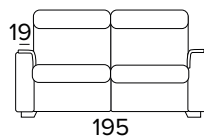

2-MÍSTNÁ POHOVKA (ŠÍŘKA SEDÁKU 2 × 58 CM)**2-MÍSTNÁ ROZKLÁDACÍ POHOVKA****2-MÍSTNÁ RELAXAČNÍ POHOVKA (ŠÍŘKA SEDÁKU 2 × 58 CM)**

- Elektrický systém pouze pro jedno sedací místo, ve variantě vpravo nebo vlevo.

**2-MÍSTNÁ RELAXAČNÍ POHOVKA (ŠÍŘKA SEDÁKU 2 × 58 CM)**

- Elektrický systém pro obě sedací místa.

3-MÍSTNÁ POHOVKA (ŠÍŘKA SEDÁKU 2 x 78 CM)

ÚZKÉ OPĚRKY
(SMALL)

SILNÉ OPĚRKY
(LARGE)

**3-MÍSTNÁ ROZKLÁDACÍ POHOVKA**

ÚZKÉ OPĚRKY
(SMALL)

SILNÉ OPĚRKY
(LARGE)

MATRACE
140x197 CM | V: 13 CM

**3-MÍSTNÁ RELAXAČNÍ POHOVKA (ŠÍŘKA SEDÁKU 2 x 78 CM)**

- Elektrický systém pouze pro jedno sedací místo, ve variantě vpravo nebo vlevo.

ÚZKÉ OPĚRKY
(SMALL SX/RIGHT)

ÚZKÉ OPĚRKY
(SMALL DX/LEFT)

SILNÉ OPĚRKY
(LARGE SX/RIGHT)

SILNÉ OPĚRKY
(LARGE DX/LEFT)

**2-MÍSTNÁ RELAXAČNÍ POHOVKA (ŠÍŘKA SEDÁKU 2 x 78 CM)**

- Elektrický systém pro obě sedací místa.