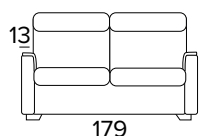

2-MÍSTNÁ POHOVKA (ŠÍŘKA SEDÁKU 2 × 58 CM)**2-MÍSTNÁ ROZKLÁDACÍ POHOVKA****2-MÍSTNÁ RELAXAČNÍ POHOVKA (ŠÍŘKA SEDÁKU 2 × 58 CM)**

- Elektrický systém pouze pro jedno sedací místo, ve variantě vpravo nebo vlevo.

**2-MÍSTNÁ RELAXAČNÍ POHOVKA (ŠÍŘKA SEDÁKU 2 × 58 CM)**

- Elektrický systém pro obě sedací místa.

3-MÍSTNÁ POHOVKA (ŠÍŘKA SEDÁKU 2 x 78 CM)

ÚZKÉ OPĚRKY
(SMALL)

SILNÉ OPĚRKY
(LARGE)

**3-MÍSTNÁ ROZKLÁDACÍ POHOVKA**

ÚZKÉ OPĚRKY
(SMALL)

SILNÉ OPĚRKY
(LARGE)

MATRACE
140x197 CM | V: 13 CM

**3-MÍSTNÁ RELAXAČNÍ POHOVKA (ŠÍŘKA SEDÁKU 2 x 78 CM)**

- Elektrický systém pouze pro jedno sedací místo, ve variantě vpravo nebo vlevo.

ÚZKÉ OPĚRKY
(SMALL SX/RIGHT)

ÚZKÉ OPĚRKY
(SMALL DX/LEFT)

SILNÉ OPĚRKY
(LARGE SX/RIGHT)

SILNÉ OPĚRKY
(LARGE DX/LEFT)

**2-MÍSTNÁ RELAXAČNÍ POHOVKA (ŠÍŘKA SEDÁKU 2 x 78 CM)**

- Elektrický systém pro obě sedací místa.