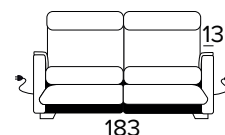

ÚZKÉ OPĚRKY
(SMALL)

SILNÉ OPĚRKY
(LARGE)

MATRACE
140x197 CM | V: 13 CM

**3-MÍSTNÁ RELAXAČNÍ POHOVKA (ŠÍŘKA SEDÁKU 2 x 78 CM)**

- Elektrický systém pouze pro jedno sedací místo, ve variantě vpravo nebo vlevo.

ÚZKÉ OPĚRKY
(SMALL SX/RIGHT)

ÚZKÉ OPĚRKY
(SMALL DX/LEFT)

SILNÉ OPĚRKY
(LARGE SX/RIGHT)

SILNÉ OPĚRKY
(LARGE DX/LEFT)

**2-MÍSTNÁ RELAXAČNÍ POHOVKA (ŠÍŘKA SEDÁKU 2 x 78 CM)**

- Elektrický systém pro obě sedací místa.

ÚZKÉ OPĚRKY
(SMALL)

SILNÉ OPĚRKY
(LARGE)

3-MÍSTNÁ MAXI POHOVKA (ŠÍŘKA SEDÁKU 2 × 58 CM)**3-MÍSTNÁ MAXI ROZKLÁDACÍ POHOVKA****3-MÍSTNÁ MAXI RELAXAČNÍ POHOVKA (ŠÍŘKA SEDÁKU 2 × 58 CM)**

- Elektrický systém pouze pro jedno sedací místo, ve variantě vpravo nebo vlevo.

**3-MÍSTNÁ MAXI RELAXAČNÍ POHOVKA (ŠÍŘKA SEDÁKU 2 × 78 CM)**

- Elektrický systém pro obě sedací místa.

DEKORATIVNÍ POLŠTÁŘE**PŘÍPLATEK****STANDARD**

40×40

50×50

S LEMEM

40×40

50×50