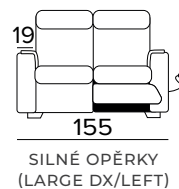

- Pečená epoxidová pryskyřice.
- Neodnímatelná krycí pohovka.
- Dekorativní polštáře lze zakoupit za příplatek.

MATRACE

- Standardní matrace NEW MOON o hustotě polyuretanové pěny 35 kg/m³.
- Boční pás matrace je vyroben z vysoce prodyšného 3D materiálu, který umožňuje dokonalé odvětrání matrace, 100% polyester.
- Síla matrace: 13 cm

2-MÍSTNÁ POHOVKA (ŠÍŘKA SEDÁKU 2 × 58 CM)**2-MÍSTNÁ ROZKLÁDACÍ POHOVKA****2-MÍSTNÁ RELAXAČNÍ POHOVKA (ŠÍŘKA SEDÁKU 2 × 58 CM)**

- Elektrický systém pouze pro jedno sedací místo, ve variantě vpravo nebo vlevo.

**2-MÍSTNÁ RELAXAČNÍ POHOVKA (ŠÍŘKA SEDÁKU 2 × 58 CM)**

- Elektrický systém pro obě sedací místa.

3-MÍSTNÁ POHOVKA (ŠÍŘKA SEDÁKU 2 x 78 CM)

ÚZKÉ OPĚRKY
(SMALL)

SILNÉ OPĚRKY
(LARGE)

**3-MÍSTNÁ ROZKLÁDACÍ POHOVKA**

ÚZKÉ OPĚRKY
(SMALL)

SILNÉ OPĚRKY
(LARGE)

MATRACE
140x197 CM | V: 13 CM

**3-MÍSTNÁ RELAXAČNÍ POHOVKA (ŠÍŘKA SEDÁKU 2 x 78 CM)**

- Elektrický systém pouze pro jedno sedací místo, ve variantě vpravo nebo vlevo.