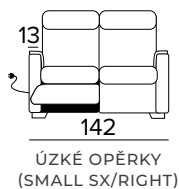

- Pečená epoxidová pryskyřice.
- Neodnímatelná krycí pohovka.
- Dekorativní polštáře lze zakoupit za příplatek.

MATRACE

- Standardní matrace NEW MOON o hustotě polyuretanové pěny 35 kg/m³.
- Boční pás matrace je vyroben z vysoce prodyšného 3D materiálu, který umožňuje dokonalé odvětrání matrace, 100% polyester.
- Síla matrace: 13 cm

2-MÍSTNÁ POHOVKA (ŠÍŘKA SEDÁKU 2 × 58 CM)**2-MÍSTNÁ ROZKLÁDACÍ POHOVKA****2-MÍSTNÁ RELAXAČNÍ POHOVKA (ŠÍŘKA SEDÁKU 2 × 58 CM)**

- Elektrický systém pouze pro jedno sedací místo, ve variantě vpravo nebo vlevo.

**2-MÍSTNÁ RELAXAČNÍ POHOVKA (ŠÍŘKA SEDÁKU 2 × 58 CM)**

- Elektrický systém pro obě sedací místa.

3-MÍSTNÁ POHOVKA (ŠÍŘKA SEDÁKU 2 x 78 CM)

ÚZKÉ OPĚRKY
(SMALL)

SILNÉ OPĚRKY
(LARGE)

**3-MÍSTNÁ ROZKLÁDACÍ POHOVKA**

ÚZKÉ OPĚRKY
(SMALL)

SILNÉ OPĚRKY
(LARGE)

MATRACE
140x197 CM | V: 13 CM

**3-MÍSTNÁ RELAXAČNÍ POHOVKA (ŠÍŘKA SEDÁKU 2 x 78 CM)**

- Elektrický systém pouze pro jedno sedací místo, ve variantě vpravo nebo vlevo.