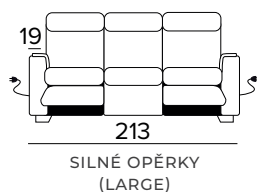

ÚZKÉ OPĚRKY
(SMALL)

SILNÉ OPĚRKY
(LARGE)

MATRACE
140x197 CM | V: 13 CM

**3-MÍSTNÁ RELAXAČNÍ POHOVKA (ŠÍŘKA SEDÁKU 2 x 78 CM)**

- Elektrický systém pouze pro jedno sedací místo, ve variantě vpravo nebo vlevo.

ÚZKÉ OPĚRKY
(SMALL SX/RIGHT)

ÚZKÉ OPĚRKY
(SMALL DX/LEFT)

SILNÉ OPĚRKY
(LARGE SX/RIGHT)

SILNÉ OPĚRKY
(LARGE DX/LEFT)

**2-MÍSTNÁ RELAXAČNÍ POHOVKA (ŠÍŘKA SEDÁKU 2 x 78 CM)**

- Elektrický systém pro obě sedací místa.

ÚZKÉ OPĚRKY
(SMALL)

SILNÉ OPĚRKY
(LARGE)

3-MÍSTNÁ MAXI POHOVKA (ŠÍŘKA SEDÁKU 2 × 58 CM)**3-MÍSTNÁ MAXI ROZKLÁDACÍ POHOVKA****3-MÍSTNÁ MAXI RELAXAČNÍ POHOVKA (ŠÍŘKA SEDÁKU 2 × 58 CM)**

- Elektrický systém pouze pro jedno sedací místo, ve variantě vpravo nebo vlevo.

**3-MÍSTNÁ MAXI RELAXAČNÍ POHOVKA (ŠÍŘKA SEDÁKU 2 × 78 CM)**

- Elektrický systém pro obě sedací místa.

DEKORATIVNÍ POLŠTÁŘE**PŘÍPLATEK****STANDARD**

40×40

50×50

S LEMEM

40×40

50×50