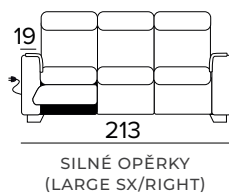

ÚZKÉ OPĚRKY
(SMALL)

SILNÉ OPĚRKY
(LARGE)

MATRACE
140x197 CM | V: 13 CM

**3-MÍSTNÁ RELAXAČNÍ POHOVKA (ŠÍŘKA SEDÁKU 2 x 78 CM)**

- Elektrický systém pouze pro jedno sedací místo, ve variantě vpravo nebo vlevo.

ÚZKÉ OPĚRKY
(SMALL SX/RIGHT)

ÚZKÉ OPĚRKY
(SMALL DX/LEFT)

SILNÉ OPĚRKY
(LARGE SX/RIGHT)

SILNÉ OPĚRKY
(LARGE DX/LEFT)

**2-MÍSTNÁ RELAXAČNÍ POHOVKA (ŠÍŘKA SEDÁKU 2 x 78 CM)**

- Elektrický systém pro obě sedací místa.

ÚZKÉ OPĚRKY
(SMALL)

SILNÉ OPĚRKY
(LARGE)

3-MÍSTNÁ MAXI POHOVKA (ŠÍŘKA SEDÁKU 2 × 58 CM)**3-MÍSTNÁ MAXI ROZKLÁDACÍ POHOVKA****3-MÍSTNÁ MAXI RELAXAČNÍ POHOVKA (ŠÍŘKA SEDÁKU 2 × 58 CM)**

- Elektrický systém pouze pro jedno sedací místo, ve variantě vpravo nebo vlevo.

**3-MÍSTNÁ MAXI RELAXAČNÍ POHOVKA (ŠÍŘKA SEDÁKU 2 × 78 CM)**

- Elektrický systém pro obě sedací místa.

DEKORATIVNÍ POLŠTÁŘE**PŘÍPLATEK****STANDARD**

40×40

50×50

S LEMEM

40×40

50×50