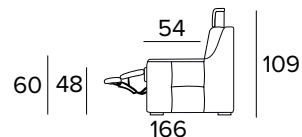

ÚZKÉ OPĚRKY
(SMALL)

SILNÉ OPĚRKY
(LARGE)

MATRACE
140x197 CM | V: 13 CM

**3-MÍSTNÁ RELAXAČNÍ POHOVKA (ŠÍŘKA SEDÁKU 2 x 78 CM)**

- Elektrický systém pouze pro jedno sedací místo, ve variantě vpravo nebo vlevo.

ÚZKÉ OPĚRKY
(SMALL SX/RIGHT)

ÚZKÉ OPĚRKY
(SMALL DX/LEFT)

SILNÉ OPĚRKY
(LARGE SX/RIGHT)

SILNÉ OPĚRKY
(LARGE DX/LEFT)

**2-MÍSTNÁ RELAXAČNÍ POHOVKA (ŠÍŘKA SEDÁKU 2 x 78 CM)**

- Elektrický systém pro obě sedací místa.

ÚZKÉ OPĚRKY
(SMALL)

SILNÉ OPĚRKY
(LARGE)

3-MÍSTNÁ MAXI POHOVKA (ŠÍŘKA SEDÁKU 2 × 58 CM)**3-MÍSTNÁ MAXI ROZKLÁDACÍ POHOVKA****3-MÍSTNÁ MAXI RELAXAČNÍ POHOVKA (ŠÍŘKA SEDÁKU 2 × 58 CM)**

- Elektrický systém pouze pro jedno sedací místo, ve variantě vpravo nebo vlevo.

**3-MÍSTNÁ MAXI RELAXAČNÍ POHOVKA (ŠÍŘKA SEDÁKU 2 × 78 CM)**

- Elektrický systém pro obě sedací místa.

DEKORATIVNÍ POLŠTÁŘE**PŘÍPLATEK****STANDARD**

40×40

50×50

S LEMEM

40×40

50×50