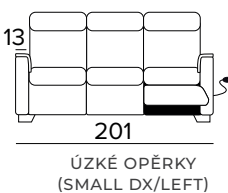

ÚZKÉ OPĚRKY
(SMALL)

SILNÉ OPĚRKY
(LARGE)

MATRACE
140x197 CM | V: 13 CM

**3-MÍSTNÁ RELAXAČNÍ POHOVKA (ŠÍŘKA SEDÁKU 2 x 78 CM)**

- Elektrický systém pouze pro jedno sedací místo, ve variantě vpravo nebo vlevo.

ÚZKÉ OPĚRKY
(SMALL SX/RIGHT)

ÚZKÉ OPĚRKY
(SMALL DX/LEFT)

SILNÉ OPĚRKY
(LARGE SX/RIGHT)

SILNÉ OPĚRKY
(LARGE DX/LEFT)

**2-MÍSTNÁ RELAXAČNÍ POHOVKA (ŠÍŘKA SEDÁKU 2 x 78 CM)**

- Elektrický systém pro obě sedací místa.

ÚZKÉ OPĚRKY
(SMALL)

SILNÉ OPĚRKY
(LARGE)

3-MÍSTNÁ MAXI POHOVKA (ŠÍŘKA SEDÁKU 2 × 58 CM)**3-MÍSTNÁ MAXI ROZKLÁDACÍ POHOVKA****3-MÍSTNÁ MAXI RELAXAČNÍ POHOVKA (ŠÍŘKA SEDÁKU 2 × 58 CM)**

- Elektrický systém pouze pro jedno sedací místo, ve variantě vpravo nebo vlevo.

**3-MÍSTNÁ MAXI RELAXAČNÍ POHOVKA (ŠÍŘKA SEDÁKU 2 × 78 CM)**

- Elektrický systém pro obě sedací místa.

DEKORATIVNÍ POLŠTÁŘE**PŘÍPLATEK****STANDARD**

40×40

50×50

S LEMEM

40×40

50×50