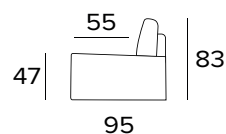

ŠEDÁ

ČERNÁ

HNĚDÝ
OŘECHPŘÍRODNÍ
DŘEVO**1-MÍSTNÉ SEDADLO**

70

**2-MÍSTNÁ MINI POHOVKA**

145

**2-MÍSTNÁ ROZKLÁDACÍ MINI POHOVKA**

145

207

MATRACE
100×197 CM / V: 13 CM

2-MÍSTNÁ POHOVKA**2-MÍSTNÁ ROZKLÁDACÍ POHOVKA**

207
MATRACE
120×197 CM / V: 13 CM

**3-MÍSTNÁ POHOVKA****3-MÍSTNÁ ROZKLÁDACÍ POHOVKA**

207
MATRACE
140×197 CM / V: 13 CM

**3-MÍSTNÁ MAXI POHOVKA**