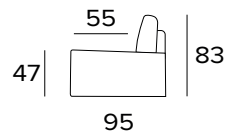

207

MATRACE
100×197 CM / V: 13 CM

2-MÍSTNÁ POHOVKA**2-MÍSTNÁ ROZKLÁDACÍ POHOVKA**

207
MATRACE
120×197 CM / V: 13 CM

**3-MÍSTNÁ POHOVKA****3-MÍSTNÁ ROZKLÁDACÍ POHOVKA**

207
MATRACE
140×197 CM / V: 13 CM

**3-MÍSTNÁ MAXI POHOVKA**

3-MÍSTNÁ ROZKLÁDACÍ MAXI POHOVKA

MATRACE
160×197 CM / V: 13 CM

**PODNOŽKA**

98x98

ODNÍMATELNÁ OPĚRKA PRO PODNOŽKU**PŘÍPLATEK****DEKORATIVNÍ POLŠTÁŘE****PŘÍPLATEK****DEKORATIVNÍ POLŠTÁŘE****PŘÍPLATEK****STANDARD****S LEMEM****S VLOŽENÝM PÁSEM**