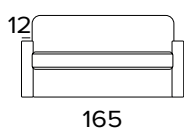

ŠEDÁ

ČERNÁ

HNĚDÝ
OŘECHPŘÍRODNÍ
DŘEVO**1-MÍSTNÉ SEDADLO**

70

**2-MÍSTNÁ MINI POHOVKA**

145

**2-MÍSTNÁ ROZKLÁDACÍ MINI POHOVKA**

145

207

MATRACE
100×197 CM / V: 13 CM

2-MÍSTNÁ POHOVKA**2-MÍSTNÁ ROZKLÁDACÍ POHOVKA**

207
MATRACE
120×197 CM / V: 13 CM

**3-MÍSTNÁ POHOVKA****3-MÍSTNÁ ROZKLÁDACÍ POHOVKA**

207
MATRACE
140×197 CM / V: 13 CM

**3-MÍSTNÁ MAXI POHOVKA**

3-MÍSTNÁ ROZKLÁDACÍ MAXI POHOVKA

MATRACE
160×197 CM / V: 13 CM

**PODNOŽKA**

98x98

ODNÍMATELNÁ OPĚRKA PRO PODNOŽKU**PŘÍPLATEK****DEKORATIVNÍ POLŠTÁŘE****PŘÍPLATEK****DEKORATIVNÍ POLŠTÁŘE****PŘÍPLATEK****STANDARD****S LEMEM****S VLOŽENÝM PÁSEM**