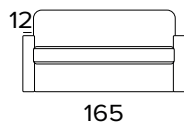

ŠEDÁ

ČERNÁ

HNĚDÝ
OŘECHPŘÍRODNÍ
DŘEVO**1-MÍSTNÉ SEDADLO**

70

**2-MÍSTNÁ MINI POHOVKA**

145

**2-MÍSTNÁ ROZKLÁDACÍ MINI POHOVKA**

145

207

MATRACE
100×197 CM / V: 13 CM

2-MÍSTNÁ POHOVKA**2-MÍSTNÁ ROZKLÁDACÍ POHOVKA**

207
MATRACE
120×197 CM / V: 13 CM

**3-MÍSTNÁ POHOVKA****3-MÍSTNÁ ROZKLÁDACÍ POHOVKA**

207
MATRACE
140×197 CM / V: 13 CM

**3-MÍSTNÁ MAXI POHOVKA**

3-MÍSTNÁ ROZKLÁDACÍ MAXI POHOVKA

MATRACE
160×197 CM / V: 13 CM

**PODNOŽKA**

98x98

ODNÍMATELNÁ OPĚRKA PRO PODNOŽKU**PŘÍPLATEK****DEKORATIVNÍ POLŠTÁŘE****PŘÍPLATEK****DEKORATIVNÍ POLŠTÁŘE****PŘÍPLATEK****STANDARD****S LEMEM****S VLOŽENÝM PÁSEM**