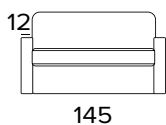

ŠEDÁ

ČERNÁ

HNĚDÝ
OŘECHPŘÍRODNÍ
DŘEVO**1-MÍSTNÉ SEDADLO**

70

**2-MÍSTNÁ MINI POHOVKA**

145

**2-MÍSTNÁ ROZKLÁDACÍ MINI POHOVKA**

145

207

MATRACE
100×197 CM / V: 13 CM

2-MÍSTNÁ POHOVKA**2-MÍSTNÁ ROZKLÁDACÍ POHOVKA**

207
MATRACE
120×197 CM / V: 13 CM

**3-MÍSTNÁ POHOVKA****3-MÍSTNÁ ROZKLÁDACÍ POHOVKA**

207
MATRACE
140×197 CM / V: 13 CM

**3-MÍSTNÁ MAXI POHOVKA**

3-MÍSTNÁ ROZKLÁDACÍ MAXI POHOVKA

MATRACE
160×197 CM / V: 13 CM

**PODNOŽKA**

98x98

ODNÍMATELNÁ OPĚRKA PRO PODNOŽKU**PŘÍPLATEK****DEKORATIVNÍ POLŠTÁŘE****PŘÍPLATEK****DEKORATIVNÍ POLŠTÁŘE****PŘÍPLATEK****STANDARD****S LEMEM****S VLOŽENÝM PÁSEM**