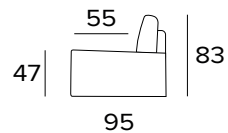

ŠEDÁ

ČERNÁ

HNĚDÝ
OŘECHPŘÍRODNÍ
DŘEVO**1-MÍSTNÉ SEDADLO**

70

**2-MÍSTNÁ MINI POHOVKA**

145

**2-MÍSTNÁ ROZKLÁDACÍ MINI POHOVKA**

145

207

MATRACE
100×197 CM / V: 13 CM

2-MÍSTNÁ POHOVKA**2-MÍSTNÁ ROZKLÁDACÍ POHOVKA**

207
MATRACE
120×197 CM / V: 13 CM

**3-MÍSTNÁ POHOVKA****3-MÍSTNÁ ROZKLÁDACÍ POHOVKA**

207
MATRACE
140×197 CM / V: 13 CM

**3-MÍSTNÁ MAXI POHOVKA**