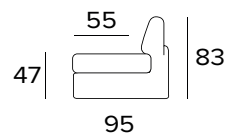

VYTVOŘTE SI VLASTNÍ SESTAVU

Pohovky Young jsou ideálním řešením pro kreativní řešení rozestavení ve vašem interiéru. Jejich kombinace nemá žádná omezení. S pohovkou Young je to pouze na Vás.

DŘEVĚNÉ NOHY - VÝBĚR BAREV

1-MÍSTNÉ SEDADLO

70

2-MÍSTNÁ MINI POHOVKA

145

2-MÍSTNÁ ROZKLÁDACÍ MINI POHOVKA

145

207

MATRACE
100×197 CM / V: 13 CM