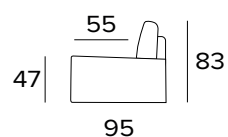

ŠEDÁ

ČERNÁ

HNĚDÝ
OŘECHPŘÍRODNÍ
DŘEVO**1-MÍSTNÉ SEDADLO**

70

**2-MÍSTNÁ MINI POHOVKA**

145

**2-MÍSTNÁ ROZKLÁDACÍ MINI POHOVKA**

145

207

MATRACE
100×197 CM / V: 13 CM

2-MÍSTNÁ POHOVKA**2-MÍSTNÁ ROZKLÁDACÍ POHOVKA**

207
MATRACE
120×197 CM / V: 13 CM

**3-MÍSTNÁ POHOVKA****3-MÍSTNÁ ROZKLÁDACÍ POHOVKA**

207
MATRACE
140×197 CM / V: 13 CM

**3-MÍSTNÁ MAXI POHOVKA**