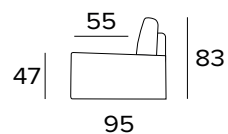

ŠEDÁ

ČERNÁ

HNĚDÝ
OŘECHPŘÍRODNÍ
DŘEVO**1-MÍSTNÉ SEDADLO**

70

**2-MÍSTNÁ MINI POHOVKA**

145

**2-MÍSTNÁ ROZKLÁDACÍ MINI POHOVKA**

145

207

MATRACE
100×197 CM / V: 13 CM

2-MÍSTNÁ POHOVKA**2-MÍSTNÁ ROZKLÁDACÍ POHOVKA**

207
MATRACE
120×197 CM / V: 13 CM

**3-MÍSTNÁ POHOVKA****3-MÍSTNÁ ROZKLÁDACÍ POHOVKA**

207
MATRACE
140×197 CM / V: 13 CM

**3-MÍSTNÁ MAXI POHOVKA**