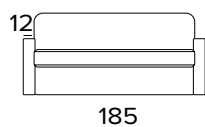

ŠEDÁ

ČERNÁ

HNĚDÝ
OŘECHPŘÍRODNÍ
DŘEVO**1-MÍSTNÉ SEDADLO**

70

**2-MÍSTNÁ MINI POHOVKA**

145

**2-MÍSTNÁ ROZKLÁDACÍ MINI POHOVKA**

145

207

MATRACE
100×197 CM / V: 13 CM

2-MÍSTNÁ POHOVKA**2-MÍSTNÁ ROZKLÁDACÍ POHOVKA**

207
MATRACE
120×197 CM / V: 13 CM

**3-MÍSTNÁ POHOVKA****3-MÍSTNÁ ROZKLÁDACÍ POHOVKA**

207
MATRACE
140×197 CM / V: 13 CM

**3-MÍSTNÁ MAXI POHOVKA**