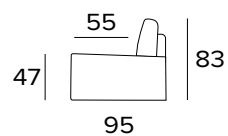

207

MATRACE
100×197 CM / V: 13 CM

2-MÍSTNÁ POHOVKA**2-MÍSTNÁ ROZKLÁDACÍ POHOVKA**

207
MATRACE
120×197 CM / V: 13 CM

**3-MÍSTNÁ POHOVKA****3-MÍSTNÁ ROZKLÁDACÍ POHOVKA**

207
MATRACE
140×197 CM / V: 13 CM

**3-MÍSTNÁ MAXI POHOVKA**

3-MÍSTNÁ ROZKLÁDACÍ MAXI POHOVKA

MATRACE
160×197 CM / V: 13 CM

**PODNOŽKA**

98x98

ODNÍMATELNÁ OPĚRKA PRO PODNOŽKU**PŘÍPLATEK****DEKORATIVNÍ POLŠTÁŘE****PŘÍPLATEK****DEKORATIVNÍ POLŠTÁŘE****PŘÍPLATEK****STANDARD****S LEMEM****S VLOŽENÝM PÁSEM**