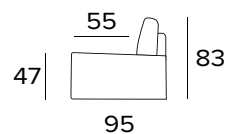

ŠEDÁ

ČERNÁ

HNĚDÝ
OŘECHPŘÍRODNÍ
DŘEVO**1-MÍSTNÉ SEDADLO**

70

**2-MÍSTNÁ MINI POHOVKA**

145

**2-MÍSTNÁ ROZKLÁDACÍ MINI POHOVKA**

145

207

MATRACE
100×197 CM / V: 13 CM

2-MÍSTNÁ POHOVKA**2-MÍSTNÁ ROZKLÁDACÍ POHOVKA**

207
MATRACE
120×197 CM / V: 13 CM

**3-MÍSTNÁ POHOVKA****3-MÍSTNÁ ROZKLÁDACÍ POHOVKA**

207
MATRACE
140×197 CM / V: 13 CM

**3-MÍSTNÁ MAXI POHOVKA**