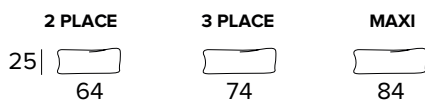

ŠEDÁ

ČERNÁ

HNĚDÝ
OŘECHPŘÍRODNÍ
DŘEVO**1-MÍSTNÉ SEDADLO**

70

**2-MÍSTNÁ MINI POHOVKA**

145

**2-MÍSTNÁ ROZKLÁDACÍ MINI POHOVKA**

145

207

MATRACE
100×197 CM / V: 13 CM

2-MÍSTNÁ POHOVKA**2-MÍSTNÁ ROZKLÁDACÍ POHOVKA**

207
MATRACE
120×197 CM / V: 13 CM

**3-MÍSTNÁ POHOVKA****3-MÍSTNÁ ROZKLÁDACÍ POHOVKA**

207
MATRACE
140×197 CM / V: 13 CM

**3-MÍSTNÁ MAXI POHOVKA**

3-MÍSTNÁ ROZKLÁDACÍ MAXI POHOVKA

MATRACE
160×197 CM / V: 13 CM

**PODNOŽKA**

98x98

ODNÍMATELNÁ OPĚRKA PRO PODNOŽKU**PŘÍPLATEK****DEKORATIVNÍ POLŠTÁŘE****PŘÍPLATEK****DEKORATIVNÍ POLŠTÁŘE****PŘÍPLATEK****STANDARD****S LEMEM****S VLOŽENÝM PÁSEM**