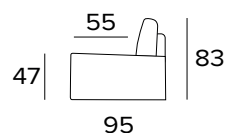

207

MATRACE
100×197 CM / V: 13 CM

2-MÍSTNÁ POHOVKA**2-MÍSTNÁ ROZKLÁDACÍ POHOVKA**

207
MATRACE
120×197 CM / V: 13 CM

**3-MÍSTNÁ POHOVKA****3-MÍSTNÁ ROZKLÁDACÍ POHOVKA**

207
MATRACE
140×197 CM / V: 13 CM

**3-MÍSTNÁ MAXI POHOVKA**

3-MÍSTNÁ ROZKLÁDACÍ MAXI POHOVKA

MATRACE
160×197 CM / V: 13 CM

**PODNOŽKA**

98x98

ODNÍMATELNÁ OPĚRKA PRO PODNOŽKU**PŘÍPLATEK****DEKORATIVNÍ POLŠTÁŘE****PŘÍPLATEK****DEKORATIVNÍ POLŠTÁŘE****PŘÍPLATEK****STANDARD****S LEMEM****S VLOŽENÝM PÁSEM**