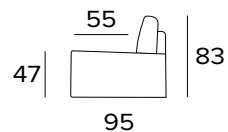

ROZKLÁDACÍ KŘESLO (SEDÍČÍ PLOCHA 70 CM)