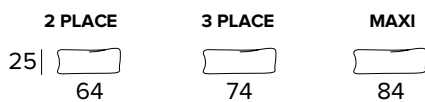

**2-MÍSTNÁ POHOVKA****2-MÍSTNÁ ROZKLÁDACÍ POHOVKA**

207  
MATRACE  
120×197 CM / V: 13 CM

**3-MÍSTNÁ POHOVKA****3-MÍSTNÁ ROZKLÁDACÍ POHOVKA**

207  
MATRACE  
140×197 CM / V: 13 CM

**3-MÍSTNÁ MAXI POHOVKA**

**3-MÍSTNÁ ROZKLÁDACÍ MAXI POHOVKA**

MATRACE  
160×197 CM / V: 13 CM

**PODNOŽKA****ODNÍMATELNÁ OPĚRKA PRO PODNOŽKU****PŘÍPLATEK****DEKORATIVNÍ POLŠTÁŘE****PŘÍPLATEK****DEKORATIVNÍ POLŠTÁŘE****PŘÍPLATEK****STANDARD****S LEMEM****S VLOŽENÝM PÁSEM**