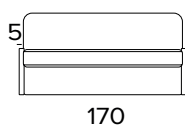

## MATRACE

- Matrace New Moon série v rozšířené hustotě polyuretanu 30 kg/m<sup>3</sup>.
- Postranní pás matrace je vyroben z vysoce prodyšného 3D materiálu pro dokonalé větrání matrace.
- Tkanina ze 100% polyesteru.
- Síla matrace: 13 cm

**VYTVOŘTE SI VLASTNÍ SESTAVU**

Pohovky Young jsou ideálním řešením pro kreativní řešení rozestavení ve vašem interiéru. Jejich kombinace nemá žádná omezení. S pohovkou Young je to pouze na Vás.

**1-MÍSTNÉ SEDADLO****ROZKLÁDACÍ KŘESLO (SEDÍČÍ PLOCHA 70 CM)****2-MÍSTNÁ MINI POHOVKA****2-MÍSTNÁ ROZKLÁDACÍ MINI POHOVKA**

**2-MÍSTNÁ POHOVKA****2-MÍSTNÁ ROZKLÁDACÍ POHOVKA**

207  
MATRACE  
120×197 CM / V: 13 CM

**3-MÍSTNÁ POHOVKA****3-MÍSTNÁ ROZKLÁDACÍ POHOVKA**

207  
MATRACE  
140×197 CM / V: 13 CM

**3-MÍSTNÁ MAXI POHOVKA**