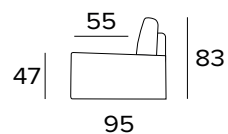

## MATRACE

- Matrace New Moon série v rozšířené hustotě polyuretanu 30 kg/m<sup>3</sup>.
- Postranní pás matrace je vyroben z vysoce prodyšného 3D materiálu pro dokonalé větrání matrace.
- Tkanina ze 100% polyesteru.
- Síla matrace: 13 cm

**2-MÍSTNÁ POHOVKA****2-MÍSTNÁ ROZKLÁDACÍ POHOVKA**

207  
MATRACE  
120×197 CM / V: 13 CM

**3-MÍSTNÁ POHOVKA****3-MÍSTNÁ ROZKLÁDACÍ POHOVKA**

207  
MATRACE  
140×197 CM / V: 13 CM

**3-MÍSTNÁ MAXI POHOVKA**