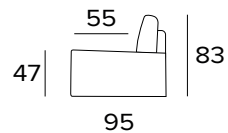

## MATRACE

- Matrace New Moon série v rozšířené hustotě polyuretanu 30 kg/m<sup>3</sup>.
- Postranní pás matrace je vyroben z vysoce prodyšného 3D materiálu pro dokonalé větrání matrace.
- Tkanina ze 100% polyesteru.
- Síla matrace: 13 cm

**2-MÍSTNÁ POHOVKA****2-MÍSTNÁ ROZKLÁDACÍ POHOVKA**

207  
MATRACE  
120×197 CM / V: 13 CM

**3-MÍSTNÁ POHOVKA****3-MÍSTNÁ ROZKLÁDACÍ POHOVKA**

207  
MATRACE  
140×197 CM / V: 13 CM

**3-MÍSTNÁ MAXI POHOVKA**