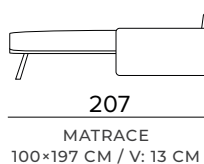

2-MÍSTNÁ ROZKLÁDACÍ MINI POHOVKA