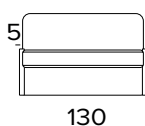

2-MÍSTNÁ MINI POHOVKA