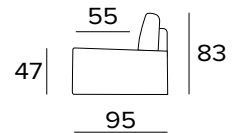

**2-MÍSTNÁ POHOVKA****2-MÍSTNÁ ROZKLÁDACÍ POHOVKA**

207  
MATRACE  
120×197 CM / V: 13 CM

**3-MÍSTNÁ POHOVKA****3-MÍSTNÁ ROZKLÁDACÍ POHOVKA**

207  
MATRACE  
140×197 CM / V: 13 CM

**3-MÍSTNÁ MAXI POHOVKA**

**3-MÍSTNÁ ROZKLÁDACÍ MAXI POHOVKA**

MATRACE  
160×197 CM / V: 13 CM

**PODNOŽKA****ODNÍMATELNÁ OPĚRKA PRO PODNOŽKU****PŘÍPLATEK****DEKORATIVNÍ POLŠTÁŘE****PŘÍPLATEK****DEKORATIVNÍ POLŠTÁŘE****PŘÍPLATEK****STANDARD****S LEMEM****S VLOŽENÝM PÁSEM**