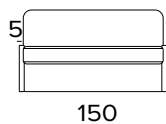

## MATRACE

- Matrace New Moon série v rozšířené hustotě polyuretanu 30 kg/m<sup>3</sup>.
- Postranní pás matrace je vyroben z vysoce prodyšného 3D materiálu pro dokonalé větrání matrace.
- Tkanina ze 100% polyesteru.
- Síla matrace: 13 cm

**VYTVOŘTE SI VLASTNÍ SESTAVU**

Pohovky Young jsou ideálním řešením pro kreativní řešení rozestavení ve vašem interiéru. Jejich kombinace nemá žádná omezení. S pohovkou Young je to pouze na Vás.

**1-MÍSTNÉ SEDADLO****ROZKLÁDACÍ KŘESLO (SEDÍČÍ PLOCHA 70 CM)****2-MÍSTNÁ MINI POHOVKA****2-MÍSTNÁ ROZKLÁDACÍ MINI POHOVKA**

**2-MÍSTNÁ POHOVKA****2-MÍSTNÁ ROZKLÁDACÍ POHOVKA**

207  
MATRACE  
120×197 CM / V: 13 CM

**3-MÍSTNÁ POHOVKA****3-MÍSTNÁ ROZKLÁDACÍ POHOVKA**

207  
MATRACE  
140×197 CM / V: 13 CM

**3-MÍSTNÁ MAXI POHOVKA**