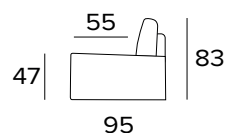

**VYTVOŘTE SI VLASTNÍ SESTAVU**

Pohovky Young jsou ideálním řešením pro kreativní řešení rozestavení ve vašem interiéru. Jejich kombinace nemá žádná omezení. S pohovkou Young je to pouze na Vás.

**1-MÍSTNÉ SEDADLO****ROZKLÁDACÍ KŘESLO (SEDÍČÍ PLOCHA 70 CM)****2-MÍSTNÁ MINI POHOVKA****2-MÍSTNÁ ROZKLÁDACÍ MINI POHOVKA**

**2-MÍSTNÁ POHOVKA****2-MÍSTNÁ ROZKLÁDACÍ POHOVKA**

207  
MATRACE  
120×197 CM / V: 13 CM

**3-MÍSTNÁ POHOVKA****3-MÍSTNÁ ROZKLÁDACÍ POHOVKA**

207  
MATRACE  
140×197 CM / V: 13 CM

**3-MÍSTNÁ MAXI POHOVKA**