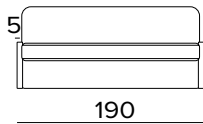

3-MÍSTNÁ ROZKLÁDACÍ MAXI POHOVKA

MATRACE
160×197 CM / V: 13 CM