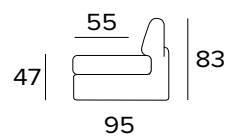

1-MÍSTNÉ SEDADLO