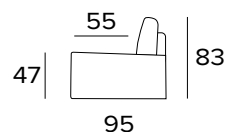

2-MÍSTNÁ ROZKLÁDACÍ MINI POHOVKA