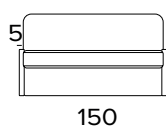

## MATRACE

- Matrace New Moon série v rozšířené hustotě polyuretanu 30 kg/m<sup>3</sup>.
- Postranní pás matrace je vyroben z vysoce prodyšného 3D materiálu pro dokonalé větrání matrace.
- Tkanina ze 100% polyesteru.
- Síla matrace: 13 cm

**VYTVOŘTE SI VLASTNÍ SESTAVU**

Pohovky Young jsou ideálním řešením pro kreativní řešení rozestavení ve vašem interiéru. Jejich kombinace nemá žádná omezení. S pohovkou Young je to pouze na Vás.

**1-MÍSTNÉ SEDADLO****ROZKLÁDACÍ KŘESLO (SEDÍČÍ PLOCHA 70 CM)****2-MÍSTNÁ MINI POHOVKA****2-MÍSTNÁ ROZKLÁDACÍ MINI POHOVKA**

**2-MÍSTNÁ POHOVKA****2-MÍSTNÁ ROZKLÁDACÍ POHOVKA**

207  
MATRACE  
120×197 CM / V: 13 CM

**3-MÍSTNÁ POHOVKA****3-MÍSTNÁ ROZKLÁDACÍ POHOVKA**

207  
MATRACE  
140×197 CM / V: 13 CM

**3-MÍSTNÁ MAXI POHOVKA**