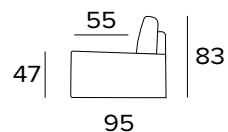

2-MÍSTNÁ MINI POHOVKA