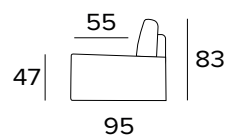

2-MÍSTNÁ POHOVKA

2-MÍSTNÁ ROZKLÁDACÍ POHOVKA

3-MÍSTNÁ POHOVKA

3-MÍSTNÁ ROZKLÁDACÍ POHOVKA

3-MÍSTNÁ MAXI POHOVKA