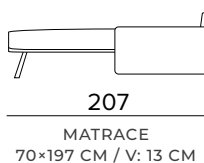

ROZKLÁDACÍ KŘESLO (SEDÍČÍ PLOCHA 70 CM)