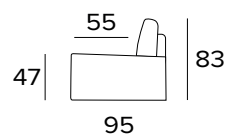

**VYTVOŘTE SI VLASTNÍ SESTAVU**

Pohovky Young jsou ideálním řešením pro kreativní řešení rozestavení ve vašem interiéru. Jejich kombinace nemá žádná omezení. S pohovkou Young je to pouze na Vás.

**1-MÍSTNÉ SEDADLO****ROZKLÁDACÍ KŘESLO (SEDÍČÍ PLOCHA 70 CM)****2-MÍSTNÁ MINI POHOVKA****2-MÍSTNÁ ROZKLÁDACÍ MINI POHOVKA**

**2-MÍSTNÁ POHOVKA****2-MÍSTNÁ ROZKLÁDACÍ POHOVKA**

207  
MATRACE  
120×197 CM / V: 13 CM

**3-MÍSTNÁ POHOVKA****3-MÍSTNÁ ROZKLÁDACÍ POHOVKA**

207  
MATRACE  
140×197 CM / V: 13 CM

**3-MÍSTNÁ MAXI POHOVKA**