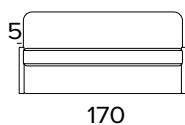

## MATRACE

- Matrace New Moon série v rozšířené hustotě polyuretanu 30 kg/m<sup>3</sup>.
- Postranní pás matrace je vyroben z vysoce prodyšného 3D materiálu pro dokonalé větrání matrace.
- Tkanina ze 100% polyesteru.
- Síla matrace: 13 cm

**VYTVOŘTE SI VLASTNÍ SESTAVU**

Pohovky Young jsou ideálním řešením pro kreativní řešení rozestavení ve vašem interiéru. Jejich kombinace nemá žádná omezení. S pohovkou Young je to pouze na Vás.

**1-MÍSTNÉ SEDADLO****ROZKLÁDACÍ KŘESLO (SEDÍČÍ PLOCHA 70 CM)****2-MÍSTNÁ MINI POHOVKA****2-MÍSTNÁ ROZKLÁDACÍ MINI POHOVKA**

**2-MÍSTNÁ POHOVKA****2-MÍSTNÁ ROZKLÁDACÍ POHOVKA**

207  
MATRACE  
120×197 CM / V: 13 CM

**3-MÍSTNÁ POHOVKA****3-MÍSTNÁ ROZKLÁDACÍ POHOVKA**

207  
MATRACE  
140×197 CM / V: 13 CM

**3-MÍSTNÁ MAXI POHOVKA**