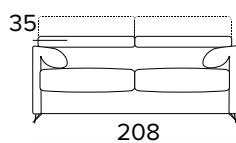

KOVOVÉ NOHY - VÝBĚR BAREV

RAL 7039

RAL 8019

RAL 9005

2-MÍSTNÁ POHOVKA**2-MÍSTNÁ ROZKLÁDACÍ POHOVKA**

MATRACE
120x192 CM / V: 13 CM

**3-MÍSTNÁ POHOVKA****2-MÍSTNÁ ROZKLÁDACÍ POHOVKA**

MATRACE
140x192 CM / V: 13 CM

3-MÍSTNÁ MAXI POHOVKA**3-MÍSTNÁ MAXI ROZKLÁDACÍ POHOVKA**

MATRACE
160x192 CM / V: 13 CM

**ROHOVÝ DÍL**

DEKORATIVNÍ POLŠTÁŘE**PŘÍPLATEK****STANDARD**

40×40

50×50

S LEMEM

40×40