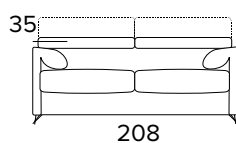

KOVOVÉ NOHY - VÝBĚR BAREV

RAL 7039

RAL 8019

RAL 9005

2-MÍSTNÁ POHOVKA**2-MÍSTNÁ ROZKLÁDACÍ POHOVKA**

MATRACE
120x192 CM / V: 13 CM

**3-MÍSTNÁ POHOVKA****2-MÍSTNÁ ROZKLÁDACÍ POHOVKA**

MATRACE
140x192 CM / V: 13 CM

3-MÍSTNÁ MAXI POHOVKA**3-MÍSTNÁ MAXI ROZKLÁDACÍ POHOVKA**

MATRACE
160x192 CM / V: 13 CM

**ROHOVÝ DÍL**

DEKORATIVNÍ POLŠTÁŘE**PŘÍPLATEK****STANDARD**

40×40

50×50

S LEMEM

40×40