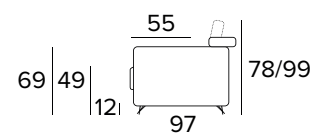

KOVOVÉ NOHY - VÝBĚR BAREV

RAL 7039

RAL 8019

RAL 9005

2-MÍSTNÁ POHOVKA**2-MÍSTNÁ ROZKLÁDACÍ POHOVKA**

MATRACE
120x192 CM / V: 13 CM

**3-MÍSTNÁ POHOVKA****2-MÍSTNÁ ROZKLÁDACÍ POHOVKA**

MATRACE
140x192 CM / V: 13 CM

3-MÍSTNÁ MAXI POHOVKA**3-MÍSTNÁ MAXI ROZKLÁDACÍ POHOVKA**

MATRACE
160x192 CM / V: 13 CM

**ROHOVÝ DÍL**

DEKORATIVNÍ POLŠTÁŘE**PŘÍPLATEK****STANDARD**

40×40

50×50

S LEMEM

40×40