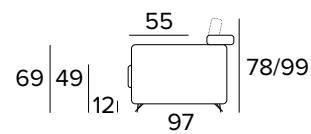

KOVOVÉ NOHY - VÝBĚR BAREV

RAL 7039

RAL 8019

RAL 9005

2-MÍSTNÁ POHOVKA**2-MÍSTNÁ ROZKLÁDACÍ POHOVKA**

MATRACE
120x192 CM / V: 13 CM

**3-MÍSTNÁ POHOVKA****2-MÍSTNÁ ROZKLÁDACÍ POHOVKA**

MATRACE
140x192 CM / V: 13 CM

3-MÍSTNÁ MAXI POHOVKA**3-MÍSTNÁ MAXI ROZKLÁDACÍ POHOVKA**

MATRACE
160x192 CM / V: 13 CM

**ROHOVÝ DÍL**

DEKORATIVNÍ POLŠTÁŘE**PŘÍPLATEK****STANDARD**

40×40

50×50

S LEMEM

40×40