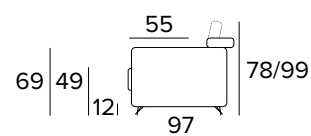

KOVOVÉ NOHY - VÝBĚR BAREV

RAL 7039

RAL 8019

RAL 9005

2-MÍSTNÁ POHOVKA**2-MÍSTNÁ ROZKLÁDACÍ POHOVKA**

MATRACE
120x192 CM / V: 13 CM

**3-MÍSTNÁ POHOVKA****2-MÍSTNÁ ROZKLÁDACÍ POHOVKA**

MATRACE
140x192 CM / V: 13 CM

3-MÍSTNÁ MAXI POHOVKA**3-MÍSTNÁ MAXI ROZKLÁDACÍ POHOVKA**

MATRACE
160x192 CM / V: 13 CM

**ROHOVÝ DÍL**

DEKORATIVNÍ POLŠTÁŘE**PŘÍPLATEK****STANDARD**

40×40

50×50

S LEMEM

40×40