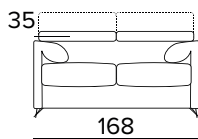

KOVOVÉ NOHY - VÝBĚR BAREV

RAL 7039

RAL 8019

RAL 9005

2-MÍSTNÁ POHOVKA**2-MÍSTNÁ ROZKLÁDACÍ POHOVKA**

MATRACE
120x192 CM / V: 13 CM

**3-MÍSTNÁ POHOVKA****2-MÍSTNÁ ROZKLÁDACÍ POHOVKA**

MATRACE
140x192 CM / V: 13 CM

3-MÍSTNÁ MAXI POHOVKA**3-MÍSTNÁ MAXI ROZKLÁDACÍ POHOVKA**

MATRACE
160x192 CM / V: 13 CM

**ROHOVÝ DÍL**

DEKORATIVNÍ POLŠTÁŘE**PŘÍPLATEK****STANDARD**

40×40

50×50

S LEMEM

40×40