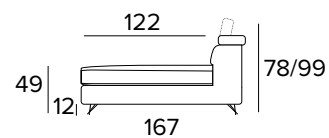

KOVOVÉ NOHY - VÝBĚR BAREV

RAL 7039

RAL 8019

RAL 9005

2-MÍSTNÁ POHOVKA**2-MÍSTNÁ ROZKLÁDACÍ POHOVKA**

MATRACE
120x192 CM / V: 13 CM

**3-MÍSTNÁ POHOVKA****2-MÍSTNÁ ROZKLÁDACÍ POHOVKA**

MATRACE
140x192 CM / V: 13 CM

3-MÍSTNÁ MAXI POHOVKA**3-MÍSTNÁ MAXI ROZKLÁDACÍ POHOVKA**

MATRACE
160x192 CM / V: 13 CM

**ROHOVÝ DÍL**

DEKORATIVNÍ POLŠTÁŘE**PŘÍPLATEK****STANDARD**

40×40

50×50

S LEMEM

40×40