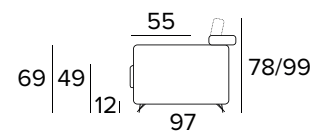

KOVOVÉ NOHY - VÝBĚR BAREV

RAL 7039

RAL 8019

RAL 9005

2-MÍSTNÁ POHOVKA**2-MÍSTNÁ ROZKLÁDACÍ POHOVKA**

MATRACE
120x192 CM / V: 13 CM

**3-MÍSTNÁ POHOVKA****2-MÍSTNÁ ROZKLÁDACÍ POHOVKA**

MATRACE
140x192 CM / V: 13 CM

3-MÍSTNÁ MAXI POHOVKA**3-MÍSTNÁ MAXI ROZKLÁDACÍ POHOVKA**

MATRACE
160x192 CM / V: 13 CM

**ROHOVÝ DÍL**

DEKORATIVNÍ POLŠTÁŘE**PŘÍPLATEK****STANDARD**

40×40

50×50

S LEMEM

40×40