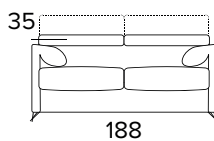

KOVOVÉ NOHY - VÝBĚR BAREV

RAL 7039

RAL 8019

RAL 9005

2-MÍSTNÁ POHOVKA**2-MÍSTNÁ ROZKLÁDACÍ POHOVKA**

MATRACE
120x192 CM / V: 13 CM

**3-MÍSTNÁ POHOVKA****2-MÍSTNÁ ROZKLÁDACÍ POHOVKA**

MATRACE
140x192 CM / V: 13 CM

3-MÍSTNÁ MAXI POHOVKA**3-MÍSTNÁ MAXI ROZKLÁDACÍ POHOVKA**

MATRACE
160x192 CM / V: 13 CM

**ROHOVÝ DÍL**

DEKORATIVNÍ POLŠTÁŘE**PŘÍPLATEK****STANDARD**

40×40

50×50

S LEMEM

40×40