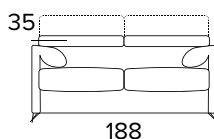

KOVOVÉ NOHY - VÝBĚR BAREV

RAL 7039

RAL 8019

RAL 9005

2-MÍSTNÁ POHOVKA**2-MÍSTNÁ ROZKLÁDACÍ POHOVKA**

MATRACE
120x192 CM / V: 13 CM

**3-MÍSTNÁ POHOVKA****2-MÍSTNÁ ROZKLÁDACÍ POHOVKA**

MATRACE
140x192 CM / V: 13 CM

3-MÍSTNÁ MAXI POHOVKA**3-MÍSTNÁ MAXI ROZKLÁDACÍ POHOVKA**

MATRACE
160x192 CM / V: 13 CM

**ROHOVÝ DÍL**

DEKORATIVNÍ POLŠTÁŘE**PŘÍPLATEK****STANDARD**

40×40

50×50

S LEMEM

40×40