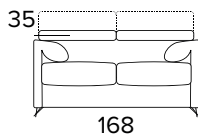

KOVOVÉ NOHY - VÝBĚR BAREV

RAL 7039

RAL 8019

RAL 9005

2-MÍSTNÁ POHOVKA**2-MÍSTNÁ ROZKLÁDACÍ POHOVKA**

MATRACE
120x192 CM / V: 13 CM

**3-MÍSTNÁ POHOVKA****2-MÍSTNÁ ROZKLÁDACÍ POHOVKA**

MATRACE
140x192 CM / V: 13 CM

3-MÍSTNÁ MAXI POHOVKA**3-MÍSTNÁ MAXI ROZKLÁDACÍ POHOVKA**

MATRACE
160x192 CM / V: 13 CM

**ROHOVÝ DÍL**

DEKORATIVNÍ POLŠTÁŘE**PŘÍPLATEK****STANDARD**

40×40

50×50

S LEMEM

40×40