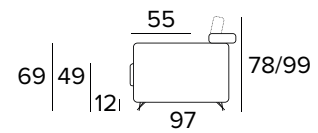

KOVOVÉ NOHY - VÝBĚR BAREV

RAL 7039

RAL 8019

RAL 9005

2-MÍSTNÁ POHOVKA**2-MÍSTNÁ ROZKLÁDACÍ POHOVKA**

MATRACE
120x192 CM / V: 13 CM

**3-MÍSTNÁ POHOVKA****2-MÍSTNÁ ROZKLÁDACÍ POHOVKA**

MATRACE
140x192 CM / V: 13 CM

3-MÍSTNÁ MAXI POHOVKA**3-MÍSTNÁ MAXI ROZKLÁDACÍ POHOVKA**

MATRACE
160x192 CM / V: 13 CM

**ROHOVÝ DÍL**

DEKORATIVNÍ POLŠTÁŘE**PŘÍPLATEK****STANDARD**

40×40

50×50

S LEMEM

40×40