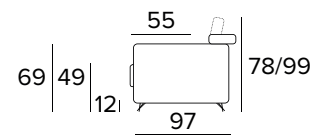

KOVOVÉ NOHY - VÝBĚR BAREV

RAL 7039

RAL 8019

RAL 9005

2-MÍSTNÁ POHOVKA**2-MÍSTNÁ ROZKLÁDACÍ POHOVKA**

MATRACE
120x192 CM / V: 13 CM

**3-MÍSTNÁ POHOVKA****2-MÍSTNÁ ROZKLÁDACÍ POHOVKA**

MATRACE
140x192 CM / V: 13 CM

3-MÍSTNÁ MAXI POHOVKA**3-MÍSTNÁ MAXI ROZKLÁDACÍ POHOVKA**

MATRACE
160x192 CM / V: 13 CM

**ROHOVÝ DÍL**

DEKORATIVNÍ POLŠTÁŘE**PŘÍPLATEK****STANDARD**

40×40

50×50

S LEMEM

40×40