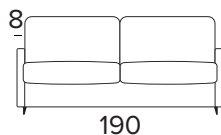

TECHNICKÉ INFORMACE

- Sedací polštáře v expandované polyuretanové hustotě 30 kg/m³.
- Opěradlo s úložným polštářem v hustotě 18 kg/m³ z polyuretanu.
- Dřevěná část vyrobená z ekologických dřevěných panelů.
- Mechanismus Otello.
- Standardní elektricky svařovaná základna postele s elastickými pásy v oblasti sedadel.
- Skládací mechanismus umožňující otevírání pohovky v jediném otočení, udržující sedadla a polštáře zad připojené k základně postele.
- Rám s trubicí 30.
- Pečená epoxidová pryskyřice.
- Pohovka s kompletně odnímatelnou látkou.

- Dekorativní polštáře lze zakoupit za příplatek.
- Černé kovové nohy o výšce 8 cm.
- Standard

MATRACE

- Standardní matrace Engel v expandované polyuretanové hustotě 30 kg/m³ pokrytá 100% polyesterová tkanina.
- Síla matrace: 15 cm

KOVOVÉ NOHY - ČERNÉ

RAL 7021

3-MÍSTNÁ ROZKLÁDACÍ POHOVKA

MATRACE
140x192 CM / V: 15 CM

**3-MÍSTNÁ MAXI ROZKLÁDACÍ POHOVKA (3 SEDÁKY)**

MATRACE
160x192 CM / V: 15 CM

**DEKORATIVNÍ POLŠTÁŘE****PŘÍPLATEK****STANDARD**

40x40

50x50

S LEMEM

40x40

50x50

S VLOŽENÝM PÁSEM

40x40

50x50