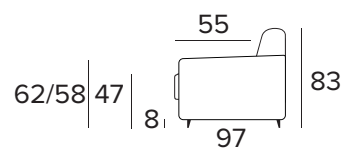

- Dekorativní polštáře lze zakoupit za příplatek.
- Černé kovové nohy o výšce 8 cm.
- Standard

MATRACE

- Standardní matrace Engel v expandované polyuretanové hustotě 30 kg/m³ pokrytá 100% polyesterová tkanina.
- Síla matrace: 15 cm

KOVOVÉ NOHY - ČERNÉ

RAL 7021

3-MÍSTNÁ ROZKLÁDACÍ POHOVKA

MATRACE
140x192 CM / V: 15 CM

**3-MÍSTNÁ MAXI ROZKLÁDACÍ POHOVKA (3 SEDÁKY)**

MATRACE
160x192 CM / V: 15 CM

**DEKORATIVNÍ POLŠTÁŘE****PŘÍPLATEK****STANDARD**