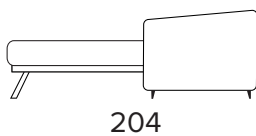

TECHNICKÉ INFORMACE

- Sedací polštáře v expandované polyuretanové hustotě 30 kg/m³.
- Opěradlo s úložným polštářem v hustotě 18 kg/m³ z polyuretanu.
- Dřevěná část vyrobená z ekologických dřevěných panelů.
- Mechanismus Otello.
- Standardní elektricky svařovaná základna postele s elastickými pásy v oblasti sedadel.
- Skládací mechanismus umožňující otevírání pohovky v jediném otočení, udržující sedadla a polštáře zad připojené k základně postele.
- Rám s trubicí 30.
- Pečená epoxidová pryskyřice.
- Pohovka s kompletně odnímatelnou látkou.

- Dekorativní polštáře lze zakoupit za příplatek.
- Černé kovové nohy o výšce 8 cm.
- Standard

MATRACE

- Standardní matrace Engel v expandované polyuretanové hustotě 30 kg/m³ pokrytá 100% polyesterová tkanina.
- Síla matrace: 15 cm

KOVOVÉ NOHY - ČERNÉ

RAL 7021

3-MÍSTNÁ ROZKLÁDACÍ POHOVKA

MATRACE
140x192 CM / V: 15 CM

**3-MÍSTNÁ MAXI ROZKLÁDACÍ POHOVKA (3 SEDÁKY)**

MATRACE
160x192 CM / V: 15 CM

**DEKORATIVNÍ POLŠTÁŘE****PŘÍPLATEK****STANDARD**