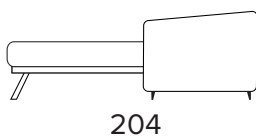

TECHNICKÉ INFORMACE

- Sedací polštáře v expandované polyuretanové hustotě 30 kg/m³.
- Opěradlo s úložným polštářem v hustotě 18 kg/m³ z polyuretanu.
- Dřevěná část vyrobená z ekologických dřevěných panelů.
- Mechanismus Otello.
- Standardní elektricky svařovaná základna postele s elastickými pásy v oblasti sedadel.
- Skládací mechanismus umožňující otevírání pohovky v jediném otočení, udržující sedadla a polštáře zad připojené k základně postele.
- Rám s trubicí 30.
- Pečená epoxidová pryskyřice.
- Pohovka s kompletně odnímatelnou látkou.

- Dekorativní polštáře lze zakoupit za příplatek.
- Černé kovové nohy o výšce 8 cm.
- Standard

MATRACE

- Standardní matrace Engel v expandované polyuretanové hustotě 30 kg/m³ pokrytá 100% polyesterová tkanina.
- Síla matrace: 15 cm

KOVOVÉ NOHY - ČERNÉ

RAL 7021

3-MÍSTNÁ ROZKLÁDACÍ POHOVKA

MATRACE
140x192 CM / V: 15 CM

**3-MÍSTNÁ MAXI ROZKLÁDACÍ POHOVKA (3 SEDÁKY)**

MATRACE
160x192 CM / V: 15 CM

**DEKORATIVNÍ POLŠTÁŘE****PŘÍPLATEK****STANDARD**