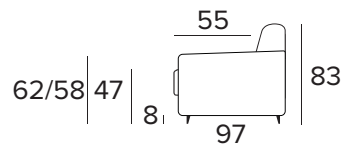

KOVOVÉ NOHY - ČERNÉ

RAL 7021

3-MÍSTNÁ ROZKLÁDACÍ POHOVKA

MATRACE
140x192 CM / V: 15 CM

**3-MÍSTNÁ MAXI ROZKLÁDACÍ POHOVKA (3 SEDÁKY)**

MATRACE
160x192 CM / V: 15 CM

**DEKORATIVNÍ POLŠTÁŘE****PŘÍPLATEK****STANDARD**

40x40

50x50

S LEMEM

40x40

50x50

S VLOŽENÝM PÁSEM

40x40

50x50