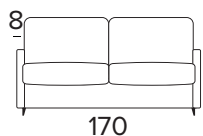

TECHNICKÉ INFORMACE

- Sedací polštáře v expandované polyuretanové hustotě 30 kg/m³.
- Opěradlo s úložným polštářem v hustotě 18 kg/m³ z polyuretanu.
- Dřevěná část vyrobená z ekologických dřevěných panelů.
- Mechanismus Otello.
- Standardní elektricky svařovaná základna postele s elastickými pásy v oblasti sedadel.
- Skládací mechanismus umožňující otevírání pohovky v jediném otočení, udržující sedadla a polštáře zad připojené k základně postele.
- Rám s trubicí 30.
- Pečená epoxidová pryskyřice.
- Pohovka s kompletně odnímatelnou látkou.

- Dekorativní polštáře lze zakoupit za příplatek.
- Černé kovové nohy o výšce 8 cm.
- Standard

MATRACE

- Standardní matrace Engel v expandované polyuretanové hustotě 30 kg/m³ pokrytá 100% polyesterová tkanina.
- Síla matrace: 15 cm

KOVOVÉ NOHY - ČERNÉ

RAL 7021

3-MÍSTNÁ ROZKLÁDACÍ POHOVKA

MATRACE
140x192 CM / V: 15 CM

**3-MÍSTNÁ MAXI ROZKLÁDACÍ POHOVKA (3 SEDÁKY)**

MATRACE
160x192 CM / V: 15 CM

**DEKORATIVNÍ POLŠTÁŘE****PŘÍPLATEK****STANDARD**

40x40

50x50

S LEMEM

40x40

50x50

S VLOŽENÝM PÁSEM

40x40

50x50