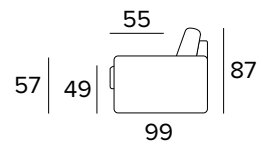

TECHNICKÉ INFORMACE

- Sedací polštáře v expandované polyuretanové hustotě 35 kg/m³ pokryté 200 g pryskyřice ošetřené pryskyřicí.
- Zadní polštáře v expandované polyuretanové hustotě 21 kg/m³ pokryté 200 g vaty.
- Dřevěná část vyrobená z ekologických dřevěných panelů.
- Mechanismus SMART BED, elektrické nebo ruční provedení.
- Skládací mechanismus umožňující otevírání pohovky v jediném otočení, udržující sedadla a polštáře zad připojené k základně postele.
- Standardní elektricky svařovaná základna postele s elastickými pásy v oblasti sedadel.
- Pečená epoxidová pryskyřice.
- Zcela odnímatelná potahová pohovka.
- Dekorativní polštáře lze zakoupit za příplatek.

MATRACE

- Matrace New Moon série v rozšířené hustotě polyuretanu 30 kg/m³. Boční pás matrace je vyrobená vysoce prodyšná 3D tkanina pro dokonalé větrání matrace.
- Materiál: 100% polyester.
- Síla matrace: 13 cm

3-MÍSTNÁ ROZKLÁDACÍ MAXI POHOVKA

STŘEDNĚ SILNÉ OPĚRKY
(MEDIUM)

SILNÉ OPĚRKY
(LARGE)

MATRACE
160×197 CM / V: 13 CM

**3-MÍSTNÁ ROZKLÁDACÍ MAXI POHOVKA (S ELEKTRICKÝM POHONEM)**

STŘEDNĚ SILNÉ OPĚRKY
(MEDIUM)

SILNÉ OPĚRKY
(LARGE)