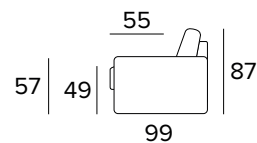

2-MÍSTNÁ ROZKLÁDACÍ POHOVKA

2-MÍSTNÁ ROZKLÁDACÍ POHOVKA (S ELEKTRICKÝM Pohonem)

3-MÍSTNÁ ROZKLÁDACÍ POHOVKA

2-MÍSTNÁ ROZKLÁDACÍ POHOVKA (S ELEKTRICKÝM Pohonem)