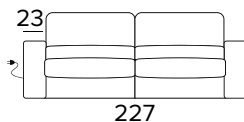

2-MÍSTNÁ ROZKLÁDACÍ POHOVKASTŘEDNĚ SILNÉ OPĚRKY
(MEDIUM)SILNÉ OPĚRKY
(LARGE)MATRACE
120×197 CM / V: 13 CM**2-MÍSTNÁ ROZKLÁDACÍ POHOVKA (S ELEKTRICKÝM Pohonem)**STŘEDNĚ SILNÉ OPĚRKY
(MEDIUM)SILNÉ OPĚRKY
(LARGE)MATRACE
120×197 CM / V: 13 CM**3-MÍSTNÁ ROZKLÁDACÍ POHOVKA**STŘEDNĚ SILNÉ OPĚRKY
(MEDIUM)SILNÉ OPĚRKY
(LARGE)MATRACE
140×197 CM / V: 13 CM**2-MÍSTNÁ ROZKLÁDACÍ POHOVKA (S ELEKTRICKÝM Pohonem)**STŘEDNĚ SILNÉ OPĚRKY
(MEDIUM)SILNÉ OPĚRKY
(LARGE)MATRACE
140×197 CM / V: 13 CM

3-MÍSTNÁ ROZKLÁDACÍ MAXI POHOVKA

STŘEDNĚ SILNÉ OPĚRKY
(MEDIUM)

SILNÉ OPĚRKY
(LARGE)

MATRACE
160×197 CM / V: 13 CM

**3-MÍSTNÁ ROZKLÁDACÍ MAXI POHOVKA (S ELEKTRICKÝM POHONEM)**

STŘEDNĚ SILNÉ OPĚRKY
(MEDIUM)

SILNÉ OPĚRKY
(LARGE)

MATRACE
160×197 CM / V: 13 CM

**DEKORATIVNÍ POLŠTÁŘE****PŘÍPLATEK****STANDARD**

40×40

50×50

S LEMEM

40×40

50×50

S VLOŽENÝM PÁSEM