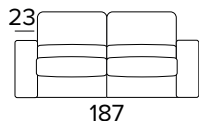

SILNÉ OPĚRKY
(LARGE)