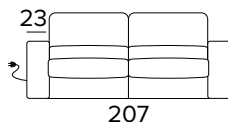

SILNÉ OPĚRKY
(LARGE)