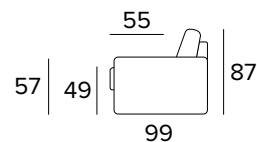

2-MÍSTNÁ ROZKLÁDACÍ POHOVKA

2-MÍSTNÁ ROZKLÁDACÍ POHOVKA (S ELEKTRICKÝM Pohonem)

3-MÍSTNÁ ROZKLÁDACÍ POHOVKA

2-MÍSTNÁ ROZKLÁDACÍ POHOVKA (S ELEKTRICKÝM Pohonem)