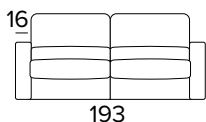

3-MÍSTNÁ ROZKLÁDACÍ POHOVKA

STŘEDNĚ SILNÉ OPĚRKY
(MEDIUM)