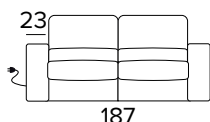

TECHNICKÉ INFORMACE

- Sedací polštáře v expandované polyuretanové hustotě 35 kg/m³ pokryté 200 g pryskyřice ošetřené pryskyřicí.
- Zadní polštáře v expandované polyuretanové hustotě 21 kg/m³ pokryté 200 g vaty.
- Dřevěná část vyrobená z ekologických dřevěných panelů.
- Mechanismus SMART BED, elektrické nebo ruční provedení.
- Skládací mechanismus umožňující otevírání pohovky v jediném otočení, udržující sedadla a polštáře zad připojené k základně postele.
- Standardní elektricky svařovaná základna postele s elastickými pásy v oblasti sedadel.
- Pečená epoxidová pryskyřice.
- Zcela odnímatelná potahová pohovka.
- Dekorativní polštáře lze zakoupit za příplatek.

MATRACE

- Matrace New Moon série v rozšířené hustotě polyuretanu 30 kg/m³. Boční pás matrace je vyrobená vysoce prodyšná 3D tkanina pro dokonalé větrání matrace.
- Materiál: 100% polyester.
- Síla matrace: 13 cm

2-MÍSTNÁ ROZKLÁDACÍ POHOVKASTŘEDNĚ SILNÉ OPĚRKY
(MEDIUM)SILNÉ OPĚRKY
(LARGE)MATRACE
120×197 CM / V: 13 CM**2-MÍSTNÁ ROZKLÁDACÍ POHOVKA (S ELEKTRICKÝM Pohonem)**STŘEDNĚ SILNÉ OPĚRKY
(MEDIUM)SILNÉ OPĚRKY
(LARGE)MATRACE
120×197 CM / V: 13 CM**3-MÍSTNÁ ROZKLÁDACÍ POHOVKA**STŘEDNĚ SILNÉ OPĚRKY
(MEDIUM)SILNÉ OPĚRKY
(LARGE)MATRACE
140×197 CM / V: 13 CM**2-MÍSTNÁ ROZKLÁDACÍ POHOVKA (S ELEKTRICKÝM Pohonem)**STŘEDNĚ SILNÉ OPĚRKY
(MEDIUM)SILNÉ OPĚRKY
(LARGE)MATRACE
140×197 CM / V: 13 CM

3-MÍSTNÁ ROZKLÁDACÍ MAXI POHOVKA

STŘEDNĚ SILNÉ OPĚRKY
(MEDIUM)

SILNÉ OPĚRKY
(LARGE)

MATRACE
160×197 CM / V: 13 CM

**3-MÍSTNÁ ROZKLÁDACÍ MAXI POHOVKA (S ELEKTRICKÝM POHONEM)**

STŘEDNĚ SILNÉ OPĚRKY
(MEDIUM)

SILNÉ OPĚRKY
(LARGE)