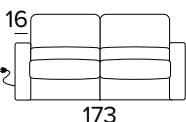

2-MÍSTNÁ ROZKLÁDACÍ POHOVKA (S ELEKTRICKÝM Pohonem)

STŘEDNĚ SILNÉ OPĚRKY
(MEDIUM)