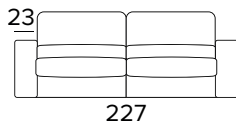

MATRACE

- Matrace New Moon série v rozšířené hustotě polyuretanu 30 kg/m³. Boční pás matrace je vyrobená vysoce prodyšná 3D tkanina pro dokonalé větrání matrace.
- Materiál: 100% polyester.
- Síla matrace: 13 cm

2-MÍSTNÁ ROZKLÁDACÍ POHOVKASTŘEDNĚ SILNÉ OPĚRKY
(MEDIUM)SILNÉ OPĚRKY
(LARGE)MATRACE
120×197 CM / V: 13 CM**2-MÍSTNÁ ROZKLÁDACÍ POHOVKA (S ELEKTRICKÝM Pohonem)**STŘEDNĚ SILNÉ OPĚRKY
(MEDIUM)SILNÉ OPĚRKY
(LARGE)MATRACE
120×197 CM / V: 13 CM**3-MÍSTNÁ ROZKLÁDACÍ POHOVKA**STŘEDNĚ SILNÉ OPĚRKY
(MEDIUM)SILNÉ OPĚRKY
(LARGE)MATRACE
140×197 CM / V: 13 CM**2-MÍSTNÁ ROZKLÁDACÍ POHOVKA (S ELEKTRICKÝM Pohonem)**STŘEDNĚ SILNÉ OPĚRKY
(MEDIUM)SILNÉ OPĚRKY
(LARGE)MATRACE
140×197 CM / V: 13 CM

3-MÍSTNÁ ROZKLÁDACÍ MAXI POHOVKA

STŘEDNĚ SILNÉ OPĚRKY
(MEDIUM)

SILNÉ OPĚRKY
(LARGE)

MATRACE
160×197 CM / V: 13 CM

**3-MÍSTNÁ ROZKLÁDACÍ MAXI POHOVKA (S ELEKTRICKÝM POHONEM)**

STŘEDNĚ SILNÉ OPĚRKY
(MEDIUM)

SILNÉ OPĚRKY
(LARGE)