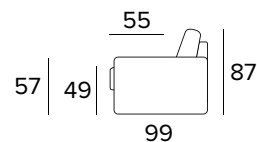

2-MÍSTNÁ ROZKLÁDACÍ POHOVKASTŘEDNĚ SILNÉ OPĚRKY
(MEDIUM)SILNÉ OPĚRKY
(LARGE)MATRACE
120×197 CM / V: 13 CM**2-MÍSTNÁ ROZKLÁDACÍ POHOVKA (S ELEKTRICKÝM Pohonem)**STŘEDNĚ SILNÉ OPĚRKY
(MEDIUM)SILNÉ OPĚRKY
(LARGE)MATRACE
120×197 CM / V: 13 CM**3-MÍSTNÁ ROZKLÁDACÍ POHOVKA**STŘEDNĚ SILNÉ OPĚRKY
(MEDIUM)SILNÉ OPĚRKY
(LARGE)MATRACE
140×197 CM / V: 13 CM**2-MÍSTNÁ ROZKLÁDACÍ POHOVKA (S ELEKTRICKÝM Pohonem)**STŘEDNĚ SILNÉ OPĚRKY
(MEDIUM)SILNÉ OPĚRKY
(LARGE)MATRACE
140×197 CM / V: 13 CM

3-MÍSTNÁ ROZKLÁDACÍ MAXI POHOVKA

STŘEDNĚ SILNÉ OPĚRKY
(MEDIUM)

SILNÉ OPĚRKY
(LARGE)

MATRACE
160×197 CM / V: 13 CM

**3-MÍSTNÁ ROZKLÁDACÍ MAXI POHOVKA (S ELEKTRICKÝM POHONEM)**

STŘEDNĚ SILNÉ OPĚRKY
(MEDIUM)

SILNÉ OPĚRKY
(LARGE)

MATRACE
160×197 CM / V: 13 CM

**DEKORATIVNÍ POLŠTÁŘE****PŘÍPLATEK****STANDARD**

40×40

50×50

S LEMEM

40×40

50×50

S VLOŽENÝM PÁSEM