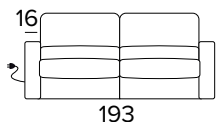

TECHNICKÉ INFORMACE

- Sedací polštáře v expandované polyuretanové hustotě 35 kg/m³ pokryté 200 g pryskyřice ošetřené pryskyřicí.
- Zadní polštáře v expandované polyuretanové hustotě 21 kg/m³ pokryté 200 g vaty.
- Dřevěná část vyrobená z ekologických dřevěných panelů.
- Mechanismus SMART BED, elektrické nebo ruční provedení.
- Skládací mechanismus umožňující otevírání pohovky v jediném otočení, udržující sedadla a polštáře zad připojené k základně postele.
- Standardní elektricky svařovaná základna postele s elastickými pásy v oblasti sedadel.
- Pečená epoxidová pryskyřice.
- Zcela odnímatelná potahová pohovka.
- Dekorativní polštáře lze zakoupit za příplatek.

MATRACE

- Matrace New Moon série v rozšířené hustotě polyuretanu 30 kg/m³. Boční pás matrace je vyrobená vysoce prodyšná 3D tkanina pro dokonalé větrání matrace.
- Materiál: 100% polyester.
- Síla matrace: 13 cm

2-MÍSTNÁ ROZKLÁDACÍ POHOVKASTŘEDNĚ SILNÉ OPĚRKY
(MEDIUM)SILNÉ OPĚRKY
(LARGE)MATRACE
120×197 CM / V: 13 CM**2-MÍSTNÁ ROZKLÁDACÍ POHOVKA (S ELEKTRICKÝM Pohonem)**STŘEDNĚ SILNÉ OPĚRKY
(MEDIUM)SILNÉ OPĚRKY
(LARGE)MATRACE
120×197 CM / V: 13 CM**3-MÍSTNÁ ROZKLÁDACÍ POHOVKA**STŘEDNĚ SILNÉ OPĚRKY
(MEDIUM)SILNÉ OPĚRKY
(LARGE)MATRACE
140×197 CM / V: 13 CM**2-MÍSTNÁ ROZKLÁDACÍ POHOVKA (S ELEKTRICKÝM Pohonem)**STŘEDNĚ SILNÉ OPĚRKY
(MEDIUM)SILNÉ OPĚRKY
(LARGE)MATRACE
140×197 CM / V: 13 CM

3-MÍSTNÁ ROZKLÁDACÍ MAXI POHOVKA

STŘEDNĚ SILNÉ OPĚRKY
(MEDIUM)

SILNÉ OPĚRKY
(LARGE)

MATRACE
160×197 CM / V: 13 CM

**3-MÍSTNÁ ROZKLÁDACÍ MAXI POHOVKA (S ELEKTRICKÝM POHONEM)**

STŘEDNĚ SILNÉ OPĚRKY
(MEDIUM)

SILNÉ OPĚRKY
(LARGE)