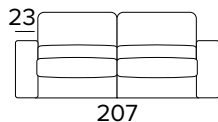

SILNÉ OPĚRKY
(LARGE)