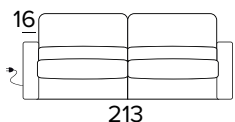

2-MÍSTNÁ ROZKLÁDACÍ POHOVKASTŘEDNĚ SILNÉ OPĚRKY
(MEDIUM)SILNÉ OPĚRKY
(LARGE)MATRACE
120×197 CM / V: 13 CM**2-MÍSTNÁ ROZKLÁDACÍ POHOVKA (S ELEKTRICKÝM Pohonem)**STŘEDNĚ SILNÉ OPĚRKY
(MEDIUM)SILNÉ OPĚRKY
(LARGE)MATRACE
120×197 CM / V: 13 CM**3-MÍSTNÁ ROZKLÁDACÍ POHOVKA**STŘEDNĚ SILNÉ OPĚRKY
(MEDIUM)SILNÉ OPĚRKY
(LARGE)MATRACE
140×197 CM / V: 13 CM**2-MÍSTNÁ ROZKLÁDACÍ POHOVKA (S ELEKTRICKÝM Pohonem)**STŘEDNĚ SILNÉ OPĚRKY
(MEDIUM)SILNÉ OPĚRKY
(LARGE)MATRACE
140×197 CM / V: 13 CM

3-MÍSTNÁ ROZKLÁDACÍ MAXI POHOVKA

STŘEDNĚ SILNÉ OPĚRKY
(MEDIUM)

SILNÉ OPĚRKY
(LARGE)

MATRACE
160×197 CM / V: 13 CM

**3-MÍSTNÁ ROZKLÁDACÍ MAXI POHOVKA (S ELEKTRICKÝM POHONEM)**

STŘEDNĚ SILNÉ OPĚRKY
(MEDIUM)

SILNÉ OPĚRKY
(LARGE)

MATRACE
160×197 CM / V: 13 CM

**DEKORATIVNÍ POLŠTÁŘE****PŘÍPLATEK****STANDARD**

40×40

50×50

S LEMEM

40×40

50×50

S VLOŽENÝM PÁSEM