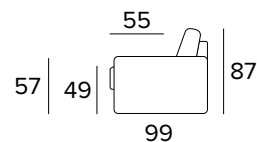

2-MÍSTNÁ ROZKLÁDACÍ POHOVKA

2-MÍSTNÁ ROZKLÁDACÍ POHOVKA (S ELEKTRICKÝM Pohonem)

3-MÍSTNÁ ROZKLÁDACÍ POHOVKA

2-MÍSTNÁ ROZKLÁDACÍ POHOVKA (S ELEKTRICKÝM Pohonem)