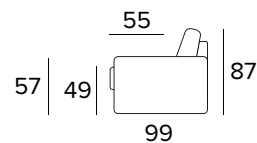

2-MÍSTNÁ ROZKLÁDACÍ POHOVKASTŘEDNĚ SILNÉ OPĚRKY
(MEDIUM)SILNÉ OPĚRKY
(LARGE)MATRACE
120×197 CM / V: 13 CM**2-MÍSTNÁ ROZKLÁDACÍ POHOVKA (S ELEKTRICKÝM Pohonem)**STŘEDNĚ SILNÉ OPĚRKY
(MEDIUM)SILNÉ OPĚRKY
(LARGE)MATRACE
120×197 CM / V: 13 CM**3-MÍSTNÁ ROZKLÁDACÍ POHOVKA**STŘEDNĚ SILNÉ OPĚRKY
(MEDIUM)SILNÉ OPĚRKY
(LARGE)MATRACE
140×197 CM / V: 13 CM**2-MÍSTNÁ ROZKLÁDACÍ POHOVKA (S ELEKTRICKÝM Pohonem)**STŘEDNĚ SILNÉ OPĚRKY
(MEDIUM)SILNÉ OPĚRKY
(LARGE)MATRACE
140×197 CM / V: 13 CM

3-MÍSTNÁ ROZKLÁDACÍ MAXI POHOVKA

STŘEDNĚ SILNÉ OPĚRKY
(MEDIUM)

SILNÉ OPĚRKY
(LARGE)

MATRACE
160×197 CM / V: 13 CM

**3-MÍSTNÁ ROZKLÁDACÍ MAXI POHOVKA (S ELEKTRICKÝM POHONEM)**

STŘEDNĚ SILNÉ OPĚRKY
(MEDIUM)

SILNÉ OPĚRKY
(LARGE)

MATRACE
160×197 CM / V: 13 CM

**DEKORATIVNÍ POLŠTÁŘE****PŘÍPLATEK****STANDARD**

40×40

50×50

S LEMEM

40×40

50×50

S VLOŽENÝM PÁSEM