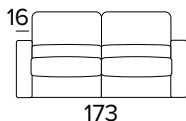

2-MÍSTNÁ ROZKLÁDACÍ POHOVKA

STŘEDNĚ SILNÉ OPĚRKY
(MEDIUM)