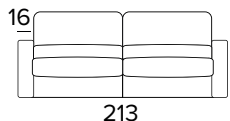

TECHNICKÉ INFORMACE

- Sedací polštáře v expandované polyuretanové hustotě 35 kg/m³ pokryté 200 g pryskyřice ošetřené pryskyřicí.
- Zadní polštáře v expandované polyuretanové hustotě 21 kg/m³ pokryté 200 g vaty.
- Dřevěná část vyrobená z ekologických dřevěných panelů.
- Mechanismus SMART BED, elektrické nebo ruční provedení.
- Skládací mechanismus umožňující otevírání pohovky v jediném otočení, udržující sedadla a polštáře zad připojené k základně postele.
- Standardní elektricky svařovaná základna postele s elastickými pásy v oblasti sedadel.
- Pečená epoxidová pryskyřice.
- Zcela odnímatelná potahová pohovka.
- Dekorativní polštáře lze zakoupit za příplatek.

MATRACE

- Matrace New Moon série v rozšířené hustotě polyuretanu 30 kg/m³. Boční pás matrace je vyrobená vysoce prodyšná 3D tkanina pro dokonalé větrání matrace.
- Materiál: 100% polyester.
- Síla matrace: 13 cm

2-MÍSTNÁ ROZKLÁDACÍ POHOVKASTŘEDNĚ SILNÉ OPĚRKY
(MEDIUM)SILNÉ OPĚRKY
(LARGE)MATRACE
120×197 CM / V: 13 CM**2-MÍSTNÁ ROZKLÁDACÍ POHOVKA (S ELEKTRICKÝM Pohonem)**STŘEDNĚ SILNÉ OPĚRKY
(MEDIUM)SILNÉ OPĚRKY
(LARGE)MATRACE
120×197 CM / V: 13 CM**3-MÍSTNÁ ROZKLÁDACÍ POHOVKA**STŘEDNĚ SILNÉ OPĚRKY
(MEDIUM)SILNÉ OPĚRKY
(LARGE)MATRACE
140×197 CM / V: 13 CM**2-MÍSTNÁ ROZKLÁDACÍ POHOVKA (S ELEKTRICKÝM Pohonem)**STŘEDNĚ SILNÉ OPĚRKY
(MEDIUM)SILNÉ OPĚRKY
(LARGE)MATRACE
140×197 CM / V: 13 CM

3-MÍSTNÁ ROZKLÁDACÍ MAXI POHOVKA

STŘEDNĚ SILNÉ OPĚRKY
(MEDIUM)

SILNÉ OPĚRKY
(LARGE)

MATRACE
160×197 CM / V: 13 CM

**3-MÍSTNÁ ROZKLÁDACÍ MAXI POHOVKA (S ELEKTRICKÝM POHONEM)**

STŘEDNĚ SILNÉ OPĚRKY
(MEDIUM)

SILNÉ OPĚRKY
(LARGE)