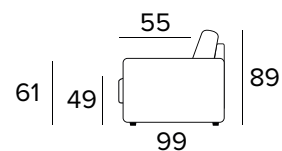

## MATRACE

- Matrace ENGEL o hustotě polyuretanové pěny 30 kg/m<sup>3</sup>. Boční pás matrace je vyroben z vysoce prodyšného 3D materiálu, který umožňuje dokonalé odvětrání matrace, 100% polyester.
- Síla matrace: 17 cm

**DŘEVĚNÉ/KOVOVÉ NOHY - VÝBĚR BAREV**

ŠEDÁ

ČERNÁ

HNĚDÝ  
OŘECHPŘÍRODNÍ  
DŘEVOKOVOVÁ  
CHROM**3-MÍSTNÁ ROZKLÁDACÍ POHOVKA**MATRACE  
140x196 CM / V: 17 CM**3-MÍSTNÁ ROZKLÁDACÍ MAXI POHOVKA**MATRACE  
140x196 CM / V: 17 CM**OPĚRKA HLAVY (MAGIC)****PŘÍPLATEK****DEKORATIVNÍ POLŠTÁŘE****PŘÍPLATEK****STANDARD**

40×40

50×50

**S LEMEM**

40×40

50×50

**S VLOŽENÝM PÁSEM**

40×40

50×50