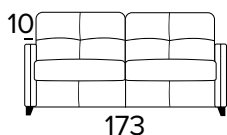

## TECHNICKÉ INFORMACE

- Sedací polštáře v expandované polyuretanové hustotě 30 kg/m<sup>3</sup> pokryté 150 g pryskyřice ošetřené pryskyřicí.
  - Opěradlo s úložným polštářem z expandované polyuretanové hustoty 18SS kg/m<sup>3</sup> pryskyřice ošetřené pryskyřicí.
  - Dřevěná část vyrobená z ekologických dřevěných panelů.
  - Mechanismus Otello Big.
  - Sklopný mechanismus umožňující otevřít pohovku pouze jedním otočením udržování sedadel a polštářů zad připojených k základně postele.
  - Standardní elektricky svařovaná základna postele s elastickými pásy na sedadlech plocha a volitelný roštový podstavec.
  - Rám s trubicí 30.
- Pečená epoxidová pryskyřice.
  - Částečně odnímatelná potah pohovky.
  - Dekorativní polštáře lze zakoupit za příplatek.
  - Dřevěné nohy - výběr barev nebo kovové chromované.

## MATRACE

- Matrace ENGEL o hustotě polyuretanové pěny 30 kg/m<sup>3</sup>. Boční pás matrace je vyroben z vysoce prodyšného 3D materiálu, který umožňuje dokonalé odvětrání matrace, 100% polyester.
- Síla matrace: 17 cm

**DŘEVĚNÉ/KOVOVÉ NOHY - VÝBĚR BAREV**

ŠEDÁ

ČERNÁ

HNĚDÝ  
OŘECHPŘÍRODNÍ  
DŘEVOKOVOVÁ  
CHROM**3-MÍSTNÁ ROZKLÁDACÍ POHOVKA**MATRACE  
140x196 CM / V: 17 CM**3-MÍSTNÁ ROZKLÁDACÍ MAXI POHOVKA**MATRACE  
140x196 CM / V: 17 CM**OPĚRKA HLAVY (MAGIC)****PŘÍPLATEK****DEKORATIVNÍ POLŠTÁŘE****PŘÍPLATEK****STANDARD**

40×40

50×50

**S LEMEM**

40×40

50×50

**S VLOŽENÝM PÁSEM**

40×40

50×50