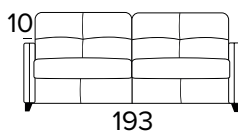

## TECHNICKÉ INFORMACE

- Sedací polštáře v expandované polyuretanové hustotě 30 kg/m<sup>3</sup> pokryté 150 g pryskyřice ošetřené pryskyřicí.
  - Opěradlo s úložným polštářem z expandované polyuretanové hustoty 18SS kg/m<sup>3</sup> pryskyřice ošetřené pryskyřicí.
  - Dřevěná část vyrobená z ekologických dřevěných panelů.
  - Mechanismus Otello Big.
  - Sklopný mechanismus umožňující otevřít pohovku pouze jedním otočením udržování sedadel a polštářů zad připojených k základně postele.
  - Standardní elektricky svařovaná základna postele s elastickými pásy na sedadlech plocha a volitelný roštový podstavec.
  - Rám s trubicí 30.
- Pečená epoxidová pryskyřice.
  - Částečně odnímatelná potah pohovky.
  - Dekorativní polštáře lze zakoupit za příplatek.
  - Dřevěné nohy - výběr barev nebo kovové chromované.

## MATRACE

- Matrace ENGEL o hustotě polyuretanové pěny 30 kg/m<sup>3</sup>. Boční pás matrace je vyroben z vysoce prodyšného 3D materiálu, který umožňuje dokonalé odvětrání matrace, 100% polyester.
- Síla matrace: 17 cm

**DŘEVĚNÉ/KOVOVÉ NOHY - VÝBĚR BAREV**

ŠEDÁ

ČERNÁ

HNĚDÝ  
OŘECHPŘÍRODNÍ  
DŘEVOKOVOVÁ  
CHROM**3-MÍSTNÁ ROZKLÁDACÍ POHOVKA**MATRACE  
140x196 CM / V: 17 CM**3-MÍSTNÁ ROZKLÁDACÍ MAXI POHOVKA**MATRACE  
140x196 CM / V: 17 CM**OPĚRKA HLAVY (MAGIC)****PŘÍPLATEK****DEKORATIVNÍ POLŠTÁŘE****PŘÍPLATEK****STANDARD**

40×40

50×50

**S LEMEM**

40×40

50×50

**S VLOŽENÝM PÁSEM**

40×40

50×50