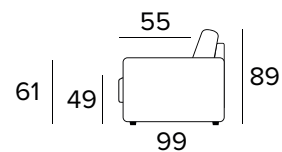

## MATRACE

- Matrace ENGEL o hustotě polyuretanové pěny 30 kg/m<sup>3</sup>. Boční pás matrace je vyroben z vysoce prodyšného 3D materiálu, který umožňuje dokonalé odvětrání matrace, 100% polyester.
- Síla matrace: 17 cm

**DŘEVĚNÉ/KOVOVÉ NOHY - VÝBĚR BAREV**

ŠEDÁ

ČERNÁ

HNĚDÝ  
OŘECHPŘÍRODNÍ  
DŘEVOKOVOVÁ  
CHROM**3-MÍSTNÁ ROZKLÁDACÍ POHOVKA**MATRACE  
140x196 CM / V: 17 CM**3-MÍSTNÁ ROZKLÁDACÍ MAXI POHOVKA**MATRACE  
140x196 CM / V: 17 CM**OPĚRKA HLAVY (MAGIC)****PŘÍPLATEK****DEKORATIVNÍ POLŠTÁŘE****PŘÍPLATEK****STANDARD**

40×40

50×50

**S LEMEM**

40×40

50×50

**S VLOŽENÝM PÁSEM**

40×40

50×50