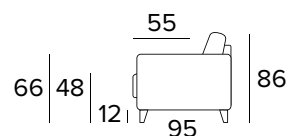

DŘEVĚNÉ NOHY - VÝBĚR BAREV

2-MÍSTNÁ POHOVKA

2-MÍSTNÁ ROZKLÁDACÍ POHOVKA

3-MÍSTNÁ POHOVKA

3-MÍSTNÁ ROZKLÁDACÍ POHOVKA