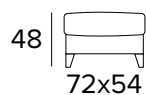

DŘEVĚNÉ NOHY - VÝBĚR BAREV

ŠEDÁ

ČERNÁ

HNĚDÝ
OŘECHPŘÍRODNÍ
DŘEVO**2-MÍSTNÁ POHOVKA****2-MÍSTNÁ ROZKLÁDACÍ POHOVKA**MATERASSO / MATTRESS
CM 120x192 / H 13**3-MÍSTNÁ POHOVKA****3-MÍSTNÁ ROZKLÁDACÍ POHOVKA**MATERASSO / MATTRESS
CM 120x192 / H 13

3-MÍSTNÁ MAXI POHOVKA (3 SEDÁKY)**3-MÍSTNÁ MAXI ROZKLÁDACÍ POHOVKA (3 SEDÁKY)**

MATERASSO / MATTRESS
CM 120x192 / H 13

**KŘESLO BEZ PODRUČEK****PODNOŽKA**

POLŠTÁŘ NA PODRUČKU**PŘÍPLATEK****OPĚRKA HLAVY (ITALO)****PŘÍPLATEK****DEKORATIVNÍ POLŠTÁŘE****PŘÍPLATEK****STANDARD**

40×40

50×50

S LEMEM

40×40

50×50

S VLOŽENÝM PÁSEM

40×40

50×50