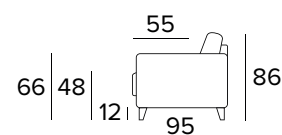

DŘEVĚNÉ NOHY - VÝBĚR BAREV

2-MÍSTNÁ POHOVKA

2-MÍSTNÁ ROZKLÁDACÍ POHOVKA

3-MÍSTNÁ POHOVKA

3-MÍSTNÁ ROZKLÁDACÍ POHOVKA