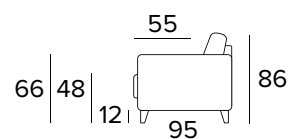

3-MÍSTNÁ POHOVKA