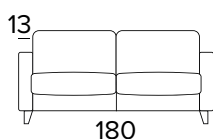

3-MÍSTNÁ POHOVKA