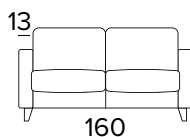

2-MÍSTNÁ ROZKLÁDACÍ POHOVKA

MATERASSO / MATTRESS
CM 120x192 / H 13