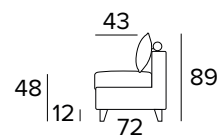

DŘEVĚNÉ NOHY - VÝBĚR BAREV

ŠEDÁ

ČERNÁ

HNĚDÝ
OŘECHPŘÍRODNÍ
DŘEVO**2-MÍSTNÁ POHOVKA****2-MÍSTNÁ ROZKLÁDACÍ POHOVKA**MATERASSO / MATTRESS
CM 120x192 / H 13**3-MÍSTNÁ POHOVKA****3-MÍSTNÁ ROZKLÁDACÍ POHOVKA**MATERASSO / MATTRESS
CM 120x192 / H 13

3-MÍSTNÁ MAXI POHOVKA (3 SEDÁKY)**3-MÍSTNÁ MAXI ROZKLÁDACÍ POHOVKA (3 SEDÁKY)**

MATERASSO / MATTRESS
CM 120x192 / H 13

**KŘESLO BEZ PODRUČEK****PODNOŽKA**

POLŠTÁŘ NA PODRUČKU**PŘÍPLATEK****OPĚRKA HLAVY (ITALO)****PŘÍPLATEK****DEKORATIVNÍ POLŠTÁŘE****PŘÍPLATEK****STANDARD**

40×40

50×50

S LEMEM

40×40

50×50

S VLOŽENÝM PÁSEM

40×40

50×50