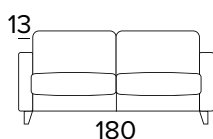

3-MÍSTNÁ ROZKLÁDACÍ POHOVKA

MATERASSO / MATTRESS
CM 120x192 / H 13