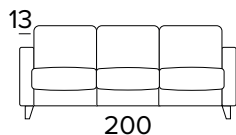

TECHNICKÉ INFORMACE

- Sedáky jsou vyrobeny z polyuretanové pěny o hustotě 30 kg/m³.
- Opěráky jsou vyrobeny z polyuretanové pěny o hustotě 18 kg/m³.
- Pod krycí tkaninou je použita vata z bavlny.
- Pro dřevěné díly se používají dřevěné panely vyrobené podle ekologických norem.
- Rozkládací mechanismus Otello H12 SPS.
- Otevírání pohovky jediným otočením, polštáře opěráku a sedáku není nutné odstraňovat.
- Standardní elektricky svařovaná konstrukce, hlavní trubice o průměru 30 mm, s elastickými pásy v oblasti sezení, a také ve verzi s dodatečným lamelovým roštem v bederní oblasti.
- Povrchová úprava rozkládacího mechanismu – epoxidová vypalovaná barva.
- Plně snímatelné látkové potahy.

- Dekorativní polštáře lze zakoupit za příplatek.
- Dřevěné nohy - výběr barev.

MATRACE

- Matrace NEW MOON o hustotě polyuretanové pěny 35 kg/m³. Boční pás matrace je vyroben z vysoce prodyšného 3D materiálu, který umožňuje dokonalé odvětrání matrace, 100% polyester.
- Síla matrace: 13 cm

3-MÍSTNÁ MAXI POHOVKA (3 SEDÁKY)**3-MÍSTNÁ MAXI ROZKLÁDACÍ POHOVKA (3 SEDÁKY)**

MATERASSO / MATTRESS
CM 120x192 / H 13

**KŘESLO BEZ PODRUČEK****PODNOŽKA**

POLŠTÁŘ NA PODRUČKU**PŘÍPLATEK****OPĚRKA HLAVY (ITALO)****PŘÍPLATEK****DEKORATIVNÍ POLŠTÁŘE****PŘÍPLATEK****STANDARD**