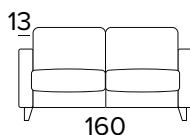

2-MÍSTNÁ POHOVKA