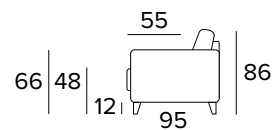

- Dekorativní polštáře lze zakoupit za příplatek.
- Dřevěné nohy - výběr barev.

MATRACE

- Matrace NEW MOON o hustotě polyuretanové pěny 35 kg/m³. Boční pás matrace je vyroben z vysoce prodyšného 3D materiálu, který umožňuje dokonalé odvětrání matrace, 100% polyester.
- Síla matrace: 13 cm

3-MÍSTNÁ MAXI POHOVKA (3 SEDÁKY)**3-MÍSTNÁ MAXI ROZKLÁDACÍ POHOVKA (3 SEDÁKY)**

MATERASSO / MATTRESS
CM 120x192 / H 13

**KŘESLO BEZ PODRUČEK****PODNOŽKA**

POLŠTÁŘ NA PODRUČKU**PŘÍPLATEK****OPĚRKA HLAVY (ITALO)****PŘÍPLATEK****DEKORATIVNÍ POLŠTÁŘE****PŘÍPLATEK****STANDARD**