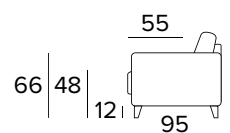

2-MÍSTNÁ POHOVKA