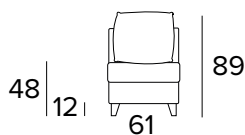

DŘEVĚNÉ NOHY - VÝBĚR BAREV

ŠEDÁ

ČERNÁ

HNĚDÝ
OŘECHPŘÍRODNÍ
DŘEVO**2-MÍSTNÁ POHOVKA****2-MÍSTNÁ ROZKLÁDACÍ POHOVKA**MATERASSO / MATTRESS
CM 120x192 / H 13**3-MÍSTNÁ POHOVKA****3-MÍSTNÁ ROZKLÁDACÍ POHOVKA**MATERASSO / MATTRESS
CM 120x192 / H 13

3-MÍSTNÁ MAXI POHOVKA (3 SEDÁKY)**3-MÍSTNÁ MAXI ROZKLÁDACÍ POHOVKA (3 SEDÁKY)**

MATERASSO / MATTRESS
CM 120x192 / H 13

**KŘESLO BEZ PODRUČEK****PODNOŽKA**

POLŠTÁŘ NA PODRUČKU**PŘÍPLATEK****OPĚRKA HLAVY (ITALO)****PŘÍPLATEK****DEKORATIVNÍ POLŠTÁŘE****PŘÍPLATEK****STANDARD**

40×40

50×50

S LEMEM

40×40

50×50

S VLOŽENÝM PÁSEM

40×40

50×50