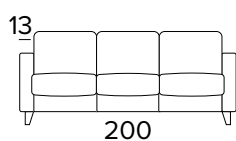

TECHNICKÉ INFORMACE

- Sedáky jsou vyrobeny z polyuretanové pěny o hustotě 30 kg/m³.
- Opěráky jsou vyrobeny z polyuretanové pěny o hustotě 18 kg/m³.
- Pod krycí tkaninou je použita vata z bavlny.
- Pro dřevěné díly se používají dřevěné panely vyrobené podle ekologických norem.
- Rozkládací mechanismus Otello H12 SPS.
- Otevírání pohovky jediným otočením, polštáře opěráku a sedáku není nutné odstraňovat.
- Standardní elektricky svařovaná konstrukce, hlavní trubice o průměru 30 mm, s elastickými pásy v oblasti sezení, a také ve verzi s dodatečným lamelovým roštem v bederní oblasti.
- Povrchová úprava rozkládacího mechanismu – epoxidová vypalovaná barva.
- Plně snímatelné látkové potahy.

- Dekorativní polštáře lze zakoupit za příplatek.
- Dřevěné nohy - výběr barev.

MATRACE

- Matrace NEW MOON o hustotě polyuretanové pěny 35 kg/m³. Boční pás matrace je vyroben z vysoce prodyšného 3D materiálu, který umožňuje dokonalé odvětrání matrace, 100% polyester.
- Síla matrace: 13 cm

3-MÍSTNÁ MAXI POHOVKA (3 SEDÁKY)**3-MÍSTNÁ MAXI ROZKLÁDACÍ POHOVKA (3 SEDÁKY)**

MATERASSO / MATTRESS
CM 120x192 / H 13

**KŘESLO BEZ PODRUČEK****PODNOŽKA**

POLŠTÁŘ NA PODRUČKU**PŘÍPLATEK****OPĚRKA HLAVY (ITALO)****PŘÍPLATEK****DEKORATIVNÍ POLŠTÁŘE****PŘÍPLATEK****STANDARD**

40×40

50×50

S LEMEM

40×40

50×50

S VLOŽENÝM PÁSEM

40×40

50×50