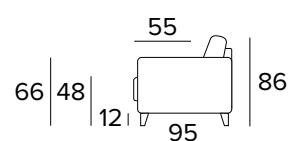

DŘEVĚNÉ NOHY - VÝBĚR BAREV

ŠEDÁ

ČERNÁ

HNĚDÝ
OŘECHPŘÍRODNÍ
DŘEVO**2-MÍSTNÁ POHOVKA****2-MÍSTNÁ ROZKLÁDACÍ POHOVKA**MATERASSO / MATTRESS
CM 120x192 / H 13**3-MÍSTNÁ POHOVKA****3-MÍSTNÁ ROZKLÁDACÍ POHOVKA**MATERASSO / MATTRESS
CM 120x192 / H 13

3-MÍSTNÁ MAXI POHOVKA (3 SEDÁKY)**3-MÍSTNÁ MAXI ROZKLÁDACÍ POHOVKA (3 SEDÁKY)**

MATERASSO / MATTRESS
CM 120x192 / H 13

**KŘESLO BEZ PODRUČEK****PODNOŽKA**

POLŠTÁŘ NA PODRUČKU**PŘÍPLATEK****OPĚRKA HLAVY (ITALO)****PŘÍPLATEK****DEKORATIVNÍ POLŠTÁŘE****PŘÍPLATEK****STANDARD**

40×40

50×50

S LEMEM

40×40

50×50

S VLOŽENÝM PÁSEM

40×40

50×50