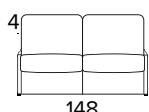

DŘEVĚNÉ NOHY - VÝBĚR BAREV

ŠEDÁ

ČERNÁ

HNĚDÝ
OŘECH

PŘÍRODNÍ
DŘEVO

2-MÍSTNÁ POHOVKA

MINI

MALÁ

STŘEDNÍ

VELKÁ

2-MÍSTNÁ ROZKLÁDACÍ POHOVKA

MINI

MALÁ

STŘEDNÍ

VELKÁ

MATRACE
120×197 CM / V: 13 CM

STŘEDNÍ

VELKÁ

MATRACE
140×197 CM / V: 13 CM

3-MÍSTNÁ MAXI POHOVKA (3 SEDÁKY)

3-MÍSTNÁ MAXI ROZKLÁDACÍ POHOVKA (3 SEDÁKY)

MATRACE
160×197 CM / V: 13 CM

ROHOVÝ DÍL S ÚLOŽNÝM PROSTOREM

DEKORATIVNÍ POLŠTÁŘE