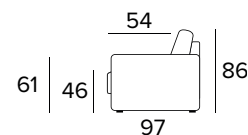

DŘEVĚNÉ NOHY - VÝBĚR BAREV

ŠEDÁ

ČERNÁ

HNĚDÝ
OŘECH

PŘÍRODNÍ
DŘEVO

2-MÍSTNÁ POHOVKA

MINI

MALÁ

STŘEDNÍ

VELKÁ

2-MÍSTNÁ ROZKLÁDACÍ POHOVKA

MINI

MALÁ

STŘEDNÍ

VELKÁ

MATRACE
120×197 CM / V: 13 CM