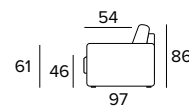

STŘEDNÍ

VELKÁ

2-MÍSTNÁ ROZKLÁDACÍ POHOVKA

MINI

MALÁ

STŘEDNÍ

VELKÁ

MATRACE
120×197 CM / V: 13 CM

3-MÍSTNÁ POHOVKA

MINI

MALÁ

STŘEDNÍ

VELKÁ

3-MÍSTNÁ ROZKLÁDACÍ POHOVKA

MINI

MALÁ

STŘEDNÍ

VELKÁ

MATRACE
140×197 CM / V: 13 CM

3-MÍSTNÁ MAXI POHOVKA (3 SEDÁKY)

3-MÍSTNÁ MAXI ROZKLÁDACÍ POHOVKA (3 SEDÁKY)

MATRACE
160×197 CM / V: 13 CM

ROHOVÝ DÍL S ÚLOŽNÝM PROSTOREM

DEKORATIVNÍ POLŠTÁŘE

PŘÍPLATEK

STANDARD

40x40

50x50

S LEMEM

40x40

50x50

S VLOŽENÝM PÁSEM