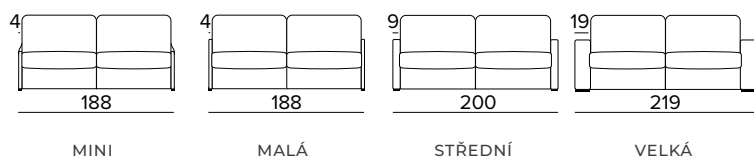

STŘEDNÍ

VELKÁ

MATRACE
140×197 CM / V: 13 CM

3-MÍSTNÁ MAXI POHOVKA (3 SEDÁKY)

3-MÍSTNÁ MAXI ROZKLÁDACÍ POHOVKA (3 SEDÁKY)

MATRACE
160×197 CM / V: 13 CM

ROHOVÝ DÍL S ÚLOŽNÝM PROSTOREM

DEKORATIVNÍ POLŠTÁŘE