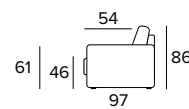

3-MÍSTNÁ POHOVKA

MINI

MALÁ

STŘEDNÍ

VELKÁ

3-MÍSTNÁ ROZKLÁDACÍ POHOVKA

MINI

MALÁ

STŘEDNÍ

VELKÁ

MATRACE
140×197 CM / V: 13 CM

3-MÍSTNÁ MAXI POHOVKA (3 SEDÁKY)

3-MÍSTNÁ MAXI ROZKLÁDACÍ POHOVKA (3 SEDÁKY)

MATRACE
160×197 CM / V: 13 CM

ROHOVÝ DÍL S ÚLOŽNÝM PROSTOREM

DEKORATIVNÍ POLŠTÁŘE