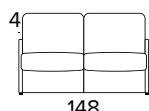

DŘEVĚNÉ NOHY - VÝBĚR BAREV

ŠEDÁ

ČERNÁ

HNĚDÝ
OŘECH

PŘÍRODNÍ
DŘEVO

2-MÍSTNÁ POHOVKA

MINI

MALÁ

STŘEDNÍ

VELKÁ

2-MÍSTNÁ ROZKLÁDACÍ POHOVKA

MINI

MALÁ

STŘEDNÍ

VELKÁ

MATRACE
120×197 CM / V: 13 CM

STŘEDNÍ

VELKÁ

MATRACE
140×197 CM / V: 13 CM

3-MÍSTNÁ MAXI POHOVKA (3 SEDÁKY)

3-MÍSTNÁ MAXI ROZKLÁDACÍ POHOVKA (3 SEDÁKY)

MATRACE
160×197 CM / V: 13 CM

ROHOVÝ DÍL S ÚLOŽNÝM PROSTOREM

DEKORATIVNÍ POLŠTÁŘE