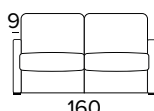

DŘEVĚNÉ NOHY - VÝBĚR BAREV

ŠEDÁ

ČERNÁ

HNĚDÝ
OŘECH

PŘÍRODNÍ
DŘEVO

2-MÍSTNÁ POHOVKA

MINI

MALÁ

STŘEDNÍ

VELKÁ

2-MÍSTNÁ ROZKLÁDACÍ POHOVKA

MINI

MALÁ

STŘEDNÍ

VELKÁ

MATRACE
120×197 CM / V: 13 CM

STŘEDNÍ

VELKÁ

MATRACE
140×197 CM / V: 13 CM

3-MÍSTNÁ MAXI POHOVKA (3 SEDÁKY)

3-MÍSTNÁ MAXI ROZKLÁDACÍ POHOVKA (3 SEDÁKY)

MATRACE
160×197 CM / V: 13 CM

ROHOVÝ DÍL S ÚLOŽNÝM PROSTOREM

DEKORATIVNÍ POLŠTÁŘE