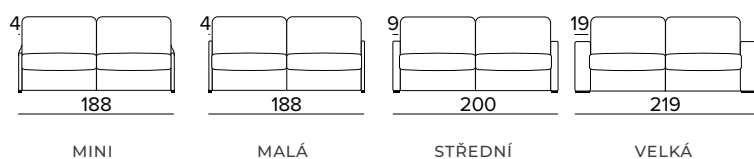

STŘEDNÍ

VELKÁ

MATRACE
140×197 CM / V: 13 CM

3-MÍSTNÁ MAXI POHOVKA (3 SEDÁKY)

3-MÍSTNÁ MAXI ROZKLÁDACÍ POHOVKA (3 SEDÁKY)

MATRACE
160×197 CM / V: 13 CM

ROHOVÝ DÍL S ÚLOŽNÝM PROSTOREM

DEKORATIVNÍ POLŠTÁŘE