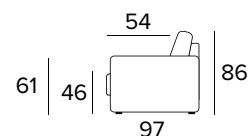

STŘEDNÍ

VELKÁ

2-MÍSTNÁ ROZKLÁDACÍ POHOVKA

MINI

MALÁ

STŘEDNÍ

VELKÁ

MATRACE
120×197 CM / V: 13 CM

3-MÍSTNÁ POHOVKA

MINI

MALÁ

STŘEDNÍ

VELKÁ

3-MÍSTNÁ ROZKLÁDACÍ POHOVKA

MINI

MALÁ

STŘEDNÍ

VELKÁ

MATRACE
140×197 CM / V: 13 CM

3-MÍSTNÁ MAXI POHOVKA (3 SEDÁKY)

3-MÍSTNÁ MAXI ROZKLÁDACÍ POHOVKA (3 SEDÁKY)

MATRACE
160×197 CM / V: 13 CM

ROHOVÝ DÍL S ÚLOŽNÝM PROSTOREM

DEKORATIVNÍ POLŠTÁŘE