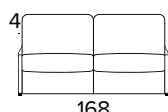

STŘEDNÍ

VELKÁ

2-MÍSTNÁ ROZKLÁDACÍ POHOVKA

MINI

MALÁ

STŘEDNÍ

VELKÁ

MATRACE
120×197 CM / V: 13 CM

3-MÍSTNÁ POHOVKA

MINI

MALÁ

STŘEDNÍ

VELKÁ

3-MÍSTNÁ ROZKLÁDACÍ POHOVKA

MINI

MALÁ

STŘEDNÍ

VELKÁ

MATRACE
140×197 CM / V: 13 CM

3-MÍSTNÁ MAXI POHOVKA (3 SEDÁKY)

3-MÍSTNÁ MAXI ROZKLÁDACÍ POHOVKA (3 SEDÁKY)

MATRACE
160×197 CM / V: 13 CM

ROHOVÝ DÍL S ÚLOŽNÝM PROSTOREM

DEKORATIVNÍ POLŠTÁŘE