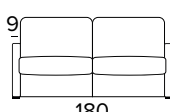

STŘEDNÍ

VELKÁ

2-MÍSTNÁ ROZKLÁDACÍ POHOVKA

MINI

MALÁ

STŘEDNÍ

VELKÁ

MATRACE
120×197 CM / V: 13 CM

3-MÍSTNÁ POHOVKA

MINI

MALÁ

STŘEDNÍ

VELKÁ

3-MÍSTNÁ ROZKLÁDACÍ POHOVKA

MINI

MALÁ

STŘEDNÍ

VELKÁ

MATRACE
140×197 CM / V: 13 CM

3-MÍSTNÁ MAXI POHOVKA (3 SEDÁKY)

3-MÍSTNÁ MAXI ROZKLÁDACÍ POHOVKA (3 SEDÁKY)

MATRACE
160×197 CM / V: 13 CM

ROHOVÝ DÍL S ÚLOŽNÝM PROSTOREM

DEKORATIVNÍ POLŠTÁŘE