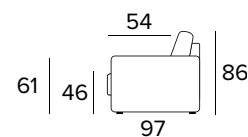

STŘEDNÍ

VELKÁ

2-MÍSTNÁ ROZKLÁDACÍ POHOVKA

MINI

MALÁ

STŘEDNÍ

VELKÁ

MATRACE
120×197 CM / V: 13 CM

3-MÍSTNÁ POHOVKA

MINI

MALÁ

STŘEDNÍ

VELKÁ

3-MÍSTNÁ ROZKLÁDACÍ POHOVKA

MINI

MALÁ

STŘEDNÍ

VELKÁ

MATRACE
140×197 CM / V: 13 CM

3-MÍSTNÁ MAXI POHOVKA (3 SEDÁKY)

3-MÍSTNÁ MAXI ROZKLÁDACÍ POHOVKA (3 SEDÁKY)

MATRACE
160×197 CM / V: 13 CM

ROHOVÝ DÍL S ÚLOŽNÝM PROSTOREM

DEKORATIVNÍ POLŠTÁŘE