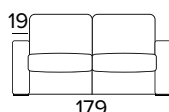

STŘEDNÍ

VELKÁ

2-MÍSTNÁ ROZKLÁDACÍ POHOVKA

MINI

MALÁ

STŘEDNÍ

VELKÁ

MATRACE
120×197 CM / V: 13 CM

3-MÍSTNÁ POHOVKA

MINI

MALÁ

STŘEDNÍ

VELKÁ

3-MÍSTNÁ ROZKLÁDACÍ POHOVKA

MINI

MALÁ

STŘEDNÍ

VELKÁ

MATRACE
140×197 CM / V: 13 CM

3-MÍSTNÁ MAXI POHOVKA (3 SEDÁKY)

3-MÍSTNÁ MAXI ROZKLÁDACÍ POHOVKA (3 SEDÁKY)

MATRACE
160×197 CM / V: 13 CM

ROHOVÝ DÍL S ÚLOŽNÝM PROSTOREM

DEKORATIVNÍ POLŠTÁŘE