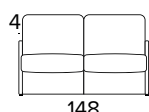

STŘEDNÍ

VELKÁ

2-MÍSTNÁ ROZKLÁDACÍ POHOVKA

MINI

MALÁ

STŘEDNÍ

VELKÁ

MATRACE
120×197 CM / V: 13 CM

3-MÍSTNÁ POHOVKA

MINI

MALÁ

STŘEDNÍ

VELKÁ

3-MÍSTNÁ ROZKLÁDACÍ POHOVKA

MINI

MALÁ

STŘEDNÍ

VELKÁ

MATRACE
140×197 CM / V: 13 CM

3-MÍSTNÁ MAXI POHOVKA (3 SEDÁKY)

3-MÍSTNÁ MAXI ROZKLÁDACÍ POHOVKA (3 SEDÁKY)

MATRACE
160×197 CM / V: 13 CM

ROHOVÝ DÍL S ÚLOŽNÝM PROSTOREM

DEKORATIVNÍ POLŠTÁŘE