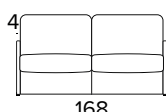

STŘEDNÍ

VELKÁ

2-MÍSTNÁ ROZKLÁDACÍ POHOVKA

MINI

MALÁ

STŘEDNÍ

VELKÁ

MATRACE
120×197 CM / V: 13 CM

3-MÍSTNÁ POHOVKA

MINI

MALÁ

STŘEDNÍ

VELKÁ

3-MÍSTNÁ ROZKLÁDACÍ POHOVKA

MINI

MALÁ

STŘEDNÍ

VELKÁ

MATRACE
140×197 CM / V: 13 CM

3-MÍSTNÁ MAXI POHOVKA (3 SEDÁKY)

3-MÍSTNÁ MAXI ROZKLÁDACÍ POHOVKA (3 SEDÁKY)

MATRACE
160×197 CM / V: 13 CM

ROHOVÝ DÍL S ÚLOŽNÝM PROSTOREM

DEKORATIVNÍ POLŠTÁŘE