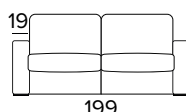

STŘEDNÍ

VELKÁ

2-MÍSTNÁ ROZKLÁDACÍ POHOVKA

MINI

MALÁ

STŘEDNÍ

VELKÁ

MATRACE
120×197 CM / V: 13 CM

3-MÍSTNÁ POHOVKA

MINI

MALÁ

STŘEDNÍ

VELKÁ

3-MÍSTNÁ ROZKLÁDACÍ POHOVKA

MINI

MALÁ

STŘEDNÍ

VELKÁ

MATRACE
140×197 CM / V: 13 CM

3-MÍSTNÁ MAXI POHOVKA (3 SEDÁKY)

3-MÍSTNÁ MAXI ROZKLÁDACÍ POHOVKA (3 SEDÁKY)

MATRACE
160×197 CM / V: 13 CM

ROHOVÝ DÍL S ÚLOŽNÝM PROSTOREM

DEKORATIVNÍ POLŠTÁŘE