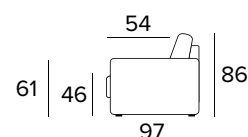

STŘEDNÍ

VELKÁ

2-MÍSTNÁ ROZKLÁDACÍ POHOVKA

MINI

MALÁ

STŘEDNÍ

VELKÁ

MATRACE
120×197 CM / V: 13 CM

3-MÍSTNÁ POHOVKA

MINI

MALÁ

STŘEDNÍ

VELKÁ

3-MÍSTNÁ ROZKLÁDACÍ POHOVKA

MINI

MALÁ

STŘEDNÍ

VELKÁ

MATRACE
140×197 CM / V: 13 CM

3-MÍSTNÁ MAXI POHOVKA (3 SEDÁKY)

3-MÍSTNÁ MAXI ROZKLÁDACÍ POHOVKA (3 SEDÁKY)

MATRACE
160×197 CM / V: 13 CM

ROHOVÝ DÍL S ÚLOŽNÝM PROSTOREM

DEKORATIVNÍ POLŠTÁŘE