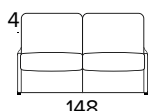

DŘEVĚNÉ NOHY - VÝBĚR BAREV

ŠEDÁ

ČERNÁ

HNĚDÝ
OŘECH

PŘÍRODNÍ
DŘEVO

2-MÍSTNÁ POHOVKA

MINI

MALÁ

STŘEDNÍ

VELKÁ

2-MÍSTNÁ ROZKLÁDACÍ POHOVKA

MINI

MALÁ

STŘEDNÍ

VELKÁ

MATRACE
120×197 CM / V: 13 CM

STŘEDNÍ

VELKÁ

MATRACE
140×197 CM / V: 13 CM

3-MÍSTNÁ MAXI POHOVKA (3 SEDÁKY)

3-MÍSTNÁ MAXI ROZKLÁDACÍ POHOVKA (3 SEDÁKY)

MATRACE
160×197 CM / V: 13 CM

ROHOVÝ DÍL S ÚLOŽNÝM PROSTOREM

DEKORATIVNÍ POLŠTÁŘE