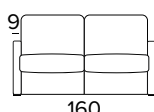

STŘEDNÍ

VELKÁ

2-MÍSTNÁ ROZKLÁDACÍ POHOVKA

MINI

MALÁ

STŘEDNÍ

VELKÁ

MATRACE
120×197 CM / V: 13 CM

3-MÍSTNÁ POHOVKA

MINI

MALÁ

STŘEDNÍ

VELKÁ

3-MÍSTNÁ ROZKLÁDACÍ POHOVKA

MINI

MALÁ

STŘEDNÍ

VELKÁ

MATRACE
140×197 CM / V: 13 CM

3-MÍSTNÁ MAXI POHOVKA (3 SEDÁKY)

3-MÍSTNÁ MAXI ROZKLÁDACÍ POHOVKA (3 SEDÁKY)

MATRACE
160×197 CM / V: 13 CM

ROHOVÝ DÍL S ÚLOŽNÝM PROSTOREM

DEKORATIVNÍ POLŠTÁŘE