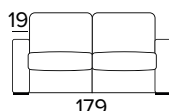

DŘEVĚNÉ NOHY - VÝBĚR BAREV

ŠEDÁ

ČERNÁ

HNĚDÝ
OŘECH

PŘÍRODNÍ
DŘEVO

2-MÍSTNÁ POHOVKA

MINI

MALÁ

STŘEDNÍ

VELKÁ

2-MÍSTNÁ ROZKLÁDACÍ POHOVKA

MINI

MALÁ

STŘEDNÍ

VELKÁ

MATRACE
120×197 CM / V: 13 CM

STŘEDNÍ

VELKÁ

MATRACE
140×197 CM / V: 13 CM

3-MÍSTNÁ MAXI POHOVKA (3 SEDÁKY)

3-MÍSTNÁ MAXI ROZKLÁDACÍ POHOVKA (3 SEDÁKY)

MATRACE
160×197 CM / V: 13 CM

ROHOVÝ DÍL S ÚLOŽNÝM PROSTOREM

DEKORATIVNÍ POLŠTÁŘE