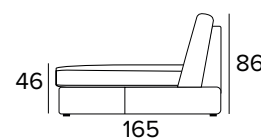

STŘEDNÍ

VELKÁ

2-MÍSTNÁ ROZKLÁDACÍ POHOVKA

MINI

MALÁ

STŘEDNÍ

VELKÁ

MATRACE
120×197 CM / V: 13 CM

3-MÍSTNÁ POHOVKA

MINI

MALÁ

STŘEDNÍ

VELKÁ

3-MÍSTNÁ ROZKLÁDACÍ POHOVKA

MINI

MALÁ

STŘEDNÍ

VELKÁ

MATRACE
140×197 CM / V: 13 CM

3-MÍSTNÁ MAXI POHOVKA (3 SEDÁKY)

3-MÍSTNÁ MAXI ROZKLÁDACÍ POHOVKA (3 SEDÁKY)

MATRACE
160×197 CM / V: 13 CM

ROHOVÝ DÍL S ÚLOŽNÝM PROSTOREM

DEKORATIVNÍ POLŠTÁŘE

PŘÍPLATEK

STANDARD

40x40

50x50

S LEMEM

40x40

50x50

S VLOŽENÝM PÁSEM