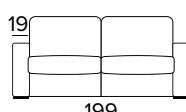

STŘEDNÍ

VELKÁ

2-MÍSTNÁ ROZKLÁDACÍ POHOVKA

MINI

MALÁ

STŘEDNÍ

VELKÁ

MATRACE
120×197 CM / V: 13 CM

3-MÍSTNÁ POHOVKA

MINI

MALÁ

STŘEDNÍ

VELKÁ

3-MÍSTNÁ ROZKLÁDACÍ POHOVKA

MINI

MALÁ

STŘEDNÍ

VELKÁ

MATRACE
140×197 CM / V: 13 CM

3-MÍSTNÁ MAXI POHOVKA (3 SEDÁKY)

3-MÍSTNÁ MAXI ROZKLÁDACÍ POHOVKA (3 SEDÁKY)

MATRACE
160×197 CM / V: 13 CM

ROHOVÝ DÍL S ÚLOŽNÝM PROSTOREM

DEKORATIVNÍ POLŠTÁŘE