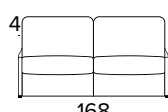

STŘEDNÍ

VELKÁ

2-MÍSTNÁ ROZKLÁDACÍ POHOVKA

MINI

MALÁ

STŘEDNÍ

VELKÁ

MATRACE
120×197 CM / V: 13 CM

3-MÍSTNÁ POHOVKA

MINI

MALÁ

STŘEDNÍ

VELKÁ

3-MÍSTNÁ ROZKLÁDACÍ POHOVKA

MINI

MALÁ

STŘEDNÍ

VELKÁ

MATRACE
140×197 CM / V: 13 CM

3-MÍSTNÁ MAXI POHOVKA (3 SEDÁKY)

3-MÍSTNÁ MAXI ROZKLÁDACÍ POHOVKA (3 SEDÁKY)

MATRACE
160×197 CM / V: 13 CM

ROHOVÝ DÍL S ÚLOŽNÝM PROSTOREM

DEKORATIVNÍ POLŠTÁŘE