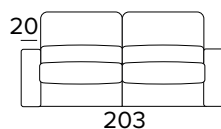

TECHNICKÉ INFORMACE

- Sedáky jsou vyrobeny z polyuretanové pěny o hustotě 30 kg/m³.
- Opěráky jsou vyrobeny z polyuretanové pěny o hustotě 21 kg/m³.
- Standardní bederní polštáře.
- Pro dřevěné díly se používají dřevěné panely vyrobené podle ekologických norem.
- Rozkládací mechanismus Otello Big.
- Otevírání pohovky jediným otočením, polštáře opěráku a sedáku není nutné odstraňovat.
- Standardní elektricky svařovaná konstrukce, s elastickými pásy v oblasti sezení, a také ve verzi s dodatečným lamelovým roštem v bederní oblasti.
- Povrchová úprava rozkládacího mechanismu – epoxidová vypalovaná barva

- Plně snímatelné látkové potahy
- Dekorativní polštáře lze zakoupit za příplatek.

MATRACE

- Standardní matrace ENGEL o hustotě polyuretanové pěny 30 kg/m³. Boční pás matrace je vyroben z vysoce prodyšného 3D materiálu, který umožňuje dokonalé odvětrání matrace, 100% polyester.
- Síla matrace: 17 cm

3-MÍSTNÁ ROZKLÁDACÍ POHOVKAMEDIU OPĚRKY
(MEDIUM)SILNÉ OPĚRKY
(LARGE)MATRACE
140×196 CM / V: 17 CM**3-MÍSTNÁ MAXI ROZKLÁDACÍ POHOVKA**STŘEDNĚ SILNÉ OPĚRKY
(MEDIUM)SILNÉ OPĚRKY
(LARGE)MATRACE
160×196 CM / V: 17 CM