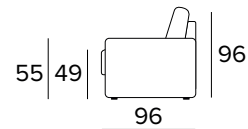

TECHNICKÉ INFORMACE

- Sedáky jsou vyrobeny z polyuretanové pěny o hustotě 30 kg/m³.
- Opěráky jsou vyrobeny z polyuretanové pěny o hustotě 21 kg/m³.
- Standardní bederní polštáře.
- Pro dřevěné díly se používají dřevěné panely vyrobené podle ekologických norem.
- Rozkládací mechanismus Otello Big.
- Otevírání pohovky jediným otočením, polštáře opěráku a sedáku není nutné odstraňovat.
- Standardní elektricky svařovaná konstrukce, s elastickými pásy v oblasti sezení, a také ve verzi s dodatečným lamelovým roštem v bederní oblasti.
- Povrchová úprava rozkládacího mechanismu – epoxidová vypalovaná barva

- Plně snímatelné látkové potahy
- Dekorativní polštáře lze zakoupit za příplatek.

MATRACE

- Standardní matrace ENGEL o hustotě polyuretanové pěny 30 kg/m³. Boční pás matrace je vyroben z vysoce prodyšného 3D materiálu, který umožňuje dokonalé odvětrání matrace, 100% polyester.
- Síla matrace: 17 cm

3-MÍSTNÁ ROZKLÁDACÍ POHOVKAMEDIU OPĚRKY
(MEDIUM)SILNÉ OPĚRKY
(LARGE)MATRACE
140×196 CM / V: 17 CM**3-MÍSTNÁ MAXI ROZKLÁDACÍ POHOVKA**STŘEDNĚ SILNÉ OPĚRKY
(MEDIUM)SILNÉ OPĚRKY
(LARGE)MATRACE
160×196 CM / V: 17 CM