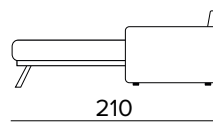

MATRACE
160×196 CM / V: 17 CM