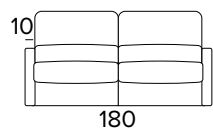

TECHNICKÉ INFORMACE

- Sedáky jsou vyrobeny z polyuretanové pěny o hustotě 30 kg/m³.
- Opěráky jsou vyrobeny z polyuretanové pěny o hustotě 21 kg/m³.
- Standardní bederní polštáře.
- Pro dřevěné díly se používají dřevěné panely vyrobené podle ekologických norem.
- Rozkládací mechanismus Otello Big.
- Otevírání pohovky jediným otočením, polštáře opěráku a sedáku není nutné odstraňovat.
- Standardní elektricky svařovaná konstrukce, s elastickými pásy v oblasti sezení, a také ve verzi s dodatečným lamelovým roštem v bederní oblasti.
- Povrchová úprava rozkládacího mechanismu – epoxidová vypalovaná barva

- Plně snímatelné látkové potahy
- Dekorativní polštáře lze zakoupit za příplatek.

MATRACE

- Standardní matrace ENGEL o hustotě polyuretanové pěny 30 kg/m³. Boční pás matrace je vyroben z vysoce prodyšného 3D materiálu, který umožňuje dokonalé odvětrání matrace, 100% polyester.
- Síla matrace: 17 cm

3-MÍSTNÁ ROZKLÁDACÍ POHOVKAMEDIU OPĚRKY
(MEDIUM)SILNÉ OPĚRKY
(LARGE)MATRACE
140×196 CM / V: 17 CM**3-MÍSTNÁ MAXI ROZKLÁDACÍ POHOVKA**STŘEDNĚ SILNÉ OPĚRKY
(MEDIUM)SILNÉ OPĚRKY
(LARGE)MATRACE
160×196 CM / V: 17 CM