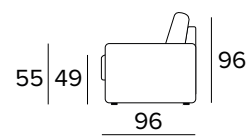

TECHNICKÉ INFORMACE

- Sedáky jsou vyrobeny z polyuretanové pěny o hustotě 30 kg/m³.
- Opěráky jsou vyrobeny z polyuretanové pěny o hustotě 21 kg/m³.
- Standardní bederní polštáře.
- Pro dřevěné díly se používají dřevěné panely vyrobené podle ekologických norem.
- Rozkládací mechanismus Otello Big.
- Otevírání pohovky jediným otočením, polštáře opěráku a sedáku není nutné odstraňovat.
- Standardní elektricky svařovaná konstrukce, s elastickými pásy v oblasti sezení, a také ve verzi s dodatečným lamelovým roštem v bederní oblasti.
- Povrchová úprava rozkládacího mechanismu – epoxidová vypalovaná barva

- Plně snímatelné látkové potahy
- Dekorativní polštáře lze zakoupit za příplatek.

MATRACE

- Standardní matrace ENGEL o hustotě polyuretanové pěny 30 kg/m³. Boční pás matrace je vyroben z vysoce prodyšného 3D materiálu, který umožňuje dokonalé odvětrání matrace, 100% polyester.
- Síla matrace: 17 cm

3-MÍSTNÁ ROZKLÁDACÍ POHOVKAMEDIU OPĚRKY
(MEDIUM)SILNÉ OPĚRKY
(LARGE)MATRACE
140×196 CM / V: 17 CM**3-MÍSTNÁ MAXI ROZKLÁDACÍ POHOVKA**STŘEDNĚ SILNÉ OPĚRKY
(MEDIUM)SILNÉ OPĚRKY
(LARGE)MATRACE
160×196 CM / V: 17 CM