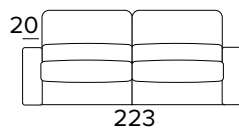

TECHNICKÉ INFORMACE

- Sedáky jsou vyrobeny z polyuretanové pěny o hustotě 30 kg/m³.
- Opěráky jsou vyrobeny z polyuretanové pěny o hustotě 21 kg/m³.
- Standardní bederní polštáře.
- Pro dřevěné díly se používají dřevěné panely vyrobené podle ekologických norem.
- Rozkládací mechanismus Otello Big.
- Otevírání pohovky jediným otočením, polštáře opěráku a sedáku není nutné odstraňovat.
- Standardní elektricky svařovaná konstrukce, s elastickými pásy v oblasti sezení, a také ve verzi s dodatečným lamelovým roštem v bederní oblasti.
- Povrchová úprava rozkládacího mechanismu – epoxidová vypalovaná barva

- Plně snímatelné látkové potahy
- Dekorativní polštáře lze zakoupit za příplatek.

MATRACE

- Standardní matrace ENGEL o hustotě polyuretanové pěny 30 kg/m³. Boční pás matrace je vyroben z vysoce prodyšného 3D materiálu, který umožňuje dokonalé odvětrání matrace, 100% polyester.
- Síla matrace: 17 cm

3-MÍSTNÁ ROZKLÁDACÍ POHOVKAMEDIU OPĚRKY
(MEDIUM)SILNÉ OPĚRKY
(LARGE)MATRACE
140×196 CM / V: 17 CM**3-MÍSTNÁ MAXI ROZKLÁDACÍ POHOVKA**STŘEDNĚ SILNÉ OPĚRKY
(MEDIUM)SILNÉ OPĚRKY
(LARGE)MATRACE
160×196 CM / V: 17 CM