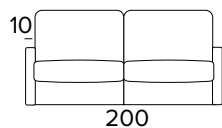

TECHNICKÉ INFORMACE

- Sedáky jsou vyrobeny z polyuretanové pěny o hustotě 30 kg/m³.
- Opěráky jsou vyrobeny z polyuretanové pěny o hustotě 21 kg/m³.
- Standardní bederní polštáře.
- Pro dřevěné díly se používají dřevěné panely vyrobené podle ekologických norem.
- Rozkládací mechanismus Otello Big.
- Otevírání pohovky jediným otočením, polštáře opěráku a sedáku není nutné odstraňovat.
- Standardní elektricky svařovaná konstrukce, s elastickými pásy v oblasti sezení, a také ve verzi s dodatečným lamelovým roštem v bederní oblasti.
- Povrchová úprava rozkládacího mechanismu – epoxidová vypalovaná barva

- Plně snímatelné látkové potahy
- Dekorativní polštáře lze zakoupit za příplatek.

MATRACE

- Standardní matrace ENGEL o hustotě polyuretanové pěny 30 kg/m³. Boční pás matrace je vyroben z vysoce prodyšného 3D materiálu, který umožňuje dokonalé odvětrání matrace, 100% polyester.
- Síla matrace: 17 cm

3-MÍSTNÁ ROZKLÁDACÍ POHOVKAMEDIU OPĚRKY
(MEDIUM)SILNÉ OPĚRKY
(LARGE)MATRACE
140×196 CM / V: 17 CM**3-MÍSTNÁ MAXI ROZKLÁDACÍ POHOVKA**STŘEDNĚ SILNÉ OPĚRKY
(MEDIUM)SILNÉ OPĚRKY
(LARGE)MATRACE
160×196 CM / V: 17 CM