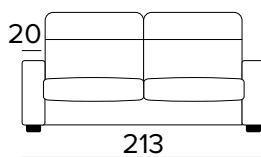

Italská sedací
souprava značky
Vitarelax

TECHNICKÉ INFORMACE

- Sedáky jsou vyrobeny z polyuretanové pěny o hustotě 27 kg/m³.
- Opěráky jsou vyrobeny z polyuretanové pěny o hustotě 18 kg/m³ a doplněné výplní z dutých vláken.
- Pro dřevěné díly se používají dřevěné panely vyrobené podle ekologických norem.
- Rozkládací mechanismus Otello Big.
- Otevírání pohovky jediným otočením, polštáře opěráku a sedáku není nutné odstraňovat.
- Standardní elektricky svařovaná konstrukce, s elastickými pásy v oblasti sezení, a také ve verzi s dodatečným lamelovým roštem v bederní oblasti.
- Povrchová úprava rozkládacího mechanismu – epoxidová vypalovaná barva.
- Plně snímatelné látkové potahy

- Dekorativní polštáře lze zakoupit za příplatek.
- Standardní dřevěné nohy – přírodní a wengé

MATRACE

- Standardní matrace ENGEL o hustotě polyuretanové pěny 30 kg/m³. Boční pás matrace je vyroben z vysoce prodyšného 3D materiálu, který umožňuje dokonalé odvětrání matrace, 100% polyester.
- Síla matrace: 17 cm

2-MÍSTNÁ POHOVKA**3-MÍSTNÁ POHOVKA****3-MÍSTNÁ ROZKLÁDACÍ POHOVKA**

MATRACE
140×196 CM / V: 17 CM

**3-MÍSTNÁ MAXI POHOVKA****3-MÍSTNÁ MAXI ROZKLÁDACÍ POHOVKA**

MATRACE
160×196 CM / V: 17 CM

ROHOVÝ DÍL (PRAVÝ/LEVÝ)**DEKORATIVNÍ POLŠTÁŘE****PŘÍPLATEK****STANDARD**

40×40

50×50

S LEMEM

40×40

50×50

S VLOŽENÝM PÁSEM

40×40

50×50