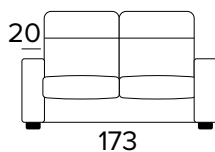

Italská sedací
souprava značky
Vitarelax

TECHNICKÉ INFORMACE

- Sedáky jsou vyrobeny z polyuretanové pěny o hustotě 27 kg/m³.
- Opěráky jsou vyrobeny z polyuretanové pěny o hustotě 18 kg/m³ a doplněné výplní z dutých vláken.
- Pro dřevěné díly se používají dřevěné panely vyrobené podle ekologických norem.
- Rozkládací mechanismus Otello Big.
- Otevírání pohovky jediným otočením, polštáře opěráku a sedáku není nutné odstraňovat.
- Standardní elektricky svařovaná konstrukce, s elastickými pásy v oblasti sezení, a také ve verzi s dodatečným lamelovým roštem v bederní oblasti.
- Povrchová úprava rozkládacího mechanismu – epoxidová vypalovaná barva.
- Plně snímatelné látkové potahy

2-MÍSTNÁ POHOVKA**3-MÍSTNÁ POHOVKA****3-MÍSTNÁ ROZKLÁDACÍ POHOVKA**

MATRACE
140×196 CM / V: 17 CM

**3-MÍSTNÁ MAXI POHOVKA****3-MÍSTNÁ MAXI ROZKLÁDACÍ POHOVKA**

MATRACE
160×196 CM / V: 17 CM

ROHOVÝ DÍL (PRAVÝ/LEVÝ)**DEKORATIVNÍ POLŠTÁŘE****PŘÍPLATEK****STANDARD**

40×40

50×50

S LEMEM

40×40

50×50

S VLOŽENÝM PÁSEM

40×40

50×50