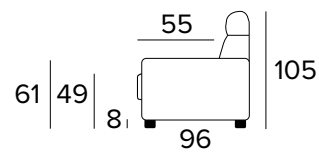

Italská sedací
souprava značky
Vitarelax

TECHNICKÉ INFORMACE

- Sedáky jsou vyrobeny z polyuretanové pěny o hustotě 27 kg/m³.
- Opěráky jsou vyrobeny z polyuretanové pěny o hustotě 18 kg/m³ a doplněné výplní z dutých vláken.
- Pro dřevěné díly se používají dřevěné panely vyrobené podle ekologických norem.
- Rozkládací mechanismus Otello Big.
- Otevírání pohovky jediným otočením, polštáře opěráku a sedáku není nutné odstraňovat.
- Standardní elektricky svařovaná konstrukce, s elastickými pásy v oblasti sezení, a také ve verzi s dodatečným lamelovým roštem v bederní oblasti.
- Povrchová úprava rozkládacího mechanismu – epoxidová vypalovaná barva.
- Plně snímatelné látkové potahy

2-MÍSTNÁ POHOVKA**3-MÍSTNÁ POHOVKA****3-MÍSTNÁ ROZKLÁDACÍ POHOVKA**

MATRACE
140×196 CM / V: 17 CM

**3-MÍSTNÁ MAXI POHOVKA****3-MÍSTNÁ MAXI ROZKLÁDACÍ POHOVKA**

MATRACE
160×196 CM / V: 17 CM

ROHOVÝ DÍL (PRAVÝ/LEVÝ)**DEKORATIVNÍ POLŠTÁŘE****PŘÍPLATEK****STANDARD**

40×40

50×50

S LEMEM

40×40

50×50

S VLOŽENÝM PÁSEM

40×40

50×50