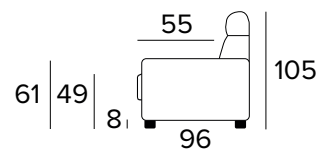

- Dekorativní polštáře lze zakoupit za příplatek.
- Standardní dřevěné nohy – přírodní a wengé

MATRACE

- Standardní matrace ENGEL o hustotě polyuretanové pěny 30 kg/m³. Boční pás matrace je vyroben z vysoce prodyšného 3D materiálu, který umožňuje dokonalé odvětrání matrace, 100% polyester.
- Síla matrace: 17 cm

2-MÍSTNÁ POHOVKA**3-MÍSTNÁ POHOVKA****3-MÍSTNÁ ROZKLÁDACÍ POHOVKA**

MATRACE
140×196 CM / V: 17 CM

**3-MÍSTNÁ MAXI POHOVKA****3-MÍSTNÁ MAXI ROZKLÁDACÍ POHOVKA**

MATRACE
160×196 CM / V: 17 CM

ROHOVÝ DÍL (PRAVÝ/LEVÝ)**DEKORATIVNÍ POLŠTÁŘE****PŘÍPLATEK****STANDARD**

40×40

50×50

S LEMEM

40×40

50×50

S VLOŽENÝM PÁSEM

40×40

50×50