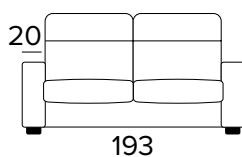

Italská sedací
souprava značky
Vitarelax

TECHNICKÉ INFORMACE

- Sedáky jsou vyrobeny z polyuretanové pěny o hustotě 27 kg/m³.
- Opěráky jsou vyrobeny z polyuretanové pěny o hustotě 18 kg/m³ a doplněné výplní z dutých vláken.
- Pro dřevěné díly se používají dřevěné panely vyrobené podle ekologických norem.
- Rozkládací mechanismus Otello Big.
- Otevírání pohovky jediným otočením, polštáře opěráku a sedáku není nutné odstraňovat.
- Standardní elektricky svařovaná konstrukce, s elastickými pásy v oblasti sezení, a také ve verzi s dodatečným lamelovým roštem v bederní oblasti.
- Povrchová úprava rozkládacího mechanismu – epoxidová vypalovaná barva.
- Plně snímatelné látkové potahy

2-MÍSTNÁ POHOVKA**3-MÍSTNÁ POHOVKA****3-MÍSTNÁ ROZKLÁDACÍ POHOVKA**

MATRACE
140×196 CM / V: 17 CM

**3-MÍSTNÁ MAXI POHOVKA****3-MÍSTNÁ MAXI ROZKLÁDACÍ POHOVKA**

MATRACE
160×196 CM / V: 17 CM

ROHOVÝ DÍL (PRAVÝ/LEVÝ)**DEKORATIVNÍ POLŠTÁŘE****PŘÍPLATEK****STANDARD**

40×40

50×50

S LEMEM

40×40

50×50

S VLOŽENÝM PÁSEM

40×40

50×50