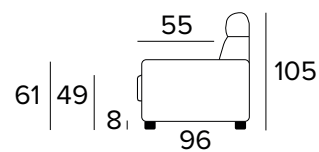

2-MÍSTNÁ POHOVKA**3-MÍSTNÁ POHOVKA****3-MÍSTNÁ ROZKLÁDACÍ POHOVKA**

MATRACE
140×196 CM / V: 17 CM

**3-MÍSTNÁ MAXI POHOVKA****3-MÍSTNÁ MAXI ROZKLÁDACÍ POHOVKA**

MATRACE
160×196 CM / V: 17 CM

ROHOVÝ DÍL (PRAVÝ/LEVÝ)**DEKORATIVNÍ POLŠTÁŘE****PŘÍPLATEK****STANDARD**

40×40

50×50

S LEMEM

40×40

50×50

S VLOŽENÝM PÁSEM

40×40

50×50