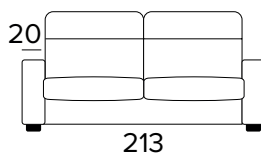

Italská sedací
souprava značky
Vitarelax

TECHNICKÉ INFORMACE

- Sedáky jsou vyrobeny z polyuretanové pěny o hustotě 27 kg/m³.
- Opěráky jsou vyrobeny z polyuretanové pěny o hustotě 18 kg/m³ a doplněné výplní z dutých vláken.
- Pro dřevěné díly se používají dřevěné panely vyrobené podle ekologických norem.
- Rozkládací mechanismus Otello Big.
- Otevírání pohovky jediným otočením, polštáře opěráku a sedáku není nutné odstraňovat.
- Standardní elektricky svařovaná konstrukce, s elastickými pásy v oblasti sezení, a také ve verzi s dodatečným lamelovým roštem v bederní oblasti.
- Povrchová úprava rozkládacího mechanismu – epoxidová vypalovaná barva.
- Plně snímatelné látkové potahy

- Dekorativní polštáře lze zakoupit za příplatek.
- Standardní dřevěné nohy – přírodní a wengé

MATRACE

- Standardní matrace ENGEL o hustotě polyuretanové pěny 30 kg/m³. Boční pás matrace je vyroben z vysoce prodyšného 3D materiálu, který umožňuje dokonalé odvětrání matrace, 100% polyester.
- Síla matrace: 17 cm

2-MÍSTNÁ POHOVKA**3-MÍSTNÁ POHOVKA****3-MÍSTNÁ ROZKLÁDACÍ POHOVKA**

MATRACE
140×196 CM / V: 17 CM

**3-MÍSTNÁ MAXI POHOVKA****3-MÍSTNÁ MAXI ROZKLÁDACÍ POHOVKA**

MATRACE
160×196 CM / V: 17 CM

ROHOVÝ DÍL (PRAVÝ/LEVÝ)**DEKORATIVNÍ POLŠTÁŘE****PŘÍPLATEK****STANDARD**

40×40

50×50

S LEMEM

40×40

50×50

S VLOŽENÝM PÁSEM

40×40

50×50