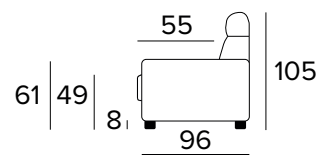

2-MÍSTNÁ POHOVKA**3-MÍSTNÁ POHOVKA****3-MÍSTNÁ ROZKLÁDACÍ POHOVKA**

MATRACE
140×196 CM / V: 17 CM

**3-MÍSTNÁ MAXI POHOVKA****3-MÍSTNÁ MAXI ROZKLÁDACÍ POHOVKA**

MATRACE
160×196 CM / V: 17 CM

ROHOVÝ DÍL (PRAVÝ/LEVÝ)**DEKORATIVNÍ POLŠTÁŘE****PŘÍPLATEK****STANDARD**

40×40

50×50

S LEMEM

40×40

50×50

S VLOŽENÝM PÁSEM

40×40

50×50