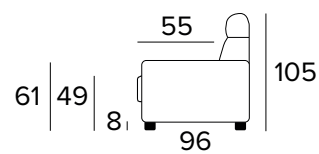

Italská sedací
souprava značky
Vitarelax

TECHNICKÉ INFORMACE

- Sedáky jsou vyrobeny z polyuretanové pěny o hustotě 27 kg/m³.
- Opěráky jsou vyrobeny z polyuretanové pěny o hustotě 18 kg/m³ a doplněné výplní z dutých vláken.
- Pro dřevěné díly se používají dřevěné panely vyrobené podle ekologických norem.
- Rozkládací mechanismus Otello Big.
- Otevírání pohovky jediným otočením, polštáře opěráku a sedáku není nutné odstraňovat.
- Standardní elektricky svařovaná konstrukce, s elastickými pásy v oblasti sezení, a také ve verzi s dodatečným lamelovým roštem v bederní oblasti.
- Povrchová úprava rozkládacího mechanismu – epoxidová vypalovaná barva.
- Plně snímatelné látkové potahy

2-MÍSTNÁ POHOVKA**3-MÍSTNÁ POHOVKA****3-MÍSTNÁ ROZKLÁDACÍ POHOVKA**

MATRACE
140×196 CM / V: 17 CM

**3-MÍSTNÁ MAXI POHOVKA****3-MÍSTNÁ MAXI ROZKLÁDACÍ POHOVKA**

MATRACE
160×196 CM / V: 17 CM

ROHOVÝ DÍL (PRAVÝ/LEVÝ)**DEKORATIVNÍ POLŠTÁŘE****PŘÍPLATEK****STANDARD**

40×40

50×50

S LEMEM

40×40

50×50

S VLOŽENÝM PÁSEM

40×40

50×50