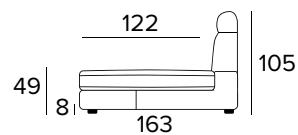

- Dekorativní polštáře lze zakoupit za příplatek.
- Standardní dřevěné nohy – přírodní a wengé

MATRACE

- Standardní matrace ENGEL o hustotě polyuretanové pěny 30 kg/m³. Boční pás matrace je vyroben z vysoce prodyšného 3D materiálu, který umožňuje dokonalé odvětrání matrace, 100% polyester.
- Síla matrace: 17 cm

2-MÍSTNÁ POHOVKA**3-MÍSTNÁ POHOVKA****3-MÍSTNÁ ROZKLÁDACÍ POHOVKA**

MATRACE
140×196 CM / V: 17 CM

**3-MÍSTNÁ MAXI POHOVKA****3-MÍSTNÁ MAXI ROZKLÁDACÍ POHOVKA**

MATRACE
160×196 CM / V: 17 CM

ROHOVÝ DÍL (PRAVÝ/LEVÝ)**DEKORATIVNÍ POLŠTÁŘE****PŘÍPLATEK****STANDARD**

40×40

50×50

S LEMEM

40×40

50×50

S VLOŽENÝM PÁSEM

40×40

50×50