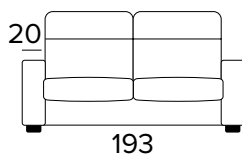

Italská sedací
souprava značky
Vitarelax

TECHNICKÉ INFORMACE

- Sedáky jsou vyrobeny z polyuretanové pěny o hustotě 27 kg/m³.
- Opěráky jsou vyrobeny z polyuretanové pěny o hustotě 18 kg/m³ a doplněné výplní z dutých vláken.
- Pro dřevěné díly se používají dřevěné panely vyrobené podle ekologických norem.
- Rozkládací mechanismus Otello Big.
- Otevírání pohovky jediným otočením, polštáře opěráku a sedáku není nutné odstraňovat.
- Standardní elektricky svařovaná konstrukce, s elastickými pásy v oblasti sezení, a také ve verzi s dodatečným lamelovým roštem v bederní oblasti.
- Povrchová úprava rozkládacího mechanismu – epoxidová vypalovaná barva.
- Plně snímatelné látkové potahy

2-MÍSTNÁ POHOVKA**3-MÍSTNÁ POHOVKA****3-MÍSTNÁ ROZKLÁDACÍ POHOVKA**

MATRACE
140×196 CM / V: 17 CM

**3-MÍSTNÁ MAXI POHOVKA****3-MÍSTNÁ MAXI ROZKLÁDACÍ POHOVKA**

MATRACE
160×196 CM / V: 17 CM

ROHOVÝ DÍL (PRAVÝ/LEVÝ)**DEKORATIVNÍ POLŠTÁŘE****PŘÍPLATEK****STANDARD**

40×40

50×50

S LEMEM

40×40

50×50

S VLOŽENÝM PÁSEM

40×40

50×50