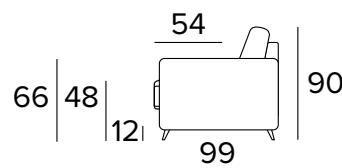

MATRACE

- Standardní matrace NEW MOON o hustotě polyuretanové pěny 35 kg/m³. Boční pás matrace je vyroben z vysoce prodyšného 3D materiálu, který umožňuje dokonalé odvětrání matrace, 100% polyester.
- Síla matrace: 13 cm

KOVOVÉ NOHY - VÝBĚR BAREV

RAL 7039

RAL 8019

RAL 9005

KŘESLO BEZ ROZKLADU**2-MÍSTNÁ POHOVKA****2-MÍSTNÁ ROZKLÁDACÍ POHOVKA**

MATRACE
120×192 CM / V: 13 CM

**3-MÍSTNÁ POHOVKA**

3-MÍSTNÁ ROZKLÁDACÍ POHOVKA

MATRACE
140×192 CM / V: 13 CM

**3-MÍSTNÁ MAXI POHOVKA (3 SEDÁKY)****3-MÍSTNÁ MAXI ROZKLÁDACÍ POHOVKA (3 SEDÁKY)**

MATRACE
160×192 CM / V: 13 CM

**2-MÍSTNÝ DÍL (PRAVÝ/LEVÝ)****2-MÍSTNÝ ROZKLÁDACÍ DÍL (PRAVÝ/LEVÝ)**

MATRACE
120×192 CM / V: 13 CM

3-MÍSTNÝ DÍL (PRAVÝ/LEVÝ)**3-MÍSTNÝ ROZKLÁDACÍ DÍL (PRAVÝ/LEVÝ)**

MATRACE
140×192 CM / V: 13 CM

**3-MÍSTNÝ MAXI DÍL (PRAVÝ/LEVÝ)****3-MÍSTNÝ MAXI ROZKLÁDACÍ DÍL (PRAVÝ/LEVÝ)**