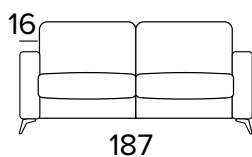

MATRACE

- Standardní matrace NEW MOON o hustotě polyuretanové pěny 35 kg/m³. Boční pás matrace je vyroben z vysoce prodyšného 3D materiálu, který umožňuje dokonalé odvětrání matrace, 100% polyester.
- Síla matrace: 13 cm

KOVOVÉ NOHY - VÝBĚR BAREV

RAL 7039

RAL 8019

RAL 9005

KŘESLO BEZ ROZKLADU**2-MÍSTNÁ POHOVKA****2-MÍSTNÁ ROZKLÁDACÍ POHOVKA**

MATRACE
120×192 CM / V: 13 CM

**3-MÍSTNÁ POHOVKA**

3-MÍSTNÁ ROZKLÁDACÍ POHOVKA

MATRACE
140×192 CM / V: 13 CM

**3-MÍSTNÁ MAXI POHOVKA (3 SEDÁKY)****3-MÍSTNÁ MAXI ROZKLÁDACÍ POHOVKA (3 SEDÁKY)**

MATRACE
160×192 CM / V: 13 CM

**2-MÍSTNÝ DÍL (PRAVÝ/LEVÝ)****2-MÍSTNÝ ROZKLÁDACÍ DÍL (PRAVÝ/LEVÝ)**

MATRACE
120×192 CM / V: 13 CM

3-MÍSTNÝ DÍL (PRAVÝ/LEVÝ)**3-MÍSTNÝ ROZKLÁDACÍ DÍL (PRAVÝ/LEVÝ)**

MATRACE
140×192 CM / V: 13 CM

**3-MÍSTNÝ MAXI DÍL (PRAVÝ/LEVÝ)****3-MÍSTNÝ MAXI ROZKLÁDACÍ DÍL (PRAVÝ/LEVÝ)**