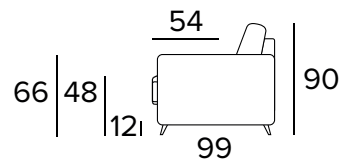

MATRACE

- Standardní matrace NEW MOON o hustotě polyuretanové pěny 35 kg/m³. Boční pás matrace je vyroben z vysoce prodyšného 3D materiálu, který umožňuje dokonalé odvětrání matrace, 100% polyester.
- Síla matrace: 13 cm

KOVOVÉ NOHY - VÝBĚR BAREV

RAL 7039

RAL 8019

RAL 9005

KŘESLO BEZ ROZKLADU**2-MÍSTNÁ POHOVKA****2-MÍSTNÁ ROZKLÁDACÍ POHOVKA**

MATRACE
120×192 CM / V: 13 CM

**3-MÍSTNÁ POHOVKA**

3-MÍSTNÁ ROZKLÁDACÍ POHOVKA

MATRACE
140×192 CM / V: 13 CM

**3-MÍSTNÁ MAXI POHOVKA (3 SEDÁKY)****3-MÍSTNÁ MAXI ROZKLÁDACÍ POHOVKA (3 SEDÁKY)**

MATRACE
160×192 CM / V: 13 CM

**2-MÍSTNÝ DÍL (PRAVÝ/LEVÝ)****2-MÍSTNÝ ROZKLÁDACÍ DÍL (PRAVÝ/LEVÝ)**

MATRACE
120×192 CM / V: 13 CM

3-MÍSTNÝ DÍL (PRAVÝ/LEVÝ)**3-MÍSTNÝ ROZKLÁDACÍ DÍL (PRAVÝ/LEVÝ)**

MATRACE
140×192 CM / V: 13 CM

**3-MÍSTNÝ MAXI DÍL (PRAVÝ/LEVÝ)****3-MÍSTNÝ MAXI ROZKLÁDACÍ DÍL (PRAVÝ/LEVÝ)**