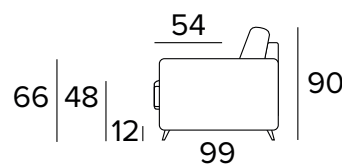

MATRACE

- Standardní matrace NEW MOON o hustotě polyuretanové pěny 35 kg/m³. Boční pás matrace je vyroben z vysoce prodyšného 3D materiálu, který umožňuje dokonalé odvětrání matrace, 100% polyester.
- Síla matrace: 13 cm

KOVOVÉ NOHY - VÝBĚR BAREV

RAL 7039

RAL 8019

RAL 9005

KŘESLO BEZ ROZKLADU**2-MÍSTNÁ POHOVKA****2-MÍSTNÁ ROZKLÁDACÍ POHOVKA**

MATRACE
120×192 CM / V: 13 CM

**3-MÍSTNÁ POHOVKA**

3-MÍSTNÁ ROZKLÁDACÍ POHOVKA

MATRACE
140×192 CM / V: 13 CM

**3-MÍSTNÁ MAXI POHOVKA (3 SEDÁKY)****3-MÍSTNÁ MAXI ROZKLÁDACÍ POHOVKA (3 SEDÁKY)**

MATRACE
160×192 CM / V: 13 CM

**2-MÍSTNÝ DÍL (PRAVÝ/LEVÝ)****2-MÍSTNÝ ROZKLÁDACÍ DÍL (PRAVÝ/LEVÝ)**

MATRACE
120×192 CM / V: 13 CM

3-MÍSTNÝ DÍL (PRAVÝ/LEVÝ)**3-MÍSTNÝ ROZKLÁDACÍ DÍL (PRAVÝ/LEVÝ)**

MATRACE
140×192 CM / V: 13 CM

**3-MÍSTNÝ MAXI DÍL (PRAVÝ/LEVÝ)****3-MÍSTNÝ MAXI ROZKLÁDACÍ DÍL (PRAVÝ/LEVÝ)**