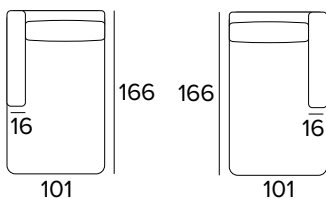

MATRACE
140×192 CM / V: 13 CM

**3-MÍSTNÁ MAXI POHOVKA (3 SEDÁKY)****3-MÍSTNÁ MAXI ROZKLÁDACÍ POHOVKA (3 SEDÁKY)**

MATRACE
160×192 CM / V: 13 CM

**2-MÍSTNÝ DÍL (PRAVÝ/LEVÝ)****2-MÍSTNÝ ROZKLÁDACÍ DÍL (PRAVÝ/LEVÝ)**

MATRACE
120×192 CM / V: 13 CM

3-MÍSTNÝ DÍL (PRAVÝ/LEVÝ)**3-MÍSTNÝ ROZKLÁDACÍ DÍL (PRAVÝ/LEVÝ)**

MATRACE
140×192 CM / V: 13 CM

**3-MÍSTNÝ MAXI DÍL (PRAVÝ/LEVÝ)****3-MÍSTNÝ MAXI ROZKLÁDACÍ DÍL (PRAVÝ/LEVÝ)**

MATRACE
160×192 CM / V: 13 CM

**ROHOVÝ DÍL (PRAVÝ/LEVÝ)****PODNOŽKA**

DEKORATIVNÍ POLŠTÁŘE**PŘÍPLATEK****STANDARD**

40×40

50×50

S LEMEM

40×40

50×50