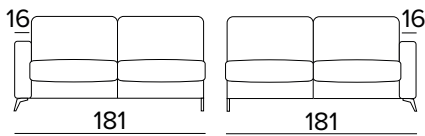

KOVOVÉ NOHY - VÝBĚR BAREV

RAL 7039

RAL 8019

RAL 9005

KŘESLO BEZ ROZKLADU**2-MÍSTNÁ POHOVKA****2-MÍSTNÁ ROZKLÁDACÍ POHOVKA**

MATRACE
120×192 CM / V: 13 CM

**3-MÍSTNÁ POHOVKA**

3-MÍSTNÁ ROZKLÁDACÍ POHOVKA

MATRACE
140×192 CM / V: 13 CM

**3-MÍSTNÁ MAXI POHOVKA (3 SEDÁKY)****3-MÍSTNÁ MAXI ROZKLÁDACÍ POHOVKA (3 SEDÁKY)**

MATRACE
160×192 CM / V: 13 CM

**2-MÍSTNÝ DÍL (PRAVÝ/LEVÝ)****2-MÍSTNÝ ROZKLÁDACÍ DÍL (PRAVÝ/LEVÝ)**

MATRACE
120×192 CM / V: 13 CM

3-MÍSTNÝ DÍL (PRAVÝ/LEVÝ)**3-MÍSTNÝ ROZKLÁDACÍ DÍL (PRAVÝ/LEVÝ)**

MATRACE
140×192 CM / V: 13 CM

**3-MÍSTNÝ MAXI DÍL (PRAVÝ/LEVÝ)****3-MÍSTNÝ MAXI ROZKLÁDACÍ DÍL (PRAVÝ/LEVÝ)**

MATRACE
160×192 CM / V: 13 CM

**ROHOVÝ DÍL (PRAVÝ/LEVÝ)****PODNOŽKA**

DEKORATIVNÍ POLŠTÁŘE**PŘÍPLATEK****STANDARD**

40×40

50×50

S LEMEM

40×40

50×50