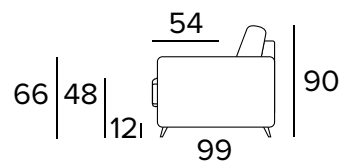

MATRACE

- Standardní matrace NEW MOON o hustotě polyuretanové pěny 35 kg/m³. Boční pás matrace je vyroben z vysoce prodyšného 3D materiálu, který umožňuje dokonalé odvětrání matrace, 100% polyester.
- Síla matrace: 13 cm

KOVOVÉ NOHY - VÝBĚR BAREV

RAL 7039

RAL 8019

RAL 9005

KŘESLO BEZ ROZKLADU**2-MÍSTNÁ POHOVKA****2-MÍSTNÁ ROZKLÁDACÍ POHOVKA**

MATRACE
120×192 CM / V: 13 CM

**3-MÍSTNÁ POHOVKA**

3-MÍSTNÁ ROZKLÁDACÍ POHOVKA

MATRACE
140×192 CM / V: 13 CM

**3-MÍSTNÁ MAXI POHOVKA (3 SEDÁKY)****3-MÍSTNÁ MAXI ROZKLÁDACÍ POHOVKA (3 SEDÁKY)**

MATRACE
160×192 CM / V: 13 CM

**2-MÍSTNÝ DÍL (PRAVÝ/LEVÝ)****2-MÍSTNÝ ROZKLÁDACÍ DÍL (PRAVÝ/LEVÝ)**

MATRACE
120×192 CM / V: 13 CM

3-MÍSTNÝ DÍL (PRAVÝ/LEVÝ)**3-MÍSTNÝ ROZKLÁDACÍ DÍL (PRAVÝ/LEVÝ)**

MATRACE
140×192 CM / V: 13 CM

**3-MÍSTNÝ MAXI DÍL (PRAVÝ/LEVÝ)****3-MÍSTNÝ MAXI ROZKLÁDACÍ DÍL (PRAVÝ/LEVÝ)**