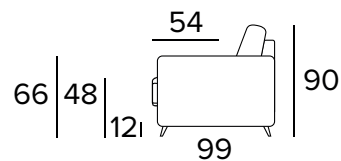

MATRACE

- Standardní matrace NEW MOON o hustotě polyuretanové pěny 35 kg/m³. Boční pás matrace je vyroben z vysoce prodyšného 3D materiálu, který umožňuje dokonalé odvětrání matrace, 100% polyester.
- Síla matrace: 13 cm

KOVOVÉ NOHY - VÝBĚR BAREV

RAL 7039

RAL 8019

RAL 9005

KŘESLO BEZ ROZKLADU**2-MÍSTNÁ POHOVKA****2-MÍSTNÁ ROZKLÁDACÍ POHOVKA**

MATRACE
120×192 CM / V: 13 CM

**3-MÍSTNÁ POHOVKA**

3-MÍSTNÁ ROZKLÁDACÍ POHOVKA

MATRACE
140×192 CM / V: 13 CM

**3-MÍSTNÁ MAXI POHOVKA (3 SEDÁKY)****3-MÍSTNÁ MAXI ROZKLÁDACÍ POHOVKA (3 SEDÁKY)**

MATRACE
160×192 CM / V: 13 CM

**2-MÍSTNÝ DÍL (PRAVÝ/LEVÝ)****2-MÍSTNÝ ROZKLÁDACÍ DÍL (PRAVÝ/LEVÝ)**

MATRACE
120×192 CM / V: 13 CM

3-MÍSTNÝ DÍL (PRAVÝ/LEVÝ)**3-MÍSTNÝ ROZKLÁDACÍ DÍL (PRAVÝ/LEVÝ)**

MATRACE
140×192 CM / V: 13 CM

**3-MÍSTNÝ MAXI DÍL (PRAVÝ/LEVÝ)****3-MÍSTNÝ MAXI ROZKLÁDACÍ DÍL (PRAVÝ/LEVÝ)**