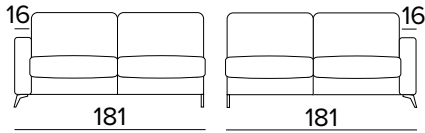

KOVOVÉ NOHY - VÝBĚR BAREV

RAL 7039

RAL 8019

RAL 9005

KŘESLO BEZ ROZKLADU**2-MÍSTNÁ POHOVKA****2-MÍSTNÁ ROZKLÁDACÍ POHOVKA**

MATRACE
120×192 CM / V: 13 CM

**3-MÍSTNÁ POHOVKA**

3-MÍSTNÁ ROZKLÁDACÍ POHOVKA

MATRACE
140×192 CM / V: 13 CM

**3-MÍSTNÁ MAXI POHOVKA (3 SEDÁKY)****3-MÍSTNÁ MAXI ROZKLÁDACÍ POHOVKA (3 SEDÁKY)**

MATRACE
160×192 CM / V: 13 CM

**2-MÍSTNÝ DÍL (PRAVÝ/LEVÝ)****2-MÍSTNÝ ROZKLÁDACÍ DÍL (PRAVÝ/LEVÝ)**

MATRACE
120×192 CM / V: 13 CM

3-MÍSTNÝ DÍL (PRAVÝ/LEVÝ)**3-MÍSTNÝ ROZKLÁDACÍ DÍL (PRAVÝ/LEVÝ)**

MATRACE
140×192 CM / V: 13 CM

**3-MÍSTNÝ MAXI DÍL (PRAVÝ/LEVÝ)****3-MÍSTNÝ MAXI ROZKLÁDACÍ DÍL (PRAVÝ/LEVÝ)**

MATRACE
160×192 CM / V: 13 CM

**ROHOVÝ DÍL (PRAVÝ/LEVÝ)****PODNOŽKA**

DEKORATIVNÍ POLŠTÁŘE**PŘÍPLATEK****STANDARD**

40×40

50×50

S LEMEM

40×40

50×50