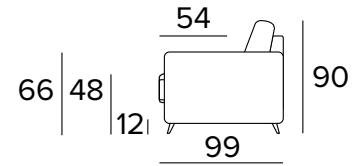

KOVOVÉ NOHY - VÝBĚR BAREV

RAL 7039

RAL 8019

RAL 9005

KŘESLO BEZ ROZKLADU**2-MÍSTNÁ POHOVKA****2-MÍSTNÁ ROZKLÁDACÍ POHOVKA**

MATRACE
120×192 CM / V: 13 CM

**3-MÍSTNÁ POHOVKA**

3-MÍSTNÁ ROZKLÁDACÍ POHOVKA

MATRACE
140×192 CM / V: 13 CM

**3-MÍSTNÁ MAXI POHOVKA (3 SEDÁKY)****3-MÍSTNÁ MAXI ROZKLÁDACÍ POHOVKA (3 SEDÁKY)**

MATRACE
160×192 CM / V: 13 CM

**2-MÍSTNÝ DÍL (PRAVÝ/LEVÝ)****2-MÍSTNÝ ROZKLÁDACÍ DÍL (PRAVÝ/LEVÝ)**

MATRACE
120×192 CM / V: 13 CM

3-MÍSTNÝ DÍL (PRAVÝ/LEVÝ)**3-MÍSTNÝ ROZKLÁDACÍ DÍL (PRAVÝ/LEVÝ)**

MATRACE
140×192 CM / V: 13 CM

**3-MÍSTNÝ MAXI DÍL (PRAVÝ/LEVÝ)****3-MÍSTNÝ MAXI ROZKLÁDACÍ DÍL (PRAVÝ/LEVÝ)**