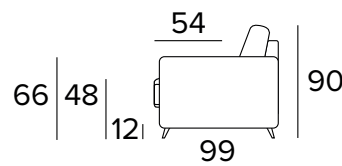

MATRACE

- Standardní matrace NEW MOON o hustotě polyuretanové pěny 35 kg/m³. Boční pás matrace je vyroben z vysoce prodyšného 3D materiálu, který umožňuje dokonalé odvětrání matrace, 100% polyester.
- Síla matrace: 13 cm

KOVOVÉ NOHY - VÝBĚR BAREV

RAL 7039

RAL 8019

RAL 9005

KŘESLO BEZ ROZKLADU**2-MÍSTNÁ POHOVKA****2-MÍSTNÁ ROZKLÁDACÍ POHOVKA**

MATRACE
120×192 CM / V: 13 CM

**3-MÍSTNÁ POHOVKA**

3-MÍSTNÁ ROZKLÁDACÍ POHOVKA

MATRACE
140×192 CM / V: 13 CM

**3-MÍSTNÁ MAXI POHOVKA (3 SEDÁKY)****3-MÍSTNÁ MAXI ROZKLÁDACÍ POHOVKA (3 SEDÁKY)**

MATRACE
160×192 CM / V: 13 CM

**2-MÍSTNÝ DÍL (PRAVÝ/LEVÝ)****2-MÍSTNÝ ROZKLÁDACÍ DÍL (PRAVÝ/LEVÝ)**

MATRACE
120×192 CM / V: 13 CM

3-MÍSTNÝ DÍL (PRAVÝ/LEVÝ)**3-MÍSTNÝ ROZKLÁDACÍ DÍL (PRAVÝ/LEVÝ)**

MATRACE
140×192 CM / V: 13 CM

**3-MÍSTNÝ MAXI DÍL (PRAVÝ/LEVÝ)****3-MÍSTNÝ MAXI ROZKLÁDACÍ DÍL (PRAVÝ/LEVÝ)**