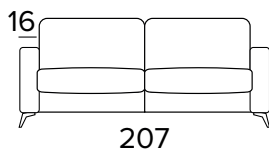

MATRACE

- Standardní matrace NEW MOON o hustotě polyuretanové pěny 35 kg/m³. Boční pás matrace je vyroben z vysoce prodyšného 3D materiálu, který umožňuje dokonalé odvětrání matrace, 100% polyester.
- Síla matrace: 13 cm

KOVOVÉ NOHY - VÝBĚR BAREV

RAL 7039

RAL 8019

RAL 9005

KŘESLO BEZ ROZKLADU**2-MÍSTNÁ POHOVKA****2-MÍSTNÁ ROZKLÁDACÍ POHOVKA**

MATRACE
120×192 CM / V: 13 CM

**3-MÍSTNÁ POHOVKA**

3-MÍSTNÁ ROZKLÁDACÍ POHOVKA

MATRACE
140×192 CM / V: 13 CM

**3-MÍSTNÁ MAXI POHOVKA (3 SEDÁKY)****3-MÍSTNÁ MAXI ROZKLÁDACÍ POHOVKA (3 SEDÁKY)**

MATRACE
160×192 CM / V: 13 CM

**2-MÍSTNÝ DÍL (PRAVÝ/LEVÝ)****2-MÍSTNÝ ROZKLÁDACÍ DÍL (PRAVÝ/LEVÝ)**

MATRACE
120×192 CM / V: 13 CM

3-MÍSTNÝ DÍL (PRAVÝ/LEVÝ)**3-MÍSTNÝ ROZKLÁDACÍ DÍL (PRAVÝ/LEVÝ)**

MATRACE
140×192 CM / V: 13 CM

**3-MÍSTNÝ MAXI DÍL (PRAVÝ/LEVÝ)****3-MÍSTNÝ MAXI ROZKLÁDACÍ DÍL (PRAVÝ/LEVÝ)**