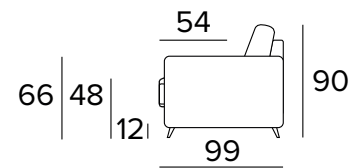

MATRACE
140×192 CM / V: 13 CM

**3-MÍSTNÁ MAXI POHOVKA (3 SEDÁKY)****3-MÍSTNÁ MAXI ROZKLÁDACÍ POHOVKA (3 SEDÁKY)**

MATRACE
160×192 CM / V: 13 CM

**2-MÍSTNÝ DÍL (PRAVÝ/LEVÝ)****2-MÍSTNÝ ROZKLÁDACÍ DÍL (PRAVÝ/LEVÝ)**

MATRACE
120×192 CM / V: 13 CM

3-MÍSTNÝ DÍL (PRAVÝ/LEVÝ)**3-MÍSTNÝ ROZKLÁDACÍ DÍL (PRAVÝ/LEVÝ)**

MATRACE
140×192 CM / V: 13 CM

**3-MÍSTNÝ MAXI DÍL (PRAVÝ/LEVÝ)****3-MÍSTNÝ MAXI ROZKLÁDACÍ DÍL (PRAVÝ/LEVÝ)**

MATRACE
160×192 CM / V: 13 CM

**ROHOVÝ DÍL (PRAVÝ/LEVÝ)****PODNOŽKA**

DEKORATIVNÍ POLŠTÁŘE**PŘÍPLATEK****STANDARD**

40×40

50×50

S LEMEM

40×40

50×50