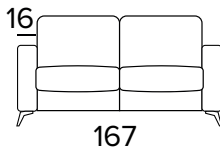

MATRACE

- Standardní matrace NEW MOON o hustotě polyuretanové pěny 35 kg/m³. Boční pás matrace je vyroben z vysoce prodyšného 3D materiálu, který umožňuje dokonalé odvětrání matrace, 100% polyester.
- Síla matrace: 13 cm

KOVOVÉ NOHY - VÝBĚR BAREV

RAL 7039

RAL 8019

RAL 9005

KŘESLO BEZ ROZKLADU**2-MÍSTNÁ POHOVKA****2-MÍSTNÁ ROZKLÁDACÍ POHOVKA**

MATRACE
120×192 CM / V: 13 CM

**3-MÍSTNÁ POHOVKA**

3-MÍSTNÁ ROZKLÁDACÍ POHOVKA

MATRACE
140×192 CM / V: 13 CM

**3-MÍSTNÁ MAXI POHOVKA (3 SEDÁKY)****3-MÍSTNÁ MAXI ROZKLÁDACÍ POHOVKA (3 SEDÁKY)**

MATRACE
160×192 CM / V: 13 CM

**2-MÍSTNÝ DÍL (PRAVÝ/LEVÝ)****2-MÍSTNÝ ROZKLÁDACÍ DÍL (PRAVÝ/LEVÝ)**

MATRACE
120×192 CM / V: 13 CM

3-MÍSTNÝ DÍL (PRAVÝ/LEVÝ)**3-MÍSTNÝ ROZKLÁDACÍ DÍL (PRAVÝ/LEVÝ)**

MATRACE
140×192 CM / V: 13 CM

**3-MÍSTNÝ MAXI DÍL (PRAVÝ/LEVÝ)****3-MÍSTNÝ MAXI ROZKLÁDACÍ DÍL (PRAVÝ/LEVÝ)**