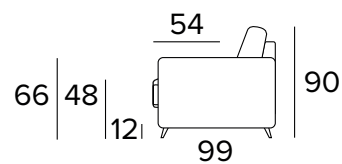

MATRACE

- Standardní matrace NEW MOON o hustotě polyuretanové pěny 35 kg/m³. Boční pás matrace je vyroben z vysoce prodyšného 3D materiálu, který umožňuje dokonalé odvětrání matrace, 100% polyester.
- Síla matrace: 13 cm

KOVOVÉ NOHY - VÝBĚR BAREV

RAL 7039

RAL 8019

RAL 9005

KŘESLO BEZ ROZKLADU**2-MÍSTNÁ POHOVKA****2-MÍSTNÁ ROZKLÁDACÍ POHOVKA**

MATRACE
120×192 CM / V: 13 CM

**3-MÍSTNÁ POHOVKA**

3-MÍSTNÁ ROZKLÁDACÍ POHOVKA

MATRACE
140×192 CM / V: 13 CM

**3-MÍSTNÁ MAXI POHOVKA (3 SEDÁKY)****3-MÍSTNÁ MAXI ROZKLÁDACÍ POHOVKA (3 SEDÁKY)**

MATRACE
160×192 CM / V: 13 CM

**2-MÍSTNÝ DÍL (PRAVÝ/LEVÝ)****2-MÍSTNÝ ROZKLÁDACÍ DÍL (PRAVÝ/LEVÝ)**

MATRACE
120×192 CM / V: 13 CM

3-MÍSTNÝ DÍL (PRAVÝ/LEVÝ)**3-MÍSTNÝ ROZKLÁDACÍ DÍL (PRAVÝ/LEVÝ)**

MATRACE
140×192 CM / V: 13 CM

**3-MÍSTNÝ MAXI DÍL (PRAVÝ/LEVÝ)****3-MÍSTNÝ MAXI ROZKLÁDACÍ DÍL (PRAVÝ/LEVÝ)**