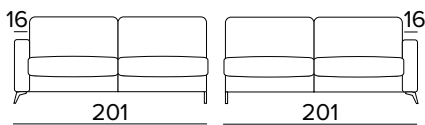

KOVOVÉ NOHY - VÝBĚR BAREV

RAL 7039

RAL 8019

RAL 9005

KŘESLO BEZ ROZKLADU**2-MÍSTNÁ POHOVKA****2-MÍSTNÁ ROZKLÁDACÍ POHOVKA**

MATRACE
120×192 CM / V: 13 CM

**3-MÍSTNÁ POHOVKA**

3-MÍSTNÁ ROZKLÁDACÍ POHOVKA

MATRACE
140×192 CM / V: 13 CM

**3-MÍSTNÁ MAXI POHOVKA (3 SEDÁKY)****3-MÍSTNÁ MAXI ROZKLÁDACÍ POHOVKA (3 SEDÁKY)**

MATRACE
160×192 CM / V: 13 CM

**2-MÍSTNÝ DÍL (PRAVÝ/LEVÝ)****2-MÍSTNÝ ROZKLÁDACÍ DÍL (PRAVÝ/LEVÝ)**

MATRACE
120×192 CM / V: 13 CM

3-MÍSTNÝ DÍL (PRAVÝ/LEVÝ)**3-MÍSTNÝ ROZKLÁDACÍ DÍL (PRAVÝ/LEVÝ)**

MATRACE
140×192 CM / V: 13 CM

**3-MÍSTNÝ MAXI DÍL (PRAVÝ/LEVÝ)****3-MÍSTNÝ MAXI ROZKLÁDACÍ DÍL (PRAVÝ/LEVÝ)**

MATRACE
160×192 CM / V: 13 CM

**ROHOVÝ DÍL (PRAVÝ/LEVÝ)****PODNOŽKA**

DEKORATIVNÍ POLŠTÁŘE**PŘÍPLATEK****STANDARD**

40×40

50×50

S LEMEM

40×40

50×50