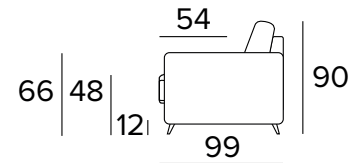

KOVOVÉ NOHY - VÝBĚR BAREV

RAL 7039

RAL 8019

RAL 9005

KŘESLO BEZ ROZKLADU**2-MÍSTNÁ POHOVKA****2-MÍSTNÁ ROZKLÁDACÍ POHOVKA**

MATRACE
120×192 CM / V: 13 CM

**3-MÍSTNÁ POHOVKA**

3-MÍSTNÁ ROZKLÁDACÍ POHOVKA

MATRACE
140×192 CM / V: 13 CM

**3-MÍSTNÁ MAXI POHOVKA (3 SEDÁKY)****3-MÍSTNÁ MAXI ROZKLÁDACÍ POHOVKA (3 SEDÁKY)**

MATRACE
160×192 CM / V: 13 CM

**2-MÍSTNÝ DÍL (PRAVÝ/LEVÝ)****2-MÍSTNÝ ROZKLÁDACÍ DÍL (PRAVÝ/LEVÝ)**

MATRACE
120×192 CM / V: 13 CM

3-MÍSTNÝ DÍL (PRAVÝ/LEVÝ)**3-MÍSTNÝ ROZKLÁDACÍ DÍL (PRAVÝ/LEVÝ)**

MATRACE
140×192 CM / V: 13 CM

**3-MÍSTNÝ MAXI DÍL (PRAVÝ/LEVÝ)****3-MÍSTNÝ MAXI ROZKLÁDACÍ DÍL (PRAVÝ/LEVÝ)**