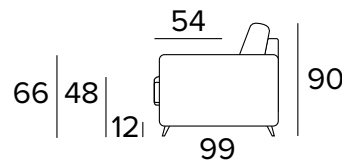

KOVOVÉ NOHY - VÝBĚR BAREV

RAL 7039

RAL 8019

RAL 9005

KŘESLO BEZ ROZKLADU**2-MÍSTNÁ POHOVKA****2-MÍSTNÁ ROZKLÁDACÍ POHOVKA**

MATRACE
120×192 CM / V: 13 CM

**3-MÍSTNÁ POHOVKA**

3-MÍSTNÁ ROZKLÁDACÍ POHOVKA

MATRACE
140×192 CM / V: 13 CM

**3-MÍSTNÁ MAXI POHOVKA (3 SEDÁKY)****3-MÍSTNÁ MAXI ROZKLÁDACÍ POHOVKA (3 SEDÁKY)**

MATRACE
160×192 CM / V: 13 CM

**2-MÍSTNÝ DÍL (PRAVÝ/LEVÝ)****2-MÍSTNÝ ROZKLÁDACÍ DÍL (PRAVÝ/LEVÝ)**

MATRACE
120×192 CM / V: 13 CM

3-MÍSTNÝ DÍL (PRAVÝ/LEVÝ)**3-MÍSTNÝ ROZKLÁDACÍ DÍL (PRAVÝ/LEVÝ)**

MATRACE
140×192 CM / V: 13 CM

**3-MÍSTNÝ MAXI DÍL (PRAVÝ/LEVÝ)****3-MÍSTNÝ MAXI ROZKLÁDACÍ DÍL (PRAVÝ/LEVÝ)**