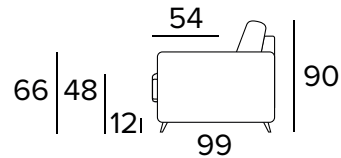

KOVOVÉ NOHY - VÝBĚR BAREV

RAL 7039

RAL 8019

RAL 9005

KŘESLO BEZ ROZKLADU**2-MÍSTNÁ POHOVKA****2-MÍSTNÁ ROZKLÁDACÍ POHOVKA**

MATRACE
120×192 CM / V: 13 CM

**3-MÍSTNÁ POHOVKA**

3-MÍSTNÁ ROZKLÁDACÍ POHOVKA

MATRACE
140×192 CM / V: 13 CM

**3-MÍSTNÁ MAXI POHOVKA (3 SEDÁKY)****3-MÍSTNÁ MAXI ROZKLÁDACÍ POHOVKA (3 SEDÁKY)**

MATRACE
160×192 CM / V: 13 CM

**2-MÍSTNÝ DÍL (PRAVÝ/LEVÝ)****2-MÍSTNÝ ROZKLÁDACÍ DÍL (PRAVÝ/LEVÝ)**

MATRACE
120×192 CM / V: 13 CM

3-MÍSTNÝ DÍL (PRAVÝ/LEVÝ)**3-MÍSTNÝ ROZKLÁDACÍ DÍL (PRAVÝ/LEVÝ)**

MATRACE
140×192 CM / V: 13 CM

**3-MÍSTNÝ MAXI DÍL (PRAVÝ/LEVÝ)****3-MÍSTNÝ MAXI ROZKLÁDACÍ DÍL (PRAVÝ/LEVÝ)**