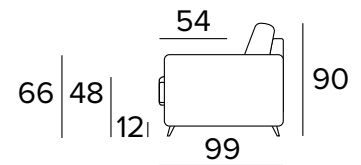

KOVOVÉ NOHY - VÝBĚR BAREV

RAL 7039

RAL 8019

RAL 9005

KŘESLO BEZ ROZKLADU**2-MÍSTNÁ POHOVKA****2-MÍSTNÁ ROZKLÁDACÍ POHOVKA**

MATRACE
120×192 CM / V: 13 CM

**3-MÍSTNÁ POHOVKA**

3-MÍSTNÁ ROZKLÁDACÍ POHOVKA

MATRACE
140×192 CM / V: 13 CM

**3-MÍSTNÁ MAXI POHOVKA (3 SEDÁKY)****3-MÍSTNÁ MAXI ROZKLÁDACÍ POHOVKA (3 SEDÁKY)**

MATRACE
160×192 CM / V: 13 CM

**2-MÍSTNÝ DÍL (PRAVÝ/LEVÝ)****2-MÍSTNÝ ROZKLÁDACÍ DÍL (PRAVÝ/LEVÝ)**

MATRACE
120×192 CM / V: 13 CM

3-MÍSTNÝ DÍL (PRAVÝ/LEVÝ)**3-MÍSTNÝ ROZKLÁDACÍ DÍL (PRAVÝ/LEVÝ)**

MATRACE
140×192 CM / V: 13 CM

**3-MÍSTNÝ MAXI DÍL (PRAVÝ/LEVÝ)****3-MÍSTNÝ MAXI ROZKLÁDACÍ DÍL (PRAVÝ/LEVÝ)**