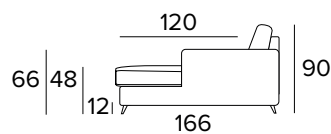

MATRACE
140×192 CM / V: 13 CM

**3-MÍSTNÁ MAXI POHOVKA (3 SEDÁKY)****3-MÍSTNÁ MAXI ROZKLÁDACÍ POHOVKA (3 SEDÁKY)**

MATRACE
160×192 CM / V: 13 CM

**2-MÍSTNÝ DÍL (PRAVÝ/LEVÝ)****2-MÍSTNÝ ROZKLÁDACÍ DÍL (PRAVÝ/LEVÝ)**

MATRACE
120×192 CM / V: 13 CM

3-MÍSTNÝ DÍL (PRAVÝ/LEVÝ)**3-MÍSTNÝ ROZKLÁDACÍ DÍL (PRAVÝ/LEVÝ)**

MATRACE
140×192 CM / V: 13 CM

**3-MÍSTNÝ MAXI DÍL (PRAVÝ/LEVÝ)****3-MÍSTNÝ MAXI ROZKLÁDACÍ DÍL (PRAVÝ/LEVÝ)**

MATRACE
160×192 CM / V: 13 CM

**ROHOVÝ DÍL (PRAVÝ/LEVÝ)****PODNOŽKA**

DEKORATIVNÍ POLŠTÁŘE**PŘÍPLATEK****STANDARD**

40×40

50×50

S LEMEM

40×40

50×50