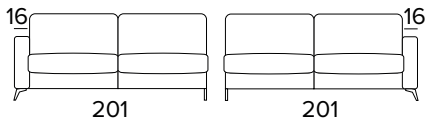

KOVOVÉ NOHY - VÝBĚR BAREV

RAL 7039

RAL 8019

RAL 9005

KŘESLO BEZ ROZKLADU**2-MÍSTNÁ POHOVKA****2-MÍSTNÁ ROZKLÁDACÍ POHOVKA**

MATRACE
120×192 CM / V: 13 CM

**3-MÍSTNÁ POHOVKA**

3-MÍSTNÁ ROZKLÁDACÍ POHOVKA

MATRACE
140×192 CM / V: 13 CM

**3-MÍSTNÁ MAXI POHOVKA (3 SEDÁKY)****3-MÍSTNÁ MAXI ROZKLÁDACÍ POHOVKA (3 SEDÁKY)**

MATRACE
160×192 CM / V: 13 CM

**2-MÍSTNÝ DÍL (PRAVÝ/LEVÝ)****2-MÍSTNÝ ROZKLÁDACÍ DÍL (PRAVÝ/LEVÝ)**

MATRACE
120×192 CM / V: 13 CM

3-MÍSTNÝ DÍL (PRAVÝ/LEVÝ)**3-MÍSTNÝ ROZKLÁDACÍ DÍL (PRAVÝ/LEVÝ)**

MATRACE
140×192 CM / V: 13 CM

**3-MÍSTNÝ MAXI DÍL (PRAVÝ/LEVÝ)****3-MÍSTNÝ MAXI ROZKLÁDACÍ DÍL (PRAVÝ/LEVÝ)**

MATRACE
160×192 CM / V: 13 CM

**ROHOVÝ DÍL (PRAVÝ/LEVÝ)****PODNOŽKA**

DEKORATIVNÍ POLŠTÁŘE**PŘÍPLATEK****STANDARD**

40×40

50×50

S LEMEM

40×40

50×50