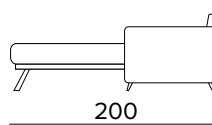

MATRACE
140×192 CM / V: 13 CM

**3-MÍSTNÁ MAXI POHOVKA (3 SEDÁKY)****3-MÍSTNÁ MAXI ROZKLÁDACÍ POHOVKA (3 SEDÁKY)**

MATRACE
160×192 CM / V: 13 CM

**2-MÍSTNÝ DÍL (PRAVÝ/LEVÝ)****2-MÍSTNÝ ROZKLÁDACÍ DÍL (PRAVÝ/LEVÝ)**

MATRACE
120×192 CM / V: 13 CM

3-MÍSTNÝ DÍL (PRAVÝ/LEVÝ)**3-MÍSTNÝ ROZKLÁDACÍ DÍL (PRAVÝ/LEVÝ)**

MATRACE
140×192 CM / V: 13 CM

**3-MÍSTNÝ MAXI DÍL (PRAVÝ/LEVÝ)****3-MÍSTNÝ MAXI ROZKLÁDACÍ DÍL (PRAVÝ/LEVÝ)**