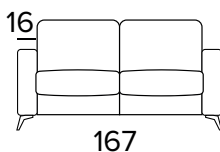

MATRACE

- Standardní matrace NEW MOON o hustotě polyuretanové pěny 35 kg/m³. Boční pás matrace je vyroben z vysoce prodyšného 3D materiálu, který umožňuje dokonalé odvětrání matrace, 100% polyester.
- Síla matrace: 13 cm

KOVOVÉ NOHY - VÝBĚR BAREV

RAL 7039

RAL 8019

RAL 9005

KŘESLO BEZ ROZKLADU**2-MÍSTNÁ POHOVKA****2-MÍSTNÁ ROZKLÁDACÍ POHOVKA**

MATRACE
120×192 CM / V: 13 CM

**3-MÍSTNÁ POHOVKA**

3-MÍSTNÁ ROZKLÁDACÍ POHOVKA

MATRACE
140×192 CM / V: 13 CM

**3-MÍSTNÁ MAXI POHOVKA (3 SEDÁKY)****3-MÍSTNÁ MAXI ROZKLÁDACÍ POHOVKA (3 SEDÁKY)**

MATRACE
160×192 CM / V: 13 CM

**2-MÍSTNÝ DÍL (PRAVÝ/LEVÝ)****2-MÍSTNÝ ROZKLÁDACÍ DÍL (PRAVÝ/LEVÝ)**

MATRACE
120×192 CM / V: 13 CM

3-MÍSTNÝ DÍL (PRAVÝ/LEVÝ)**3-MÍSTNÝ ROZKLÁDACÍ DÍL (PRAVÝ/LEVÝ)**

MATRACE
140×192 CM / V: 13 CM

**3-MÍSTNÝ MAXI DÍL (PRAVÝ/LEVÝ)****3-MÍSTNÝ MAXI ROZKLÁDACÍ DÍL (PRAVÝ/LEVÝ)**