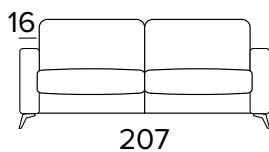

MATRACE

- Standardní matrace NEW MOON o hustotě polyuretanové pěny 35 kg/m³. Boční pás matrace je vyroben z vysoce prodyšného 3D materiálu, který umožňuje dokonalé odvětrání matrace, 100% polyester.
- Síla matrace: 13 cm

KOVOVÉ NOHY - VÝBĚR BAREV

RAL 7039

RAL 8019

RAL 9005

KŘESLO BEZ ROZKLADU**2-MÍSTNÁ POHOVKA****2-MÍSTNÁ ROZKLÁDACÍ POHOVKA**

MATRACE
120×192 CM / V: 13 CM

**3-MÍSTNÁ POHOVKA**

3-MÍSTNÁ ROZKLÁDACÍ POHOVKA

MATRACE
140×192 CM / V: 13 CM

**3-MÍSTNÁ MAXI POHOVKA (3 SEDÁKY)****3-MÍSTNÁ MAXI ROZKLÁDACÍ POHOVKA (3 SEDÁKY)**

MATRACE
160×192 CM / V: 13 CM

**2-MÍSTNÝ DÍL (PRAVÝ/LEVÝ)****2-MÍSTNÝ ROZKLÁDACÍ DÍL (PRAVÝ/LEVÝ)**

MATRACE
120×192 CM / V: 13 CM

3-MÍSTNÝ DÍL (PRAVÝ/LEVÝ)**3-MÍSTNÝ ROZKLÁDACÍ DÍL (PRAVÝ/LEVÝ)**

MATRACE
140×192 CM / V: 13 CM

**3-MÍSTNÝ MAXI DÍL (PRAVÝ/LEVÝ)****3-MÍSTNÝ MAXI ROZKLÁDACÍ DÍL (PRAVÝ/LEVÝ)**