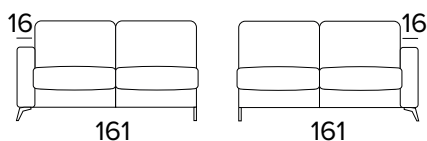

MATRACE

- Standardní matrace NEW MOON o hustotě polyuretanové pěny 35 kg/m³. Boční pás matrace je vyroben z vysoce prodyšného 3D materiálu, který umožňuje dokonalé odvětrání matrace, 100% polyester.
- Síla matrace: 13 cm

KOVOVÉ NOHY - VÝBĚR BAREV

RAL 7039

RAL 8019

RAL 9005

KŘESLO BEZ ROZKLADU**2-MÍSTNÁ POHOVKA****2-MÍSTNÁ ROZKLÁDACÍ POHOVKA**

MATRACE
120×192 CM / V: 13 CM

**3-MÍSTNÁ POHOVKA**

3-MÍSTNÁ ROZKLÁDACÍ POHOVKA

MATRACE
140×192 CM / V: 13 CM

**3-MÍSTNÁ MAXI POHOVKA (3 SEDÁKY)****3-MÍSTNÁ MAXI ROZKLÁDACÍ POHOVKA (3 SEDÁKY)**

MATRACE
160×192 CM / V: 13 CM

**2-MÍSTNÝ DÍL (PRAVÝ/LEVÝ)****2-MÍSTNÝ ROZKLÁDACÍ DÍL (PRAVÝ/LEVÝ)**

MATRACE
120×192 CM / V: 13 CM

3-MÍSTNÝ DÍL (PRAVÝ/LEVÝ)**3-MÍSTNÝ ROZKLÁDACÍ DÍL (PRAVÝ/LEVÝ)**

MATRACE
140×192 CM / V: 13 CM

**3-MÍSTNÝ MAXI DÍL (PRAVÝ/LEVÝ)****3-MÍSTNÝ MAXI ROZKLÁDACÍ DÍL (PRAVÝ/LEVÝ)**