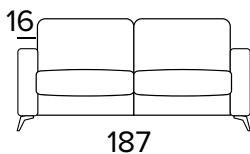

MATRACE

- Standardní matrace NEW MOON o hustotě polyuretanové pěny 35 kg/m³. Boční pás matrace je vyroben z vysoce prodyšného 3D materiálu, který umožňuje dokonalé odvětrání matrace, 100% polyester.
- Síla matrace: 13 cm

KOVOVÉ NOHY - VÝBĚR BAREV

RAL 7039

RAL 8019

RAL 9005

KŘESLO BEZ ROZKLADU**2-MÍSTNÁ POHOVKA****2-MÍSTNÁ ROZKLÁDACÍ POHOVKA**

MATRACE
120×192 CM / V: 13 CM

**3-MÍSTNÁ POHOVKA**

3-MÍSTNÁ ROZKLÁDACÍ POHOVKA

MATRACE
140×192 CM / V: 13 CM

**3-MÍSTNÁ MAXI POHOVKA (3 SEDÁKY)****3-MÍSTNÁ MAXI ROZKLÁDACÍ POHOVKA (3 SEDÁKY)**

MATRACE
160×192 CM / V: 13 CM

**2-MÍSTNÝ DÍL (PRAVÝ/LEVÝ)****2-MÍSTNÝ ROZKLÁDACÍ DÍL (PRAVÝ/LEVÝ)**

MATRACE
120×192 CM / V: 13 CM

3-MÍSTNÝ DÍL (PRAVÝ/LEVÝ)**3-MÍSTNÝ ROZKLÁDACÍ DÍL (PRAVÝ/LEVÝ)**

MATRACE
140×192 CM / V: 13 CM

**3-MÍSTNÝ MAXI DÍL (PRAVÝ/LEVÝ)****3-MÍSTNÝ MAXI ROZKLÁDACÍ DÍL (PRAVÝ/LEVÝ)**