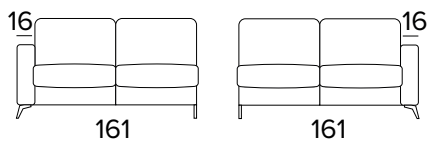

MATRACE

- Standardní matrace NEW MOON o hustotě polyuretanové pěny 35 kg/m³. Boční pás matrace je vyroben z vysoce prodyšného 3D materiálu, který umožňuje dokonalé odvětrání matrace, 100% polyester.
- Síla matrace: 13 cm

KOVOVÉ NOHY - VÝBĚR BAREV

RAL 7039

RAL 8019

RAL 9005

KŘESLO BEZ ROZKLADU**2-MÍSTNÁ POHOVKA****2-MÍSTNÁ ROZKLÁDACÍ POHOVKA**

MATRACE
120×192 CM / V: 13 CM

**3-MÍSTNÁ POHOVKA**

3-MÍSTNÁ ROZKLÁDACÍ POHOVKA

MATRACE
140×192 CM / V: 13 CM

**3-MÍSTNÁ MAXI POHOVKA (3 SEDÁKY)****3-MÍSTNÁ MAXI ROZKLÁDACÍ POHOVKA (3 SEDÁKY)**

MATRACE
160×192 CM / V: 13 CM

**2-MÍSTNÝ DÍL (PRAVÝ/LEVÝ)****2-MÍSTNÝ ROZKLÁDACÍ DÍL (PRAVÝ/LEVÝ)**

MATRACE
120×192 CM / V: 13 CM

3-MÍSTNÝ DÍL (PRAVÝ/LEVÝ)**3-MÍSTNÝ ROZKLÁDACÍ DÍL (PRAVÝ/LEVÝ)**

MATRACE
140×192 CM / V: 13 CM

**3-MÍSTNÝ MAXI DÍL (PRAVÝ/LEVÝ)****3-MÍSTNÝ MAXI ROZKLÁDACÍ DÍL (PRAVÝ/LEVÝ)**