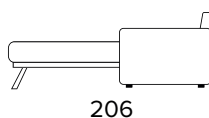

3-MÍSTNÁ MAXI ROZKLÁDACÍ POHOVKA

MATRACE
160×195 CM / V: 12 CM