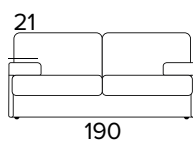

Italská sedací
souprava značky
Vitarelax

TECHNICKÉ INFORMACE

- Sedáky jsou vyrobeny z polyuretanové pěny o hustotě 30 kg/m³.
- Opěráky jsou vyrobeny z polyuretanové pěny o hustotě 21 kg/m³.
- Pro dřevěné díly se používají dřevěné panely vyrobené podle ekologických norem.
- Rozkládací mechanismus Santiago.
- Otevírání pohovky jediným otočením, polštáře opěráku a sedáku není nutné odstraňovat.
- Standardní elektricky svařovaná konstrukce, s elastickými pásy v oblasti sezení, a také ve verzi s dodatečným lamelovým roštem v bederní oblasti.
- Povrchová úprava rozkládacího mechanismu – epoxidová vypalovaná barva.
- Plně snímatelné látkové potahy.
- Dekorativní polštáře lze zakoupit za příplatek.

MATRACE

- Standardní matrace PRIME o hustotě polyuretanové pěny 21 kg/m³. Boční pás matrace je vyroben z vysoce prodyšného 3D materiálu, který umožňuje dokonalé odvětrání matrace, 100% polyester.
- Síla matrace: 12 cm

3-MÍSTNÁ ROZKLÁDACÍ POHOVKA

MATRACE
140×195 CM / V: 12 CM

**3-MÍSTNÁ MAXI ROZKLÁDACÍ POHOVKA**

MATRACE
160×195 CM / V: 12 CM

**VÝBĚROVÉ MATRACE****PŘÍPLATEK**

NEW MOON
Hustota 35 kg/m³

MEMOFLEX
Hustota 35 kg/m³
s paměťovou pěnou