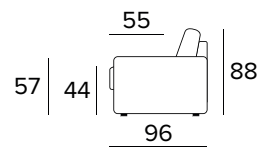

Italská sedací
souprava značky
Vitarelax

TECHNICKÉ INFORMACE

- Sedáky jsou vyrobeny z polyuretanové pěny o hustotě 30 kg/m³.
- Opěráky jsou vyrobeny z polyuretanové pěny o hustotě 21 kg/m³.
- Pro dřevěné díly se používají dřevěné panely vyrobené podle ekologických norem.
- Rozkládací mechanismus Santiago.
- Otevírání pohovky jediným otočením, polštáře opěráku a sedáku není nutné odstraňovat.
- Standardní elektricky svařovaná konstrukce, s elastickými pásy v oblasti sezení, a také ve verzi s dodatečným lamelovým roštem v bederní oblasti.
- Povrchová úprava rozkládacího mechanismu – epoxidová vypalovaná barva.
- Plně snímatelné látkové potahy.
- Dekorativní polštáře lze zakoupit za příplatek.

MATRACE

- Standardní matrace PRIME o hustotě polyuretanové pěny 21 kg/m³. Boční pás matrace je vyroben z vysoce prodyšného 3D materiálu, který umožňuje dokonalé odvětrání matrace, 100% polyester.
- Síla matrace: 12 cm

3-MÍSTNÁ ROZKLÁDACÍ POHOVKA

MATRACE
140×195 CM / V: 12 CM

**3-MÍSTNÁ MAXI ROZKLÁDACÍ POHOVKA**

MATRACE
160×195 CM / V: 12 CM

**VÝBĚROVÉ MATRACE****PŘÍPLATEK**

NEW MOON
Hustota 35 kg/m³

MEMOFLEX
Hustota 35 kg/m³
s paměťovou pěnou