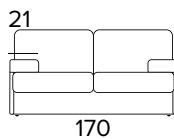

Italská sedací
souprava značky
Vitarelax

TECHNICKÉ INFORMACE

- Sedáky jsou vyrobeny z polyuretanové pěny o hustotě 30 kg/m³.
- Opěráky jsou vyrobeny z polyuretanové pěny o hustotě 21 kg/m³.
- Pro dřevěné díly se používají dřevěné panely vyrobené podle ekologických norem.
- Rozkládací mechanismus Santiago.
- Otevírání pohovky jediným otočením, polštáře opěráku a sedáku není nutné odstraňovat.
- Standardní elektricky svařovaná konstrukce, s elastickými pásy v oblasti sezení, a také ve verzi s dodatečným lamelovým roštem v bederní oblasti.
- Povrchová úprava rozkládacího mechanismu – epoxidová vypalovaná barva.
- Plně snímatelné látkové potahy.
- Dekorativní polštáře lze zakoupit za příplatek.

MATRACE

- Standardní matrace PRIME o hustotě polyuretanové pěny 21 kg/m³. Boční pás matrace je vyroben z vysoce prodyšného 3D materiálu, který umožňuje dokonalé odvětrání matrace, 100% polyester.
- Síla matrace: 12 cm

3-MÍSTNÁ ROZKLÁDACÍ POHOVKA

MATRACE
140×195 CM / V: 12 CM

**3-MÍSTNÁ MAXI ROZKLÁDACÍ POHOVKA**

MATRACE
160×195 CM / V: 12 CM

**VÝBĚROVÉ MATRACE****PŘÍPLATEK**

NEW MOON
Hustota 35 kg/m³

MEMOFLEX
Hustota 35 kg/m³
s paměťovou pěnou