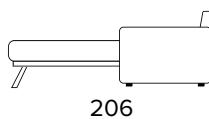

3-MÍSTNÁ ROZKLÁDACÍ POHOVKA

MATRACE
140×195 CM / V: 12 CM