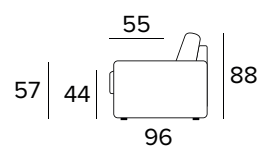

MATRACE

- Standardní matrace PRIME o hustotě polyuretanové pěny 21 kg/m³. Boční pás matrace je vyroben z vysoce prodyšného 3D materiálu, který umožňuje dokonalé odvětrání matrace, 100% polyester.
- Síla matrace: 12 cm

3-MÍSTNÁ ROZKLÁDACÍ POHOVKA

MATRACE
140×195 CM / V: 12 CM

**3-MÍSTNÁ MAXI ROZKLÁDACÍ POHOVKA**

MATRACE
160×195 CM / V: 12 CM

**VÝBĚROVÉ MATRACE****PŘÍPLATEK**

NEW MOON
Hustota 35 kg/m³

MEMOFLEX
Hustota 35 kg/m³
s paměťovou pěnou