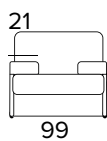

**ROZKLÁDACÍ KŘESLO**

MATRACE  
70×195 CM / V: 12 CM

**VÝBĚROVÉ MATRACE****PŘÍPLATEK**

**NEW MOON**  
Hustota 35 kg/m<sup>3</sup>

**MEMOFLEX**  
Hustota 35 kg/m<sup>3</sup>  
s pamětovou pěnou