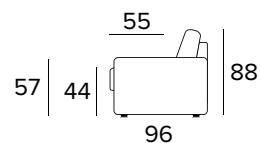

**ROZKLÁDACÍ KŘESLO**

MATRACE  
70×195 CM / V: 12 CM

**VÝBĚROVÉ MATRACE****PŘÍPLATEK**

**NEW MOON**  
Hustota 35 kg/m<sup>3</sup>

**MEMOFLEX**  
Hustota 35 kg/m<sup>3</sup>  
s pamětovou pěnou