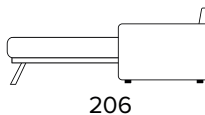

ROZKLÁDACÍ KŘESLO

MATRACE
70×195 CM / V: 12 CM