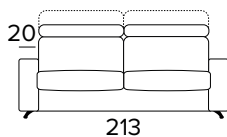

## TECHNICKÉ INFORMACE

- Sedáky jsou vyrobeny z polyuretanové pěny o hustotě 27 kg/m<sup>3</sup>.
- Opěráky jsou vyrobeny z polyuretanové pěny o hustotě 18 kg/m<sup>3</sup> a doplněné výplní z dutých vláken.
- Opěrky hlavy jsou plně nastavitelné.
- Pro dřevěné díly se používají dřevěné panely vyrobené podle ekologických norem.
- Rozkládací mechanismus Otello Big.
- Otvírání pohovky jediným otočením, polštáře opěráku a sedáku není nutné odstraňovat.
- Standardní elektricky svařovaná konstrukce, s elastickými pásy v oblasti sezení, a také ve verzi s dodatečným lamelovým roštem v bederní oblasti.
- Povrchová úprava rozkládacího mechanismu – epoxidová vypalovaná barva.

## MATRACE

- Standardní matrace ENGEL o hustotě polyuretanové pěny 30 kg/m<sup>3</sup>. Boční pás matrace je vyroben z vysoce prodyšného 3D materiálu, který umožňuje dokonalé odvětrání matrace, 100% polyester.
- Síla matrace: 17 cm

**3-MÍSTNÁ POHOVKA****3-MÍSTNÁ ROZKLÁDACÍ POHOVKA**

MATERASSO / MATTRESS  
CM 140x196 / H 17

**3-MÍSTNÁ MAXI POHOVKA****3-MÍSTNÁ MAXI ROZKLÁDACÍ POHOVKA**

MATERASSO / MATTRESS  
CM 160x196 / H 17

**ROHOVÝ DÍL S ÚLOŽNÝM PROSTOREM**