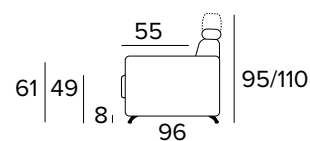

## MATRACE

- Standardní matrace ENGEL o hustotě polyuretanové pěny 30 kg/m<sup>3</sup>. Boční pás matrace je vyroben z vysoce prodyšného 3D materiálu, který umožňuje dokonalé odvětrání matrace, 100% polyester.
- Síla matrace: 17 cm

**3-MÍSTNÁ POHOVKA****3-MÍSTNÁ ROZKLÁDACÍ POHOVKA**

MATERASSO / MATTRESS  
CM 140x196 / H 17

**3-MÍSTNÁ MAXI POHOVKA****3-MÍSTNÁ MAXI ROZKLÁDACÍ POHOVKA**

MATERASSO / MATTRESS  
CM 160x196 / H 17

**ROHOVÝ DÍL S ÚLOŽNÝM PROSTOREM**