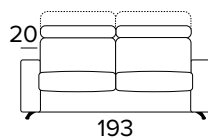

3-MÍSTNÁ POHOVKA