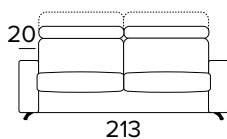

## TECHNICKÉ INFORMACE

- Sedáky jsou vyrobeny z polyuretanové pěny o hustotě 27 kg/m<sup>3</sup>.
- Opěráky jsou vyrobeny z polyuretanové pěny o hustotě 18 kg/m<sup>3</sup> a doplněné výplní z dutých vláken.
- Opěrky hlavy jsou plně nastavitelné.
- Pro dřevěné díly se používají dřevěné panely vyrobené podle ekologických norem.
- Rozkládací mechanismus Otello Big.
- Otvírání pohovky jediným otočením, polštáře opěráku a sedáku není nutné odstraňovat.
- Standardní elektricky svařovaná konstrukce, s elastickými pásy v oblasti sezení, a také ve verzi s dodatečným lamelovým roštem v bederní oblasti.
- Povrchová úprava rozkládacího mechanismu – epoxidová vypalovaná barva.

## MATRACE

- Standardní matrace ENGEL o hustotě polyuretanové pěny 30 kg/m<sup>3</sup>. Boční pás matrace je vyroben z vysoce prodyšného 3D materiálu, který umožňuje dokonalé odvětrání matrace, 100% polyester.
- Síla matrace: 17 cm

**3-MÍSTNÁ POHOVKA****3-MÍSTNÁ ROZKLÁDACÍ POHOVKA**

MATERASSO / MATTRESS  
CM 140x196 / H 17

**3-MÍSTNÁ MAXI POHOVKA****3-MÍSTNÁ MAXI ROZKLÁDACÍ POHOVKA**

MATERASSO / MATTRESS  
CM 160x196 / H 17

**ROHOVÝ DÍL S ÚLOŽNÝM PROSTOREM**