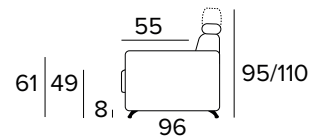

## MATRACE

- Standardní matrace ENGEL o hustotě polyuretanové pěny 30 kg/m<sup>3</sup>. Boční pás matrace je vyroben z vysoce prodyšného 3D materiálu, který umožňuje dokonalé odvětrání matrace, 100% polyester.
- Síla matrace: 17 cm

**3-MÍSTNÁ POHOVKA****3-MÍSTNÁ ROZKLÁDACÍ POHOVKA**

MATERASSO / MATTRESS  
CM 140x196 / H 17

**3-MÍSTNÁ MAXI POHOVKA****3-MÍSTNÁ MAXI ROZKLÁDACÍ POHOVKA**

MATERASSO / MATTRESS  
CM 160x196 / H 17

**ROHOVÝ DÍL S ÚLOŽNÝM PROSTOREM**