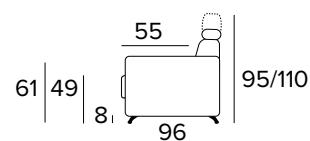

## MATRACE

- Standardní matrace ENGEL o hustotě polyuretanové pěny 30 kg/m<sup>3</sup>. Boční pás matrace je vyroben z vysoce prodyšného 3D materiálu, který umožňuje dokonalé odvětrání matrace, 100% polyester.
- Síla matrace: 17 cm

**3-MÍSTNÁ POHOVKA****3-MÍSTNÁ ROZKLÁDACÍ POHOVKA**

MATERASSO / MATTRESS  
CM 140x196 / H 17

**3-MÍSTNÁ MAXI POHOVKA****3-MÍSTNÁ MAXI ROZKLÁDACÍ POHOVKA**

MATERASSO / MATTRESS  
CM 160x196 / H 17

**ROHOVÝ DÍL S ÚLOŽNÝM PROSTOREM**