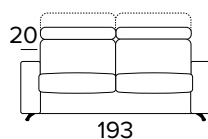

3-MÍSTNÁ ROZKLÁDACÍ POHOVKA

MATERASSO / MATTRESS
CM 140x196 / H 17