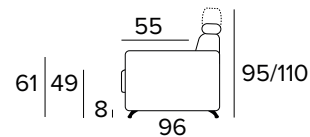

3-MÍSTNÁ POHOVKA