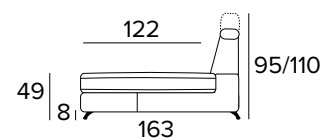

## MATRACE

- Standardní matrace ENGEL o hustotě polyuretanové pěny 30 kg/m<sup>3</sup>. Boční pás matrace je vyroben z vysoce prodyšného 3D materiálu, který umožňuje dokonalé odvětrání matrace, 100% polyester.
- Síla matrace: 17 cm

**3-MÍSTNÁ POHOVKA****3-MÍSTNÁ ROZKLÁDACÍ POHOVKA**

MATERASSO / MATTRESS  
CM 140x196 / H 17

**3-MÍSTNÁ MAXI POHOVKA****3-MÍSTNÁ MAXI ROZKLÁDACÍ POHOVKA**

MATERASSO / MATTRESS  
CM 160x196 / H 17

**ROHOVÝ DÍL S ÚLOŽNÝM PROSTOREM**