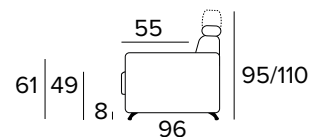

3-MÍSTNÁ POHOVKA