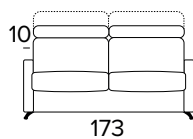

3-MÍSTNÁ POHOVKA