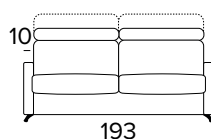

## TECHNICKÉ INFORMACE

- Sedáky jsou vyrobeny z polyuretanové pěny o hustotě 27 kg/m<sup>3</sup>.
- Opěráky jsou vyrobeny z polyuretanové pěny o hustotě 18 kg/m<sup>3</sup> a doplněné výplní z dutých vláken.
- Opěrky hlavy jsou plně nastavitelné.
- Pro dřevěné díly se používají dřevěné panely vyrobené podle ekologických norem.
- Rozkládací mechanismus Otello Big.
- Otevírání pohovky jediným otočením, polštáře opěráku a sedáku není nutné odstraňovat.
- Standardní elektricky svařovaná konstrukce, s elastickými pásy v oblasti sezení, a také ve verzi s dodatečným lamelovým roštem v bederní oblasti.
- Povrchová úprava rozkládacího mechanismu – epoxidová vypalovaná barva.

## MATRACE

- Standardní matrace ENGEL o hustotě polyuretanové pěny 30 kg/m<sup>3</sup>. Boční pás matrace je vyroben z vysoce prodyšného 3D materiálu, který umožňuje dokonalé odvětrání matrace, 100% polyester.
- Síla matrace: 17 cm

**3-MÍSTNÁ POHOVKA****3-MÍSTNÁ ROZKLÁDACÍ POHOVKA**

MATERASSO / MATTRESS  
CM 140x196 / H 17

**3-MÍSTNÁ MAXI POHOVKA****3-MÍSTNÁ MAXI ROZKLÁDACÍ POHOVKA**

MATERASSO / MATTRESS  
CM 160x196 / H 17

**ROHOVÝ DÍL S ÚLOŽNÝM PROSTOREM**