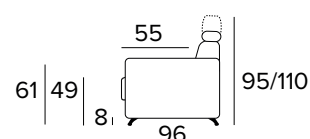

3-MÍSTNÁ POHOVKA

3-MÍSTNÁ ROZKLÁDACÍ POHOVKA

MATERASSO / MATTRESS
CM 140x196 / H 17

3-MÍSTNÁ MAXI POHOVKA

3-MÍSTNÁ MAXI ROZKLÁDACÍ POHOVKA

MATERASSO / MATTRESS
CM 160x196 / H 17

ROHOVÝ DÍL S ÚLOŽNÝM PROSTOREM