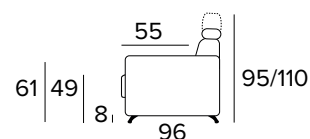

3-MÍSTNÁ MAXI POHOVKA