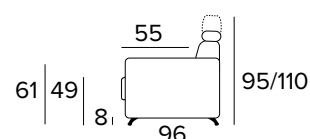

## MATRACE

- Standardní matrace ENGEL o hustotě polyuretanové pěny 30 kg/m<sup>3</sup>. Boční pás matrace je vyroben z vysoce prodyšného 3D materiálu, který umožňuje dokonalé odvětrání matrace, 100% polyester.
- Síla matrace: 17 cm

**3-MÍSTNÁ POHOVKA****3-MÍSTNÁ ROZKLÁDACÍ POHOVKA**

MATERASSO / MATTRESS  
CM 140x196 / H 17

**3-MÍSTNÁ MAXI POHOVKA****3-MÍSTNÁ MAXI ROZKLÁDACÍ POHOVKA**

MATERASSO / MATTRESS  
CM 160x196 / H 17

**ROHOVÝ DÍL S ÚLOŽNÝM PROSTOREM**