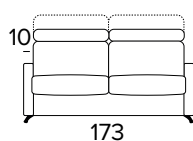

3-MÍSTNÁ ROZKLÁDACÍ POHOVKA

MATERASSO / MATTRESS
CM 140x196 / H 17