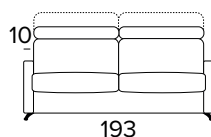

## TECHNICKÉ INFORMACE

- Sedáky jsou vyrobeny z polyuretanové pěny o hustotě 27 kg/m<sup>3</sup>.
- Opěráky jsou vyrobeny z polyuretanové pěny o hustotě 18 kg/m<sup>3</sup> a doplněné výplní z dutých vláken.
- Opěrky hlavy jsou plně nastavitelné.
- Pro dřevěné díly se používají dřevěné panely vyrobené podle ekologických norem.
- Rozkládací mechanismus Otello Big.
- Otevírání pohovky jediným otočením, polštáře opěráku a sedáku není nutné odstraňovat.
- Standardní elektricky svařovaná konstrukce, s elastickými pásy v oblasti sezení, a také ve verzi s dodatečným lamelovým roštem v bederní oblasti.
- Povrchová úprava rozkládacího mechanismu – epoxidová vypalovaná barva.

## MATRACE

- Standardní matrace ENGEL o hustotě polyuretanové pěny 30 kg/m<sup>3</sup>. Boční pás matrace je vyroben z vysoce prodyšného 3D materiálu, který umožňuje dokonalé odvětrání matrace, 100% polyester.
- Síla matrace: 17 cm

**3-MÍSTNÁ POHOVKA****3-MÍSTNÁ ROZKLÁDACÍ POHOVKA**

MATERASSO / MATTRESS  
CM 140x196 / H 17

**3-MÍSTNÁ MAXI POHOVKA****3-MÍSTNÁ MAXI ROZKLÁDACÍ POHOVKA**

MATERASSO / MATTRESS  
CM 160x196 / H 17

**ROHOVÝ DÍL S ÚLOŽNÝM PROSTOREM**