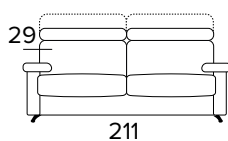

## TECHNICKÉ INFORMACE

- Sedáky jsou vyrobeny z polyuretanové pěny o hustotě 27 kg/m<sup>3</sup>.
- Opěráky jsou vyrobeny z polyuretanové pěny o hustotě 18 kg/m<sup>3</sup> a doplněné výplní z dutých vláken.
- Opěrky hlavy jsou plně nastavitelné.
- Pro dřevěné díly se používají dřevěné panely vyrobené podle ekologických norem.
- Rozkládací mechanismus Otello Big.
- Otevírání pohovky jediným otočením, polštáře opěráku a sedáku není nutné odstraňovat.
- Standardní elektricky svařovaná konstrukce, s elastickými pásy v oblasti sezení, a také ve verzi s dodatečným lamelovým roštem v bederní oblasti.
- Povrchová úprava rozkládacího mechanismu – epoxidová vypalovaná barva.

## MATRACE

- Standardní matrace ENGEL o hustotě polyuretanové pěny 30 kg/m<sup>3</sup>. Boční pás matrace je vyroben z vysoce prodyšného 3D materiálu, který umožňuje dokonalé odvětrání matrace, 100% polyester.
- Síla matrace: 17 cm

**3-MÍSTNÁ POHOVKA****3-MÍSTNÁ ROZKLÁDACÍ POHOVKA**

MATERASSO / MATTRESS  
CM 140x196 / H 17

**3-MÍSTNÁ MAXI POHOVKA****3-MÍSTNÁ MAXI ROZKLÁDACÍ POHOVKA**

MATERASSO / MATTRESS  
CM 160x196 / H 17

**ROHOVÝ DÍL S ÚLOŽNÝM PROSTOREM**