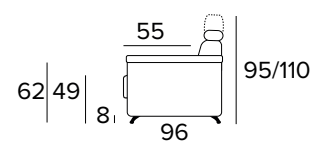

## MATRACE

- Standardní matrace ENGEL o hustotě polyuretanové pěny 30 kg/m<sup>3</sup>. Boční pás matrace je vyroben z vysoce prodyšného 3D materiálu, který umožňuje dokonalé odvětrání matrace, 100% polyester.
- Síla matrace: 17 cm

**3-MÍSTNÁ POHOVKA****3-MÍSTNÁ ROZKLÁDACÍ POHOVKA**

MATERASSO / MATTRESS  
CM 140x196 / H 17

**3-MÍSTNÁ MAXI POHOVKA****3-MÍSTNÁ MAXI ROZKLÁDACÍ POHOVKA**

MATERASSO / MATTRESS  
CM 160x196 / H 17

**ROHOVÝ DÍL S ÚLOŽNÝM PROSTOREM**