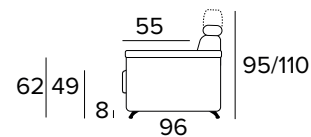

3-MÍSTNÁ POHOVKA