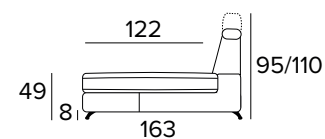

## MATRACE

- Standardní matrace ENGEL o hustotě polyuretanové pěny 30 kg/m<sup>3</sup>. Boční pás matrace je vyroben z vysoce prodyšného 3D materiálu, který umožňuje dokonalé odvětrání matrace, 100% polyester.
- Síla matrace: 17 cm

**3-MÍSTNÁ POHOVKA****3-MÍSTNÁ ROZKLÁDACÍ POHOVKA**

MATERASSO / MATTRESS  
CM 140x196 / H 17

**3-MÍSTNÁ MAXI POHOVKA****3-MÍSTNÁ MAXI ROZKLÁDACÍ POHOVKA**

MATERASSO / MATTRESS  
CM 160x196 / H 17

**ROHOVÝ DÍL S ÚLOŽNÝM PROSTOREM**