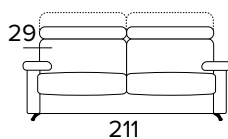

## TECHNICKÉ INFORMACE

- Sedáky jsou vyrobeny z polyuretanové pěny o hustotě 27 kg/m<sup>3</sup>.
- Opěráky jsou vyrobeny z polyuretanové pěny o hustotě 18 kg/m<sup>3</sup> a doplněné výplní z dutých vláken.
- Opěrky hlavy jsou plně nastavitelné.
- Pro dřevěné díly se používají dřevěné panely vyrobené podle ekologických norem.
- Rozkládací mechanismus Otello Big.
- Otevírání pohovky jediným otočením, polštáře opěráku a sedáku není nutné odstraňovat.
- Standardní elektricky svařovaná konstrukce, s elastickými pásy v oblasti sezení, a také ve verzi s dodatečným lamelovým roštem v bederní oblasti.
- Povrchová úprava rozkládacího mechanismu – epoxidová vypalovaná barva.

## MATRACE

- Standardní matrace ENGEL o hustotě polyuretanové pěny 30 kg/m<sup>3</sup>. Boční pás matrace je vyroben z vysoce prodyšného 3D materiálu, který umožňuje dokonalé odvětrání matrace, 100% polyester.
- Síla matrace: 17 cm

**3-MÍSTNÁ POHOVKA****3-MÍSTNÁ ROZKLÁDACÍ POHOVKA**

MATERASSO / MATTRESS  
CM 140x196 / H 17

**3-MÍSTNÁ MAXI POHOVKA****3-MÍSTNÁ MAXI ROZKLÁDACÍ POHOVKA**

MATERASSO / MATTRESS  
CM 160x196 / H 17

**ROHOVÝ DÍL S ÚLOŽNÝM PROSTOREM**