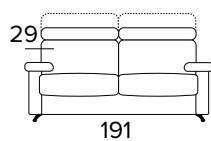

3-MÍSTNÁ POHOVKA