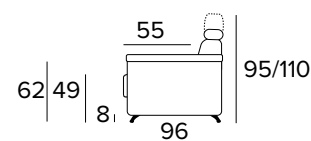

## MATRACE

- Standardní matrace ENGEL o hustotě polyuretanové pěny 30 kg/m<sup>3</sup>. Boční pás matrace je vyroben z vysoce prodyšného 3D materiálu, který umožňuje dokonalé odvětrání matrace, 100% polyester.
- Síla matrace: 17 cm

**3-MÍSTNÁ POHOVKA****3-MÍSTNÁ ROZKLÁDACÍ POHOVKA**

MATERASSO / MATTRESS  
CM 140x196 / H 17

**3-MÍSTNÁ MAXI POHOVKA****3-MÍSTNÁ MAXI ROZKLÁDACÍ POHOVKA**

MATERASSO / MATTRESS  
CM 160x196 / H 17

**ROHOVÝ DÍL S ÚLOŽNÝM PROSTOREM**