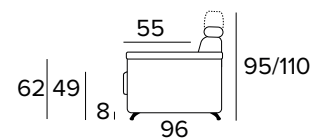

## MATRACE

- Standardní matrace ENGEL o hustotě polyuretanové pěny 30 kg/m<sup>3</sup>. Boční pás matrace je vyroben z vysoce prodyšného 3D materiálu, který umožňuje dokonalé odvětrání matrace, 100% polyester.
- Síla matrace: 17 cm

**3-MÍSTNÁ POHOVKA****3-MÍSTNÁ ROZKLÁDACÍ POHOVKA**

MATERASSO / MATTRESS  
CM 140x196 / H 17

**3-MÍSTNÁ MAXI POHOVKA****3-MÍSTNÁ MAXI ROZKLÁDACÍ POHOVKA**

MATERASSO / MATTRESS  
CM 160x196 / H 17

**ROHOVÝ DÍL S ÚLOŽNÝM PROSTOREM**