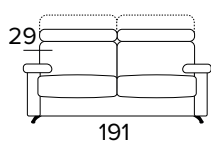

3-MÍSTNÁ ROZKLÁDACÍ POHOVKA

MATERASSO / MATTRESS
CM 140x196 / H 17