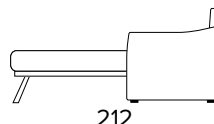

TECHNICKÉ INFORMACE

- Sedací polštáře v expandované polyuretanové hustotě 30 kg/m³ potažené pryskyřicí 200 g.
- Zadní polštáře v expandované polyuretanové hustotě 21 kg/m³ pokryté 200 g pryskyřice ošetřené pryskyřicí.
- Dřevěná část vyrobená z ekologických dřevěných panelů.
- Mechanismus Otello Big.
- Skládací mechanismus umožňující otevírání pohovky v jediném otočení, udržující sedadla a polštáře zad připevněné k základně postele.
- Standardní elektricky svařovaná základna postele s elastickými pásy v oblasti sedadel a volitelnou roštovou základnou.

- Pečená epoxidová pryskyřice.
- Plně snímatelné látkové potahy.
- Dekorativní polštáře lze zakoupit za příplatek.

MATRACE

- Standardní matrace Engel v expandované polyuretanové hustotě 30 kg / m³ pokrytá 100%.
- Síla matrace: 17 cm

2-MÍSTNÁ ROZKLÁDACÍ POHOVKA

170
ÚZKÉ OPĚRKY
(SMALL)

182
SILNÉ OPĚRKY
(LARGE)

212
MATRACE
120X196 CM | V: 17 CM

3-MÍSTNÁ ROZKLÁDACÍ POHOVKA

190
ÚZKÉ OPĚRKY
(SMALL)

202
SILNÉ OPĚRKY
(LARGE)

212
MATRACE
140X196 CM | V: 17 CM