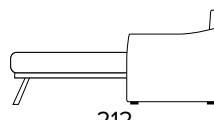

2-MÍSTNÁ ROZKLÁDACÍ POHOVKA

170
ÚZKÉ OPĚRKY
(SMALL)

182
SILNÉ OPĚRKY
(LARGE)

212
MATRACE
120X196 CM | V: 17 CM

3-MÍSTNÁ ROZKLÁDACÍ POHOVKA

190
ÚZKÉ OPĚRKY
(SMALL)

202
SILNÉ OPĚRKY
(LARGE)

212
MATRACE
140X196 CM | V: 17 CM

3-MÍSTNÁ ROZKLÁDACÍ MAXI POHOVKA

210
ÚZKÉ OPĚRKY
(SMALL)

222
SILNÉ OPĚRKY
(LARGE)

212
MATRACE
160X196 CM | V: 17 CM

DEKORATIVNÍ POLŠTÁŘE**PŘÍPLATEK****STANDARD**

40×40

50×50

S LEMEM