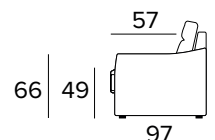

2-MÍSTNÁ ROZKLÁDACÍ POHOVKA

170
ÚZKÉ OPĚRKY
(SMALL)

182
SILNÉ OPĚRKY
(LARGE)

212
MATRACE
120X196 CM | V: 17 CM

3-MÍSTNÁ ROZKLÁDACÍ POHOVKA

190
ÚZKÉ OPĚRKY
(SMALL)

202
SILNÉ OPĚRKY
(LARGE)

212
MATRACE
140X196 CM | V: 17 CM

3-MÍSTNÁ ROZKLÁDACÍ MAXI POHOVKA

210
ÚZKÉ OPĚRKY
(SMALL)

222
SILNÉ OPĚRKY
(LARGE)

212
MATRACE
160X196 CM | V: 17 CM

DEKORATIVNÍ POLŠTÁŘE**PŘÍPLATEK****STANDARD**

40×40

50×50

S LEMEM