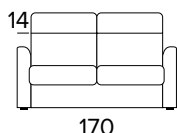

Rozkládací pohovka

Cimone Small/Large

Jednoduchá, ale přesto designová pohovka, která doplní váš interiér a zaujme svým vzhledem. O pohodlný spánek se postará matrace o síle 17 cm.

Italská sedací
souprava značky
Vitarelax

TECHNICKÉ INFORMACE

- Sedací polštáře v expandované polyuretanové hustotě 30 kg/m³ potažené pryskyřicí 200 g.
- Zadní polštáře v expandované polyuretanové hustotě 21 kg/m³ pokryté 200 g pryskyřice ošetřené pryskyřicí.
- Dřevěná část vyrobená z ekologických dřevěných panelů.
- Mechanismus Otello Big.
- Skládací mechanismus umožňující otevírání pohovky v jediném otočení, udržující sedadla a polštáře zad připevněné k základně postele.
- Standardní elektricky svařovaná základna postele s elastickými pásy v oblasti sedadel a volitelnou roštovou základnou.

- Pečená epoxidová pryskyřice.
- Plně snímatelné látkové potahy.
- Dekorativní polštáře lze zakoupit za příplatek.

MATRACE

- Standardní matrace Engel v expandované polyuretanové hustotě 30 kg / m³ pokrytá 100%.
- Síla matrace: 17 cm

2-MÍSTNÁ ROZKLÁDACÍ POHOVKA

170
ÚZKÉ OPĚRKY
(SMALL)

182
SILNÉ OPĚRKY
(LARGE)

212
MATRACE
120X196 CM | V: 17 CM

3-MÍSTNÁ ROZKLÁDACÍ POHOVKA

190
ÚZKÉ OPĚRKY
(SMALL)

202
SILNÉ OPĚRKY
(LARGE)

212
MATRACE
140X196 CM | V: 17 CM