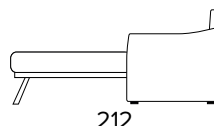

2-MÍSTNÁ ROZKLÁDACÍ POHOVKA

170
ÚZKÉ OPĚRKY
(SMALL)

182
SILNÉ OPĚRKY
(LARGE)

212
MATRACE
120X196 CM | V: 17 CM

3-MÍSTNÁ ROZKLÁDACÍ POHOVKA

190
ÚZKÉ OPĚRKY
(SMALL)

202
SILNÉ OPĚRKY
(LARGE)

212
MATRACE
140X196 CM | V: 17 CM

3-MÍSTNÁ ROZKLÁDACÍ MAXI POHOVKA

210
ÚZKÉ OPĚRKY
(SMALL)

222
SILNÉ OPĚRKY
(LARGE)

212
MATRACE
160X196 CM | V: 17 CM

DEKORATIVNÍ POLŠTÁŘE**PŘÍPLATEK****STANDARD**

40×40

50×50

S LEMEM