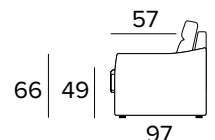

2-MÍSTNÁ ROZKLÁDACÍ POHOVKA

170
ÚZKÉ OPĚRKY
(SMALL)

182
SILNÉ OPĚRKY
(LARGE)

212
MATRACE
120X196 CM | V: 17 CM

3-MÍSTNÁ ROZKLÁDACÍ POHOVKA

190
ÚZKÉ OPĚRKY
(SMALL)

202
SILNÉ OPĚRKY
(LARGE)

212
MATRACE
140X196 CM | V: 17 CM

3-MÍSTNÁ ROZKLÁDACÍ MAXI POHOVKA

210
ÚZKÉ OPĚRKY
(SMALL)

222
SILNÉ OPĚRKY
(LARGE)

212
MATRACE
160X196 CM | V: 17 CM

DEKORATIVNÍ POLŠTÁŘE**PŘÍPLATEK****STANDARD**

40×40

50×50

S LEMEM

40×40

50×50

S VLOŽENÝM PÁSEM

40×40

50×50

VÝBĚROVÉ MATRACE**PŘÍPLATEK**

NEW MOON
Hustota 35 kg/m³

MEMOFLEX
Hustota 35 kg/m³
s pamětovou pěnou