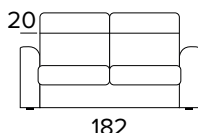

TECHNICKÉ INFORMACE

- Sedací polštáře v expandované polyuretanové hustotě 30 kg/m³ potažené pryskyřicí 200 g.
- Zadní polštáře v expandované polyuretanové hustotě 21 kg/m³ pokryté 200 g pryskyřice ošetřené pryskyřicí.
- Dřevěná část vyrobená z ekologických dřevěných panelů.
- Mechanismus Otello Big.
- Skládací mechanismus umožňující otevírání pohovky v jediném otočení, udržující sedadla a polštáře zad připevněné k základně postele.
- Standardní elektricky svařovaná základna postele s elastickými pásy v oblasti sedadel a volitelnou roštovou základnou.

- Pečená epoxidová pryskyřice.
- Plně snímatelné látkové potahy.
- Dekorativní polštáře lze zakoupit za příplatek.

MATRACE

- Standardní matrace Engel v expandované polyuretanové hustotě 30 kg / m³ pokrytá 100%.
- Síla matrace: 17 cm

2-MÍSTNÁ ROZKLÁDACÍ POHOVKA

170
ÚZKÉ OPĚRKY
(SMALL)

182
SILNÉ OPĚRKY
(LARGE)

212
MATRACE
120X196 CM | V: 17 CM

3-MÍSTNÁ ROZKLÁDACÍ POHOVKA

190
ÚZKÉ OPĚRKY
(SMALL)

202
SILNÉ OPĚRKY
(LARGE)

212
MATRACE
140X196 CM | V: 17 CM

3-MÍSTNÁ ROZKLÁDACÍ MAXI POHOVKA

210
ÚZKÉ OPĚRKY
(SMALL)

222
SILNÉ OPĚRKY
(LARGE)

212
MATRACE
160X196 CM | V: 17 CM

DEKORATIVNÍ POLŠTÁŘE**PŘÍPLATEK****STANDARD**

40×40

50×50

S LEMEM