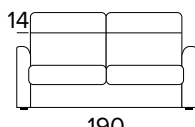

- Pečená epoxidová pryskyřice.
- Plně snímatelné látkové potahy.
- Dekorativní polštáře lze zakoupit za příplatek.

MATRACE

- Standardní matrace Engel v expandované polyuretanové hustotě 30 kg / m³ pokrytá 100%.
- Síla matrace: 17 cm

2-MÍSTNÁ ROZKLÁDACÍ POHOVKA

170
ÚZKÉ OPĚRKY
(SMALL)

182
SILNÉ OPĚRKY
(LARGE)

212
MATRACE
120X196 CM | V: 17 CM

3-MÍSTNÁ ROZKLÁDACÍ POHOVKA

190
ÚZKÉ OPĚRKY
(SMALL)

202
SILNÉ OPĚRKY
(LARGE)

212
MATRACE
140X196 CM | V: 17 CM

3-MÍSTNÁ ROZKLÁDACÍ MAXI POHOVKA

210
ÚZKÉ OPĚRKY
(SMALL)

222
SILNÉ OPĚRKY
(LARGE)

212
MATRACE
160X196 CM | V: 17 CM

DEKORATIVNÍ POLŠTÁŘE**PŘÍPLATEK****STANDARD**

40×40

50×50

S LEMEM