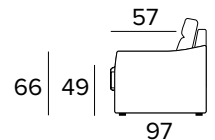

2-MÍSTNÁ ROZKLÁDACÍ POHOVKA

170
ÚZKÉ OPĚRKY
(SMALL)

182
SILNÉ OPĚRKY
(LARGE)

212
MATRACE
120X196 CM | V: 17 CM

3-MÍSTNÁ ROZKLÁDACÍ POHOVKA

190
ÚZKÉ OPĚRKY
(SMALL)

202
SILNÉ OPĚRKY
(LARGE)

212
MATRACE
140X196 CM | V: 17 CM

3-MÍSTNÁ ROZKLÁDACÍ MAXI POHOVKA

210
ÚZKÉ OPĚRKY
(SMALL)

222
SILNÉ OPĚRKY
(LARGE)

212
MATRACE
160X196 CM | V: 17 CM

DEKORATIVNÍ POLŠTÁŘE**PŘÍPLATEK****STANDARD**

40×40

50×50

S LEMEM