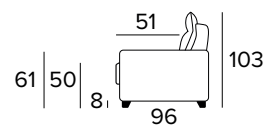

## MATRACE

- Standardní matrace ENGEL o hustotě polyuretanové pěny 30 kg/m<sup>3</sup>. Boční pás matrace je vyroben z vysoce prodyšného 3D materiálu, který umožňuje dokonalé odvětrání matrace, 100% polyester.
- Síla matrace: 17 cm

**DŘEVĚNÉ NOHY - VÝBĚR BAREV**

ŠEDÁ

ČERNÁ

HNĚDÝ  
OŘECHPŘÍRODNÍ  
DŘEVO**2-MÍSTNÁ POHOVKA****2-MÍSTNÁ ROZKLÁDACÍ POHOVKA**MATRACE  
120×196 CM / V: 17 CM**3-MÍSTNÁ POHOVKA****3-MÍSTNÁ ROZKLÁDACÍ POHOVKA**MATRACE  
140×196 CM / V: 17 CM