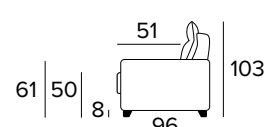

## MATRACE

- Standardní matrace ENGEL o hustotě polyuretanové pěny 30 kg/m<sup>3</sup>. Boční pás matrace je vyroben z vysoce prodyšného 3D materiálu, který umožňuje dokonalé odvětrání matrace, 100% polyester.
- Síla matrace: 17 cm

**DŘEVĚNÉ NOHY - VÝBĚR BAREV**

ŠEDÁ

ČERNÁ

HNĚDÝ  
OŘECHPŘÍRODNÍ  
DŘEVO**2-MÍSTNÁ POHOVKA****2-MÍSTNÁ ROZKLÁDACÍ POHOVKA**MATRACE  
120×196 CM / V: 17 CM**3-MÍSTNÁ POHOVKA****3-MÍSTNÁ ROZKLÁDACÍ POHOVKA**MATRACE  
140×196 CM / V: 17 CM