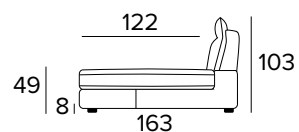

**DŘEVĚNÉ NOHY - VÝBĚR BAREV**

ŠEDÁ

ČERNÁ

HNĚDÝ  
OŘECHPŘÍRODNÍ  
DŘEVO**2-MÍSTNÁ POHOVKA****2-MÍSTNÁ ROZKLÁDACÍ POHOVKA**MATRACE  
120×196 CM / V: 17 CM**3-MÍSTNÁ POHOVKA****3-MÍSTNÁ ROZKLÁDACÍ POHOVKA**MATRACE  
140×196 CM / V: 17 CM

**3-MÍSTNÁ MAXI POHOVKA (3 SEDÁKY)****3-MÍSTNÁ MAXI ROZKLÁDACÍ POHOVKA (3 SEDÁKY)**

MATRACE  
160×196 CM / V: 17 CM

**ROHOVÝ DÍL S ÚLOŽNÝM PROSTOREM**

**DEKORATIVNÍ POLŠTÁŘE****PŘÍPLATEK****STANDARD**

40×40