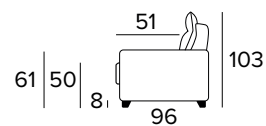

## MATRACE

- Standardní matrace ENGEL o hustotě polyuretanové pěny 30 kg/m<sup>3</sup>. Boční pás matrace je vyroben z vysoce prodyšného 3D materiálu, který umožňuje dokonalé odvětrání matrace, 100% polyester.
- Síla matrace: 17 cm

**DŘEVĚNÉ NOHY - VÝBĚR BAREV**

ŠEDÁ

ČERNÁ

HNĚDÝ  
OŘECHPŘÍRODNÍ  
DŘEVO**2-MÍSTNÁ POHOVKA****2-MÍSTNÁ ROZKLÁDACÍ POHOVKA**MATRACE  
120×196 CM / V: 17 CM**3-MÍSTNÁ POHOVKA****3-MÍSTNÁ ROZKLÁDACÍ POHOVKA**MATRACE  
140×196 CM / V: 17 CM