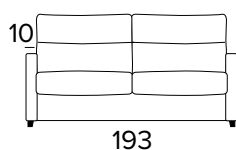

3-MÍSTNÁ MAXI ROZKLÁDACÍ POHOVKA (3 SEDÁKY)

MATRACE
160×196 CM / V: 17 CM