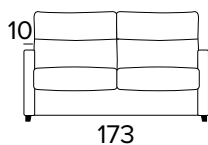

## MATRACE

- Standardní matrace ENGEL o hustotě polyuretanové pěny 30 kg/m<sup>3</sup>. Boční pás matrace je vyroben z vysoce prodyšného 3D materiálu, který umožňuje dokonalé odvětrání matrace, 100% polyester.
- Síla matrace: 17 cm

**DŘEVĚNÉ NOHY - VÝBĚR BAREV**

ŠEDÁ

ČERNÁ

HNĚDÝ  
OŘECHPŘÍRODNÍ  
DŘEVO**2-MÍSTNÁ POHOVKA****2-MÍSTNÁ ROZKLÁDACÍ POHOVKA**MATRACE  
120×196 CM / V: 17 CM**3-MÍSTNÁ POHOVKA****3-MÍSTNÁ ROZKLÁDACÍ POHOVKA**MATRACE  
140×196 CM / V: 17 CM

**3-MÍSTNÁ MAXI POHOVKA (3 SEDÁKY)****3-MÍSTNÁ MAXI ROZKLÁDACÍ POHOVKA (3 SEDÁKY)**

MATRACE  
160×196 CM / V: 17 CM

**ROHOVÝ DÍL S ÚLOŽNÝM PROSTOREM**

**DEKORATIVNÍ POLŠTÁŘE****PŘÍPLATEK****STANDARD**

40×40