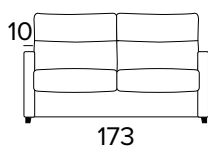

## MATRACE

- Standardní matrace ENGEL o hustotě polyuretanové pěny 30 kg/m<sup>3</sup>. Boční pás matrace je vyroben z vysoce prodyšného 3D materiálu, který umožňuje dokonalé odvětrání matrace, 100% polyester.
- Síla matrace: 17 cm

**DŘEVĚNÉ NOHY - VÝBĚR BAREV**

ŠEDÁ

ČERNÁ

HNĚDÝ  
OŘECHPŘÍRODNÍ  
DŘEVO**2-MÍSTNÁ POHOVKA****2-MÍSTNÁ ROZKLÁDACÍ POHOVKA**MATRACE  
120×196 CM / V: 17 CM**3-MÍSTNÁ POHOVKA****3-MÍSTNÁ ROZKLÁDACÍ POHOVKA**MATRACE  
140×196 CM / V: 17 CM

**3-MÍSTNÁ MAXI POHOVKA (3 SEDÁKY)****3-MÍSTNÁ MAXI ROZKLÁDACÍ POHOVKA (3 SEDÁKY)**

MATRACE  
160×196 CM / V: 17 CM

**ROHOVÝ DÍL S ÚLOŽNÝM PROSTOREM**

**DEKORATIVNÍ POLŠTÁŘE****PŘÍPLATEK****STANDARD**

40×40