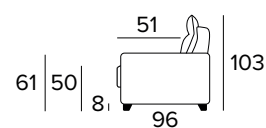

## MATRACE

- Standardní matrace ENGEL o hustotě polyuretanové pěny 30 kg/m<sup>3</sup>. Boční pás matrace je vyroben z vysoce prodyšného 3D materiálu, který umožňuje dokonalé odvětrání matrace, 100% polyester.
- Síla matrace: 17 cm

**DŘEVĚNÉ NOHY - VÝBĚR BAREV**

ŠEDÁ

ČERNÁ

HNĚDÝ  
OŘECHPŘÍRODNÍ  
DŘEVO**2-MÍSTNÁ POHOVKA****2-MÍSTNÁ ROZKLÁDACÍ POHOVKA**MATRACE  
120×196 CM / V: 17 CM**3-MÍSTNÁ POHOVKA****3-MÍSTNÁ ROZKLÁDACÍ POHOVKA**MATRACE  
140×196 CM / V: 17 CM