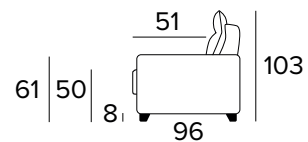

3-MÍSTNÁ MAXI POHOVKA (3 SEDÁKY)