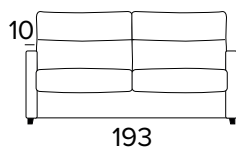

3-MÍSTNÁ MAXI POHOVKA (3 SEDÁKY)