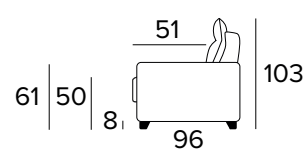

## MATRACE

- Standardní matrace ENGEL o hustotě polyuretanové pěny 30 kg/m<sup>3</sup>. Boční pás matrace je vyroben z vysoce prodyšného 3D materiálu, který umožňuje dokonalé odvětrání matrace, 100% polyester.
- Síla matrace: 17 cm

**DŘEVĚNÉ NOHY - VÝBĚR BAREV**

ŠEDÁ

ČERNÁ

HNĚDÝ  
OŘECHPŘÍRODNÍ  
DŘEVO**2-MÍSTNÁ POHOVKA****2-MÍSTNÁ ROZKLÁDACÍ POHOVKA**MATRACE  
120×196 CM / V: 17 CM**3-MÍSTNÁ POHOVKA****3-MÍSTNÁ ROZKLÁDACÍ POHOVKA**MATRACE  
140×196 CM / V: 17 CM

**3-MÍSTNÁ MAXI POHOVKA (3 SEDÁKY)****3-MÍSTNÁ MAXI ROZKLÁDACÍ POHOVKA (3 SEDÁKY)**

MATRACE  
160×196 CM / V: 17 CM

**ROHOVÝ DÍL S ÚLOŽNÝM PROSTOREM**

**DEKORATIVNÍ POLŠTÁŘE****PŘÍPLATEK****STANDARD**

40×40