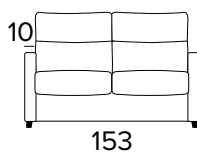

## MATRACE

- Standardní matrace ENGEL o hustotě polyuretanové pěny 30 kg/m<sup>3</sup>. Boční pás matrace je vyroben z vysoce prodyšného 3D materiálu, který umožňuje dokonalé odvětrání matrace, 100% polyester.
- Síla matrace: 17 cm

**DŘEVĚNÉ NOHY - VÝBĚR BAREV**

ŠEDÁ

ČERNÁ

HNĚDÝ  
OŘECHPŘÍRODNÍ  
DŘEVO**2-MÍSTNÁ POHOVKA****2-MÍSTNÁ ROZKLÁDACÍ POHOVKA**MATRACE  
120×196 CM / V: 17 CM**3-MÍSTNÁ POHOVKA****3-MÍSTNÁ ROZKLÁDACÍ POHOVKA**MATRACE  
140×196 CM / V: 17 CM

**3-MÍSTNÁ MAXI POHOVKA (3 SEDÁKY)****3-MÍSTNÁ MAXI ROZKLÁDACÍ POHOVKA (3 SEDÁKY)**

MATRACE  
160×196 CM / V: 17 CM

**ROHOVÝ DÍL S ÚLOŽNÝM PROSTOREM**

**DEKORATIVNÍ POLŠTÁŘE****PŘÍPLATEK****STANDARD**

40×40