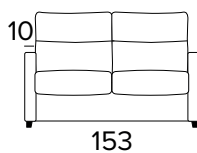

## MATRACE

- Standardní matrace ENGEL o hustotě polyuretanové pěny 30 kg/m<sup>3</sup>. Boční pás matrace je vyroben z vysoce prodyšného 3D materiálu, který umožňuje dokonalé odvětrání matrace, 100% polyester.
- Síla matrace: 17 cm

**DŘEVĚNÉ NOHY - VÝBĚR BAREV**

ŠEDÁ

ČERNÁ

HNĚDÝ  
OŘECHPŘÍRODNÍ  
DŘEVO**2-MÍSTNÁ POHOVKA****2-MÍSTNÁ ROZKLÁDACÍ POHOVKA**MATRACE  
120×196 CM / V: 17 CM**3-MÍSTNÁ POHOVKA****3-MÍSTNÁ ROZKLÁDACÍ POHOVKA**MATRACE  
140×196 CM / V: 17 CM

**3-MÍSTNÁ MAXI POHOVKA (3 SEDÁKY)****3-MÍSTNÁ MAXI ROZKLÁDACÍ POHOVKA (3 SEDÁKY)**

MATRACE  
160×196 CM / V: 17 CM

**ROHOVÝ DÍL S ÚLOŽNÝM PROSTOREM**

**DEKORATIVNÍ POLŠTÁŘE****PŘÍPLATEK****STANDARD**

40×40