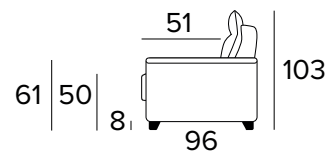

- Plně snímatelné látkové potahy.
- Dekorativní polštáře lze zakoupit za příplatek.
- Dřevěné nohy v barevných provedeních.

MATRACE

- Standardní matrace ENGEL o hustotě polyuretanové pěny 30 kg/m³. Boční pás matrace je vyroben z vysoce prodyšného 3D materiálu, který umožňuje dokonalé odvětrání matrace, 100% polyester.
- Síla matrace: 17 cm

DŘEVĚNÉ NOHY - VÝBĚR BAREV

ŠEDÁ

ČERNÁ

HNĚDÝ
OŘECHPŘÍRODNÍ
DŘEVO**2-MÍSTNÁ POHOVKA****2-MÍSTNÁ ROZKLÁDACÍ POHOVKA**MATRACE
120×196 CM / V: 17 CM**3-MÍSTNÁ POHOVKA****3-MÍSTNÁ ROZKLÁDACÍ POHOVKA**MATRACE
140×196 CM / V: 17 CM

3-MÍSTNÁ MAXI POHOVKA (3 SEDÁKY)**3-MÍSTNÁ MAXI ROZKLÁDACÍ POHOVKA (3 SEDÁKY)**

MATRACE
160×196 CM / V: 17 CM

**ROHOVÝ DÍL S ÚLOŽNÝM PROSTOREM**

DEKORATIVNÍ POLŠTÁŘE**PŘÍPLATEK****STANDARD**

40×40

50×50

S LEMEM