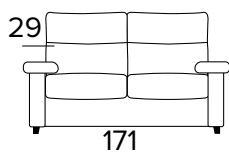

Italská sedací
souprava značky
Vitarelax

TECHNICKÉ INFORMACE

- Sedáky jsou vyrobeny z polyuretanové pěny o hustotě 30 kg/m³.
- Opěráky jsou vyrobeny z polyuretanové pěny o hustotě 18 kg/m³ a doplněné výplní z dutých vláken.
- Pod krycí tkaninou je použita vata z bavlny.
- Pro dřevěné díly se používají dřevěné panely vyrobené podle ekologických norem.
- Rozkládací mechanismus Otello Big.
- Otvírání pohovky jediným otočením, polštáře opěráku a sedáku není nutné odstraňovat.
- Standardní elektricky svařovaná konstrukce, s elastickými pásy v oblasti sezení, a také ve verzi s dodatečným lamelovým roštem v bederní oblasti.
- Povrchová úprava rozkládacího mechanismu – epoxidová vypalovaná barva.

- Plně snímatelné látkové potahy.
- Dekorativní polštáře lze zakoupit za příplatek.
- Dřevěné nohy v barevných provedeních.

MATRACE

- Standardní matrace ENGEL o hustotě polyuretanové pěny 30 kg/m³. Boční pás matrace je vyroben z vysoce prodyšného 3D materiálu, který umožňuje dokonalé odvětrání matrace, 100% polyester.
- Síla matrace: 17 cm

DŘEVĚNÉ NOHY - VÝBĚR BAREV

ŠEDÁ

ČERNÁ

HNĚDÝ
OŘECHPŘÍRODNÍ
DŘEVO**2-MÍSTNÁ POHOVKA****2-MÍSTNÁ ROZKLÁDACÍ POHOVKA**MATRACE
120×196 CM / V: 17 CM**3-MÍSTNÁ POHOVKA****3-MÍSTNÁ ROZKLÁDACÍ POHOVKA**MATRACE
140×196 CM / V: 17 CM

3-MÍSTNÁ MAXI POHOVKA (3 SEDÁKY)**3-MÍSTNÁ MAXI ROZKLÁDACÍ POHOVKA (3 SEDÁKY)**

MATRACE
160×196 CM / V: 17 CM

**ROHOVÝ DÍL S ÚLOŽNÝM PROSTOREM**

DEKORATIVNÍ POLŠTÁŘE**PŘÍPLATEK****STANDARD**

40×40

50×50

S LEMEM