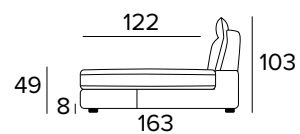

DŘEVĚNÉ NOHY - VÝBĚR BAREV

ŠEDÁ

ČERNÁ

HNĚDÝ
OŘECHPŘÍRODNÍ
DŘEVO**2-MÍSTNÁ POHOVKA****2-MÍSTNÁ ROZKLÁDACÍ POHOVKA**MATRACE
120×196 CM / V: 17 CM**3-MÍSTNÁ POHOVKA****3-MÍSTNÁ ROZKLÁDACÍ POHOVKA**MATRACE
140×196 CM / V: 17 CM

3-MÍSTNÁ MAXI POHOVKA (3 SEDÁKY)**3-MÍSTNÁ MAXI ROZKLÁDACÍ POHOVKA (3 SEDÁKY)**

MATRACE
160×196 CM / V: 17 CM

**ROHOVÝ DÍL S ÚLOŽNÝM PROSTOREM**

DEKORATIVNÍ POLŠTÁŘE**PŘÍPLATEK****STANDARD**

40×40

50×50

S LEMEM