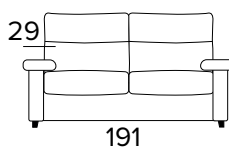

Italská sedací
souprava značky
Vitarelax

TECHNICKÉ INFORMACE

- Sedáky jsou vyrobeny z polyuretanové pěny o hustotě 30 kg/m³.
- Opěráky jsou vyrobeny z polyuretanové pěny o hustotě 18 kg/m³ a doplněné výplní z dutých vláken.
- Pod krycí tkaninou je použita vata z bavlny.
- Pro dřevěné díly se používají dřevěné panely vyrobené podle ekologických norem.
- Rozkládací mechanismus Otello Big.
- Otvírání pohovky jediným otočením, polštáře opěráku a sedáku není nutné odstraňovat.
- Standardní elektricky svařovaná konstrukce, s elastickými pásy v oblasti sezení, a také ve verzi s dodatečným lamelovým roštem v bederní oblasti.
- Povrchová úprava rozkládacího mechanismu – epoxidová vypalovaná barva.

- Plně snímatelné látkové potahy.
- Dekorativní polštáře lze zakoupit za příplatek.
- Dřevěné nohy v barevných provedeních.

MATRACE

- Standardní matrace ENGEL o hustotě polyuretanové pěny 30 kg/m³. Boční pás matrace je vyroben z vysoce prodyšného 3D materiálu, který umožňuje dokonalé odvětrání matrace, 100% polyester.
- Síla matrace: 17 cm

DŘEVĚNÉ NOHY - VÝBĚR BAREV

ŠEDÁ

ČERNÁ

HNĚDÝ
OŘECHPŘÍRODNÍ
DŘEVO**2-MÍSTNÁ POHOVKA****2-MÍSTNÁ ROZKLÁDACÍ POHOVKA**MATRACE
120×196 CM / V: 17 CM**3-MÍSTNÁ POHOVKA****3-MÍSTNÁ ROZKLÁDACÍ POHOVKA**MATRACE
140×196 CM / V: 17 CM

3-MÍSTNÁ MAXI POHOVKA (3 SEDÁKY)**3-MÍSTNÁ MAXI ROZKLÁDACÍ POHOVKA (3 SEDÁKY)**

MATRACE
160×196 CM / V: 17 CM

**ROHOVÝ DÍL S ÚLOŽNÝM PROSTOREM**

DEKORATIVNÍ POLŠTÁŘE**PŘÍPLATEK****STANDARD**

40×40

50×50

S LEMEM