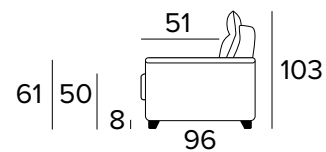

- Plně snímatelné látkové potahy.
- Dekorativní polštáře lze zakoupit za příplatek.
- Dřevěné nohy v barevných provedeních.

MATRACE

- Standardní matrace ENGEL o hustotě polyuretanové pěny 30 kg/m³. Boční pás matrace je vyroben z vysoce prodyšného 3D materiálu, který umožňuje dokonalé odvětrání matrace, 100% polyester.
- Síla matrace: 17 cm

DŘEVĚNÉ NOHY - VÝBĚR BAREV

ŠEDÁ

ČERNÁ

HNĚDÝ
OŘECHPŘÍRODNÍ
DŘEVO**2-MÍSTNÁ POHOVKA****2-MÍSTNÁ ROZKLÁDACÍ POHOVKA**MATRACE
120×196 CM / V: 17 CM**3-MÍSTNÁ POHOVKA****3-MÍSTNÁ ROZKLÁDACÍ POHOVKA**MATRACE
140×196 CM / V: 17 CM

3-MÍSTNÁ MAXI POHOVKA (3 SEDÁKY)**3-MÍSTNÁ MAXI ROZKLÁDACÍ POHOVKA (3 SEDÁKY)**

MATRACE
160×196 CM / V: 17 CM

**ROHOVÝ DÍL S ÚLOŽNÝM PROSTOREM**

DEKORATIVNÍ POLŠTÁŘE**PŘÍPLATEK****STANDARD**

40×40

50×50

S LEMEM