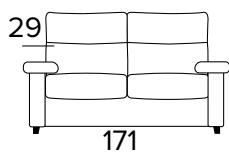

Italská sedací
souprava značky
Vitarelax

TECHNICKÉ INFORMACE

- Sedáky jsou vyrobeny z polyuretanové pěny o hustotě 30 kg/m³.
- Opěráky jsou vyrobeny z polyuretanové pěny o hustotě 18 kg/m³ a doplněné výplní z dutých vláken.
- Pod krycí tkaninou je použita vata z bavlny.
- Pro dřevěné díly se používají dřevěné panely vyrobené podle ekologických norem.
- Rozkládací mechanismus Otello Big.
- Otvírání pohovky jediným otočením, polštáře opěráku a sedáku není nutné odstraňovat.
- Standardní elektricky svařovaná konstrukce, s elastickými pásy v oblasti sezení, a také ve verzi s dodatečným lamelovým roštem v bederní oblasti.
- Povrchová úprava rozkládacího mechanismu – epoxidová vypalovaná barva.

- Plně snímatelné látkové potahy.
- Dekorativní polštáře lze zakoupit za příplatek.
- Dřevěné nohy v barevných provedeních.

MATRACE

- Standardní matrace ENGEL o hustotě polyuretanové pěny 30 kg/m³. Boční pás matrace je vyroben z vysoce prodyšného 3D materiálu, který umožňuje dokonalé odvětrání matrace, 100% polyester.
- Síla matrace: 17 cm

DŘEVĚNÉ NOHY - VÝBĚR BAREV

ŠEDÁ

ČERNÁ

HNĚDÝ
OŘECHPŘÍRODNÍ
DŘEVO**2-MÍSTNÁ POHOVKA****2-MÍSTNÁ ROZKLÁDACÍ POHOVKA**MATRACE
120×196 CM / V: 17 CM**3-MÍSTNÁ POHOVKA****3-MÍSTNÁ ROZKLÁDACÍ POHOVKA**MATRACE
140×196 CM / V: 17 CM

3-MÍSTNÁ MAXI POHOVKA (3 SEDÁKY)**3-MÍSTNÁ MAXI ROZKLÁDACÍ POHOVKA (3 SEDÁKY)**

MATRACE
160×196 CM / V: 17 CM

**ROHOVÝ DÍL S ÚLOŽNÝM PROSTOREM**

DEKORATIVNÍ POLŠTÁŘE**PŘÍPLATEK****STANDARD**

40×40

50×50

S LEMEM