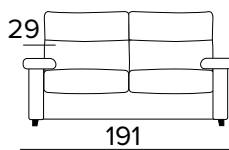

Italská sedací
souprava značky
Vitarelax

TECHNICKÉ INFORMACE

- Sedáky jsou vyrobeny z polyuretanové pěny o hustotě 30 kg/m³.
- Opěráky jsou vyrobeny z polyuretanové pěny o hustotě 18 kg/m³ a doplněné výplní z dutých vláken.
- Pod krycí tkaninou je použita vata z bavlny.
- Pro dřevěné díly se používají dřevěné panely vyrobené podle ekologických norem.
- Rozkládací mechanismus Otello Big.
- Otvírání pohovky jediným otočením, polštáře opěráku a sedáku není nutné odstraňovat.
- Standardní elektricky svařovaná konstrukce, s elastickými pásy v oblasti sezení, a také ve verzi s dodatečným lamelovým roštem v bederní oblasti.
- Povrchová úprava rozkládacího mechanismu – epoxidová vypalovaná barva.

- Plně snímatelné látkové potahy.
- Dekorativní polštáře lze zakoupit za příplatek.
- Dřevěné nohy v barevných provedeních.

MATRACE

- Standardní matrace ENGEL o hustotě polyuretanové pěny 30 kg/m³. Boční pás matrace je vyroben z vysoce prodyšného 3D materiálu, který umožňuje dokonalé odvětrání matrace, 100% polyester.
- Síla matrace: 17 cm

DŘEVĚNÉ NOHY - VÝBĚR BAREV

ŠEDÁ

ČERNÁ

HNĚDÝ
OŘECHPŘÍRODNÍ
DŘEVO**2-MÍSTNÁ POHOVKA****2-MÍSTNÁ ROZKLÁDACÍ POHOVKA**MATRACE
120×196 CM / V: 17 CM**3-MÍSTNÁ POHOVKA****3-MÍSTNÁ ROZKLÁDACÍ POHOVKA**MATRACE
140×196 CM / V: 17 CM

3-MÍSTNÁ MAXI POHOVKA (3 SEDÁKY)**3-MÍSTNÁ MAXI ROZKLÁDACÍ POHOVKA (3 SEDÁKY)**

MATRACE
160×196 CM / V: 17 CM

**ROHOVÝ DÍL S ÚLOŽNÝM PROSTOREM**

DEKORATIVNÍ POLŠTÁŘE**PŘÍPLATEK****STANDARD**

40×40

50×50

S LEMEM