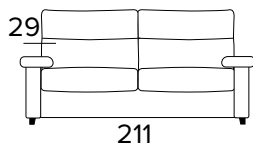

Italská sedací
souprava značky
Vitarelax

TECHNICKÉ INFORMACE

- Sedáky jsou vyrobeny z polyuretanové pěny o hustotě 30 kg/m³.
- Opěráky jsou vyrobeny z polyuretanové pěny o hustotě 18 kg/m³ a doplněné výplní z dutých vláken.
- Pod krycí tkaninou je použita vata z bavlny.
- Pro dřevěné díly se používají dřevěné panely vyrobené podle ekologických norem.
- Rozkládací mechanismus Otello Big.
- Otvírání pohovky jediným otočením, polštáře opěráku a sedáku není nutné odstraňovat.
- Standardní elektricky svařovaná konstrukce, s elastickými pásy v oblasti sezení, a také ve verzi s dodatečným lamelovým roštem v bederní oblasti.
- Povrchová úprava rozkládacího mechanismu – epoxidová vypalovaná barva.

- Plně snímatelné látkové potahy.
- Dekorativní polštáře lze zakoupit za příplatek.
- Dřevěné nohy v barevných provedeních.

MATRACE

- Standardní matrace ENGEL o hustotě polyuretanové pěny 30 kg/m³. Boční pás matrace je vyroben z vysoce prodyšného 3D materiálu, který umožňuje dokonalé odvětrání matrace, 100% polyester.
- Síla matrace: 17 cm

DŘEVĚNÉ NOHY - VÝBĚR BAREV

ŠEDÁ

ČERNÁ

HNĚDÝ
OŘECHPŘÍRODNÍ
DŘEVO**2-MÍSTNÁ POHOVKA****2-MÍSTNÁ ROZKLÁDACÍ POHOVKA**MATRACE
120×196 CM / V: 17 CM**3-MÍSTNÁ POHOVKA****3-MÍSTNÁ ROZKLÁDACÍ POHOVKA**MATRACE
140×196 CM / V: 17 CM

3-MÍSTNÁ MAXI POHOVKA (3 SEDÁKY)**3-MÍSTNÁ MAXI ROZKLÁDACÍ POHOVKA (3 SEDÁKY)**

MATRACE
160×196 CM / V: 17 CM

**ROHOVÝ DÍL S ÚLOŽNÝM PROSTOREM**

DEKORATIVNÍ POLŠTÁŘE**PŘÍPLATEK****STANDARD**

40×40

50×50

S LEMEM