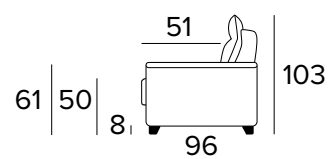

DŘEVĚNÉ NOHY - VÝBĚR BAREV

ŠEDÁ

ČERNÁ

HNĚDÝ
OŘECHPŘÍRODNÍ
DŘEVO**2-MÍSTNÁ POHOVKA****2-MÍSTNÁ ROZKLÁDACÍ POHOVKA**MATRACE
120×196 CM / V: 17 CM**3-MÍSTNÁ POHOVKA****3-MÍSTNÁ ROZKLÁDACÍ POHOVKA**MATRACE
140×196 CM / V: 17 CM

3-MÍSTNÁ MAXI POHOVKA (3 SEDÁKY)**3-MÍSTNÁ MAXI ROZKLÁDACÍ POHOVKA (3 SEDÁKY)**

MATRACE
160×196 CM / V: 17 CM

**ROHOVÝ DÍL S ÚLOŽNÝM PROSTOREM**

DEKORATIVNÍ POLŠTÁŘE**PŘÍPLATEK****STANDARD**

40×40

50×50

S LEMEM