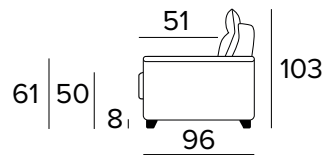

- Plně snímatelné látkové potahy.
- Dekorativní polštáře lze zakoupit za příplatek.
- Dřevěné nohy v barevných provedeních.

MATRACE

- Standardní matrace ENGEL o hustotě polyuretanové pěny 30 kg/m³. Boční pás matrace je vyroben z vysoce prodyšného 3D materiálu, který umožňuje dokonalé odvětrání matrace, 100% polyester.
- Síla matrace: 17 cm

DŘEVĚNÉ NOHY - VÝBĚR BAREV

ŠEDÁ

ČERNÁ

HNĚDÝ
OŘECHPŘÍRODNÍ
DŘEVO**2-MÍSTNÁ POHOVKA****2-MÍSTNÁ ROZKLÁDACÍ POHOVKA**MATRACE
120×196 CM / V: 17 CM**3-MÍSTNÁ POHOVKA****3-MÍSTNÁ ROZKLÁDACÍ POHOVKA**MATRACE
140×196 CM / V: 17 CM

3-MÍSTNÁ MAXI POHOVKA (3 SEDÁKY)**3-MÍSTNÁ MAXI ROZKLÁDACÍ POHOVKA (3 SEDÁKY)**

MATRACE
160×196 CM / V: 17 CM

**ROHOVÝ DÍL S ÚLOŽNÝM PROSTOREM**

DEKORATIVNÍ POLŠTÁŘE**PŘÍPLATEK****STANDARD**

40×40

50×50

S LEMEM