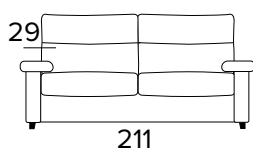

Italská sedací
souprava značky
Vitarelax

TECHNICKÉ INFORMACE

- Sedáky jsou vyrobeny z polyuretanové pěny o hustotě 30 kg/m³.
- Opěráky jsou vyrobeny z polyuretanové pěny o hustotě 18 kg/m³ a doplněné výplní z dutých vláken.
- Pod krycí tkaninou je použita vata z bavlny.
- Pro dřevěné díly se používají dřevěné panely vyrobené podle ekologických norem.
- Rozkládací mechanismus Otello Big.
- Otvírání pohovky jediným otočením, polštáře opěráku a sedáku není nutné odstraňovat.
- Standardní elektricky svařovaná konstrukce, s elastickými pásy v oblasti sezení, a také ve verzi s dodatečným lamelovým roštem v bederní oblasti.
- Povrchová úprava rozkládacího mechanismu – epoxidová vypalovaná barva.

- Plně snímatelné látkové potahy.
- Dekorativní polštáře lze zakoupit za příplatek.
- Dřevěné nohy v barevných provedeních.

MATRACE

- Standardní matrace ENGEL o hustotě polyuretanové pěny 30 kg/m³. Boční pás matrace je vyroben z vysoce prodyšného 3D materiálu, který umožňuje dokonalé odvětrání matrace, 100% polyester.
- Síla matrace: 17 cm

DŘEVĚNÉ NOHY - VÝBĚR BAREV

ŠEDÁ

ČERNÁ

HNĚDÝ
OŘECHPŘÍRODNÍ
DŘEVO**2-MÍSTNÁ POHOVKA****2-MÍSTNÁ ROZKLÁDACÍ POHOVKA**MATRACE
120×196 CM / V: 17 CM**3-MÍSTNÁ POHOVKA****3-MÍSTNÁ ROZKLÁDACÍ POHOVKA**MATRACE
140×196 CM / V: 17 CM

3-MÍSTNÁ MAXI POHOVKA (3 SEDÁKY)**3-MÍSTNÁ MAXI ROZKLÁDACÍ POHOVKA (3 SEDÁKY)**

MATRACE
160×196 CM / V: 17 CM

**ROHOVÝ DÍL S ÚLOŽNÝM PROSTOREM**

DEKORATIVNÍ POLŠTÁŘE**PŘÍPLATEK****STANDARD**

40×40

50×50

S LEMEM