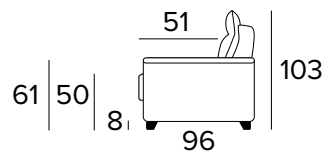

- Plně snímatelné látkové potahy.
- Dekorativní polštáře lze zakoupit za příplatek.
- Dřevěné nohy v barevných provedeních.

MATRACE

- Standardní matrace ENGEL o hustotě polyuretanové pěny 30 kg/m³. Boční pás matrace je vyroben z vysoce prodyšného 3D materiálu, který umožňuje dokonalé odvětrání matrace, 100% polyester.
- Síla matrace: 17 cm

DŘEVĚNÉ NOHY - VÝBĚR BAREV

ŠEDÁ

ČERNÁ

HNĚDÝ
OŘECHPŘÍRODNÍ
DŘEVO**2-MÍSTNÁ POHOVKA****2-MÍSTNÁ ROZKLÁDACÍ POHOVKA**MATRACE
120×196 CM / V: 17 CM**3-MÍSTNÁ POHOVKA****3-MÍSTNÁ ROZKLÁDACÍ POHOVKA**MATRACE
140×196 CM / V: 17 CM

3-MÍSTNÁ MAXI POHOVKA (3 SEDÁKY)**3-MÍSTNÁ MAXI ROZKLÁDACÍ POHOVKA (3 SEDÁKY)**

MATRACE
160×196 CM / V: 17 CM

**ROHOVÝ DÍL S ÚLOŽNÝM PROSTOREM**

DEKORATIVNÍ POLŠTÁŘE**PŘÍPLATEK****STANDARD**

40×40

50×50

S LEMEM