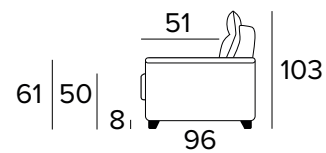

- Plně snímatelné látkové potahy.
- Dekorativní polštáře lze zakoupit za příplatek.
- Dřevěné nohy v barevných provedeních.

MATRACE

- Standardní matrace ENGEL o hustotě polyuretanové pěny 30 kg/m³. Boční pás matrace je vyroben z vysoce prodyšného 3D materiálu, který umožňuje dokonalé odvětrání matrace, 100% polyester.
- Síla matrace: 17 cm

DŘEVĚNÉ NOHY - VÝBĚR BAREV

ŠEDÁ

ČERNÁ

HNĚDÝ
OŘECHPŘÍRODNÍ
DŘEVO**2-MÍSTNÁ POHOVKA****2-MÍSTNÁ ROZKLÁDACÍ POHOVKA**MATRACE
120×196 CM / V: 17 CM**3-MÍSTNÁ POHOVKA****3-MÍSTNÁ ROZKLÁDACÍ POHOVKA**MATRACE
140×196 CM / V: 17 CM

3-MÍSTNÁ MAXI POHOVKA (3 SEDÁKY)**3-MÍSTNÁ MAXI ROZKLÁDACÍ POHOVKA (3 SEDÁKY)**

MATRACE
160×196 CM / V: 17 CM

**ROHOVÝ DÍL S ÚLOŽNÝM PROSTOREM**

DEKORATIVNÍ POLŠTÁŘE**PŘÍPLATEK****STANDARD**

40×40

50×50

S LEMEM