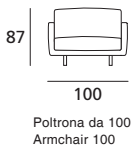

BART

design Angelo Armano

DOIMO[®]
Salotti

DIMENSIONI / DIMENSIONS

Misure in cm
Measurements in cm

Riferimento grafico: lato sinistro (Sx)
Graphic reference: on the left side (Lh)

Centrale da 80
Central element 80

Centrale da 93
Central element 93

Angolo da 113x102 Dx/Sx
Rh/Lh corner element 113x102

Pouf centrale/terminale/angolare
102x102
Central/end/corner element
102x102

Pouf centrale/terminale/angolare
113x113
Central/end/corner element
113x113

Penisola da 103x160 Dx/Sx
Rh/Lh penisula 103x160

Penisola da 123x160 Dx/Sx
Rh/Lh penisula 123x160

Terminale angolare da 220x102 Dx/Sx
Rh/Lh corner end element 220x102

SCHEDA PRODOTTO / PRODUCT ID CARD

In ottemperanza alle disposizioni del D.Lgs n. 206 del 2005, "Codice del consumo"