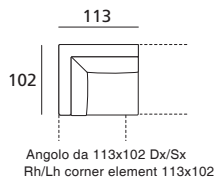

Angolo da 113x102 Dx/Sx
Rh/Lh corner element 113x102