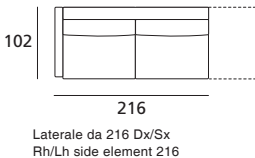

BART

design Angelo Armano

DOIMO[®]
Salotti

DIMENSIONI / DIMENSIONS

Misure in cm
Measurements in cm

Riferimento grafico: lato sinistro (Sx)
Graphic reference: on the left side (Lh)

Centrale da 80
Central element 80

Centrale da 93
Central element 93

Angolo da 113x102 Dx/Sx
Rh/Lh corner element 113x102

Pouf centrale/terminale/angolare
102x102
Central/end/corner element
102x102

Pouf centrale/terminale/angolare
113x113
Central/end/corner element
113x113

Penisola da 103x160 Dx/Sx
Rh/Lh penisula 103x160

Penisola da 123x160 Dx/Sx
Rh/Lh penisula 123x160

Terminale angolare da 220x102 Dx/Sx
Rh/Lh corner end element 220x102

SCHEDA PRODOTTO / PRODUCT ID CARD

In ottemperanza alle disposizioni del D.Lgs n. 206 del 2005, "Codice del consumo"