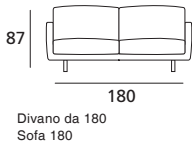

BART

design Angelo Armano

DOIMO[®]
Salotti

DIMENSIONI / DIMENSIONS

Misure in cm
Measurements in cm

Riferimento grafico: lato sinistro (Sx)
Graphic reference: on the left side (Lh)

Centrale da 80
Central element 80

Centrale da 93
Central element 93

Angolo da 113x102 Dx/Sx
Rh/Lh corner element 113x102

Pouf centrale/terminale/angolare
102x102
Central/end/corner element
102x102

Pouf centrale/terminale/angolare
113x113
Central/end/corner element
113x113

Penisola da 103x160 Dx/Sx
Rh/Lh penisula 103x160

Penisola da 123x160 Dx/Sx
Rh/Lh penisula 123x160

Terminale angolare da 220x102 Dx/Sx
Rh/Lh corner end element 220x102

SCHEDA PRODOTTO / PRODUCT ID CARD

In ottemperanza alle disposizioni del D.Lgs n. 206 del 2005, "Codice del consumo"