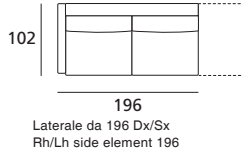

BART

design Angelo Armano

DOIMO[®]
Salotti

DIMENSIONI / DIMENSIONS

Misure in cm
Measurements in cm

Riferimento grafico: lato sinistro (Sx)
Graphic reference: on the left side (Lh)

Centrale da 80
Central element 80

Penisola da 103x160 Dx/Sx
Rh/Lh penisula 103x160

Penisola da 123x160 Dx/Sx
Rh/Lh penisula 123x160

Terminale angolare da 220x102 Dx/Sx
Rh/Lh corner end element 220x102

SCHEDA PRODOTTO / PRODUCT ID CARD

In ottemperanza alle disposizioni del D.Lgs n. 206 del 2005, "Codice del consumo"