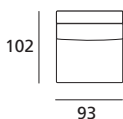

BART

design Angelo Armano

DOIMO[®]
Salotti

DIMENSIONI / DIMENSIONS

Misure in cm
Measurements in cm

Riferimento grafico: lato sinistro (Sx)
Graphic reference: on the left side (Lh)

Centrale da 80
Central element 80

Penisola da 103x160 Dx/Sx
Rh/Lh penisula 103x160

Penisola da 123x160 Dx/Sx
Rh/Lh penisula 123x160

Terminale angolare da 220x102 Dx/Sx
Rh/Lh corner end element 220x102

SCHEDA PRODOTTO / PRODUCT ID CARD

In ottemperanza alle disposizioni del D.Lgs n. 206 del 2005, "Codice del consumo"