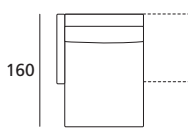

BART

design Angelo Armano

DOIMO[®]
Salotti

DIMENSIONI / DIMENSIONS

Misure in cm
Measurements in cm

Riferimento grafico: lato sinistro (Sx)
Graphic reference: on the left side (Lh)

Centrale da 80
Central element 80

Centrale da 93
Central element 93

Angolo da 113x102 Dx/Sx
Rh/Lh corner element 113x102

Pouf centrale/terminale/angolare
102x102
Central/end/corner element
102x102

Pouf centrale/terminale/angolare
113x113
Central/end/corner element
113x113

Penisola da 103x160 Dx/Sx
Rh/Lh penisula 103x160

Penisola da 123x160 Dx/Sx
Rh/Lh penisula 123x160

Terminale angolare da 220x102 Dx/Sx
Rh/Lh corner end element 220x102

SCHEDA PRODOTTO / PRODUCT ID CARD

In ottemperanza alle disposizioni del D.Lgs n. 206 del 2005, "Codice del consumo"