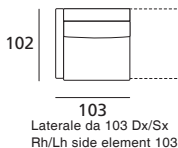

BART

design Angelo Armano

DOIMO[®]
Salotti

DIMENSIONI / DIMENSIONS

Misure in cm
Measurements in cm

Riferimento grafico: lato sinistro (Sx)
Graphic reference: on the left side (Lh)

Centrale da 80
Central element 80

Penisola da 103x160 Dx/Sx
Rh/Lh penisula 103x160

Penisola da 123x160 Dx/Sx
Rh/Lh penisula 123x160

Terminale angolare da 220x102 Dx/Sx
Rh/Lh corner end element 220x102

SCHEDA PRODOTTO / PRODUCT ID CARD

In ottemperanza alle disposizioni del D.Lgs n. 206 del 2005, "Codice del consumo"