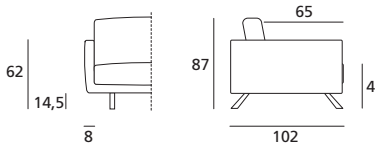

BART

design Angelo Armano

DOIMO[®]
Salotti

DIMENSIONI / DIMENSIONS

Misure in cm
Measurements in cm

Riferimento grafico: lato sinistro (Sx)
Graphic reference: on the left side (Lh)

Centrale da 80
Central element 80

Centrale da 93
Central element 93

Angolo da 113x102 Dx/Sx
Rh/Lh corner element 113x102

Pouf centrale/terminale/angolare
102x102
Central/end/corner element
102x102

Pouf centrale/terminale/angolare
113x113
Central/end/corner element
113x113

Penisola da 103x160 Dx/Sx
Rh/Lh penisula 103x160

Penisola da 123x160 Dx/Sx
Rh/Lh penisula 123x160

Terminale angolare da 220x102 Dx/Sx
Rh/Lh corner end element 220x102

SCHEDA PRODOTTO / PRODUCT ID CARD

In ottemperanza alle disposizioni del D.Lgs n. 206 del 2005, "Codice del consumo"