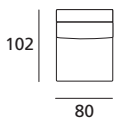

BART

design Angelo Armano

DOIMO[®]
Salotti

DIMENSIONI / DIMENSIONS

Misure in cm
Measurements in cm

Riferimento grafico: lato sinistro (Sx)
Graphic reference: on the left side (Lh)

Centrale da 80
Central element 80

Centrale da 93
Central element 93

Angolo da 113x102 Dx/Sx
Rh/Lh corner element 113x102

Pouf centrale/terminale/angolare
102x102
Central/end/corner element
102x102

Pouf centrale/terminale/angolare
113x113
Central/end/corner element
113x113

Penisola da 103x160 Dx/Sx
Rh/Lh penisula 103x160

Penisola da 123x160 Dx/Sx
Rh/Lh penisula 123x160

Terminale angolare da 220x102 Dx/Sx
Rh/Lh corner end element 220x102

SCHEDA PRODOTTO / PRODUCT ID CARD

In ottemperanza alle disposizioni del D.Lgs n. 206 del 2005, "Codice del consumo"