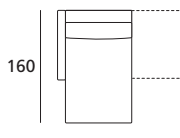

BART

design Angelo Armano

DOIMO[®]
Salotti

DIMENSIONI / DIMENSIONS

Misure in cm
Measurements in cm

Riferimento grafico: lato sinistro (Sx)
Graphic reference: on the left side (Lh)

Centrale da 80
Central element 80

Centrale da 93
Central element 93

Angolo da 113x102 Dx/Sx
Rh/Lh corner element 113x102

Pouf centrale/terminale/angolare
102x102
Central/end/corner element
102x102

Pouf centrale/terminale/angolare
113x113
Central/end/corner element
113x113

Penisola da 103x160 Dx/Sx
Rh/Lh penisula 103x160

Penisola da 123x160 Dx/Sx
Rh/Lh penisula 123x160

Terminale angolare da 220x102 Dx/Sx
Rh/Lh corner end element 220x102

SCHEDA PRODOTTO / PRODUCT ID CARD

In ottemperanza alle disposizioni del D.Lgs n. 206 del 2005, "Codice del consumo"