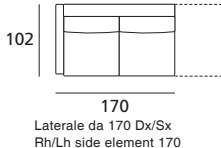

BART

design Angelo Armano

DOIMO[®]
Salotti

DIMENSIONI / DIMENSIONS

Misure in cm
Measurements in cm

Riferimento grafico: lato sinistro (Sx)
Graphic reference: on the left side (Lh)

Centrale da 80
Central element 80

Penisola da 103x160 Dx/Sx
Rh/Lh penisula 103x160

Penisola da 123x160 Dx/Sx
Rh/Lh penisula 123x160

Terminale angolare da 220x102 Dx/Sx
Rh/Lh corner end element 220x102

SCHEDA PRODOTTO / PRODUCT ID CARD

In ottemperanza alle disposizioni del D.Lgs n. 206 del 2005, "Codice del consumo"