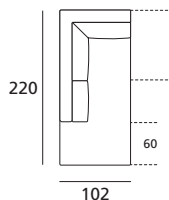

BART

design Angelo Armano

DOIMO[®]
Salotti

DIMENSIONI / DIMENSIONS

Misure in cm
Measurements in cm

Riferimento grafico: lato sinistro (Sx)
Graphic reference: on the left side (Lh)

Centrale da 80
Central element 80

Centrale da 93
Central element 93

Angolo da 113x102 Dx/Sx
Rh/Lh corner element 113x102

Pouf centrale/terminale/angolare
102x102
Central/end/corner element
102x102

Pouf centrale/terminale/angolare
113x113
Central/end/corner element
113x113

Penisola da 103x160 Dx/Sx
Rh/Lh penisula 103x160

Penisola da 123x160 Dx/Sx
Rh/Lh penisula 123x160

Terminale angolare da 220x102 Dx/Sx
Rh/Lh corner end element 220x102

SCHEDA PRODOTTO / PRODUCT ID CARD

In ottemperanza alle disposizioni del D.Lgs n. 206 del 2005, "Codice del consumo"