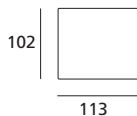

BART

design Angelo Armano

DOIMO[®]
Salotti

DIMENSIONI / DIMENSIONS

Misure in cm
Measurements in cm

Riferimento grafico: lato sinistro (Sx)
Graphic reference: on the left side (Lh)

Centrale da 80
Central element 80

Centrale da 93
Central element 93

Angolo da 113x102 Dx/Sx
Rh/Lh corner element 113x102

Pouf centrale/terminale/angolare
102x102
Central/end/corner element
102x102

Pouf centrale/terminale/angolare
113x113
Central/end/corner element
113x113

Penisola da 103x160 Dx/Sx
Rh/Lh penisula 103x160

Penisola da 123x160 Dx/Sx
Rh/Lh penisula 123x160

Terminale angolare da 220x102 Dx/Sx
Rh/Lh corner end element 220x102

SCHEDA PRODOTTO / PRODUCT ID CARD

In ottemperanza alle disposizioni del D.Lgs n. 206 del 2005, "Codice del consumo"