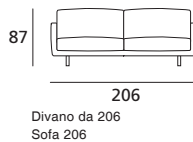

BART

design Angelo Armano

DOIMO[®]
Salotti

DIMENSIONI / DIMENSIONS

Misure in cm
Measurements in cm

Riferimento grafico: lato sinistro (Sx)
Graphic reference: on the left side (Lh)

Centrale da 80
Central element 80

Penisola da 103x160 Dx/Sx
Rh/Lh penisula 103x160

Penisola da 123x160 Dx/Sx
Rh/Lh penisula 123x160

Terminale angolare da 220x102 Dx/Sx
Rh/Lh corner end element 220x102

SCHEDA PRODOTTO / PRODUCT ID CARD

In ottemperanza alle disposizioni del D.Lgs n. 206 del 2005, "Codice del consumo"