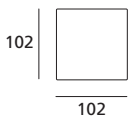

BART

design Angelo Armano

DOIMO[®]
Salotti

DIMENSIONI / DIMENSIONS

Misure in cm
Measurements in cm

Riferimento grafico: lato sinistro (Sx)
Graphic reference: on the left side (Lh)

Centrale da 80
Central element 80

Centrale da 93
Central element 93

Angolo da 113x102 Dx/Sx
Rh/Lh corner element 113x102

Pouf centrale/terminale/angolare
102x102
Central/end/corner element
102x102

Pouf centrale/terminale/angolare
113x113
Central/end/corner element
113x113

Penisola da 103x160 Dx/Sx
Rh/Lh penisula 103x160

Penisola da 123x160 Dx/Sx
Rh/Lh penisula 123x160

Terminale angolare da 220x102 Dx/Sx
Rh/Lh corner end element 220x102

SCHEDA PRODOTTO / PRODUCT ID CARD

In ottemperanza alle disposizioni del D.Lgs n. 206 del 2005, "Codice del consumo"