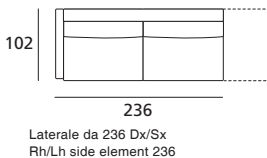

BART

design Angelo Armano

DOIMO[®]
Salotti

DIMENSIONI / DIMENSIONS

Misure in cm
Measurements in cm

Riferimento grafico: lato sinistro (Sx)
Graphic reference: on the left side (Lh)

Centrale da 80
Central element 80

Centrale da 93
Central element 93

Angolo da 113x102 Dx/Sx
Rh/Lh corner element 113x102

Pouf centrale/terminale/angolare
102x102
Central/end/corner element
102x102

Pouf centrale/terminale/angolare
113x113
Central/end/corner element
113x113

Penisola da 103x160 Dx/Sx
Rh/Lh penisula 103x160

Penisola da 123x160 Dx/Sx
Rh/Lh penisula 123x160

Terminale angolare da 220x102 Dx/Sx
Rh/Lh corner end element 220x102

SCHEDA PRODOTTO / PRODUCT ID CARD

In ottemperanza alle disposizioni del D.Lgs n. 206 del 2005, "Codice del consumo"