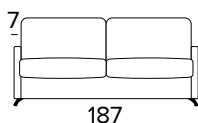

- Zcela odnímatelná potahová pohovka.
- Dekorativní polštáře lze zakoupit za příplatek.
- Standardní chromované nohy.

MATRACE

- Standardní matrace Engel v expandované polyuretanové hustotě 30 kg/m³ pokrytá 100% polyesterem tkanina.
- Síla matrace: 17 cm

ROZKLÁDACÍ KŘESLO (ŠÍŘKA POSTELE 70 CM)

MATRACE
70x196 CM / V: 17 CM

**ROZKLÁDACÍ KŘESLO (ŠÍŘKA POSTELE 80 CM)**

MATRACE
80x196 CM / V: 17 CM

**2-MÍSTNÁ POHOVKA****2-MÍSTNÁ ROZKLÁDACÍ POHOVKA**

MATRACE
120x196 CM / V: 17 CM

**3-MÍSTNÁ POHOVKA**

3-MÍSTNÁ ROZKLÁDACÍ POHOVKA

MATRACE
140x196 CM / V: 17 CM

**3-MÍSTNÁ MAXI POHOVKA****3-MÍSTNÁ MAXI ROZKLÁDACÍ POHOVKA**

MATRACE
160x196 CM / V: 17 CM

**ROHOVÝ DÍL****OPĚRKY (MAGIC)**

DEKORATIVNÍ POLŠTÁŘE**PŘÍPLATEK****STANDARD**

40×40

50×50

S LEMEM

40×40

50×50

S VLOŽENÝM PÁSEM

40×40

50×50