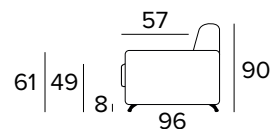

ROZKLÁDACÍ KŘESLO (ŠÍŘKA POSTELE 70 CM)

MATRACE
70x196 CM / V: 17 CM

**ROZKLÁDACÍ KŘESLO (ŠÍŘKA POSTELE 80 CM)**

MATRACE
80x196 CM / V: 17 CM

**2-MÍSTNÁ POHOVKA****2-MÍSTNÁ ROZKLÁDACÍ POHOVKA**

MATRACE
120x196 CM / V: 17 CM

**3-MÍSTNÁ POHOVKA**

3-MÍSTNÁ ROZKLÁDACÍ POHOVKA

MATRACE
140x196 CM / V: 17 CM

**3-MÍSTNÁ MAXI POHOVKA****3-MÍSTNÁ MAXI ROZKLÁDACÍ POHOVKA**

MATRACE
160x196 CM / V: 17 CM

**ROHOVÝ DÍL****OPĚRKY (MAGIC)**

DEKORATIVNÍ POLŠTÁŘE**PŘÍPLATEK****STANDARD**