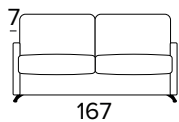

ROZKLÁDACÍ KŘESLO (ŠÍŘKA POSTELE 70 CM)

MATRACE
70x196 CM / V: 17 CM

**ROZKLÁDACÍ KŘESLO (ŠÍŘKA POSTELE 80 CM)**

MATRACE
80x196 CM / V: 17 CM

**2-MÍSTNÁ POHOVKA****2-MÍSTNÁ ROZKLÁDACÍ POHOVKA**

MATRACE
120x196 CM / V: 17 CM

**3-MÍSTNÁ POHOVKA**

3-MÍSTNÁ ROZKLÁDACÍ POHOVKA

MATRACE
140x196 CM / V: 17 CM

**3-MÍSTNÁ MAXI POHOVKA****3-MÍSTNÁ MAXI ROZKLÁDACÍ POHOVKA**

MATRACE
160x196 CM / V: 17 CM

**ROHOVÝ DÍL****OPĚRKY (MAGIC)**

DEKORATIVNÍ POLŠTÁŘE**PŘÍPLATEK****STANDARD**

40×40

50×50

S LEMEM

40×40

50×50

S VLOŽENÝM PÁSEM

40×40

50×50