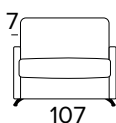

- Zcela odnímatelná potahová pohovka.
- Dekorativní polštáře lze zakoupit za příplatek.
- Standardní chromované nohy.

MATRACE

- Standardní matrace Engel v expandované polyuretanové hustotě 30 kg/m³ pokrytá 100% polyesterem tkanina.
- Síla matrace: 17 cm

ROZKLÁDACÍ KŘESLO (ŠÍŘKA POSTELE 70 CM)

MATRACE
70x196 CM / V: 17 CM

**ROZKLÁDACÍ KŘESLO (ŠÍŘKA POSTELE 80 CM)**

MATRACE
80x196 CM / V: 17 CM

**2-MÍSTNÁ POHOVKA****2-MÍSTNÁ ROZKLÁDACÍ POHOVKA**

MATRACE
120x196 CM / V: 17 CM

**3-MÍSTNÁ POHOVKA**

3-MÍSTNÁ ROZKLÁDACÍ POHOVKA

MATRACE
140x196 CM / V: 17 CM

**3-MÍSTNÁ MAXI POHOVKA****3-MÍSTNÁ MAXI ROZKLÁDACÍ POHOVKA**

MATRACE
160x196 CM / V: 17 CM

**ROHOVÝ DÍL****OPĚRKY (MAGIC)**

DEKORATIVNÍ POLŠTÁŘE**PŘÍPLATEK****STANDARD**

40×40

50×50

S LEMEM

40×40

50×50

S VLOŽENÝM PÁSEM

40×40

50×50