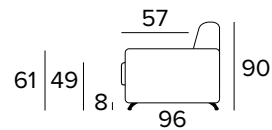

- Zcela odnímatelná potahová pohovka.
- Dekorativní polštáře lze zakoupit za příplatek.
- Standardní chromované nohy.

MATRACE

- Standardní matrace Engel v expandované polyuretanové hustotě 30 kg/m³ pokrytá 100% polyesterem tkanina.
- Síla matrace: 17 cm

ROZKLÁDACÍ KŘESLO (ŠÍŘKA POSTELE 70 CM)

MATRACE
70x196 CM / V: 17 CM

**ROZKLÁDACÍ KŘESLO (ŠÍŘKA POSTELE 80 CM)**

MATRACE
80x196 CM / V: 17 CM

**2-MÍSTNÁ POHOVKA****2-MÍSTNÁ ROZKLÁDACÍ POHOVKA**

MATRACE
120x196 CM / V: 17 CM

**3-MÍSTNÁ POHOVKA**

3-MÍSTNÁ ROZKLÁDACÍ POHOVKA

MATRACE
140x196 CM / V: 17 CM

**3-MÍSTNÁ MAXI POHOVKA****3-MÍSTNÁ MAXI ROZKLÁDACÍ POHOVKA**

MATRACE
160x196 CM / V: 17 CM

**ROHOVÝ DÍL****OPĚRKY (MAGIC)**

DEKORATIVNÍ POLŠTÁŘE**PŘÍPLATEK****STANDARD**