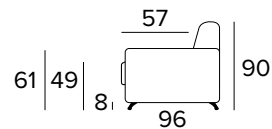

- Zcela odnímatelná potahová pohovka.
- Dekorativní polštáře lze zakoupit za příplatek.
- Standardní chromované nohy.

MATRACE

- Standardní matrace Engel v expandované polyuretanové hustotě 30 kg/m³ pokrytá 100% polyesterem tkanina.
- Síla matrace: 17 cm

ROZKLÁDACÍ KŘESLO (ŠÍŘKA POSTELE 70 CM)

MATRACE
70x196 CM / V: 17 CM

**ROZKLÁDACÍ KŘESLO (ŠÍŘKA POSTELE 80 CM)**

MATRACE
80x196 CM / V: 17 CM

**2-MÍSTNÁ POHOVKA****2-MÍSTNÁ ROZKLÁDACÍ POHOVKA**

MATRACE
120x196 CM / V: 17 CM

**3-MÍSTNÁ POHOVKA**

3-MÍSTNÁ ROZKLÁDACÍ POHOVKA

MATRACE
140x196 CM / V: 17 CM

**3-MÍSTNÁ MAXI POHOVKA****3-MÍSTNÁ MAXI ROZKLÁDACÍ POHOVKA**

MATRACE
160x196 CM / V: 17 CM

**ROHOVÝ DÍL****OPĚRKY (MAGIC)**

DEKORATIVNÍ POLŠTÁŘE**PŘÍPLATEK****STANDARD**