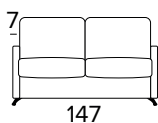

- Zcela odnímatelná potahová pohovka.
- Dekorativní polštáře lze zakoupit za příplatek.
- Standardní chromované nohy.

MATRACE

- Standardní matrace Engel v expandované polyuretanové hustotě 30 kg/m³ pokrytá 100% polyesterem tkanina.
- Síla matrace: 17 cm

ROZKLÁDACÍ KŘESLO (ŠÍŘKA POSTELE 70 CM)

MATRACE
70x196 CM / V: 17 CM

**ROZKLÁDACÍ KŘESLO (ŠÍŘKA POSTELE 80 CM)**

MATRACE
80x196 CM / V: 17 CM

**2-MÍSTNÁ POHOVKA****2-MÍSTNÁ ROZKLÁDACÍ POHOVKA**

MATRACE
120x196 CM / V: 17 CM

**3-MÍSTNÁ POHOVKA**

3-MÍSTNÁ ROZKLÁDACÍ POHOVKA

MATRACE
140x196 CM / V: 17 CM

**3-MÍSTNÁ MAXI POHOVKA****3-MÍSTNÁ MAXI ROZKLÁDACÍ POHOVKA**

MATRACE
160x196 CM / V: 17 CM

**ROHOVÝ DÍL****OPĚRKY (MAGIC)**

DEKORATIVNÍ POLŠTÁŘE**PŘÍPLATEK****STANDARD**

40×40

50×50

S LEMEM

40×40

50×50

S VLOŽENÝM PÁSEM

40×40

50×50