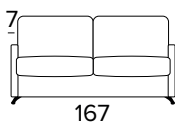

ROZKLÁDACÍ KŘESLO (ŠÍŘKA POSTELE 70 CM)

MATRACE
70x196 CM / V: 17 CM

**ROZKLÁDACÍ KŘESLO (ŠÍŘKA POSTELE 80 CM)**

MATRACE
80x196 CM / V: 17 CM

**2-MÍSTNÁ POHOVKA****2-MÍSTNÁ ROZKLÁDACÍ POHOVKA**

MATRACE
120x196 CM / V: 17 CM

**3-MÍSTNÁ POHOVKA**

3-MÍSTNÁ ROZKLÁDACÍ POHOVKA

MATRACE
140x196 CM / V: 17 CM

**3-MÍSTNÁ MAXI POHOVKA****3-MÍSTNÁ MAXI ROZKLÁDACÍ POHOVKA**

MATRACE
160x196 CM / V: 17 CM

**ROHOVÝ DÍL****OPĚRKY (MAGIC)**

DEKORATIVNÍ POLŠTÁŘE**PŘÍPLATEK****STANDARD**

40×40

50×50

S LEMEM

40×40

50×50

S VLOŽENÝM PÁSEM

40×40

50×50