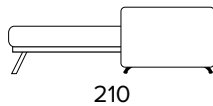

ROZKLÁDACÍ KŘESLO (ŠÍŘKA POSTELE 70 CM)

MATRACE
70x196 CM / V: 17 CM