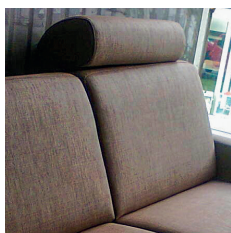

OPĚRKY (MAGIC)