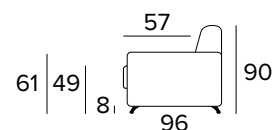

ROZKLÁDACÍ KŘESLO (ŠÍŘKA POSTELE 70 CM)

MATRACE
70x196 CM / V: 17 CM

**ROZKLÁDACÍ KŘESLO (ŠÍŘKA POSTELE 80 CM)**

MATRACE
80x196 CM / V: 17 CM

**2-MÍSTNÁ POHOVKA****2-MÍSTNÁ ROZKLÁDACÍ POHOVKA**

MATRACE
120x196 CM / V: 17 CM

**3-MÍSTNÁ POHOVKA**

3-MÍSTNÁ ROZKLÁDACÍ POHOVKA

MATRACE
140x196 CM / V: 17 CM

**3-MÍSTNÁ MAXI POHOVKA****3-MÍSTNÁ MAXI ROZKLÁDACÍ POHOVKA**

MATRACE
160x196 CM / V: 17 CM

**ROHOVÝ DÍL****OPĚRKY (MAGIC)**

DEKORATIVNÍ POLŠTÁŘE**PŘÍPLATEK****STANDARD**