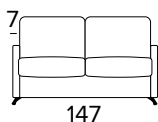

- Zcela odnímatelná potahová pohovka.
- Dekorativní polštáře lze zakoupit za příplatek.
- Standardní chromované nohy.

MATRACE

- Standardní matrace Engel v expandované polyuretanové hustotě 30 kg/m³ pokrytá 100% polyesterem tkanina.
- Síla matrace: 17 cm

ROZKLÁDACÍ KŘESLO (ŠÍŘKA POSTELE 70 CM)

MATRACE
70x196 CM / V: 17 CM

**ROZKLÁDACÍ KŘESLO (ŠÍŘKA POSTELE 80 CM)**

MATRACE
80x196 CM / V: 17 CM

**2-MÍSTNÁ POHOVKA****2-MÍSTNÁ ROZKLÁDACÍ POHOVKA**

MATRACE
120x196 CM / V: 17 CM

**3-MÍSTNÁ POHOVKA**

3-MÍSTNÁ ROZKLÁDACÍ POHOVKA

MATRACE
140x196 CM / V: 17 CM

**3-MÍSTNÁ MAXI POHOVKA****3-MÍSTNÁ MAXI ROZKLÁDACÍ POHOVKA**

MATRACE
160x196 CM / V: 17 CM

**ROHOVÝ DÍL****OPĚRKY (MAGIC)**

DEKORATIVNÍ POLŠTÁŘE**PŘÍPLATEK****STANDARD**

40×40

50×50

S LEMEM

40×40

50×50

S VLOŽENÝM PÁSEM

40×40

50×50