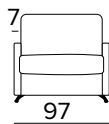

Italská sedací
souprava značky
Vitarelax

TECHNICKÉ INFORMACE

- Sedací polštáře v expandované polyuretanové hustotě 27 kg/m³ pokryté 200 g pryskyřice ošetřené pryskyřicí.
- Opěradlo s úložným polštářem v expandované polyuretanové hustotě 18 kg/m³ pokryté 200 g pryskyřice ošetřené pryskyřicí.
- Dřevěná část vyrobená z ekologických dřevěných panelů.
- Mechanismus Otello Big.
- Skládací mechanismus umožňující otevírání pohovky v jediném otočení, udržující sedadla a polštáře zad připevněné k základně postele.
- Standardní elektricky svařovaná základna postele s elastickými pásy v oblasti sedadel, k dostání také jako roštová deska jako doplněk.
- Pečená epoxidová pryskyřice.

ROZKLÁDACÍ KŘESLO (ŠÍŘKA POSTELE 70 CM)

MATRACE
70x196 CM / V: 17 CM

**ROZKLÁDACÍ KŘESLO (ŠÍŘKA POSTELE 80 CM)**

MATRACE
80x196 CM / V: 17 CM

**2-MÍSTNÁ POHOVKA****2-MÍSTNÁ ROZKLÁDACÍ POHOVKA**

MATRACE
120x196 CM / V: 17 CM

**3-MÍSTNÁ POHOVKA**

3-MÍSTNÁ ROZKLÁDACÍ POHOVKA

MATRACE
140x196 CM / V: 17 CM

**3-MÍSTNÁ MAXI POHOVKA****3-MÍSTNÁ MAXI ROZKLÁDACÍ POHOVKA**

MATRACE
160x196 CM / V: 17 CM

**ROHOVÝ DÍL****OPĚRKY (MAGIC)**

DEKORATIVNÍ POLŠTÁŘE**PŘÍPLATEK****STANDARD**

40×40

50×50

S LEMEM

40×40

50×50

S VLOŽENÝM PÁSEM

40×40

50×50