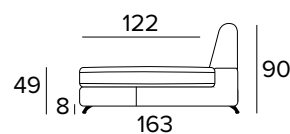

ROZKLÁDACÍ KŘESLO (ŠÍŘKA POSTELE 70 CM)

MATRACE
70x196 CM / V: 17 CM

**ROZKLÁDACÍ KŘESLO (ŠÍŘKA POSTELE 80 CM)**

MATRACE
80x196 CM / V: 17 CM

**2-MÍSTNÁ POHOVKA****2-MÍSTNÁ ROZKLÁDACÍ POHOVKA**

MATRACE
120x196 CM / V: 17 CM

**3-MÍSTNÁ POHOVKA**

3-MÍSTNÁ ROZKLÁDACÍ POHOVKA

MATRACE
140x196 CM / V: 17 CM

**3-MÍSTNÁ MAXI POHOVKA****3-MÍSTNÁ MAXI ROZKLÁDACÍ POHOVKA**

MATRACE
160x196 CM / V: 17 CM

**ROHOVÝ DÍL****OPĚRKY (MAGIC)**

DEKORATIVNÍ POLŠTÁŘE**PŘÍPLATEK****STANDARD**

40×40

50×50

S LEMEM

40×40

50×50

S VLOŽENÝM PÁSEM

40×40

50×50