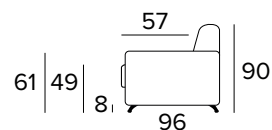

- Zcela odnímatelná potahová pohovka.
- Dekorativní polštáře lze zakoupit za příplatek.
- Standardní chromované nohy.

MATRACE

- Standardní matrace Engel v expandované polyuretanové hustotě 30 kg/m³ pokrytá 100% polyesterem tkanina.
- Síla matrace: 17 cm

ROZKLÁDACÍ KŘESLO (ŠÍŘKA POSTELE 70 CM)

MATRACE
70x196 CM / V: 17 CM

**ROZKLÁDACÍ KŘESLO (ŠÍŘKA POSTELE 80 CM)**

MATRACE
80x196 CM / V: 17 CM

**2-MÍSTNÁ POHOVKA****2-MÍSTNÁ ROZKLÁDACÍ POHOVKA**

MATRACE
120x196 CM / V: 17 CM

**3-MÍSTNÁ POHOVKA**

3-MÍSTNÁ ROZKLÁDACÍ POHOVKA

MATRACE
140x196 CM / V: 17 CM

**3-MÍSTNÁ MAXI POHOVKA****3-MÍSTNÁ MAXI ROZKLÁDACÍ POHOVKA**

MATRACE
160x196 CM / V: 17 CM

**ROHOVÝ DÍL****OPĚRKY (MAGIC)**

DEKORATIVNÍ POLŠTÁŘE**PŘÍPLATEK****STANDARD**