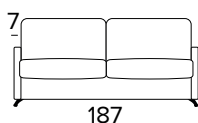

- Zcela odnímatelná potahová pohovka.
- Dekorativní polštáře lze zakoupit za příplatek.
- Standardní chromované nohy.

MATRACE

- Standardní matrace Engel v expandované polyuretanové hustotě 30 kg/m³ pokrytá 100% polyesterem tkanina.
- Síla matrace: 17 cm

ROZKLÁDACÍ KŘESLO (ŠÍŘKA POSTELE 70 CM)

MATRACE
70x196 CM / V: 17 CM

**ROZKLÁDACÍ KŘESLO (ŠÍŘKA POSTELE 80 CM)**

MATRACE
80x196 CM / V: 17 CM

**2-MÍSTNÁ POHOVKA****2-MÍSTNÁ ROZKLÁDACÍ POHOVKA**

MATRACE
120x196 CM / V: 17 CM

**3-MÍSTNÁ POHOVKA**

3-MÍSTNÁ ROZKLÁDACÍ POHOVKA

MATRACE
140x196 CM / V: 17 CM

**3-MÍSTNÁ MAXI POHOVKA****3-MÍSTNÁ MAXI ROZKLÁDACÍ POHOVKA**

MATRACE
160x196 CM / V: 17 CM

**ROHOVÝ DÍL****OPĚRKY (MAGIC)**

DEKORATIVNÍ POLŠTÁŘE**PŘÍPLATEK****STANDARD**

40×40

50×50

S LEMEM

40×40

50×50

S VLOŽENÝM PÁSEM

40×40

50×50