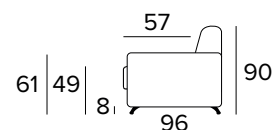

ROZKLÁDACÍ KŘESLO (ŠÍŘKA POSTELE 70 CM)

MATRACE
70x196 CM / V: 17 CM

**ROZKLÁDACÍ KŘESLO (ŠÍŘKA POSTELE 80 CM)**

MATRACE
80x196 CM / V: 17 CM

**2-MÍSTNÁ POHOVKA****2-MÍSTNÁ ROZKLÁDACÍ POHOVKA**

MATRACE
120x196 CM / V: 17 CM

**3-MÍSTNÁ POHOVKA**

3-MÍSTNÁ ROZKLÁDACÍ POHOVKA

MATRACE
140x196 CM / V: 17 CM

**3-MÍSTNÁ MAXI POHOVKA****3-MÍSTNÁ MAXI ROZKLÁDACÍ POHOVKA**

MATRACE
160x196 CM / V: 17 CM

**ROHOVÝ DÍL****OPĚRKY (MAGIC)**

DEKORATIVNÍ POLŠTÁŘE**PŘÍPLATEK****STANDARD**