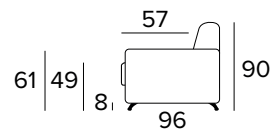

ROZKLÁDACÍ KŘESLO (ŠÍŘKA POSTELE 70 CM)

MATRACE
70x196 CM / V: 17 CM

**ROZKLÁDACÍ KŘESLO (ŠÍŘKA POSTELE 80 CM)**

MATRACE
80x196 CM / V: 17 CM

**2-MÍSTNÁ POHOVKA****2-MÍSTNÁ ROZKLÁDACÍ POHOVKA**

MATRACE
120x196 CM / V: 17 CM

**3-MÍSTNÁ POHOVKA**

3-MÍSTNÁ ROZKLÁDACÍ POHOVKA

MATRACE
140x196 CM / V: 17 CM

**3-MÍSTNÁ MAXI POHOVKA****3-MÍSTNÁ MAXI ROZKLÁDACÍ POHOVKA**

MATRACE
160x196 CM / V: 17 CM

**ROHOVÝ DÍL****OPĚRKY (MAGIC)**

DEKORATIVNÍ POLŠTÁŘE**PŘÍPLATEK****STANDARD**