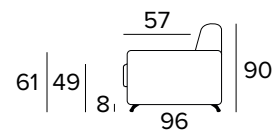

ROZKLÁDACÍ KŘESLO (ŠÍŘKA POSTELE 70 CM)

MATRACE
70x196 CM / V: 17 CM

**ROZKLÁDACÍ KŘESLO (ŠÍŘKA POSTELE 80 CM)**

MATRACE
80x196 CM / V: 17 CM

**2-MÍSTNÁ POHOVKA****2-MÍSTNÁ ROZKLÁDACÍ POHOVKA**

MATRACE
120x196 CM / V: 17 CM

**3-MÍSTNÁ POHOVKA**

3-MÍSTNÁ ROZKLÁDACÍ POHOVKA

MATRACE
140x196 CM / V: 17 CM

**3-MÍSTNÁ MAXI POHOVKA****3-MÍSTNÁ MAXI ROZKLÁDACÍ POHOVKA**

MATRACE
160x196 CM / V: 17 CM

**ROHOVÝ DÍL****OPĚRKY (MAGIC)**

DEKORATIVNÍ POLŠTÁŘE**PŘÍPLATEK****STANDARD**