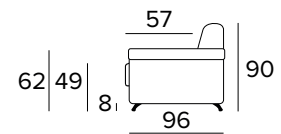

- Zcela odnímatelná potahová pohovka.
- Dekorativní polštáře lze zakoupit za příplatek.
- Standardní chromované nohy.

MATRACE

- Standardní matrace Engel v expandované polyuretanové hustotě 30 kg/m³ pokrytá 100% polyesterem tkanina.
- Síla matrace: 17 cm

2-MÍSTNÁ POHOVKA

2-MÍSTNÁ ROZKLÁDACÍ POHOVKA

MATRACE
120x196 CM / V: 17 CM

3-MÍSTNÁ POHOVKA

3-MÍSTNÁ ROZKLÁDACÍ POHOVKA

MATRACE
140x196 CM / V: 17 CM

3-MÍSTNÁ MAXI POHOVKA

3-MÍSTNÁ MAXI ROZKLÁDACÍ POHOVKA