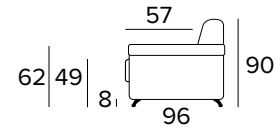

2-MÍSTNÁ POHOVKA

2-MÍSTNÁ ROZKLÁDACÍ POHOVKA

MATRACE
120x196 CM / V: 17 CM

3-MÍSTNÁ POHOVKA

3-MÍSTNÁ ROZKLÁDACÍ POHOVKA

MATRACE
140x196 CM / V: 17 CM

3-MÍSTNÁ MAXI POHOVKA

3-MÍSTNÁ MAXI ROZKLÁDACÍ POHOVKA

MATRACE
160x196 CM / V: 17 CM

**ROHOVÝ DÍL****OPĚRKY (MAGIC)****DEKORATIVNÍ POLŠTÁŘE****PŘÍPLATEK****STANDARD**

40x40

50x50

S LEMEM

40x40

50x50

S VLOŽENÝM PÁSEM