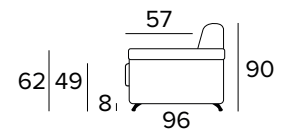

2-MÍSTNÁ POHOVKA

2-MÍSTNÁ ROZKLÁDACÍ POHOVKA

MATRACE
120x196 CM / V: 17 CM

3-MÍSTNÁ POHOVKA

3-MÍSTNÁ ROZKLÁDACÍ POHOVKA

MATRACE
140x196 CM / V: 17 CM

3-MÍSTNÁ MAXI POHOVKA

3-MÍSTNÁ MAXI ROZKLÁDACÍ POHOVKA

MATRACE
160x196 CM / V: 17 CM

**ROHOVÝ DÍL****OPĚRKY (MAGIC)****DEKORATIVNÍ POLŠTÁŘE****PŘÍPLATEK****STANDARD**

40x40

50x50

S LEMEM

40x40

50x50

S VLOŽENÝM PÁSEM