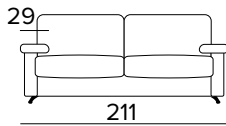

- Zcela odnímatelná potahová pohovka.
- Dekorativní polštáře lze zakoupit za příplatek.
- Standardní chromované nohy.

MATRACE

- Standardní matrace Engel v expandované polyuretanové hustotě 30 kg/m³ pokrytá 100% polyesterem tkanina.
- Síla matrace: 17 cm

2-MÍSTNÁ POHOVKA

2-MÍSTNÁ ROZKLÁDACÍ POHOVKA

MATRACE
120x196 CM / V: 17 CM

3-MÍSTNÁ POHOVKA

3-MÍSTNÁ ROZKLÁDACÍ POHOVKA

MATRACE
140x196 CM / V: 17 CM

3-MÍSTNÁ MAXI POHOVKA

3-MÍSTNÁ MAXI ROZKLÁDACÍ POHOVKA

MATRACE
160x196 CM / V: 17 CM

**ROHOVÝ DÍL****OPĚRKY (MAGIC)****DEKORATIVNÍ POLŠTÁŘE****PŘÍPLATEK****STANDARD**

40x40

50x50

S LEMEM

40x40

50x50

S VLOŽENÝM PÁSEM