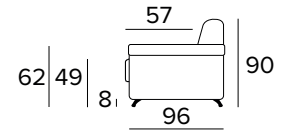

Italská sedací
souprava značky
Vitarelax

TECHNICKÉ INFORMACE

- Sedací polštáře v expandované polyuretanové hustotě 27 kg/m³ pokryté 200 g pryskyřice ošetřené pryskyřicí.
- Opěradlo s úložným polštářem v expandované polyuretanové hustotě 18 kg/m³ pokryté 200 g pryskyřice ošetřené pryskyřicí.
- Dřevěná část vyrobená z ekologických dřevěných panelů.
- Mechanismus Otello Big.
- Skládací mechanismus umožňující otevírání pohovky v jediném otočení, udržující sedadla a polštáře zad připevněné k základně postele.
- Standardní elektricky svařovaná základna postele s elastickými pásy v oblasti sedadel, k dostání také jako roštová deska jako doplněk.
- Pečená epoxidová pryskyřice.

- Zcela odnímatelná potahová pohovka.
- Dekorativní polštáře lze zakoupit za příplatek.
- Standardní chromované nohy.

MATRACE

- Standardní matrace Engel v expandované polyuretanové hustotě 30 kg/m³ pokrytá 100% polyesterem tkanina.
- Síla matrace: 17 cm

2-MÍSTNÁ POHOVKA

2-MÍSTNÁ ROZKLÁDACÍ POHOVKA

MATRACE
120x196 CM / V: 17 CM

3-MÍSTNÁ POHOVKA

3-MÍSTNÁ ROZKLÁDACÍ POHOVKA

MATRACE
140x196 CM / V: 17 CM

3-MÍSTNÁ MAXI POHOVKA

3-MÍSTNÁ MAXI ROZKLÁDACÍ POHOVKA