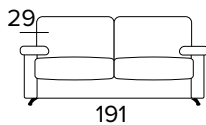

- Zcela odnímatelná potahová pohovka.
- Dekorativní polštáře lze zakoupit za příplatek.
- Standardní chromované nohy.

MATRACE

- Standardní matrace Engel v expandované polyuretanové hustotě 30 kg/m³ pokrytá 100% polyesterem tkanina.
- Síla matrace: 17 cm

2-MÍSTNÁ POHOVKA

2-MÍSTNÁ ROZKLÁDACÍ POHOVKA

MATRACE
120x196 CM / V: 17 CM

3-MÍSTNÁ POHOVKA

3-MÍSTNÁ ROZKLÁDACÍ POHOVKA

MATRACE
140x196 CM / V: 17 CM

3-MÍSTNÁ MAXI POHOVKA

3-MÍSTNÁ MAXI ROZKLÁDACÍ POHOVKA

MATRACE
160x196 CM / V: 17 CM

**ROHOVÝ DÍL****OPĚRKY (MAGIC)****DEKORATIVNÍ POLŠTÁŘE****PŘÍPLATEK****STANDARD**

40x40

50x50

S LEMEM

40x40

50x50

S VLOŽENÝM PÁSEM

40x40

50x50

SEDÁK KOMFORT**PŘÍPLATEK**

- Měkký sedák s vrstvou paměťové pěny o hustotě 30 kg/m³, zaručeně nabídne požadovaný komfort.

VÝBĚROVÉ MATRACE**PŘÍPLATEK**

NEW MOON
Hustota 35 kg/m³

MEMOFLEX
Hustota 35 kg/m³
s paměťovou pěnou