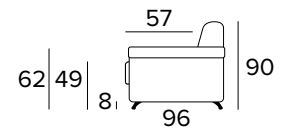

2-MÍSTNÁ POHOVKA

2-MÍSTNÁ ROZKLÁDACÍ POHOVKA

MATRACE
120x196 CM / V: 17 CM

3-MÍSTNÁ POHOVKA

3-MÍSTNÁ ROZKLÁDACÍ POHOVKA

MATRACE
140x196 CM / V: 17 CM

3-MÍSTNÁ MAXI POHOVKA

3-MÍSTNÁ MAXI ROZKLÁDACÍ POHOVKA

MATRACE
160x196 CM / V: 17 CM

**ROHOVÝ DÍL****OPĚRKY (MAGIC)****DEKORATIVNÍ POLŠTÁŘE****PŘÍPLATEK****STANDARD**

40x40

50x50

S LEMEM

40x40

50x50

S VLOŽENÝM PÁSEM