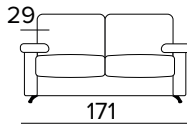

Italská sedací
souprava značky
Vitarelax

TECHNICKÉ INFORMACE

- Sedací polštáře v expandované polyuretanové hustotě 27 kg/m³ pokryté 200 g pryskyřice ošetřené pryskyřicí.
- Opěradlo s úložným polštářem v expandované polyuretanové hustotě 18 kg/m³ pokryté 200 g pryskyřice ošetřené pryskyřicí.
- Dřevěná část vyrobená z ekologických dřevěných panelů.
- Mechanismus Otello Big.
- Skládací mechanismus umožňující otevírání pohovky v jediném otočení, udržující sedadla a polštáře zad připevněné k základně postele.
- Standardní elektricky svařovaná základna postele s elastickými pásy v oblasti sedadel, k dostání také jako roštová deska jako doplněk.
- Pečená epoxidová pryskyřice.

- Zcela odnímatelná potahová pohovka.
- Dekorativní polštáře lze zakoupit za příplatek.
- Standardní chromované nohy.

MATRACE

- Standardní matrace Engel v expandované polyuretanové hustotě 30 kg/m³ pokrytá 100% polyesterem tkanina.
- Síla matrace: 17 cm

2-MÍSTNÁ POHOVKA

2-MÍSTNÁ ROZKLÁDACÍ POHOVKA

MATRACE
120x196 CM / V: 17 CM

3-MÍSTNÁ POHOVKA

3-MÍSTNÁ ROZKLÁDACÍ POHOVKA

MATRACE
140x196 CM / V: 17 CM

3-MÍSTNÁ MAXI POHOVKA

3-MÍSTNÁ MAXI ROZKLÁDACÍ POHOVKA

MATRACE
160x196 CM / V: 17 CM

**ROHOVÝ DÍL****OPĚRKY (MAGIC)****DEKORATIVNÍ POLŠTÁŘE****PŘÍPLATEK****STANDARD**

40x40

50x50

S LEMEM

40x40

50x50

S VLOŽENÝM PÁSEM