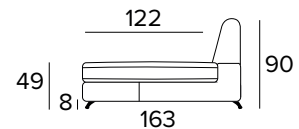

2-MÍSTNÁ POHOVKA

2-MÍSTNÁ ROZKLÁDACÍ POHOVKA

MATRACE
120x196 CM / V: 17 CM

3-MÍSTNÁ POHOVKA

3-MÍSTNÁ ROZKLÁDACÍ POHOVKA

MATRACE
140x196 CM / V: 17 CM

3-MÍSTNÁ MAXI POHOVKA

3-MÍSTNÁ MAXI ROZKLÁDACÍ POHOVKA

MATRACE
160x196 CM / V: 17 CM

**ROHOVÝ DÍL****OPĚRKY (MAGIC)****DEKORATIVNÍ POLŠTÁŘE****PŘÍPLATEK****STANDARD**

40x40

50x50

S LEMEM

40x40

50x50

S VLOŽENÝM PÁSEM