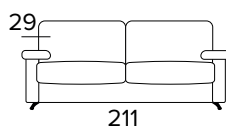

2-MÍSTNÁ POHOVKA

2-MÍSTNÁ ROZKLÁDACÍ POHOVKA

MATRACE
120x196 CM / V: 17 CM

3-MÍSTNÁ POHOVKA

3-MÍSTNÁ ROZKLÁDACÍ POHOVKA

MATRACE
140x196 CM / V: 17 CM

3-MÍSTNÁ MAXI POHOVKA

3-MÍSTNÁ MAXI ROZKLÁDACÍ POHOVKA

MATRACE
160x196 CM / V: 17 CM

**ROHOVÝ DÍL****OPĚRKY (MAGIC)****DEKORATIVNÍ POLŠTÁŘE****PŘÍPLATEK****STANDARD**

40x40

50x50

S LEMEM

40x40

50x50

S VLOŽENÝM PÁSEM