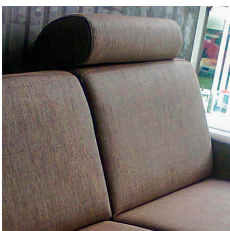

OPĚRKY (MAGIC)