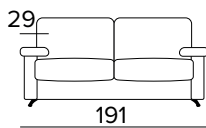

- Zcela odnímatelná potahová pohovka.
- Dekorativní polštáře lze zakoupit za příplatek.
- Standardní chromované nohy.

MATRACE

- Standardní matrace Engel v expandované polyuretanové hustotě 30 kg/m³ pokrytá 100% polyesterem tkanina.
- Síla matrace: 17 cm

2-MÍSTNÁ POHOVKA

2-MÍSTNÁ ROZKLÁDACÍ POHOVKA

MATRACE
120x196 CM / V: 17 CM

3-MÍSTNÁ POHOVKA

3-MÍSTNÁ ROZKLÁDACÍ POHOVKA

MATRACE
140x196 CM / V: 17 CM

3-MÍSTNÁ MAXI POHOVKA

3-MÍSTNÁ MAXI ROZKLÁDACÍ POHOVKA

MATRACE
160x196 CM / V: 17 CM

**ROHOVÝ DÍL****OPĚRKY (MAGIC)****DEKORATIVNÍ POLŠTÁŘE****PŘÍPLATEK****STANDARD**

40x40

50x50

S LEMEM

40x40

50x50

S VLOŽENÝM PÁSEM

40x40

50x50

SEDÁK KOMFORT**PŘÍPLATEK**

- Měkký sedák s vrstvou paměťové pěny o hustotě 30 kg/m³, zaručeně nabídne požadovaný komfort.

VÝBĚROVÉ MATRACE**PŘÍPLATEK**

NEW MOON
Hustota 35 kg/m³

MEMOFLEX
Hustota 35 kg/m³
s paměťovou pěnou