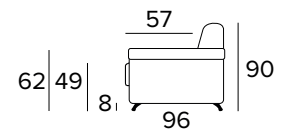

2-MÍSTNÁ POHOVKA

2-MÍSTNÁ ROZKLÁDACÍ POHOVKA

MATRACE
120x196 CM / V: 17 CM

3-MÍSTNÁ POHOVKA

3-MÍSTNÁ ROZKLÁDACÍ POHOVKA

MATRACE
140x196 CM / V: 17 CM

3-MÍSTNÁ MAXI POHOVKA

3-MÍSTNÁ MAXI ROZKLÁDACÍ POHOVKA

MATRACE
160x196 CM / V: 17 CM

**ROHOVÝ DÍL****OPĚRKY (MAGIC)****DEKORATIVNÍ POLŠTÁŘE****PŘÍPLATEK****STANDARD**

40x40

50x50

S LEMEM

40x40

50x50

S VLOŽENÝM PÁSEM