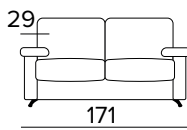

- Zcela odnímatelná potahová pohovka.
- Dekorativní polštáře lze zakoupit za příplatek.
- Standardní chromované nohy.

MATRACE

- Standardní matrace Engel v expandované polyuretanové hustotě 30 kg/m³ pokrytá 100% polyesterem tkanina.
- Síla matrace: 17 cm

2-MÍSTNÁ POHOVKA

2-MÍSTNÁ ROZKLÁDACÍ POHOVKA

MATRACE
120x196 CM / V: 17 CM

3-MÍSTNÁ POHOVKA

3-MÍSTNÁ ROZKLÁDACÍ POHOVKA

MATRACE
140x196 CM / V: 17 CM

3-MÍSTNÁ MAXI POHOVKA

3-MÍSTNÁ MAXI ROZKLÁDACÍ POHOVKA

MATRACE
160x196 CM / V: 17 CM

**ROHOVÝ DÍL****OPĚRKY (MAGIC)****DEKORATIVNÍ POLŠTÁŘE****PŘÍPLATEK****STANDARD**

40x40

50x50

S LEMEM

40x40

50x50

S VLOŽENÝM PÁSEM