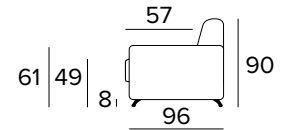

2-MÍSTNÁ POHOVKA**2-MÍSTNÁ ROZKLÁDACÍ POHOVKA**

MATRACE
120x196 CM / V: 17 CM

**3-MÍSTNÁ POHOVKA****3-MÍSTNÁ ROZKLÁDACÍ POHOVKA**

MATRACE
140x196 CM / V: 17 CM

**3-MÍSTNÁ MAXI POHOVKA**

3-MÍSTNÁ MAXI ROZKLÁDACÍ POHOVKA

MATRACE
160x196 CM / V: 17 CM

ROHOVÝ DÍL

OPĚRKY (MAGIC)

DEKORATIVNÍ POLŠTÁŘE

PŘÍPLATEK

STANDARD

S LEMEM

S VLOŽENÝM PÁSEM