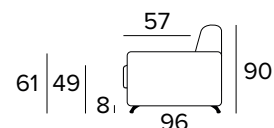

- Zcela odnímatelná potahová pohovka.
- Dekorativní polštáře lze zakoupit za příplatek.
- Standardní chromované nohy.

MATRACE

- Standardní matrace Engel v expandované polyuretanové hustotě 30 kg/m³ pokrytá 100% polyesterem tkanina.
- Síla matrace: 17 cm

2-MÍSTNÁ POHOVKA**2-MÍSTNÁ ROZKLÁDACÍ POHOVKA**

MATRACE
120x196 CM / V: 17 CM

**3-MÍSTNÁ POHOVKA****3-MÍSTNÁ ROZKLÁDACÍ POHOVKA**

MATRACE
140x196 CM / V: 17 CM

**3-MÍSTNÁ MAXI POHOVKA**

3-MÍSTNÁ MAXI ROZKLÁDACÍ POHOVKA

MATRACE
160x196 CM / V: 17 CM

ROHOVÝ DÍL

OPĚRKY (MAGIC)

DEKORATIVNÍ POLŠTÁŘE

PŘÍPLATEK

STANDARD

S LEMEM

S VLOŽENÝM PÁSEM