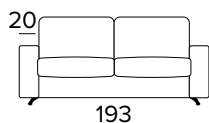

Italská sedací
souprava značky
Vitarelax

TECHNICKÉ INFORMACE

- Sedací polštáře v expandované polyuretanové hustotě 27 kg/m³ pokryté 200 g pryskyřice ošetřené pryskyřicí.
- Opěradlo s úložným polštářem v expandované polyuretanové hustotě 18 kg/m³ pokryté 200 g pryskyřice ošetřené pryskyřicí.
- Dřevěná část vyrobená z ekologických dřevěných panelů.
- Mechanismus Otello Big.
- Skládací mechanismus umožňující otevírání pohovky v jediném otočení, udržující sedadla a polštáře zad připevněné k základně postele.
- Standardní elektricky svařovaná základna postele s elastickými pásy v oblasti sedadel, k dostání také jako roštová deska jako doplněk.
- Pečená epoxidová pryskyřice.

- Zcela odnímatelná potahová pohovka.
- Dekorativní polštáře lze zakoupit za příplatek.
- Standardní chromované nohy.

MATRACE

- Standardní matrace Engel v expandované polyuretanové hustotě 30 kg/m³ pokrytá 100% polyesterem tkanina.
- Síla matrace: 17 cm

2-MÍSTNÁ POHOVKA**2-MÍSTNÁ ROZKLÁDACÍ POHOVKA**

MATRACE
120x196 CM / V: 17 CM

**3-MÍSTNÁ POHOVKA****3-MÍSTNÁ ROZKLÁDACÍ POHOVKA**

MATRACE
140x196 CM / V: 17 CM

**3-MÍSTNÁ MAXI POHOVKA**

3-MÍSTNÁ MAXI ROZKLÁDACÍ POHOVKA

MATRACE
160x196 CM / V: 17 CM

ROHOVÝ DÍL

OPĚRKY (MAGIC)

DEKORATIVNÍ POLŠTÁŘE

PŘÍPLATEK

STANDARD

S LEMEM

S VLOŽENÝM PÁSEM