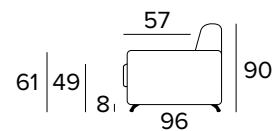

Italská sedací
souprava značky
Vitarelax

TECHNICKÉ INFORMACE

- Sedací polštáře v expandované polyuretanové hustotě 27 kg/m³ pokryté 200 g pryskyřice ošetřené pryskyřicí.
- Opěradlo s úložným polštářem v expandované polyuretanové hustotě 18 kg/m³ pokryté 200 g pryskyřice ošetřené pryskyřicí.
- Dřevěná část vyrobená z ekologických dřevěných panelů.
- Mechanismus Otello Big.
- Skládací mechanismus umožňující otevírání pohovky v jediném otočení, udržující sedadla a polštáře zad připevněné k základně postele.
- Standardní elektricky svařovaná základna postele s elastickými pásy v oblasti sedadel, k dostání také jako roštová deska jako doplněk.
- Pečená epoxidová pryskyřice.

2-MÍSTNÁ POHOVKA**2-MÍSTNÁ ROZKLÁDACÍ POHOVKA**

MATRACE
120x196 CM / V: 17 CM

**3-MÍSTNÁ POHOVKA****3-MÍSTNÁ ROZKLÁDACÍ POHOVKA**

MATRACE
140x196 CM / V: 17 CM

**3-MÍSTNÁ MAXI POHOVKA**

3-MÍSTNÁ MAXI ROZKLÁDACÍ POHOVKA