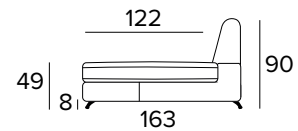

2-MÍSTNÁ POHOVKA**2-MÍSTNÁ ROZKLÁDACÍ POHOVKA**

MATRACE
120x196 CM / V: 17 CM

**3-MÍSTNÁ POHOVKA****3-MÍSTNÁ ROZKLÁDACÍ POHOVKA**

MATRACE
140x196 CM / V: 17 CM

**3-MÍSTNÁ MAXI POHOVKA**

3-MÍSTNÁ MAXI ROZKLÁDACÍ POHOVKA

MATRACE
160x196 CM / V: 17 CM

ROHOVÝ DÍL

OPĚRKY (MAGIC)

DEKORATIVNÍ POLŠTÁŘE

PŘÍPLATEK

STANDARD

S LEMEM

S VLOŽENÝM PÁSEM