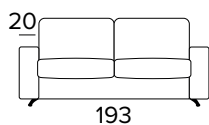

Italská sedací
souprava značky
Vitarelax

TECHNICKÉ INFORMACE

- Sedací polštáře v expandované polyuretanové hustotě 27 kg/m³ pokryté 200 g pryskyřice ošetřené pryskyřicí.
- Opěradlo s úložným polštářem v expandované polyuretanové hustotě 18 kg/m³ pokryté 200 g pryskyřice ošetřené pryskyřicí.
- Dřevěná část vyrobená z ekologických dřevěných panelů.
- Mechanismus Otello Big.
- Skládací mechanismus umožňující otevírání pohovky v jediném otočení, udržující sedadla a polštáře zad připevněné k základně postele.
- Standardní elektricky svařovaná základna postele s elastickými pásy v oblasti sedadel, k dostání také jako roštová deska jako doplněk.
- Pečená epoxidová pryskyřice.

- Zcela odnímatelná potahová pohovka.
- Dekorativní polštáře lze zakoupit za příplatek.
- Standardní chromované nohy.

MATRACE

- Standardní matrace Engel v expandované polyuretanové hustotě 30 kg/m³ pokrytá 100% polyesterem tkanina.
- Síla matrace: 17 cm

2-MÍSTNÁ POHOVKA**2-MÍSTNÁ ROZKLÁDACÍ POHOVKA**

MATRACE
120x196 CM / V: 17 CM

**3-MÍSTNÁ POHOVKA****3-MÍSTNÁ ROZKLÁDACÍ POHOVKA**

MATRACE
140x196 CM / V: 17 CM

**3-MÍSTNÁ MAXI POHOVKA**

3-MÍSTNÁ MAXI ROZKLÁDACÍ POHOVKA

MATRACE
160x196 CM / V: 17 CM

ROHOVÝ DÍL

OPĚRKY (MAGIC)

DEKORATIVNÍ POLŠTÁŘE

PŘÍPLATEK

STANDARD

S LEMEM

S VLOŽENÝM PÁSEM