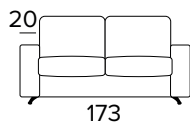

Italská sedací
souprava značky
Vitarelax

TECHNICKÉ INFORMACE

- Sedací polštáře v expandované polyuretanové hustotě 27 kg/m³ pokryté 200 g pryskyřice ošetřené pryskyřicí.
- Opěradlo s úložným polštářem v expandované polyuretanové hustotě 18 kg/m³ pokryté 200 g pryskyřice ošetřené pryskyřicí.
- Dřevěná část vyrobená z ekologických dřevěných panelů.
- Mechanismus Otello Big.
- Skládací mechanismus umožňující otevírání pohovky v jediném otočení, udržující sedadla a polštáře zad připevněné k základně postele.
- Standardní elektricky svařovaná základna postele s elastickými pásy v oblasti sedadel, k dostání také jako roštová deska jako doplněk.
- Pečená epoxidová pryskyřice.

- Zcela odnímatelná potahová pohovka.
- Dekorativní polštáře lze zakoupit za příplatek.
- Standardní chromované nohy.

MATRACE

- Standardní matrace Engel v expandované polyuretanové hustotě 30 kg/m³ pokrytá 100% polyesterem tkanina.
- Síla matrace: 17 cm

2-MÍSTNÁ POHOVKA**2-MÍSTNÁ ROZKLÁDACÍ POHOVKA**

MATRACE
120x196 CM / V: 17 CM

**3-MÍSTNÁ POHOVKA****3-MÍSTNÁ ROZKLÁDACÍ POHOVKA**

MATRACE
140x196 CM / V: 17 CM

**3-MÍSTNÁ MAXI POHOVKA**

3-MÍSTNÁ MAXI ROZKLÁDACÍ POHOVKA

MATRACE
160x196 CM / V: 17 CM

ROHOVÝ DÍL

OPĚRKY (MAGIC)

DEKORATIVNÍ POLŠTÁŘE

PŘÍPLATEK

STANDARD

S LEMEM

S VLOŽENÝM PÁSEM