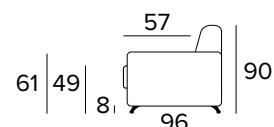

- Zcela odnímatelná potahová pohovka.
- Dekorativní polštáře lze zakoupit za příplatek.
- Standardní chromované nohy.

MATRACE

- Standardní matrace Engel v expandované polyuretanové hustotě 30 kg/m³ pokrytá 100% polyesterem tkanina.
- Síla matrace: 17 cm

2-MÍSTNÁ POHOVKA**2-MÍSTNÁ ROZKLÁDACÍ POHOVKA**

MATRACE
120x196 CM / V: 17 CM

**3-MÍSTNÁ POHOVKA****3-MÍSTNÁ ROZKLÁDACÍ POHOVKA**

MATRACE
140x196 CM / V: 17 CM

**3-MÍSTNÁ MAXI POHOVKA**

3-MÍSTNÁ MAXI ROZKLÁDACÍ POHOVKA