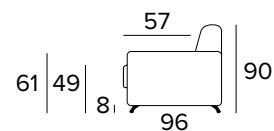

- Zcela odnímatelná potahová pohovka.
- Dekorativní polštáře lze zakoupit za příplatek.
- Standardní chromované nohy.

MATRACE

- Standardní matrace Engel v expandované polyuretanové hustotě 30 kg/m³ pokrytá 100% polyesterem tkanina.
- Síla matrace: 17 cm

2-MÍSTNÁ POHOVKA**2-MÍSTNÁ ROZKLÁDACÍ POHOVKA**

MATRACE
120x196 CM / V: 17 CM

**3-MÍSTNÁ POHOVKA****3-MÍSTNÁ ROZKLÁDACÍ POHOVKA**

MATRACE
140x196 CM / V: 17 CM

**3-MÍSTNÁ MAXI POHOVKA**

3-MÍSTNÁ MAXI ROZKLÁDACÍ POHOVKA

MATRACE
160x196 CM / V: 17 CM

ROHOVÝ DÍL

OPĚRKY (MAGIC)

DEKORATIVNÍ POLŠTÁŘE

PŘÍPLATEK

STANDARD

S LEMEM

S VLOŽENÝM PÁSEM