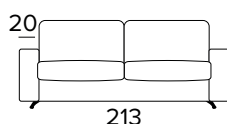

- Zcela odnímatelná potahová pohovka.
- Dekorativní polštáře lze zakoupit za příplatek.
- Standardní chromované nohy.

MATRACE

- Standardní matrace Engel v expandované polyuretanové hustotě 30 kg/m³ pokrytá 100% polyesterem tkanina.
- Síla matrace: 17 cm

2-MÍSTNÁ POHOVKA**2-MÍSTNÁ ROZKLÁDACÍ POHOVKA**

MATRACE
120x196 CM / V: 17 CM

**3-MÍSTNÁ POHOVKA****3-MÍSTNÁ ROZKLÁDACÍ POHOVKA**

MATRACE
140x196 CM / V: 17 CM

**3-MÍSTNÁ MAXI POHOVKA**

3-MÍSTNÁ MAXI ROZKLÁDACÍ POHOVKA

MATRACE
160x196 CM / V: 17 CM

ROHOVÝ DÍL

OPĚRKY (MAGIC)

DEKORATIVNÍ POLŠTÁŘE

PŘÍPLATEK

STANDARD

S LEMEM

S VLOŽENÝM PÁSEM