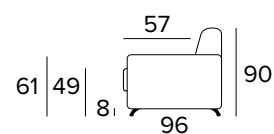

- Zcela odnímatelná potahová pohovka.
- Dekorativní polštáře lze zakoupit za příplatek.
- Standardní chromované nohy.

MATRACE

- Standardní matrace Engel v expandované polyuretanové hustotě 30 kg/m³ pokrytá 100% polyesterem tkanina.
- Síla matrace: 17 cm

2-MÍSTNÁ POHOVKA**2-MÍSTNÁ ROZKLÁDACÍ POHOVKA**

MATRACE
120x196 CM / V: 17 CM

**3-MÍSTNÁ POHOVKA****3-MÍSTNÁ ROZKLÁDACÍ POHOVKA**

MATRACE
140x196 CM / V: 17 CM

**3-MÍSTNÁ MAXI POHOVKA**

3-MÍSTNÁ MAXI ROZKLÁDACÍ POHOVKA

MATRACE
160x196 CM / V: 17 CM

ROHOVÝ DÍL

OPĚRKY (MAGIC)

DEKORATIVNÍ POLŠTÁŘE

PŘÍPLATEK

STANDARD

S LEMEM

S VLOŽENÝM PÁSEM