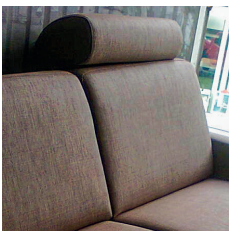

Italská sedací
souprava značky
Vitarelax

TECHNICKÉ INFORMACE

- Sedací polštáře v expandované polyuretanové hustotě 27 kg/m³ pokryté 200 g pryskyřice ošetřené pryskyřicí.
- Opěradlo s úložným polštářem v expandované polyuretanové hustotě 18 kg/m³ pokryté 200 g pryskyřice ošetřené pryskyřicí.
- Dřevěná část vyrobená z ekologických dřevěných panelů.
- Mechanismus Otello Big.
- Skládací mechanismus umožňující otevírání pohovky v jediném otočení, udržující sedadla a polštáře zad připevněné k základně postele.
- Standardní elektricky svařovaná základna postele s elastickými pásy v oblasti sedadel, k dostání také jako roštová deska jako doplněk.
- Pečená epoxidová pryskyřice.

2-MÍSTNÁ POHOVKA**2-MÍSTNÁ ROZKLÁDACÍ POHOVKA**

MATRACE
120x196 CM / V: 17 CM

**3-MÍSTNÁ POHOVKA****3-MÍSTNÁ ROZKLÁDACÍ POHOVKA**

MATRACE
140x196 CM / V: 17 CM

**3-MÍSTNÁ MAXI POHOVKA**

3-MÍSTNÁ MAXI ROZKLÁDACÍ POHOVKA

MATRACE
160x196 CM / V: 17 CM

ROHOVÝ DÍL

OPĚRKY (MAGIC)

DEKORATIVNÍ POLŠTÁŘE

PŘÍPLATEK

STANDARD

S LEMEM

S VLOŽENÝM PÁSEM

SEDÁK KOMFORT**PŘÍPLATEK**

- Měkký sedák s vrstvou paměťové pěny o hustotě 30 kg/m³, zaručeně nabídne požadovaný komfort.

VÝBĚROVÉ MATRACE**PŘÍPLATEK**

NEW MOON
Hustota 35 kg/m³

MEMOFLEX
Hustota 35 kg/m³
s paměťovou pěnou