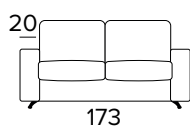

Italská sedací
souprava značky
Vitarelax

TECHNICKÉ INFORMACE

- Sedací polštáře v expandované polyuretanové hustotě 27 kg/m³ pokryté 200 g pryskyřice ošetřené pryskyřicí.
- Opěradlo s úložným polštářem v expandované polyuretanové hustotě 18 kg/m³ pokryté 200 g pryskyřice ošetřené pryskyřicí.
- Dřevěná část vyrobená z ekologických dřevěných panelů.
- Mechanismus Otello Big.
- Skládací mechanismus umožňující otevírání pohovky v jediném otočení, udržující sedadla a polštáře zad připevněné k základně postele.
- Standardní elektricky svařovaná základna postele s elastickými pásy v oblasti sedadel, k dostání také jako roštová deska jako doplněk.
- Pečená epoxidová pryskyřice.

- Zcela odnímatelná potahová pohovka.
- Dekorativní polštáře lze zakoupit za příplatek.
- Standardní chromované nohy.

MATRACE

- Standardní matrace Engel v expandované polyuretanové hustotě 30 kg/m³ pokrytá 100% polyesterem tkanina.
- Síla matrace: 17 cm

2-MÍSTNÁ POHOVKA**2-MÍSTNÁ ROZKLÁDACÍ POHOVKA**

MATRACE
120x196 CM / V: 17 CM

**3-MÍSTNÁ POHOVKA****3-MÍSTNÁ ROZKLÁDACÍ POHOVKA**

MATRACE
140x196 CM / V: 17 CM

**3-MÍSTNÁ MAXI POHOVKA**

3-MÍSTNÁ MAXI ROZKLÁDACÍ POHOVKA

MATRACE
160x196 CM / V: 17 CM

ROHOVÝ DÍL

OPĚRKY (MAGIC)

DEKORATIVNÍ POLŠTÁŘE

PŘÍPLATEK

STANDARD

S LEMEM

S VLOŽENÝM PÁSEM