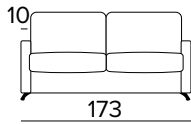

ROZKLÁDACÍ KŘESLO (ŠÍŘKA POSTELE 70 CM)

MATRACE
70x196 CM / V: 17 CM

**ROZKLÁDACÍ KŘESLO (ŠÍŘKA POSTELE 80 CM)**

MATRACE
80x196 CM / V: 17 CM

**2-MÍSTNÁ POHOVKA****2-MÍSTNÁ ROZKLÁDACÍ POHOVKA**

MATRACE
120x196 CM / V: 17 CM

**3-MÍSTNÁ POHOVKA**

3-MÍSTNÁ ROZKLÁDACÍ POHOVKA

MATRACE
140x196 CM / V: 17 CM

3-MÍSTNÁ MAXI POHOVKA

3-MÍSTNÁ MAXI ROZKLÁDACÍ POHOVKA

MATRACE
160x196 CM / V: 17 CM

ROHOVÝ DÍL

OPĚRKY (MAGIC)

DEKORATIVNÍ POLŠTÁŘE**PŘÍPLATEK****STANDARD**

40×40

50×50

S LEMEM

40×40

50×50

S VLOŽENÝM PÁSEM

40×40