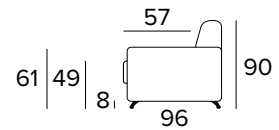

ROZKLÁDACÍ KŘESLO (ŠÍŘKA POSTELE 70 CM)

MATRACE
70x196 CM / V: 17 CM

**ROZKLÁDACÍ KŘESLO (ŠÍŘKA POSTELE 80 CM)**

MATRACE
80x196 CM / V: 17 CM

**2-MÍSTNÁ POHOVKA****2-MÍSTNÁ ROZKLÁDACÍ POHOVKA**

MATRACE
120x196 CM / V: 17 CM

**3-MÍSTNÁ POHOVKA**

3-MÍSTNÁ ROZKLÁDACÍ POHOVKA

MATRACE
140x196 CM / V: 17 CM

3-MÍSTNÁ MAXI POHOVKA

3-MÍSTNÁ MAXI ROZKLÁDACÍ POHOVKA

MATRACE
160x196 CM / V: 17 CM

ROHOVÝ DÍL

OPĚRKY (MAGIC)

DEKORATIVNÍ POLŠTÁŘE**PŘÍPLATEK****STANDARD**

40×40

50×50

S LEMEM

40×40

50×50

S VLOŽENÝM PÁSEM

40×40