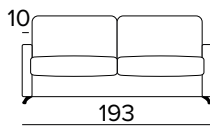

ROZKLÁDACÍ KŘESLO (ŠÍŘKA POSTELE 70 CM)

MATRACE
70x196 CM / V: 17 CM

**ROZKLÁDACÍ KŘESLO (ŠÍŘKA POSTELE 80 CM)**

MATRACE
80x196 CM / V: 17 CM

**2-MÍSTNÁ POHOVKA****2-MÍSTNÁ ROZKLÁDACÍ POHOVKA**

MATRACE
120x196 CM / V: 17 CM

**3-MÍSTNÁ POHOVKA**

3-MÍSTNÁ ROZKLÁDACÍ POHOVKA

MATRACE
140x196 CM / V: 17 CM

3-MÍSTNÁ MAXI POHOVKA

3-MÍSTNÁ MAXI ROZKLÁDACÍ POHOVKA

MATRACE
160x196 CM / V: 17 CM

ROHOVÝ DÍL

OPĚRKY (MAGIC)

DEKORATIVNÍ POLŠTÁŘE**PŘÍPLATEK****STANDARD**

40×40

50×50

S LEMEM

40×40

50×50

S VLOŽENÝM PÁSEM

40×40