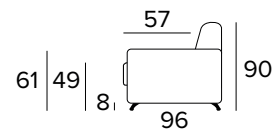

ROZKLÁDACÍ KŘESLO (ŠÍŘKA POSTELE 70 CM)

MATRACE
70x196 CM / V: 17 CM

**ROZKLÁDACÍ KŘESLO (ŠÍŘKA POSTELE 80 CM)**

MATRACE
80x196 CM / V: 17 CM

**2-MÍSTNÁ POHOVKA****2-MÍSTNÁ ROZKLÁDACÍ POHOVKA**

MATRACE
120x196 CM / V: 17 CM

**3-MÍSTNÁ POHOVKA**

3-MÍSTNÁ ROZKLÁDACÍ POHOVKA

MATRACE
140x196 CM / V: 17 CM

3-MÍSTNÁ MAXI POHOVKA

3-MÍSTNÁ MAXI ROZKLÁDACÍ POHOVKA

MATRACE
160x196 CM / V: 17 CM

ROHOVÝ DÍL

OPĚRKY (MAGIC)