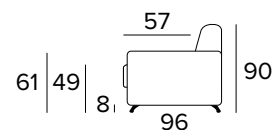

- Zcela odnímatelná potahová pohovka.
- Dekorativní polštáře lze zakoupit za příplatek.
- Standardní chromované nohy.

MATRACE

- Standardní matrace Engel v expandované polyuretanové hustotě 30 kg/m³ pokrytá 100% polyesterem tkanina.
- Síla matrace: 17 cm

ROZKLÁDACÍ KŘESLO (ŠÍŘKA POSTELE 70 CM)

MATRACE
70x196 CM / V: 17 CM

**ROZKLÁDACÍ KŘESLO (ŠÍŘKA POSTELE 80 CM)**

MATRACE
80x196 CM / V: 17 CM

**2-MÍSTNÁ POHOVKA****2-MÍSTNÁ ROZKLÁDACÍ POHOVKA**

MATRACE
120x196 CM / V: 17 CM

**3-MÍSTNÁ POHOVKA**

3-MÍSTNÁ ROZKLÁDACÍ POHOVKA

MATRACE
140x196 CM / V: 17 CM

3-MÍSTNÁ MAXI POHOVKA

3-MÍSTNÁ MAXI ROZKLÁDACÍ POHOVKA

MATRACE
160x196 CM / V: 17 CM

ROHOVÝ DÍL

OPĚRKY (MAGIC)