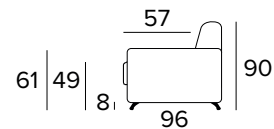

- Zcela odnímatelná potahová pohovka.
- Dekorativní polštáře lze zakoupit za příplatek.
- Standardní chromované nohy.

MATRACE

- Standardní matrace Engel v expandované polyuretanové hustotě 30 kg/m³ pokrytá 100% polyesterem tkanina.
- Síla matrace: 17 cm

ROZKLÁDACÍ KŘESLO (ŠÍŘKA POSTELE 70 CM)

MATRACE
70x196 CM / V: 17 CM

**ROZKLÁDACÍ KŘESLO (ŠÍŘKA POSTELE 80 CM)**

MATRACE
80x196 CM / V: 17 CM

**2-MÍSTNÁ POHOVKA****2-MÍSTNÁ ROZKLÁDACÍ POHOVKA**

MATRACE
120x196 CM / V: 17 CM

**3-MÍSTNÁ POHOVKA**

3-MÍSTNÁ ROZKLÁDACÍ POHOVKA

MATRACE
140x196 CM / V: 17 CM

3-MÍSTNÁ MAXI POHOVKA

3-MÍSTNÁ MAXI ROZKLÁDACÍ POHOVKA

MATRACE
160x196 CM / V: 17 CM

ROHOVÝ DÍL

OPĚRKY (MAGIC)