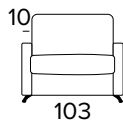

Italská sedací
souprava značky
Vitarelax

TECHNICKÉ INFORMACE

- Sedací polštáře v expandované polyuretanové hustotě 27 kg/m³ pokryté 200 g pryskyřice ošetřené pryskyřicí.
- Opěradlo s úložným polštářem v expandované polyuretanové hustotě 18 kg/m³ pokryté 200 g pryskyřice ošetřené pryskyřicí.
- Dřevěná část vyrobená z ekologických dřevěných panelů.
- Mechanismus Otello Big.
- Skládací mechanismus umožňující otevírání pohovky v jediném otočení, udržující sedadla a polštáře zad připevněné k základně postele.
- Standardní elektricky svařovaná základna postele s elastickými pásy v oblasti sedadel, k dostání také jako roštová deska jako doplněk.
- Pečená epoxidová pryskyřice.

- Zcela odnímatelná potahová pohovka.
- Dekorativní polštáře lze zakoupit za příplatek.
- Standardní chromované nohy.

MATRACE

- Standardní matrace Engel v expandované polyuretanové hustotě 30 kg/m³ pokrytá 100% polyesterem tkanina.
- Síla matrace: 17 cm

ROZKLÁDACÍ KŘESLO (ŠÍŘKA POSTELE 70 CM)

MATRACE
70x196 CM / V: 17 CM

**ROZKLÁDACÍ KŘESLO (ŠÍŘKA POSTELE 80 CM)**

MATRACE
80x196 CM / V: 17 CM

**2-MÍSTNÁ POHOVKA****2-MÍSTNÁ ROZKLÁDACÍ POHOVKA**

MATRACE
120x196 CM / V: 17 CM

**3-MÍSTNÁ POHOVKA**

3-MÍSTNÁ ROZKLÁDACÍ POHOVKA

MATRACE
140x196 CM / V: 17 CM

3-MÍSTNÁ MAXI POHOVKA

3-MÍSTNÁ MAXI ROZKLÁDACÍ POHOVKA

MATRACE
160x196 CM / V: 17 CM

ROHOVÝ DÍL

OPĚRKY (MAGIC)