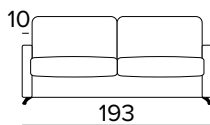

ROZKLÁDACÍ KŘESLO (ŠÍŘKA POSTELE 70 CM)

MATRACE
70x196 CM / V: 17 CM

**ROZKLÁDACÍ KŘESLO (ŠÍŘKA POSTELE 80 CM)**

MATRACE
80x196 CM / V: 17 CM

**2-MÍSTNÁ POHOVKA****2-MÍSTNÁ ROZKLÁDACÍ POHOVKA**

MATRACE
120x196 CM / V: 17 CM

**3-MÍSTNÁ POHOVKA**

3-MÍSTNÁ ROZKLÁDACÍ POHOVKA

MATRACE
140x196 CM / V: 17 CM

3-MÍSTNÁ MAXI POHOVKA

3-MÍSTNÁ MAXI ROZKLÁDACÍ POHOVKA

MATRACE
160x196 CM / V: 17 CM

ROHOVÝ DÍL

OPĚRKY (MAGIC)

DEKORATIVNÍ POLŠTÁŘE**PŘÍPLATEK****STANDARD**

40×40

50×50

S LEMEM

40×40

50×50

S VLOŽENÝM PÁSEM

40×40