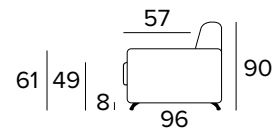

- Zcela odnímatelná potahová pohovka.
- Dekorativní polštáře lze zakoupit za příplatek.
- Standardní chromované nohy.

MATRACE

- Standardní matrace Engel v expandované polyuretanové hustotě 30 kg/m³ pokrytá 100% polyesterem tkanina.
- Síla matrace: 17 cm

ROZKLÁDACÍ KŘESLO (ŠÍŘKA POSTELE 70 CM)

MATRACE
70x196 CM / V: 17 CM

**ROZKLÁDACÍ KŘESLO (ŠÍŘKA POSTELE 80 CM)**

MATRACE
80x196 CM / V: 17 CM

**2-MÍSTNÁ POHOVKA****2-MÍSTNÁ ROZKLÁDACÍ POHOVKA**

MATRACE
120x196 CM / V: 17 CM

**3-MÍSTNÁ POHOVKA**

3-MÍSTNÁ ROZKLÁDACÍ POHOVKA

MATRACE
140x196 CM / V: 17 CM

3-MÍSTNÁ MAXI POHOVKA

3-MÍSTNÁ MAXI ROZKLÁDACÍ POHOVKA

MATRACE
160x196 CM / V: 17 CM

ROHOVÝ DÍL

OPĚRKY (MAGIC)