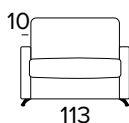

- Zcela odnímatelná potahová pohovka.
- Dekorativní polštáře lze zakoupit za příplatek.
- Standardní chromované nohy.

MATRACE

- Standardní matrace Engel v expandované polyuretanové hustotě 30 kg/m³ pokrytá 100% polyesterem tkanina.
- Síla matrace: 17 cm

ROZKLÁDACÍ KŘESLO (ŠÍŘKA POSTELE 70 CM)

MATRACE
70x196 CM / V: 17 CM

**ROZKLÁDACÍ KŘESLO (ŠÍŘKA POSTELE 80 CM)**

MATRACE
80x196 CM / V: 17 CM

**2-MÍSTNÁ POHOVKA****2-MÍSTNÁ ROZKLÁDACÍ POHOVKA**

MATRACE
120x196 CM / V: 17 CM

**3-MÍSTNÁ POHOVKA**

3-MÍSTNÁ ROZKLÁDACÍ POHOVKA

MATRACE
140x196 CM / V: 17 CM

3-MÍSTNÁ MAXI POHOVKA

3-MÍSTNÁ MAXI ROZKLÁDACÍ POHOVKA

MATRACE
160x196 CM / V: 17 CM

ROHOVÝ DÍL

OPĚRKY (MAGIC)