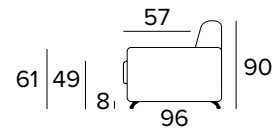

ROZKLÁDACÍ KŘESLO (ŠÍŘKA POSTELE 70 CM)

MATRACE
70x196 CM / V: 17 CM

**ROZKLÁDACÍ KŘESLO (ŠÍŘKA POSTELE 80 CM)**

MATRACE
80x196 CM / V: 17 CM

**2-MÍSTNÁ POHOVKA****2-MÍSTNÁ ROZKLÁDACÍ POHOVKA**

MATRACE
120x196 CM / V: 17 CM

**3-MÍSTNÁ POHOVKA**

3-MÍSTNÁ ROZKLÁDACÍ POHOVKA

MATRACE
140x196 CM / V: 17 CM

3-MÍSTNÁ MAXI POHOVKA

3-MÍSTNÁ MAXI ROZKLÁDACÍ POHOVKA

MATRACE
160x196 CM / V: 17 CM

ROHOVÝ DÍL

OPĚRKY (MAGIC)