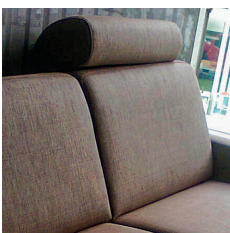

Italská sedací
souprava značky
Vitarelax

TECHNICKÉ INFORMACE

- Sedací polštáře v expandované polyuretanové hustotě 27 kg/m³ pokryté 200 g pryskyřice ošetřené pryskyřicí.
- Opěradlo s úložným polštářem v expandované polyuretanové hustotě 18 kg/m³ pokryté 200 g pryskyřice ošetřené pryskyřicí.
- Dřevěná část vyrobená z ekologických dřevěných panelů.
- Mechanismus Otello Big.
- Skládací mechanismus umožňující otevírání pohovky v jediném otočení, udržující sedadla a polštáře zad připevněné k základně postele.
- Standardní elektricky svařovaná základna postele s elastickými pásy v oblasti sedadel, k dostání také jako roštová deska jako doplněk.
- Pečená epoxidová pryskyřice.

**3-MÍSTNÁ POHOVKA**

3-MÍSTNÁ ROZKLÁDACÍ POHOVKA

MATRACE
140x196 CM / V: 17 CM

3-MÍSTNÁ MAXI POHOVKA

3-MÍSTNÁ MAXI ROZKLÁDACÍ POHOVKA

MATRACE
160x196 CM / V: 17 CM

ROHOVÝ DÍL

OPĚRKY (MAGIC)

50×50

SEDÁK KOMFORT**PŘÍPLATEK**

- Měkký sedák s vrstvou paměťové pěny o hustotě 30 kg/m³, zaručeně nabídne požadovaný komfort.

VÝBĚROVÉ MATRACE**PŘÍPLATEK**

NEW MOON
Hustota 35 kg/m³

MEMOFLEX
Hustota 35 kg/m³
s paměťovou pěnou