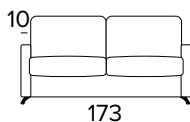

- Zcela odnímatelná potahová pohovka.
- Dekorativní polštáře lze zakoupit za příplatek.
- Standardní chromované nohy.

MATRACE

- Standardní matrace Engel v expandované polyuretanové hustotě 30 kg/m³ pokrytá 100% polyesterem tkanina.
- Síla matrace: 17 cm

ROZKLÁDACÍ KŘESLO (ŠÍŘKA POSTELE 70 CM)

MATRACE
70x196 CM / V: 17 CM

**ROZKLÁDACÍ KŘESLO (ŠÍŘKA POSTELE 80 CM)**

MATRACE
80x196 CM / V: 17 CM

**2-MÍSTNÁ POHOVKA****2-MÍSTNÁ ROZKLÁDACÍ POHOVKA**

MATRACE
120x196 CM / V: 17 CM

**3-MÍSTNÁ POHOVKA**

3-MÍSTNÁ ROZKLÁDACÍ POHOVKA

MATRACE
140x196 CM / V: 17 CM

3-MÍSTNÁ MAXI POHOVKA

3-MÍSTNÁ MAXI ROZKLÁDACÍ POHOVKA

MATRACE
160x196 CM / V: 17 CM

ROHOVÝ DÍL

OPĚRKY (MAGIC)

DEKORATIVNÍ POLŠTÁŘE**PŘÍPLATEK****STANDARD**

40×40

50×50

S LEMEM

40×40

50×50

S VLOŽENÝM PÁSEM

40×40