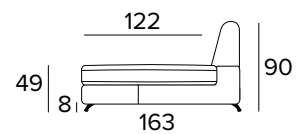

ROZKLÁDACÍ KŘESLO (ŠÍŘKA POSTELE 70 CM)

MATRACE
70x196 CM / V: 17 CM

**ROZKLÁDACÍ KŘESLO (ŠÍŘKA POSTELE 80 CM)**

MATRACE
80x196 CM / V: 17 CM

**2-MÍSTNÁ POHOVKA****2-MÍSTNÁ ROZKLÁDACÍ POHOVKA**

MATRACE
120x196 CM / V: 17 CM

**3-MÍSTNÁ POHOVKA**

3-MÍSTNÁ ROZKLÁDACÍ POHOVKA

MATRACE
140x196 CM / V: 17 CM

3-MÍSTNÁ MAXI POHOVKA

3-MÍSTNÁ MAXI ROZKLÁDACÍ POHOVKA

MATRACE
160x196 CM / V: 17 CM

ROHOVÝ DÍL

OPĚRKY (MAGIC)

DEKORATIVNÍ POLŠTÁŘE**PŘÍPLATEK****STANDARD**

40×40

50×50

S LEMEM

40×40

50×50

S VLOŽENÝM PÁSEM

40×40