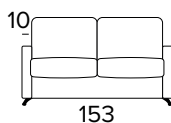

- Zcela odnímatelná potahová pohovka.
- Dekorativní polštáře lze zakoupit za příplatek.
- Standardní chromované nohy.

MATRACE

- Standardní matrace Engel v expandované polyuretanové hustotě 30 kg/m³ pokrytá 100% polyesterem tkanina.
- Síla matrace: 17 cm

ROZKLÁDACÍ KŘESLO (ŠÍŘKA POSTELE 70 CM)

MATRACE
70x196 CM / V: 17 CM

**ROZKLÁDACÍ KŘESLO (ŠÍŘKA POSTELE 80 CM)**

MATRACE
80x196 CM / V: 17 CM

**2-MÍSTNÁ POHOVKA****2-MÍSTNÁ ROZKLÁDACÍ POHOVKA**

MATRACE
120x196 CM / V: 17 CM

**3-MÍSTNÁ POHOVKA**

3-MÍSTNÁ ROZKLÁDACÍ POHOVKA

MATRACE
140x196 CM / V: 17 CM

3-MÍSTNÁ MAXI POHOVKA

3-MÍSTNÁ MAXI ROZKLÁDACÍ POHOVKA

MATRACE
160x196 CM / V: 17 CM

ROHOVÝ DÍL

OPĚRKY (MAGIC)