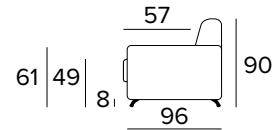

ROZKLÁDACÍ KŘESLO (ŠÍŘKA POSTELE 70 CM)

MATRACE
70x196 CM / V: 17 CM

**ROZKLÁDACÍ KŘESLO (ŠÍŘKA POSTELE 80 CM)**

MATRACE
80x196 CM / V: 17 CM

**2-MÍSTNÁ POHOVKA****2-MÍSTNÁ ROZKLÁDACÍ POHOVKA**

MATRACE
120x196 CM / V: 17 CM

**3-MÍSTNÁ POHOVKA**

3-MÍSTNÁ ROZKLÁDACÍ POHOVKA

MATRACE
140x196 CM / V: 17 CM

3-MÍSTNÁ MAXI POHOVKA

3-MÍSTNÁ MAXI ROZKLÁDACÍ POHOVKA

MATRACE
160x196 CM / V: 17 CM

ROHOVÝ DÍL

OPĚRKY (MAGIC)