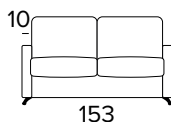

- Zcela odnímatelná potahová pohovka.
- Dekorativní polštáře lze zakoupit za příplatek.
- Standardní chromované nohy.

MATRACE

- Standardní matrace Engel v expandované polyuretanové hustotě 30 kg/m³ pokrytá 100% polyesterem tkanina.
- Síla matrace: 17 cm

ROZKLÁDACÍ KŘESLO (ŠÍŘKA POSTELE 70 CM)

MATRACE
70x196 CM / V: 17 CM

**ROZKLÁDACÍ KŘESLO (ŠÍŘKA POSTELE 80 CM)**

MATRACE
80x196 CM / V: 17 CM

**2-MÍSTNÁ POHOVKA****2-MÍSTNÁ ROZKLÁDACÍ POHOVKA**

MATRACE
120x196 CM / V: 17 CM

**3-MÍSTNÁ POHOVKA**

3-MÍSTNÁ ROZKLÁDACÍ POHOVKA

MATRACE
140x196 CM / V: 17 CM

3-MÍSTNÁ MAXI POHOVKA

3-MÍSTNÁ MAXI ROZKLÁDACÍ POHOVKA

MATRACE
160x196 CM / V: 17 CM

ROHOVÝ DÍL

OPĚRKY (MAGIC)