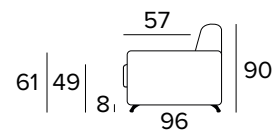

ROZKLÁDACÍ KŘESLO (ŠÍŘKA POSTELE 70 CM)

MATRACE
70x196 CM / V: 17 CM

**ROZKLÁDACÍ KŘESLO (ŠÍŘKA POSTELE 80 CM)**

MATRACE
80x196 CM / V: 17 CM

**2-MÍSTNÁ POHOVKA****2-MÍSTNÁ ROZKLÁDACÍ POHOVKA**

MATRACE
120x196 CM / V: 17 CM

**3-MÍSTNÁ POHOVKA**

3-MÍSTNÁ ROZKLÁDACÍ POHOVKA

MATRACE
140x196 CM / V: 17 CM

3-MÍSTNÁ MAXI POHOVKA

3-MÍSTNÁ MAXI ROZKLÁDACÍ POHOVKA

MATRACE
160x196 CM / V: 17 CM

ROHOVÝ DÍL

OPĚRKY (MAGIC)

DEKORATIVNÍ POLŠTÁŘE**PŘÍPLATEK****STANDARD**

40×40

50×50

S LEMEM

40×40

50×50

S VLOŽENÝM PÁSEM

40×40