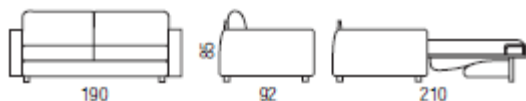

LAMPO

Cena od
Potahová látka Kůže

Křeslo	91 cm	36 500	72 700
Potah extra		9 000	43 100

Křeslo	125 cm	39 000	71 600
Křeslo s postelí	125 cm	48 100	80 900
Matrace 75x200x14 cm		9 300	44 800
Potah extra			

2-místné sofa	165 cm	49 500	94 200
2-místné sofa s postelí	165 cm	60 300	104 800
Matrace 115x200x14 cm		12 600	61 400
Potah extra			

3-místné sofa	190 cm	52 900	99 500
3-místné sofa s postelí	190 cm	63 700	110 300
Matrace 140x200x14 cm		13 300	64 700
Potah extra			

3-místné sofa	210 cm	55 400	102 100
3-místné sofa s postelí	210 cm	66 300	114 100
Matrace 160x200x14 cm		13 300	64 700
Potah extra			