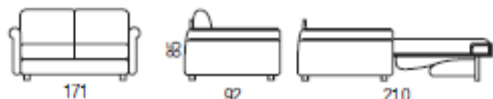

Matrace 160x200x14 cm

Potah extra 13 300 64 700

3-místné sofa 230 cm 58 400 109 800

3-místné sofa s postelí 230 cm 76 900 127 900

Matrace 180x200x14 cm

Potah extra 13 600 66 300

Mechanismus pro stěhování 5 400

Kovové nohy - chrom 2 600

Dřevěné nohy - přírodní, cherry, wengé 1 300

LAMPO-4

LAMPO 5

Cena od
Potahová látka Kůže

Křeslo 91 cm 37 200 73 300

Potah extra 9 000 43 100

Křeslo 125 cm 39 900 74 400

Křeslo s postelí 125 cm 48 800 81 400

Matrace 75x200x14 cm

Potah extra 9 300 44 800

2-místné sofa 165 cm 50 200 94 600

2-místné sofa s postelí 165 cm 60 800 105 000

Matrace 115x200x14 cm

Potah extra 12 600 61 400