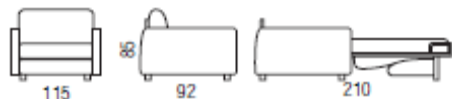

Matrace 160x200x14 cm

Potah extra 13 300 64 700

3-místné sofa 210 cm 58 200 109 600

3-místné sofa s postelí 210 cm 76 600 128 000

Matrace 180x200x14 cm

Potah extra 13 600 66 300

Mechanismus pro stěhování 5 400

Kovové nohy - chrom 2 600

Dřevěné nohy - přírodní, cherry, wengé 1 300

LAMPO-2

LAMPO 3

Cena od
Potahová
látka Kůže

Křeslo 81 cm 36 500 72 700

Potah extra 9 000 43 100

Křeslo 115 cm 39 000 71 600

Křeslo s postelí 115 cm 48 100 80 900

Matrace 75x200x14 cm

Potah extra 9 300 44 800

2-místné sofa 155 cm 49 500 94 200

2-místné sofa s postelí 155 cm 60 300 104 800

Matrace 115x200x14 cm

Potah extra 12 600 61 400

3-místné sofa 180 cm 52 900 99 500

3-místné sofa s postelí 180 cm 63 700 110 300

Matrace 140x200x14 cm

Potah extra 13 300 64 700

3-místné sofa 200 cm 55 400 102 100

3-místné sofa s postelí 200 cm 66 300 114 100