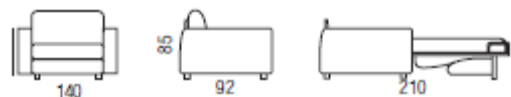

Křeslo 106 cm 37 600 72 900

Potah extra 9 000 43 100