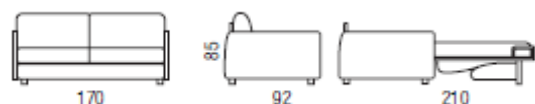

Křeslo 105 cm 39 000 71 600

Křeslo s postelí 105 cm 48 100 80 900

Matrace 75x200x14 cm

Potah extra 9 300 44 800

2-místné sofa 145 cm 49 500 94 200

2-místné sofa s postelí 145 cm 60 300 104 800

Matrace 115x200x14 cm

Potah extra 12 600 61 400

3-místné sofa 170 cm 52 900 99 500

3-místné sofa s postelí 170 cm 63 700 110 300

Matrace 140x200x14 cm

Potah extra 13 300 64 700

3-místné sofa 190 cm 55 400 102 100

3-místné sofa s postelí 190 cm 66 300 114 100

Matrace 160x200x14 cm

Potah extra 13 300 64 700

3-místné sofa 210 cm 58 200 109 600

3-místné sofa s postelí 210 cm 76 600 128 000

Matrace 180x200x14 cm

Potah extra 13 600 66 300

Mechanismus pro stěhování 5 400