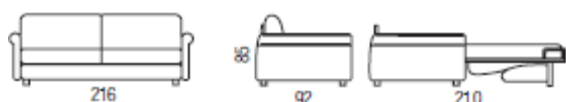

Křeslo s postelí 125 cm 48 800 81 400

Matrace 75x200x14 cm

Potah extra 9 300 44 800

2-místné sofa 165 cm 50 200 94 600

2-místné sofa s postelí 165 cm 60 800 105 000

Matrace 115x200x14 cm

Potah extra 12 600 61 400

3-místné sofa 190 cm 53 700 100 300

3-místné sofa s postelí 190 cm 64 400 111 100

Matrace 140x200x14 cm

Potah extra 13 300 64 700

3-místné sofa 210 cm 56 200 102 800

3-místné sofa s postelí 210 cm 56 200 114 900

Matrace 160x200x14 cm

Potah extra 13 300 64 700

3-místné sofa 230 cm 58 900 110 200

3-místné sofa s postelí 230 cm 77 300 128 700

Matrace 180x200x14 cm

Potah extra 13 600 66 300

Mechanismus pro stěhování 5 400