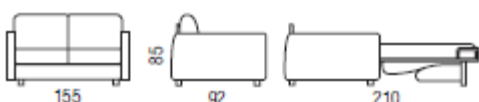

Matrace 160x200x14 cm

Potah extra 13 300 64 700

3-místné sofa 210 cm 58 200 109 600

3-místné sofa s postelí 210 cm 76 600 128 000

Matrace 180x200x14 cm

Potah extra 13 600 66 300

Mechanismus pro stěhování 5 400

Kovové nohy - chrom 2 600

Dřevěné nohy - přírodní, cherry, wengé 1 300

LAMPO-2

LAMPO 3

Cena od
Potahová
látka Kůže

Křeslo 81 cm 36 500 72 700

Potah extra 9 000 43 100

Křeslo 115 cm 39 000 71 600

Křeslo s postelí 115 cm 48 100 80 900

Matrace 75x200x14 cm

Potah extra 9 300 44 800

2-místné sofa 155 cm 49 500 94 200

2-místné sofa s postelí 155 cm 60 300 104 800

Matrace 115x200x14 cm

Potah extra 12 600 61 400

3-místné sofa 180 cm 52 900 99 500

3-místné sofa s postelí 180 cm 63 700 110 300

Matrace 140x200x14 cm

Potah extra 13 300 64 700

3-místné sofa 200 cm 55 400 102 100

3-místné sofa s postelí 200 cm 66 300 114 100