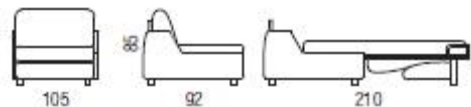

Matrace 160x200x14 cm

Potah extra 13 300 64 700

3-místné sofa 230 cm 58 900 110 200

3-místné sofa s postelí 230 cm 77 300 128 700

Matrace 180x200x14 cm

Potah extra 13 600 66 300

Mechanismus pro stěhování 5 400

Kovové nohy - chrom 2 600

Dřevěné nohy - přírodní, cherry, wengé 1 300

LAMPO-5

LAMPO 6

Cena od
Potahová látka Kůže

Křeslo 71 cm 34 200 61 300

Potah extra 7 800 34 900

Křeslo 105 cm 36 200 63 300

Křeslo s postelí 105 cm 45 200 72 300

Matrace 75x200x14 cm

Potah extra 7 800 34 900

2-místné sofa 145 cm 46 900 88 100

2-místné sofa s postelí 145 cm 57 400 98 600

Matrace 115x200x14 cm

Potah extra 11 600 52 800