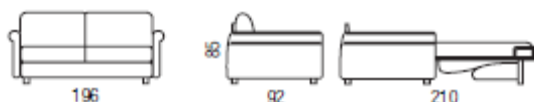

Křeslo s postelí 125 cm 48 800 81 400

Matrace 75x200x14 cm

Potah extra 9 300 44 800

2-místné sofa 165 cm 50 200 94 600

2-místné sofa s postelí 165 cm 60 800 105 000

Matrace 115x200x14 cm

Potah extra 12 600 61 400

3-místné sofa 190 cm 53 700 100 300

3-místné sofa s postelí 190 cm 64 400 111 100

Matrace 140x200x14 cm

Potah extra 13 300 64 700

3-místné sofa 210 cm 56 200 102 800

3-místné sofa s postelí 210 cm 56 200 114 900

Matrace 160x200x14 cm

Potah extra 13 300 64 700

3-místné sofa 230 cm 58 900 110 200

3-místné sofa s postelí 230 cm 77 300 128 700

Matrace 180x200x14 cm

Potah extra 13 600 66 300

Mechanismus pro stěhování 5 400