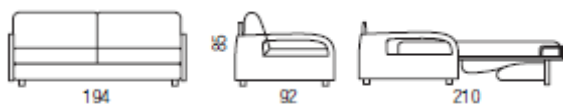

3-místné sofa 174 cm 68 300 102 500

3-místné sofa s postelí 174 cm 79 000 113 200

Matrace 140x200x14 cm

Potah extra 9 800 44 000