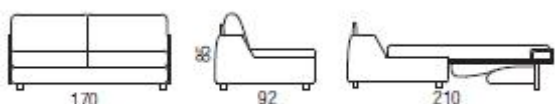

Křeslo s postelí 105 cm 45 200 72 300

Matrace 75x200x14 cm

Potah extra 7 800 34 900

2-místné sofa 145 cm 46 900 88 100

2-místné sofa s postelí 145 cm 57 400 98 600

Matrace 115x200x14 cm

Potah extra 11 600 52 800