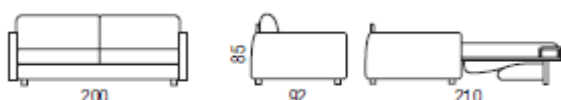

Křeslo s postelí 115 cm 48 100 80 900

Matrace 75x200x14 cm

Potah extra 9 300 44 800

2-místné sofa 155 cm 49 500 94 200

2-místné sofa s postelí 155 cm 60 300 104 800

Matrace 115x200x14 cm

Potah extra 12 600 61 400

3-místné sofa 180 cm 52 900 99 500

3-místné sofa s postelí 180 cm 63 700 110 300

Matrace 140x200x14 cm

Potah extra 13 300 64 700

3-místné sofa 200 cm 55 400 102 100

3-místné sofa s postelí 200 cm 66 300 114 100

Matrace 160x200x14 cm

Potah extra 13 300 64 700

3-místné sofa 220 cm 58 200 109 600

3-místné sofa s postelí 220 cm 76 600 128 000

Matrace 180x200x14 cm

Potah extra 13 600 66 300

Mechanismus pro stěhování 5 400